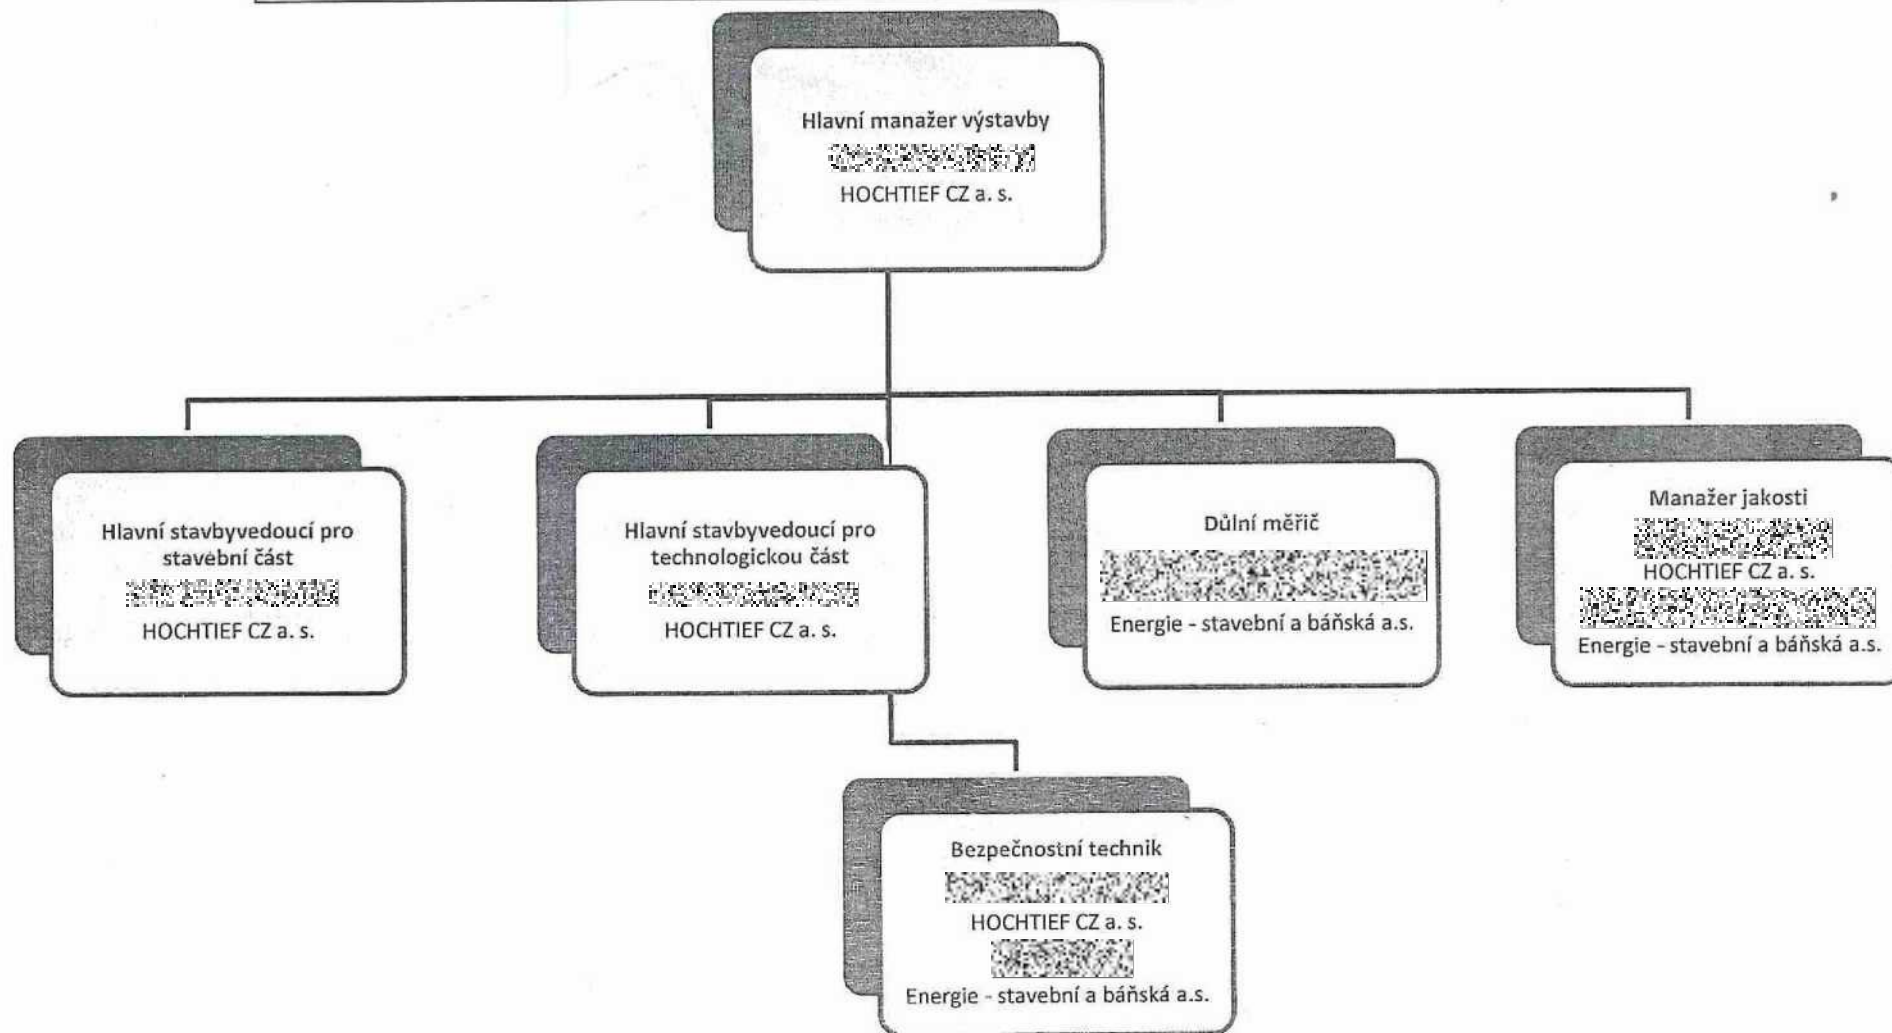

Management zakázky

Bezbariérové zpřístupnění stanice metra Karlovo náměstí

PK.2.8