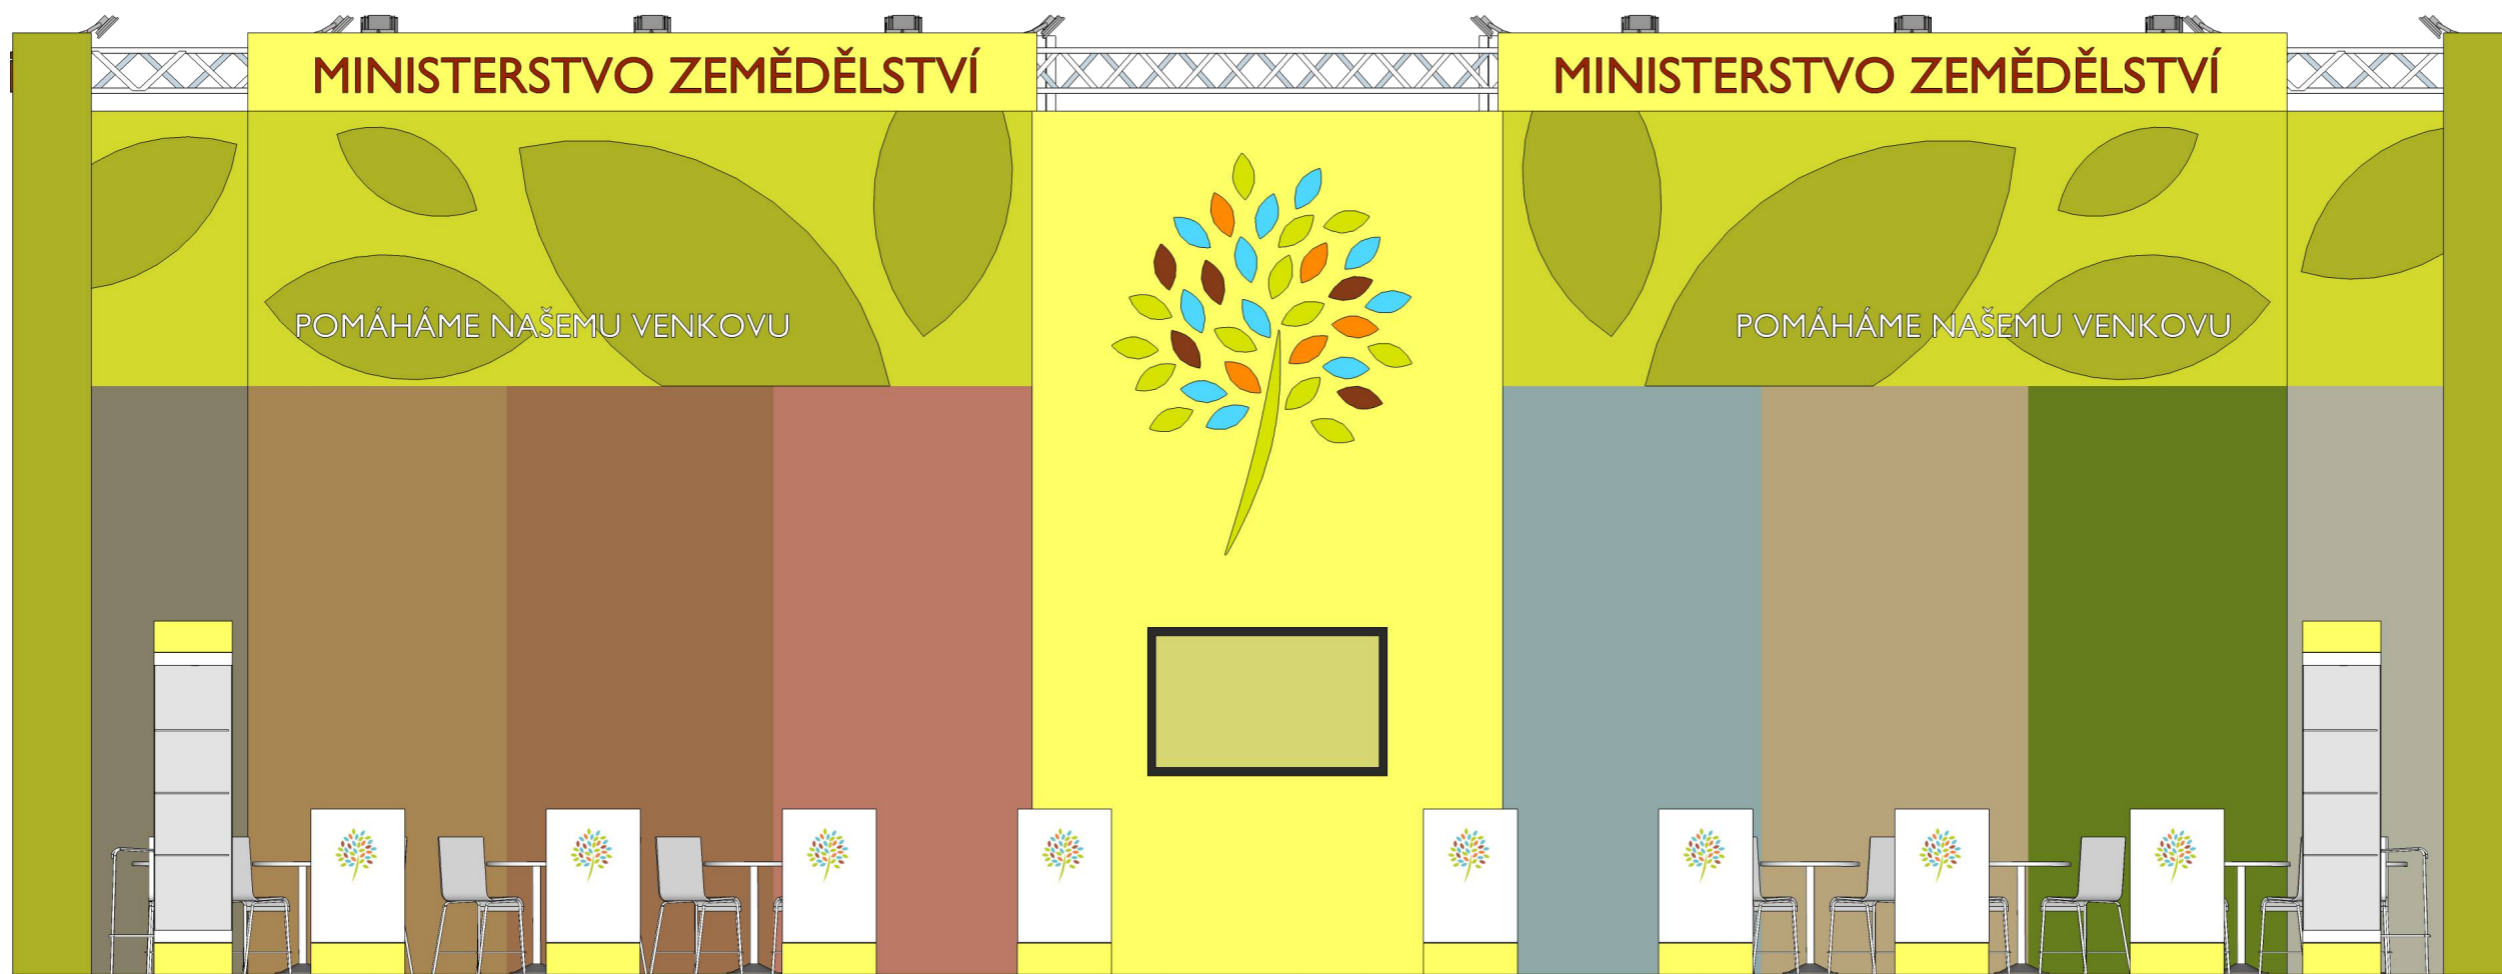

BOČNÍ POHLEDY