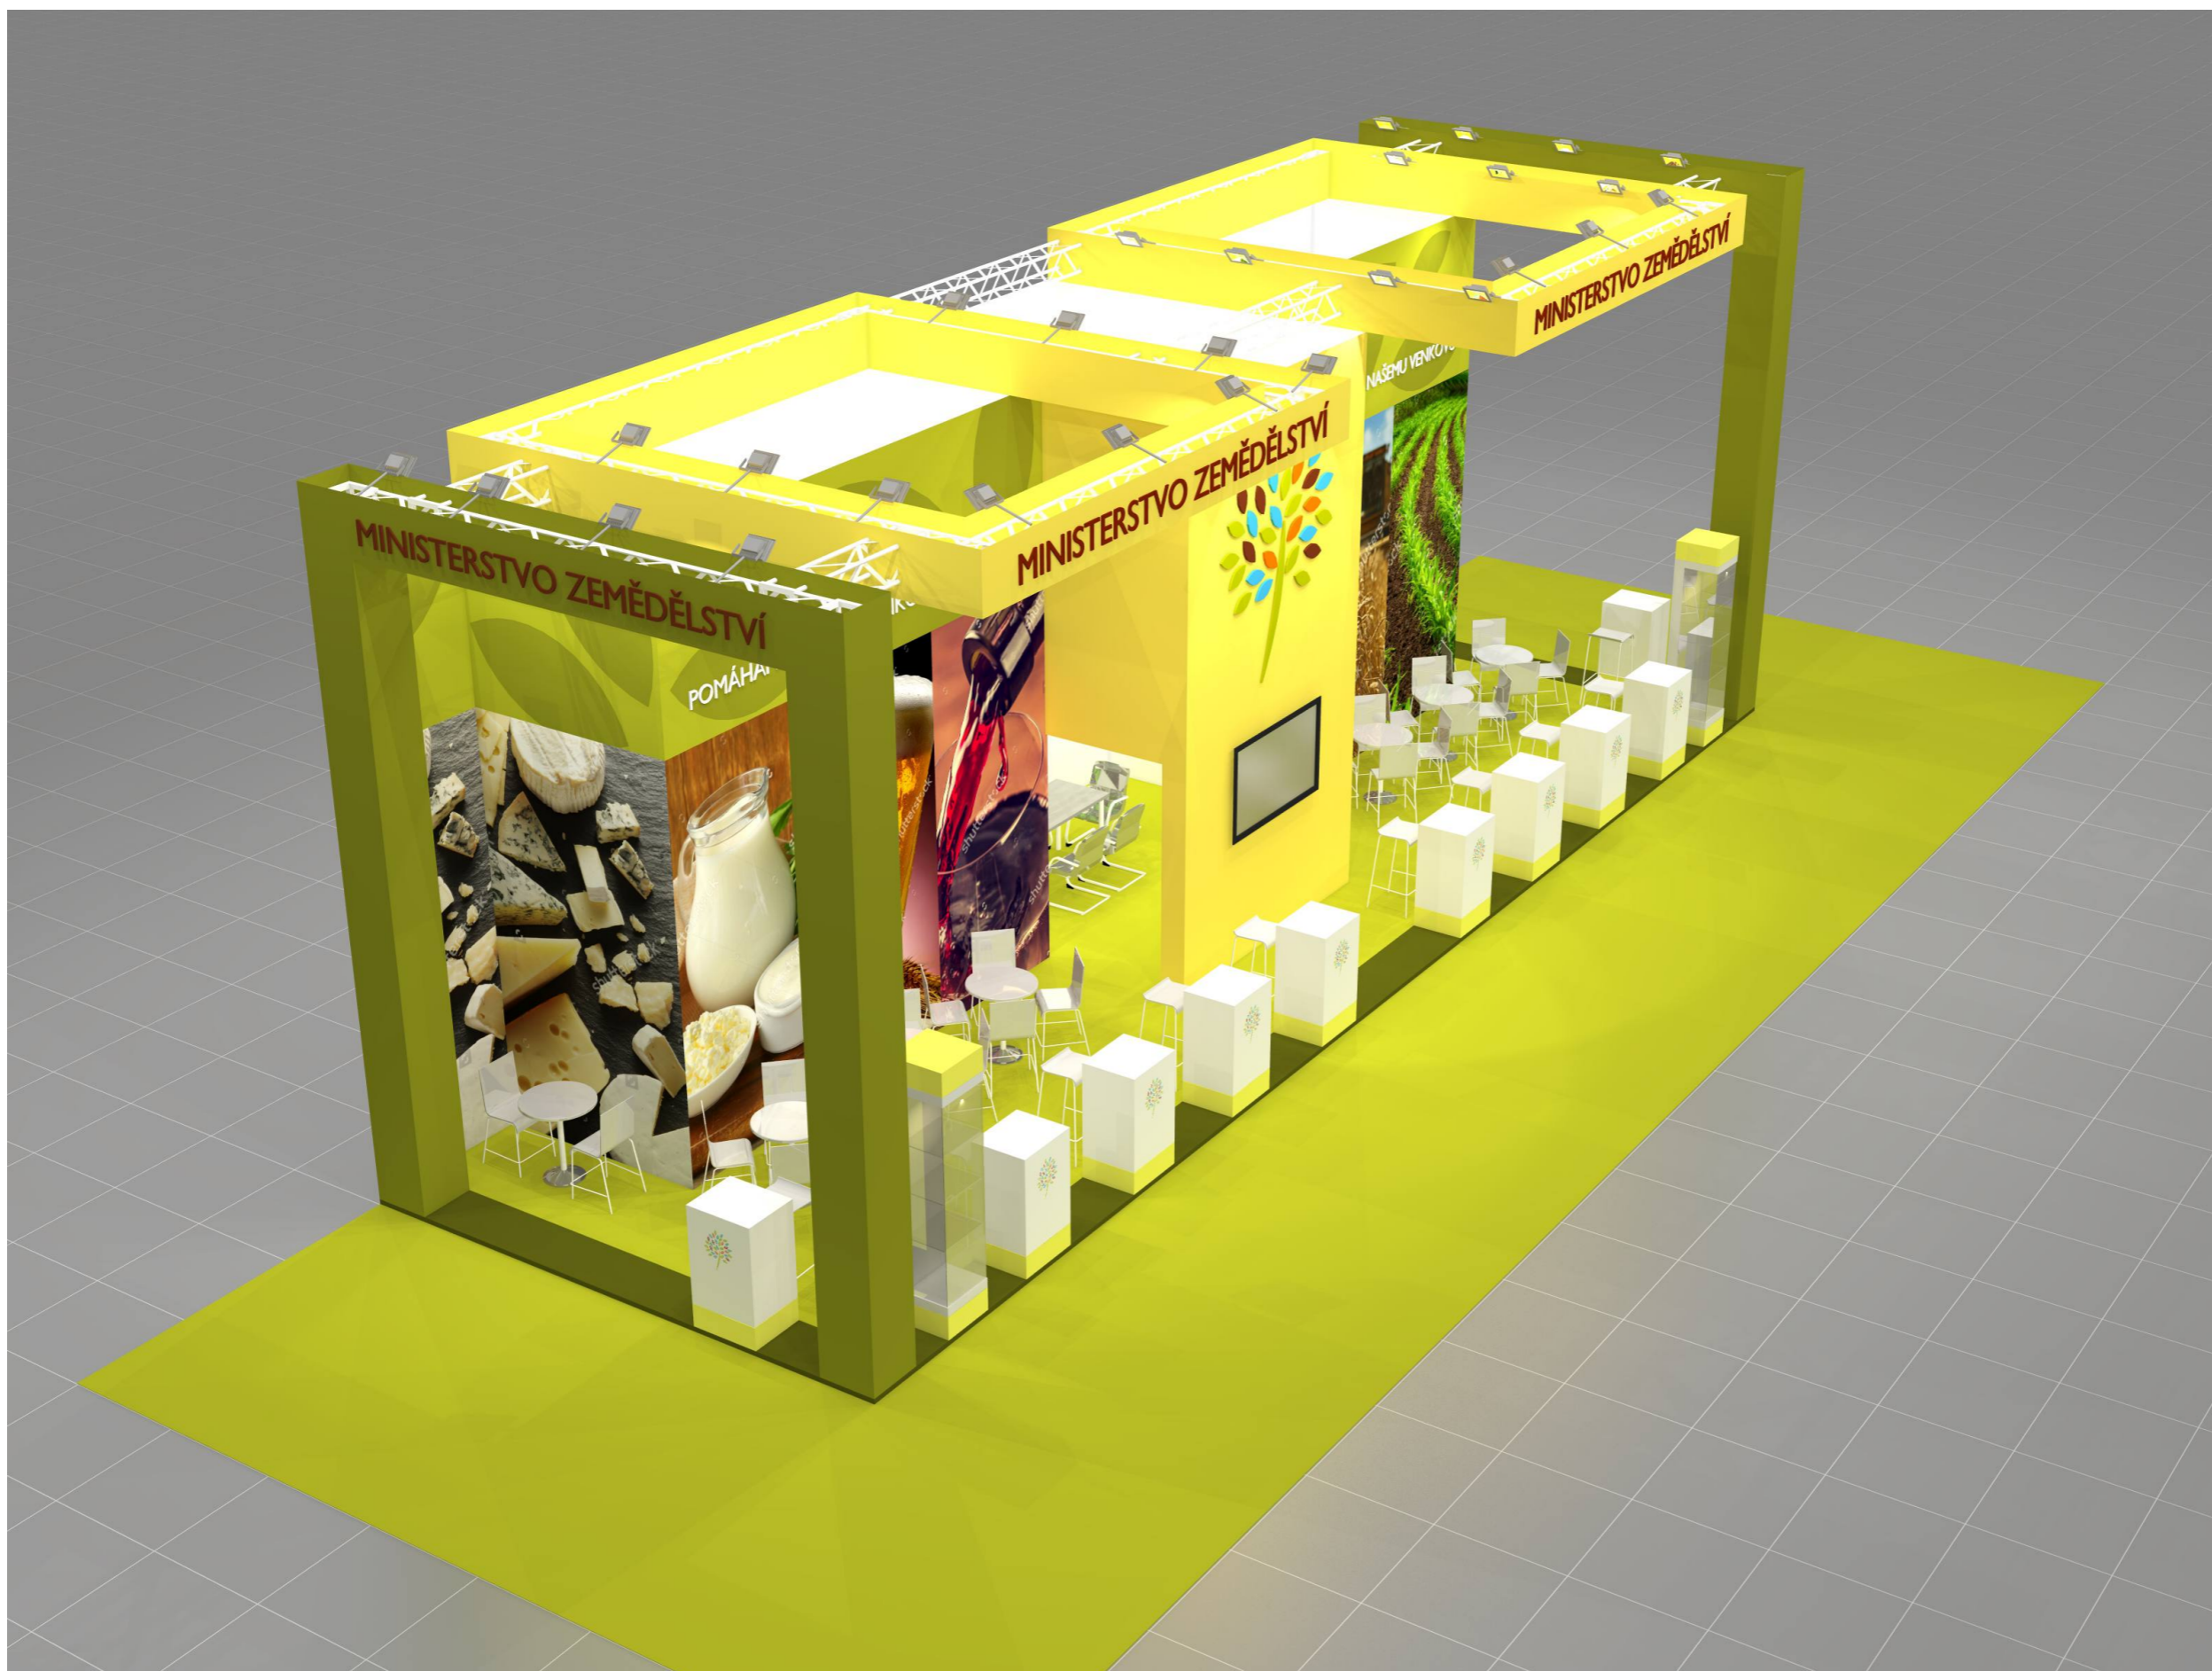

VIZUALIZACE