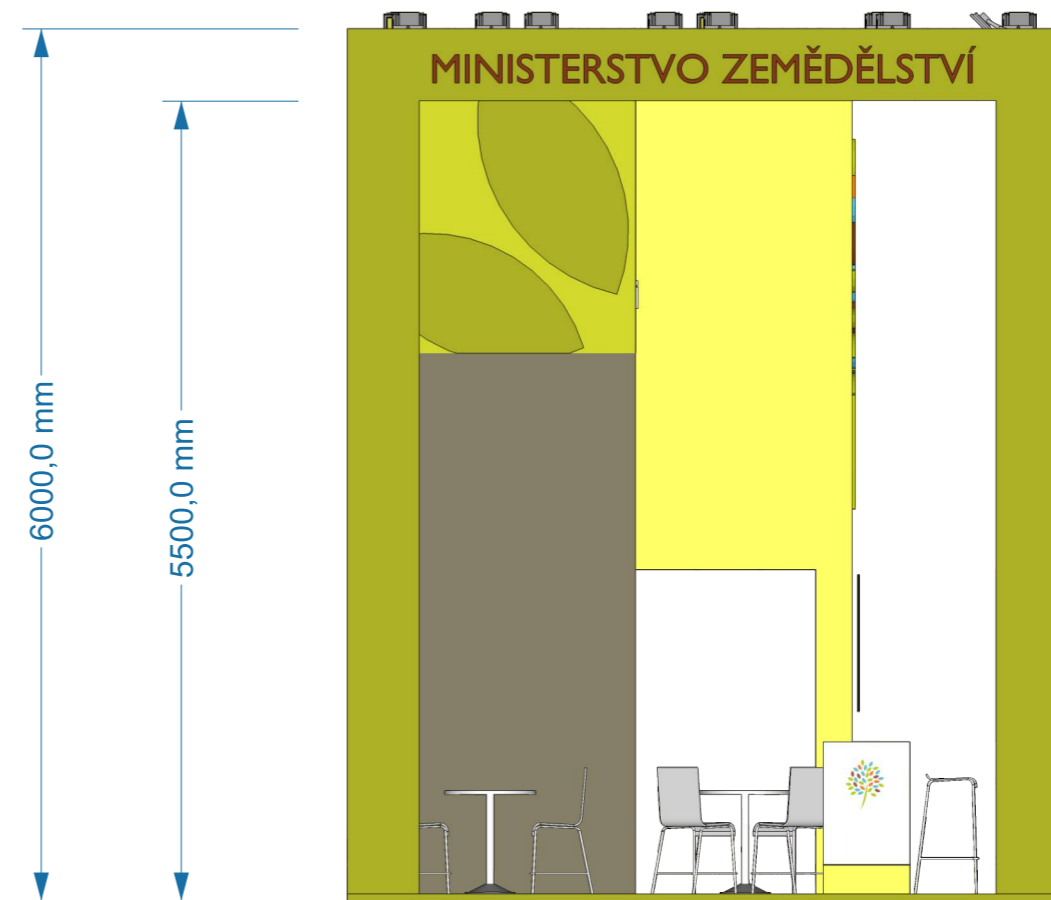

BOČNÍ POHLEDY