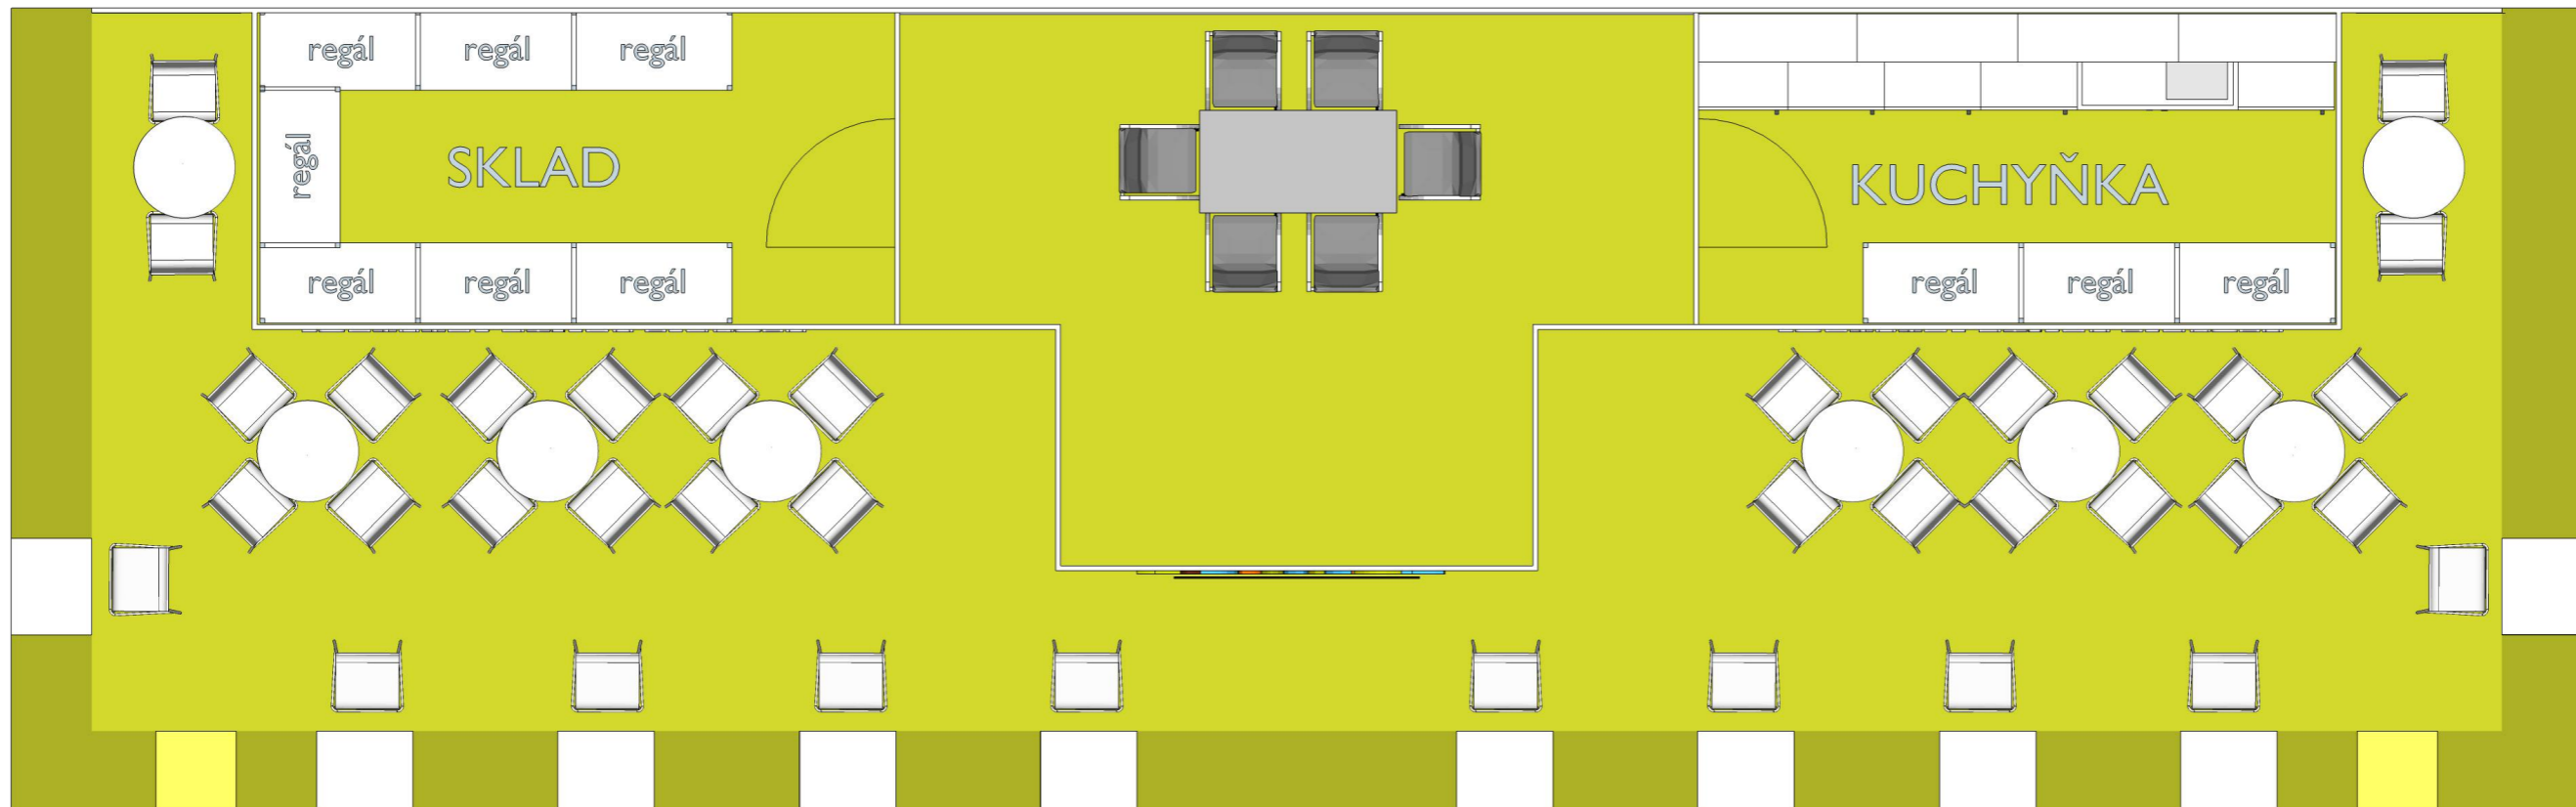

PŮDORYS bez konstrukcí a poutačů