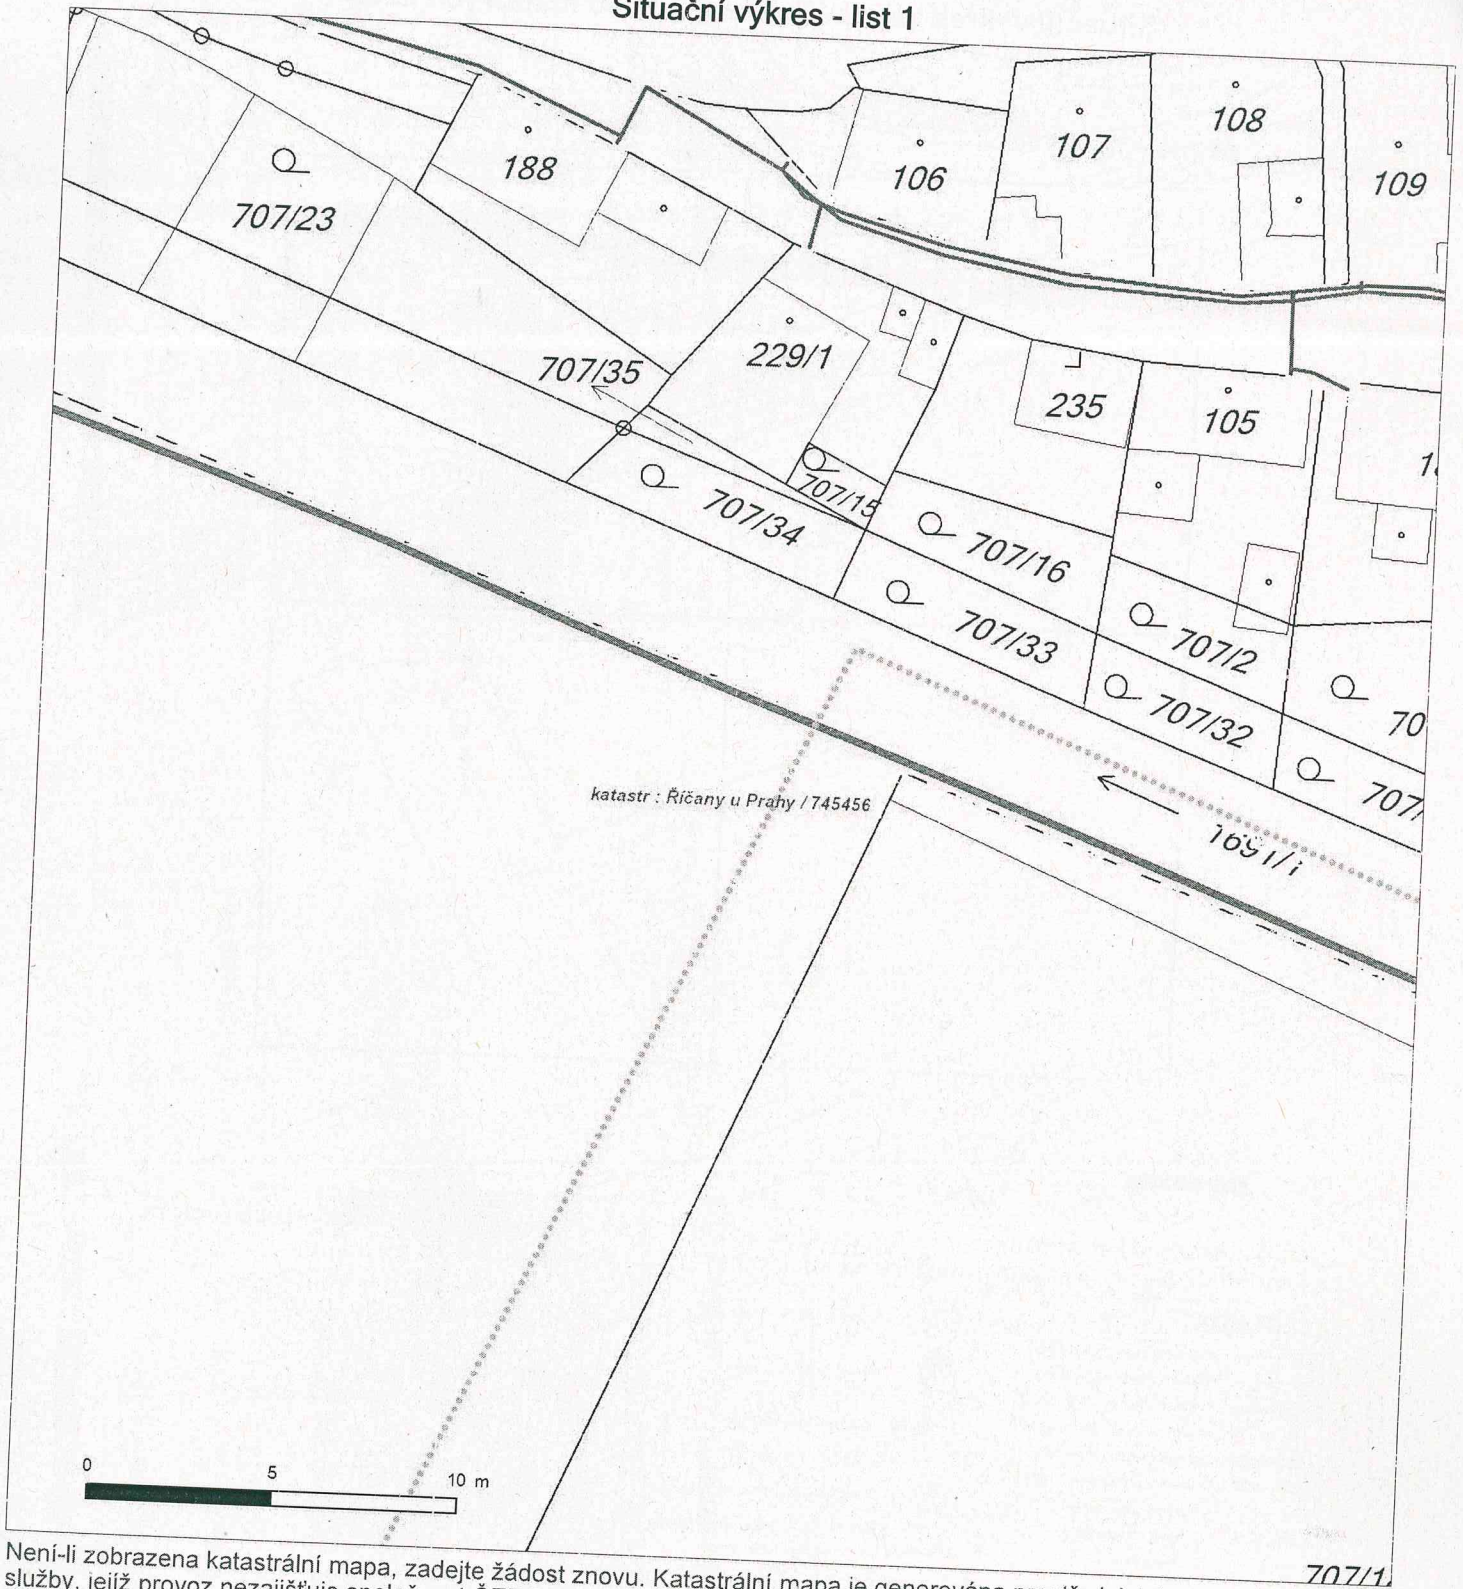

Platí pouze se sdělením číslo 0100979341.

Zakreslené polohy zařízení v příloze jsou pouze informativní.

Situační výkres - list 1

Není-li zobrazena katastrální mapa, zadejte žádost znovu. Katastrální mapa je generována prostřednictvím externí WMS služby, jejíž provoz nezajišťuje společnost ČEZ Distribuce, a. s.