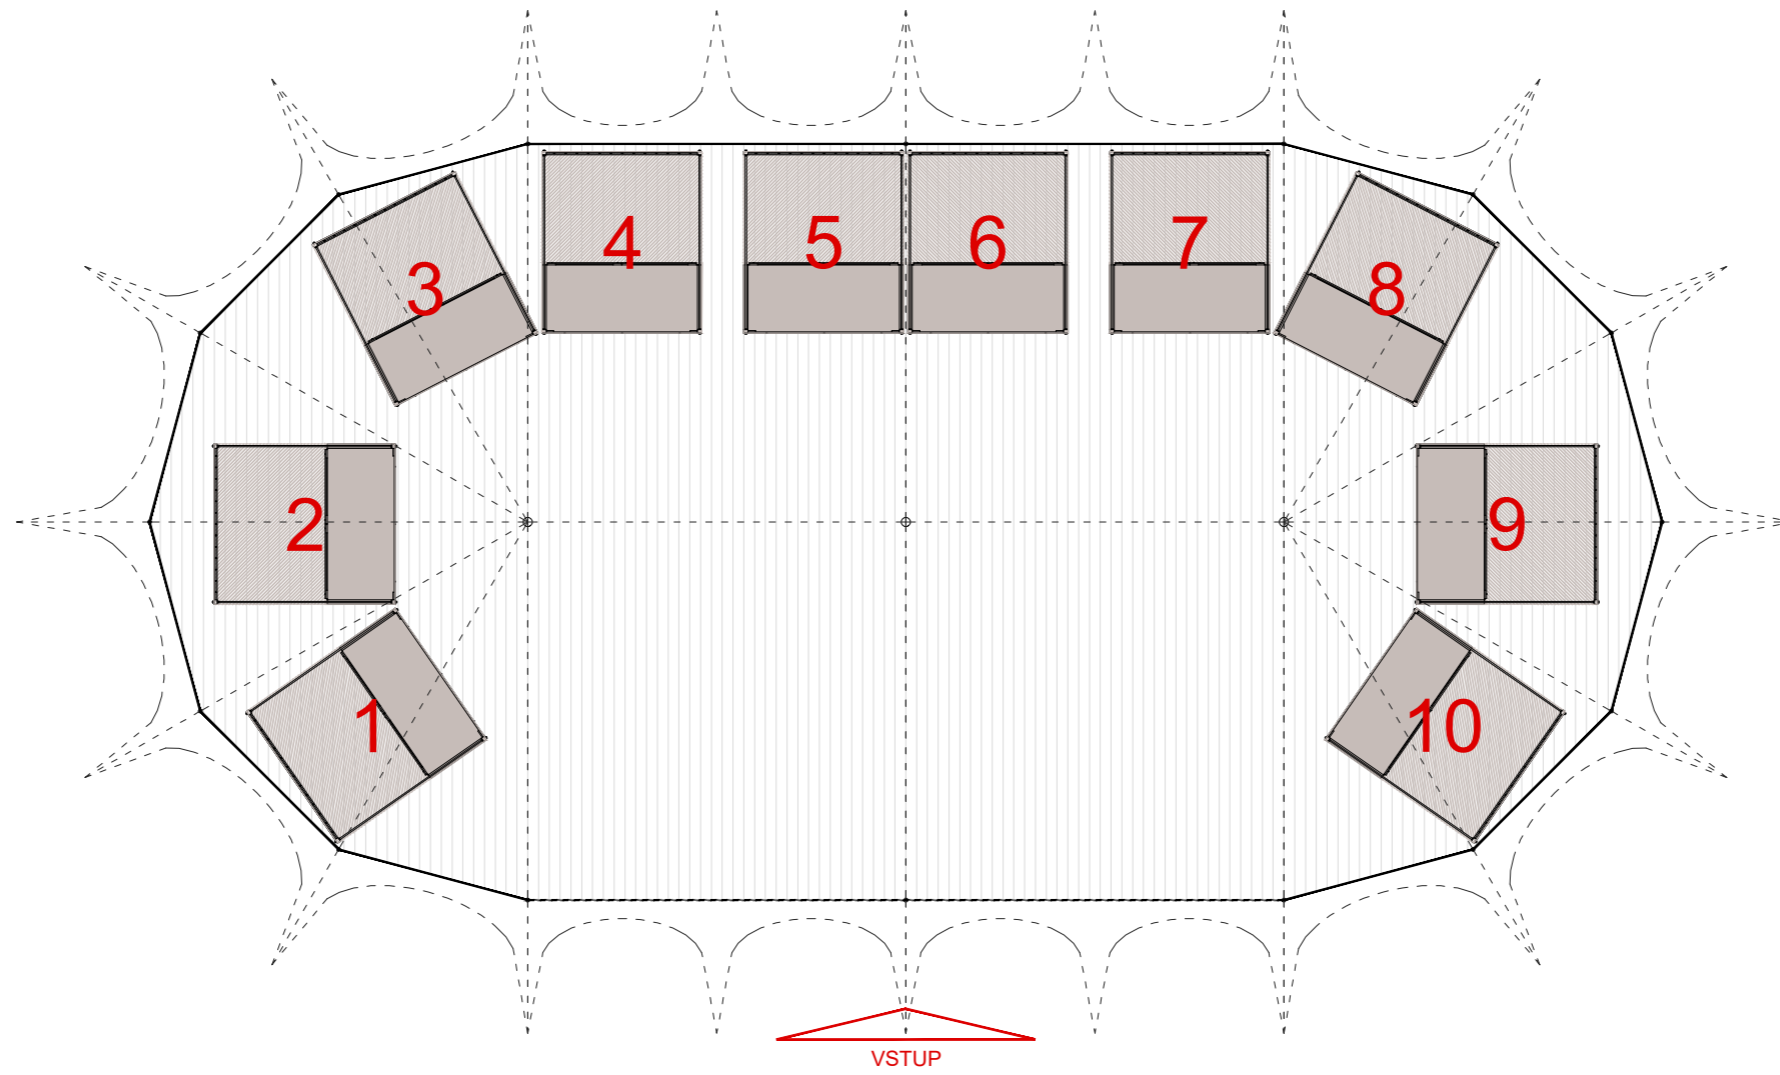

# ADVENT NA MORAVÁKU 2017

ŠAPITO - ŘEMESLA A SPECIALITY - 10 X 20M

Půdorysné schéma 1: 100