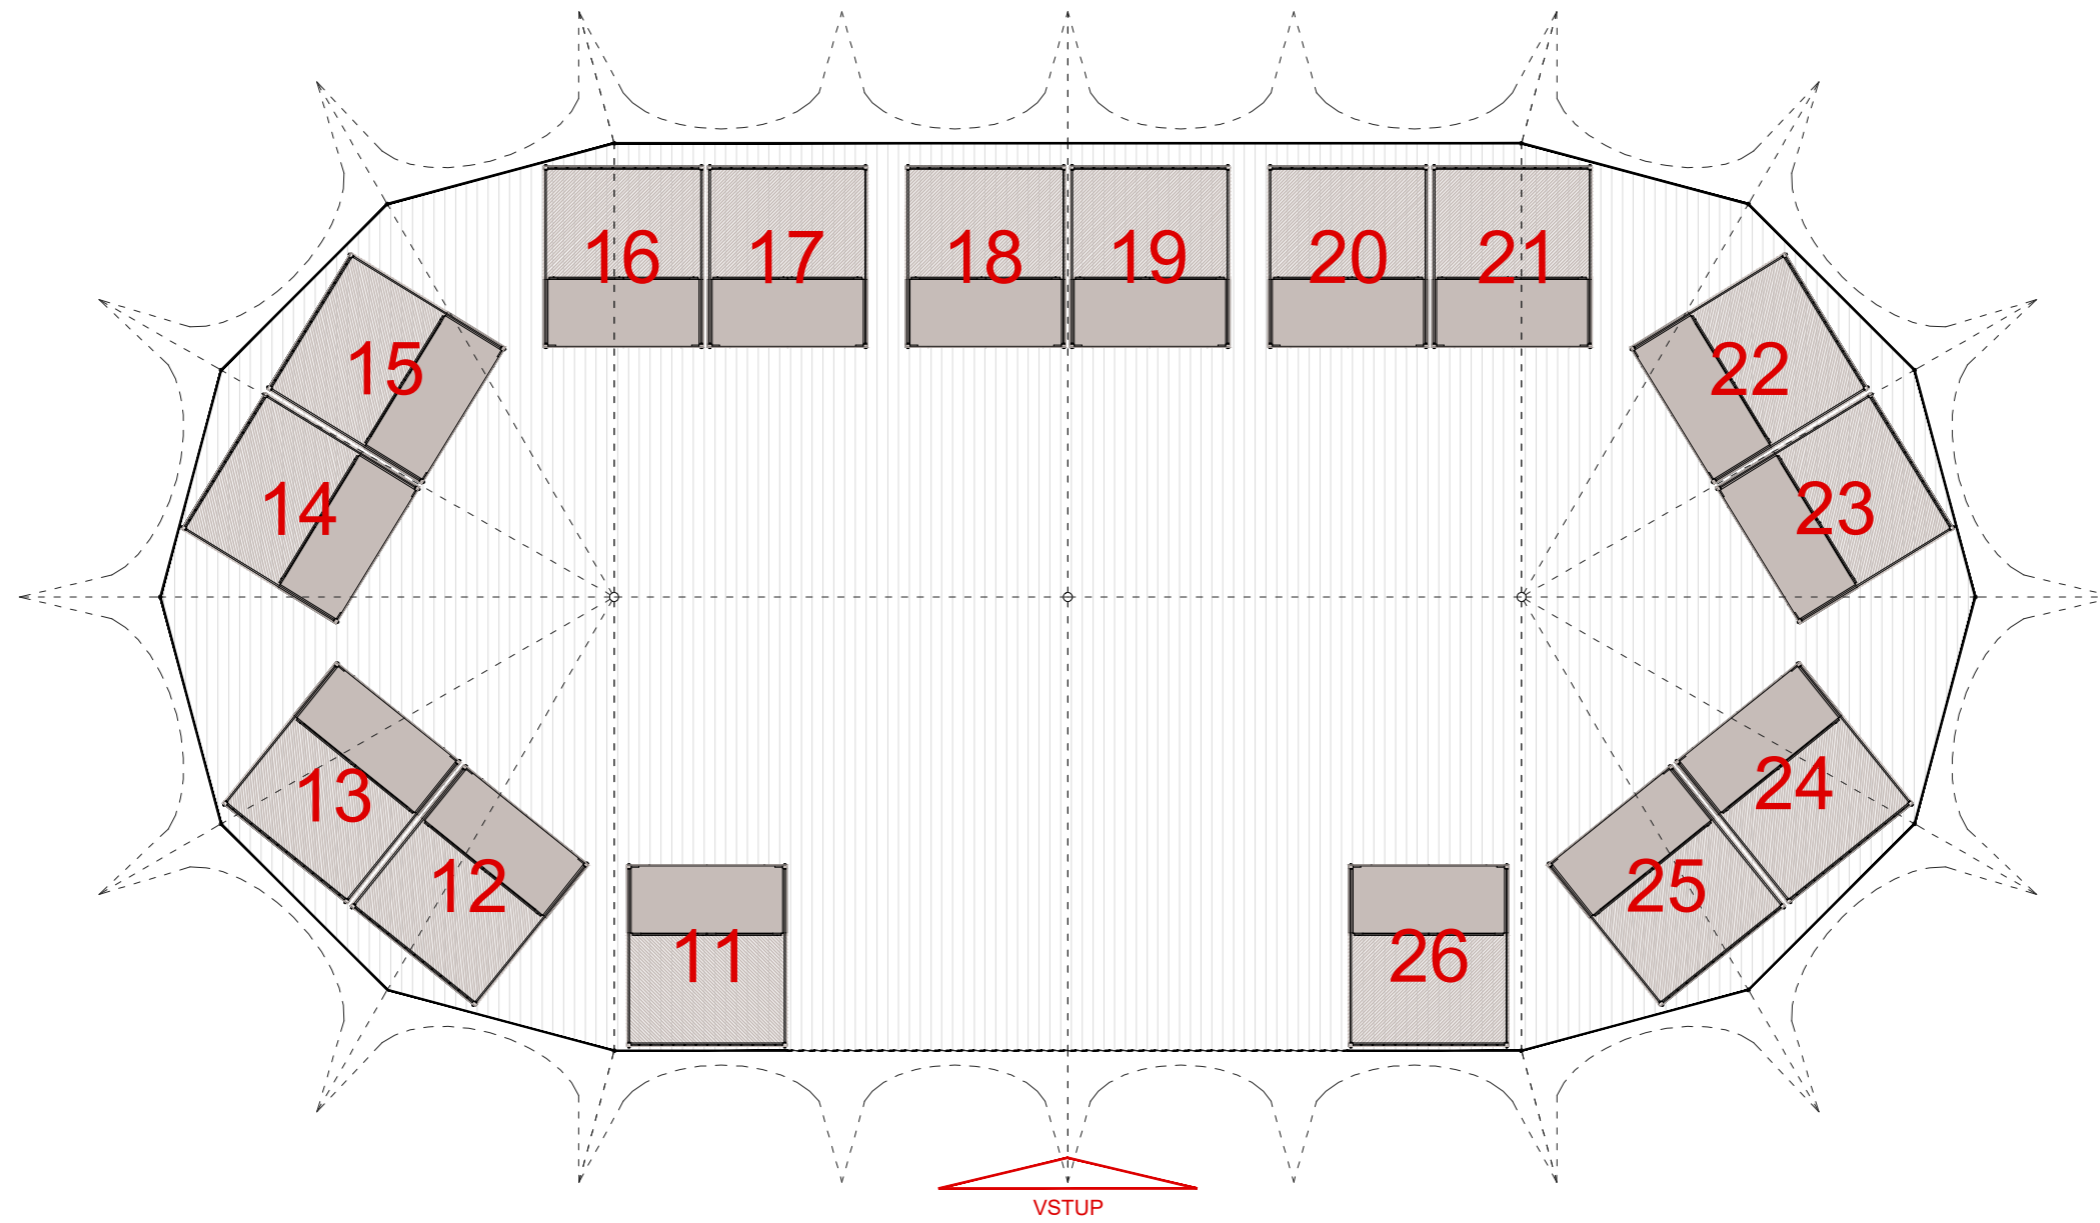

ADVENT NA MORAVÁKU 2017

ŠAPITO - ŘEMESLA -12 X 24M

Půdorysné schéma 1: 100

0 1 3 5 10