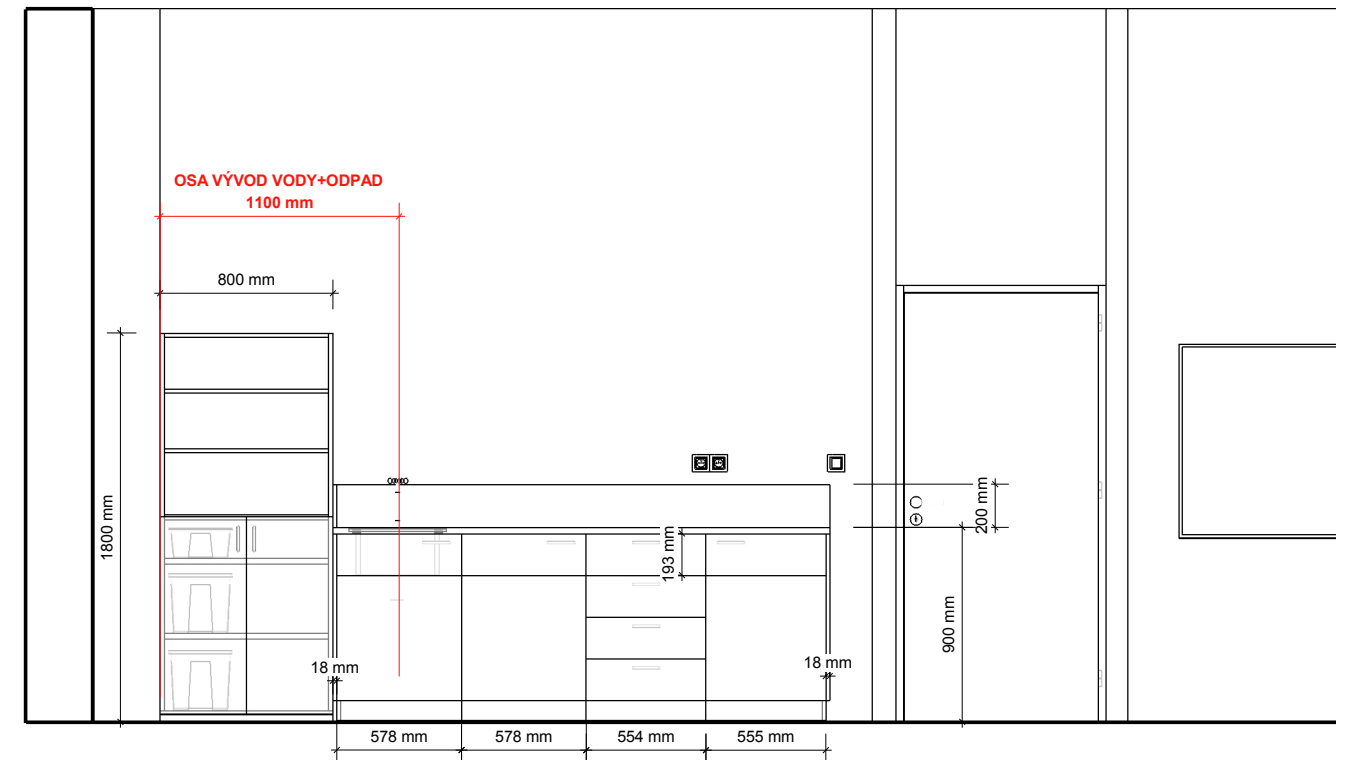

POHLED 1A  
M 1:35

SOUPIS NÁBYTKU:

- 01** PRACOVNÍ STŮL  
š.1800/hl.1800/v.750
- 02** PŘÍPRAVNÝ PULT  
š.2300/hl.700/v.900
- 03** VÁHOVÝ STŮL  
š.900/hl.600/v.820
- 04** VYSOKÁ SKŘÍŇ  
S PLNYMI DVERMI  
š.800/hl.480/v.1800
- 05** VYSOKÁ SKŘÍŇ  
S DVERMI A POLICEMI  
š.800/hl.480/v.1800
- 06** LABORATORNÍ ŽIDLE
- 07** TABULE BILÁ  
š.1200/v.900