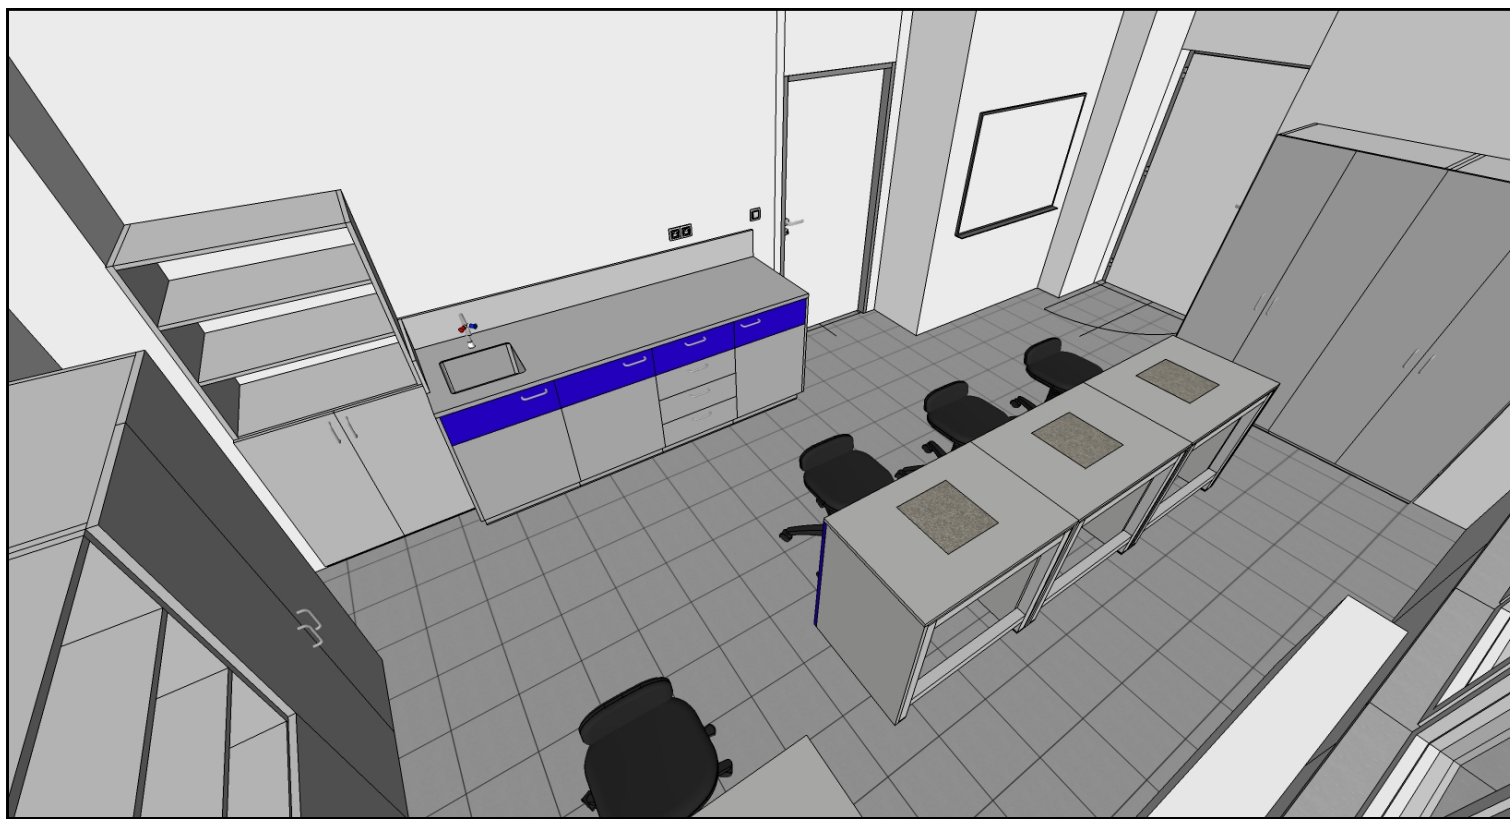

Hilbert Interiéry s.r.o. Pobřeží 249/46 186 00 Praha 8 IČ : 286 61 133 DIČ: CZ28661133 TEL.: +420 596 315 813 email: hilbert@hilbert-interiey.cz	
NÁZEV AKCE: "Dodávka nábytku do učebních prostor chemie - Gymnázium L. Píka, Plzeň, Opavská 21"			
INVESTOR:		Gymnázium L. Píka, Plzeň, Opavská 21	
MÍSTO:		Gymnázium L. Píka, Plzeň, Opavská 21 Opavská 823/21, 312 00 Plzeň	
VYPRACOVAL: FILIP ADAM KONTROLOVAL: JIŘÍ HILBERT	ČÁST: INTERIÉR DATUM: 06/2018	MĚŘÍTKO: 3D FORMÁT: A3	VAHOVNA
MÍSTNOST:		VAHOVNA	
OBSAH VÝKRESU:		VIZUALIZACE	ČÍSLO VÝKRESU: INT_N02