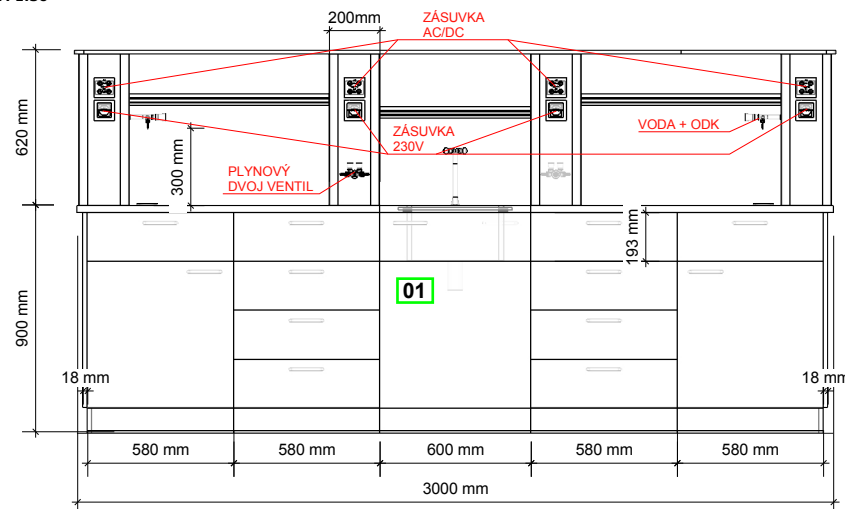

POHLED NA OBOUSTRANNÝ LABORATORNÍ STŮL
M 1:30

		Hilbert Interiéry s.r.o. Pobřeží 249/46 186 00 Praha 8 IČ : 286 61 133 DIČ: CZ28661133 TEL.: +420 596 315 813 email: hilbert@hilbert-interiey.cz	
		NÁZEV AKCE: "Dodávka nábytku do učebních prostor chemie - Gymnázium L. Píka, Plzeň, Opavská 21"	
INVESTOR:		Gymnázium L. Píka, Plzeň, Opavská 21	
MÍSTO:		Gymnázium L. Píka, Plzeň, Opavská 21 Opavská 823/21, 312 00 Plzeň	
VYPRACOVAL: FILIP ADAM	ČÁST: INTERIÉR	MĚŘÍTKO: 1:40/30	
KONTROLOVAL: JIŘÍ HILBERT	DATUM: 06/2018	FORMÁT: A3	
MÍSTNOST:		Odborná učebna chemie 304	
OBSAH VÝKRESU:		POHLEDY	ČÍSLO VÝKRESU: INT_N02