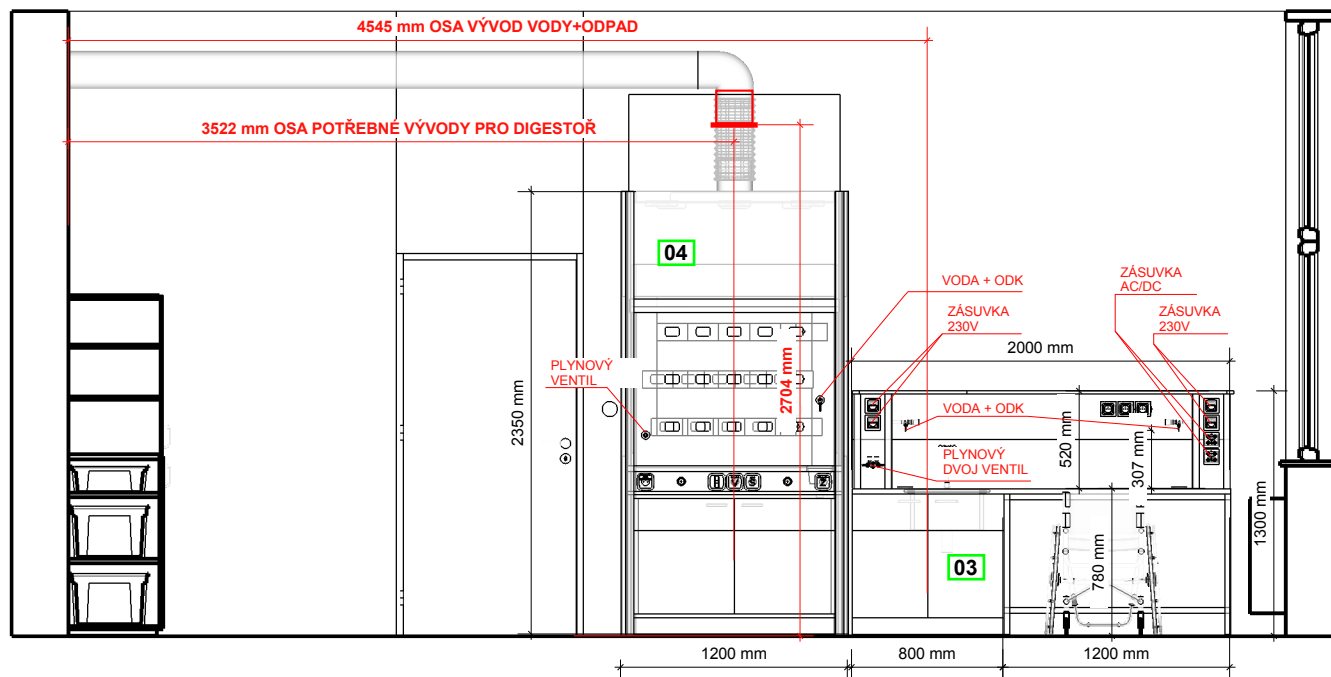

SOUPIS NÁBYTKU:

- 01** LABORATORNÍ STŮL
OBOUSTRANNÝ
š.3000/hl.1500/v.900/1520
- 02** LABORATORNÍ STŮL
JEDNOSTRANNÝ
š.3000/hl.800/v.900/1520
- 03** LABORATORNÍ STŮL
JEDNOSTRANNÝ (IMOBILNÍ
PRÁCOVIŠTĚ)
š.2000/hl.800/v.780/1300
- 04** LABORATORNÍ DIGESTOŘ
š.1200/hl.900/v.900/2350
- 05** PRACOVNÍ ŽIDLE
- 06** LABORATORNÍ ŽIDLE
- 07** KATEDRA S UZAMYKATELNOU SK.
š.1300/hl.700/v.750
- 08** VYSOKÁ SKŘÍŇ
S PROSKLENÝMI DVEŘI
š.800/hl.480/v.1800
- 09** ZÁVĚSNÁ SKŘÍŇ
š.1300/hl.270/v.730
- 10** POJÍZDNÝ STOLEK
š.940/hl.620/v.800
- 11** PŘÍPRAVNÝ STŮL
š.1400/hl.500/v.750

POHLED 1A
M 1:40

POHLED 1B
M 1:40

POHLED 1C
M 1:40

SOUPIS NÁBYTKU:

- 01** LABORATORNÍ STŮL OBOUSTRANNÝ
š.3000/hl.1500/v.900/1520
- 02** LABORATORNÍ STŮL JEDNOSTRANNÝ
š.3000/hl.800/v.900/1520
- 03** LABORATORNÍ STŮL JEDNOSTRANNÝ (IMOBILNÍ PRACOVÍŠTĚ)
š.2000/hl.800/v.780/1300
- 04** LABORATORNÍ DIGESTOŘ
š.1200/hl.900/v.900/2350
- 05** PRACOVNÍ ŽIDLE
- 06** LABORATORNÍ ŽIDLE
- 07** KATEDRA S UZAMYKATELNOU SK.
š.1300/hl.700/v.750
- 08** VYSOKÁ SKŘÍŇ S PROSKLENÝMI DVEŘI
š.800/hl.480/v.1800
- 09** ZÁVĚSNÁ SKŘÍŇ
š.1300/hl.270/v.730
- 10** POJÍZDNÝ STOLEK
š.940/hl.620/v.800
- 11** PŘÍPRAVNÝ STŮL
š.1400/hl.500/v.750