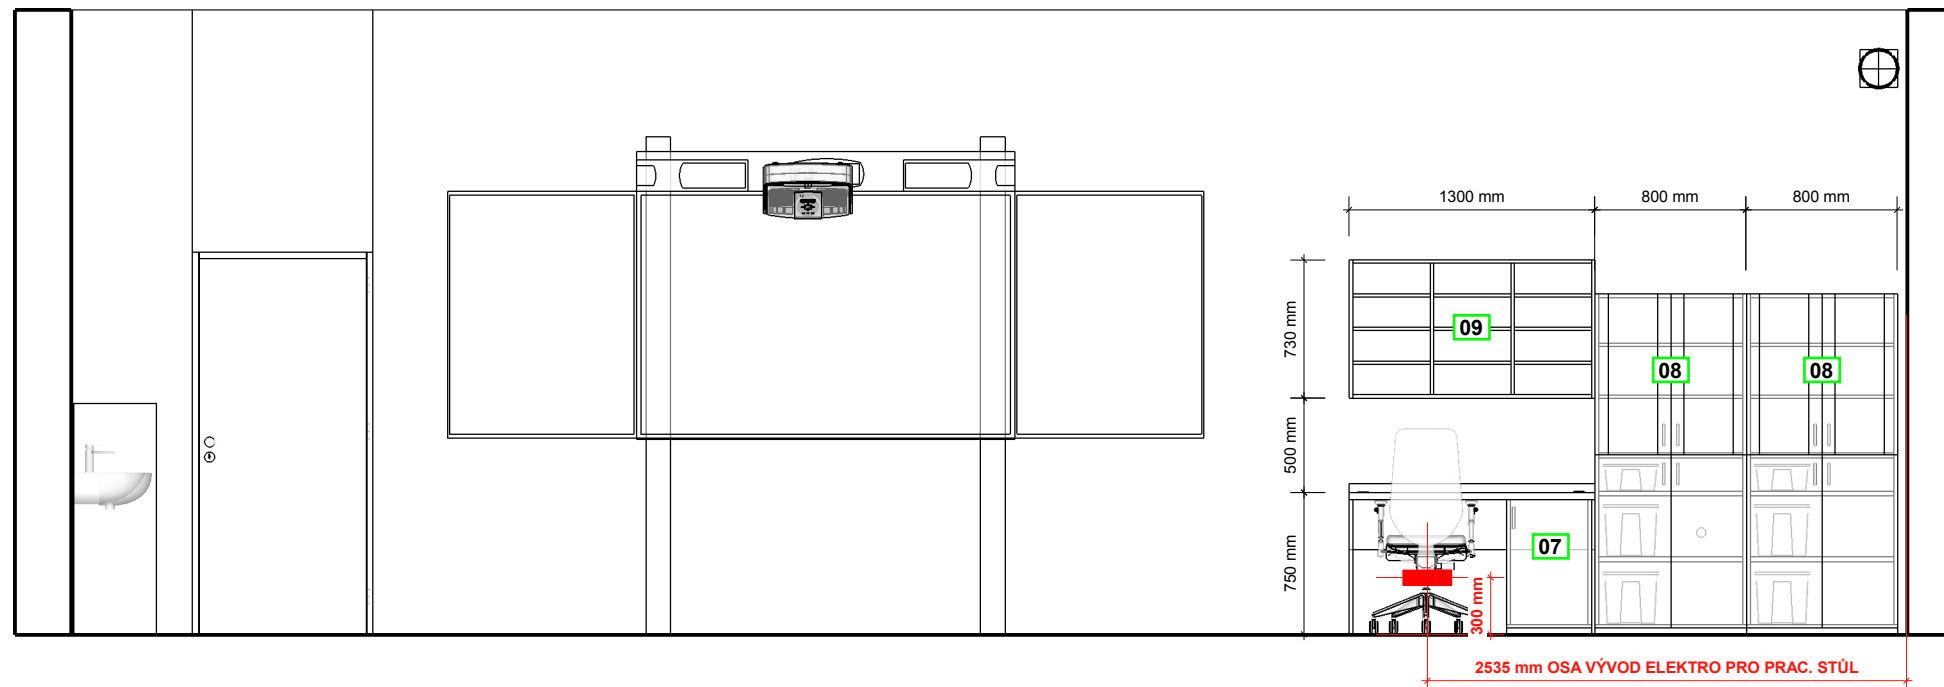

POHLED 1A
M 1:40

POHLED 1B
M 1:40

POHLED 1C
M 1:40

SOUPIS NÁBYTKU:

- 01** LABORATORNÍ STŮL OBOUSTRANNÝ
š.3000/hl.1500/v.900/1520
- 02** LABORATORNÍ STŮL JEDNOSTRANNÝ
š.3000/hl.800/v.900/1520
- 03** LABORATORNÍ STŮL JEDNOSTRANNÝ (IMOBILNÍ PRACOVÍŠTĚ)
š.2000/hl.800/v.780/1300
- 04** LABORATORNÍ DIGESTOŘ
š.1200/hl.900/v.900/2350
- 05** PRACOVNÍ ŽIDLE
- 06** LABORATORNÍ ŽIDLE
- 07** KATEDRA S UZAMYKATELNOU SK.
š.1300/hl.700/v.750
- 08** VYSOKÁ SKŘÍŇ S PROSKLENÝMI DVEŘI
š.800/hl.480/v.1800
- 09** ZÁVĚSNÁ SKŘÍŇ
š.1300/hl.270/v.730
- 10** POJÍZDNÝ STOLEK
š.940/hl.620/v.800
- 11** PŘÍPRAVNÝ STŮL
š.1400/hl.500/v.750