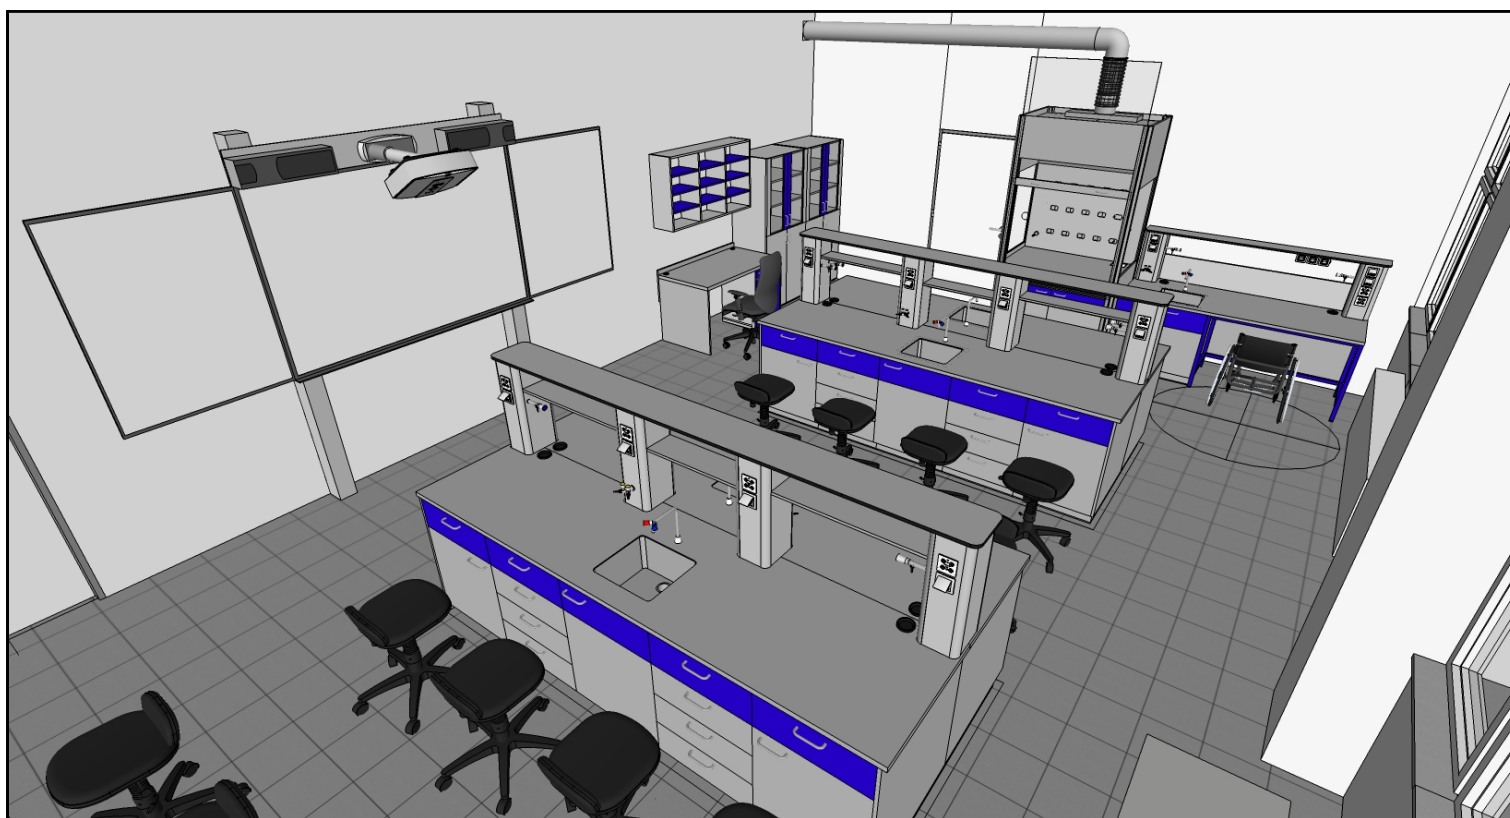

Hilbert Interiéry s.r.o. Pobřeží 249/46 186 00 Praha 8 IČ : 286 61 133 DIČ: CZ28661133 TEL.: +420 596 315 813 email: hilbert@hilbert-interiey.cz	
NÁZEV AKCE: "Dodávka nábytku do učebních prostor chemie - Gymnázium L. Píka, Plzeň, Opavská 21"			
INVESTOR:		Gymnázium L. Píka, Plzeň, Opavská 21	
MÍSTO:		Gymnázium L. Píka, Plzeň, Opavská 21 Opavská 823/21, 312 00 Plzeň	
VYPRACOVAL: FILIP ADAM KONTROLOVAL: JIŘÍ HILBERT	ČÁST: INTERIÉR DATUM: 06/2018	MĚŘÍTKO: 3D FORMÁT: A3	
MÍSTNOST:		Odborná učebna chemie 304	
OBSAH VÝKRESU:		VIZUALIZACE	ČÍSLO VÝKRESU: INT_N03