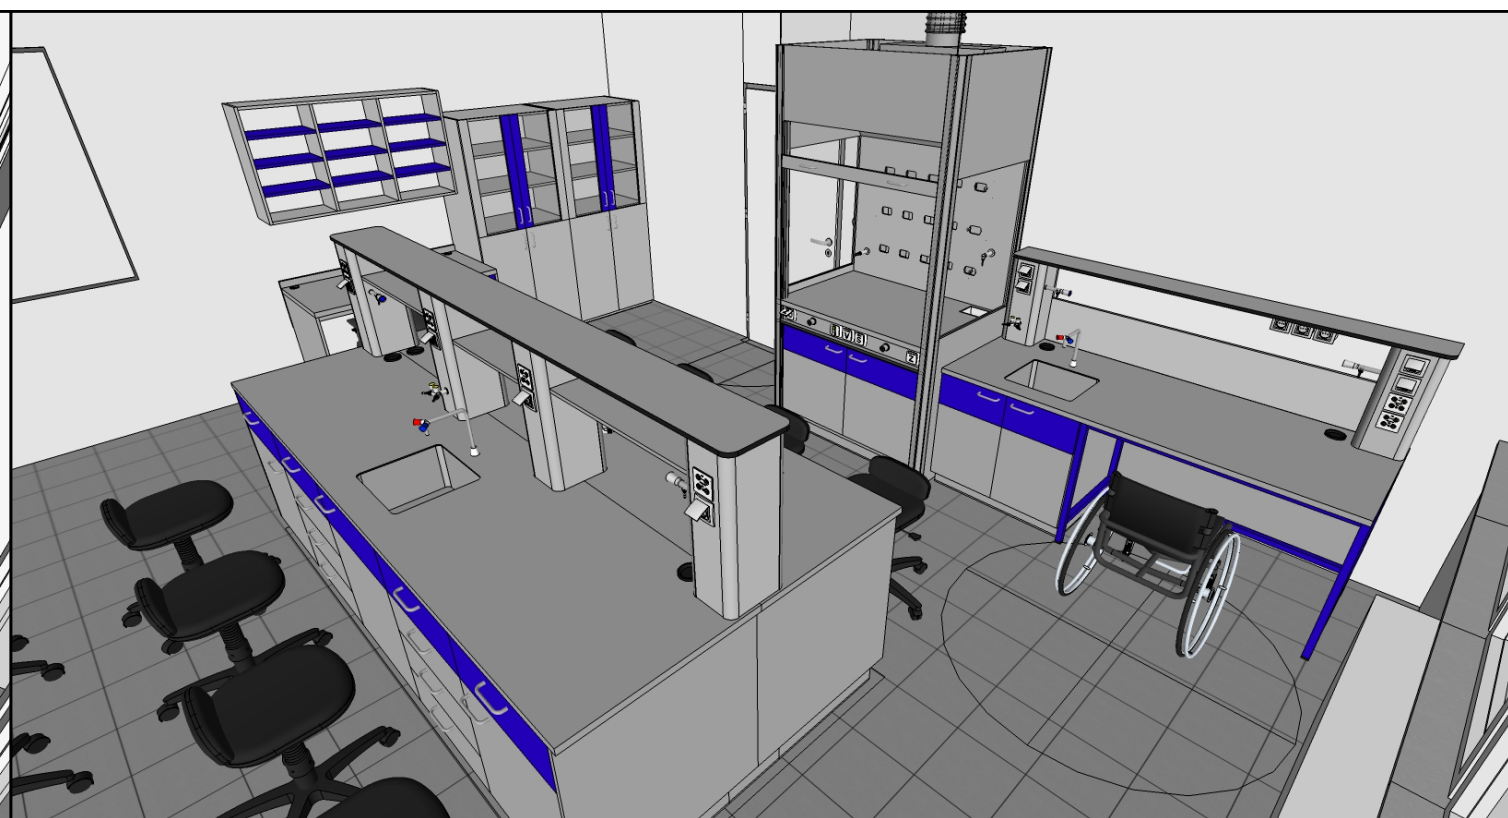

Hilbert Interiéry s.r.o. Pobřeží 249/46 186 00 Praha 8 IČ : 286 61 133 DIČ: CZ28661133 TEL.: +420 596 315 813 email: hilbert@hilbert-interiey.cz	
NÁZEV AKCE: "Dodávka nábytku do učebních prostor chemie - Gymnázium L. Píka, Plzeň, Opavská 21"			
INVESTOR:		Gymnázium L. Píka, Plzeň, Opavská 21	
MÍSTO:		Gymnázium L. Píka, Plzeň, Opavská 21 Opavská 823/21, 312 00 Plzeň	
VYPRACOVAL: FILIP ADAM KONTROLOVAL: JIŘÍ HILBERT	ČÁST: INTERIÉR DATUM: 06/2018	MĚŘÍTKO: 3D FORMÁT: A3	
MÍSTNOST:		Odborná učebna chemie 304	
OBSAH VÝKRESU:		VIZUALIZACE	ČÍSLO VÝKRESU: INT_N03