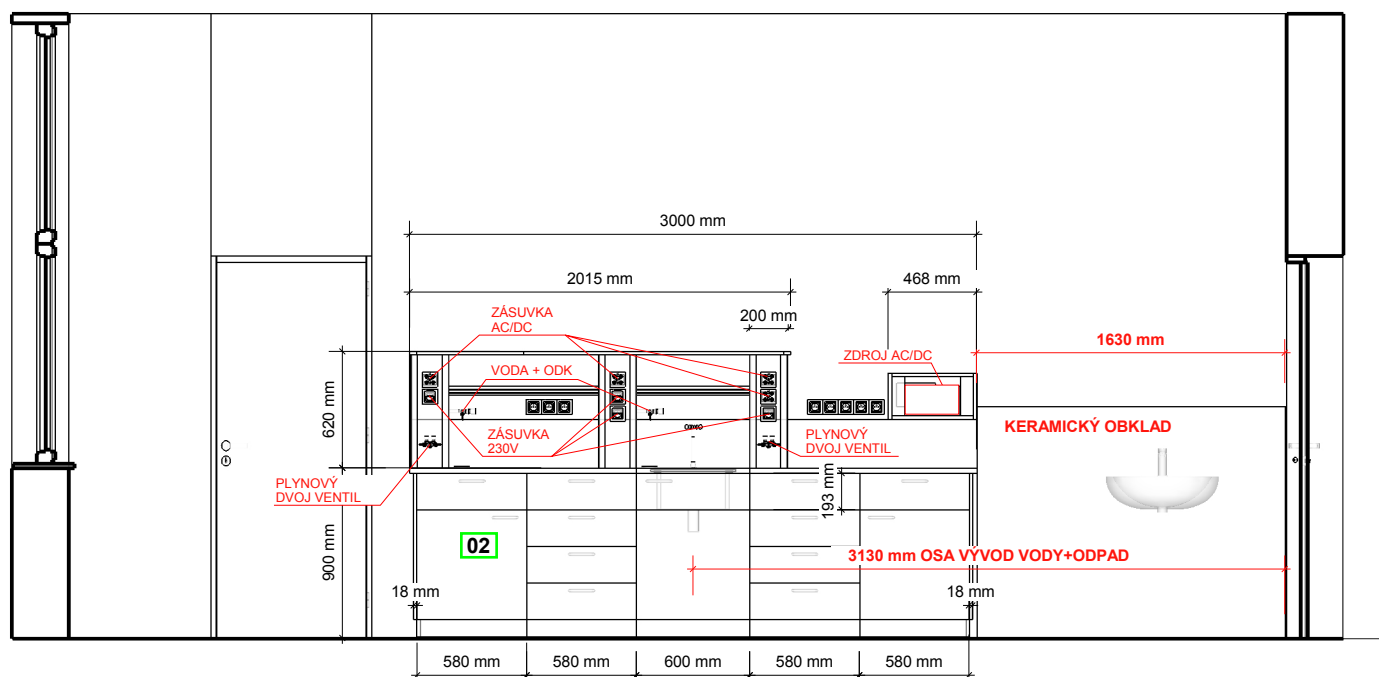

SOUPIS NÁBYTKU:

- 01** LABORATORNÍ STŮL
OBOUSTRANNÝ
š.3000/hl.1500/v.900/1520
- 02** LABORATORNÍ STŮL
JEDNOSTRANNÝ
š.3000/hl.800/v.900/1520
- 03** LABORATORNÍ STŮL
JEDNOSTRANNÝ (IMOBILNÍ
PRÁCOVIŠTĚ)
š.2000/hl.800/v.780/1300
- 04** LABORATORNÍ DIGESTOŘ
š.1200/hl.900/v.900/2350
- 05** PRACOVNÍ ŽIDLE
- 06** LABORATORNÍ ŽIDLE
- 07** KATEDRA S UZAMYKATELNOU SK.
š.1300/hl.700/v.750
- 08** VYSOKÁ SKŘÍŇ
S PROSKLENÝMI DVEŘI
š.800/hl.480/v.1800
- 09** ZÁVĚSNÁ SKŘÍŇ
š.1300/hl.270/v.730
- 10** POJÍZDNÝ STOLEK
š.940/hl.620/v.800
- 11** PŘÍPRAVNÝ STŮL
š.1400/hl.500/v.750

POHLED 1A
M 1:40

POHLED 1B
M 1:40

POHLED 1C
M 1:40

SOUPIS NÁBYTKU:

- 01** LABORATORNÍ STŮL OBOUSTRANNÝ
š.3000/hl.1500/v.900/1520
- 02** LABORATORNÍ STŮL JEDNOSTRANNÝ
š.3000/hl.800/v.900/1520
- 03** LABORATORNÍ STŮL JEDNOSTRANNÝ (IMOBILNÍ PRACOVÍŠTĚ)
š.2000/hl.800/v.780/1300
- 04** LABORATORNÍ DIGESTOŘ
š.1200/hl.900/v.900/2350
- 05** PRACOVNÍ ŽIDLE
- 06** LABORATORNÍ ŽIDLE
- 07** KATEDRA S UZAMYKATELNOU SK.
š.1300/hl.700/v.750
- 08** VYSOKÁ SKŘÍŇ S PROSKLENÝMI DVEŘI
š.800/hl.480/v.1800
- 09** ZÁVĚSNÁ SKŘÍŇ
š.1300/hl.270/v.730
- 10** POJÍZDNÝ STOLEK
š.940/hl.620/v.800
- 11** PŘÍPRAVNÝ STŮL
š.1400/hl.500/v.750