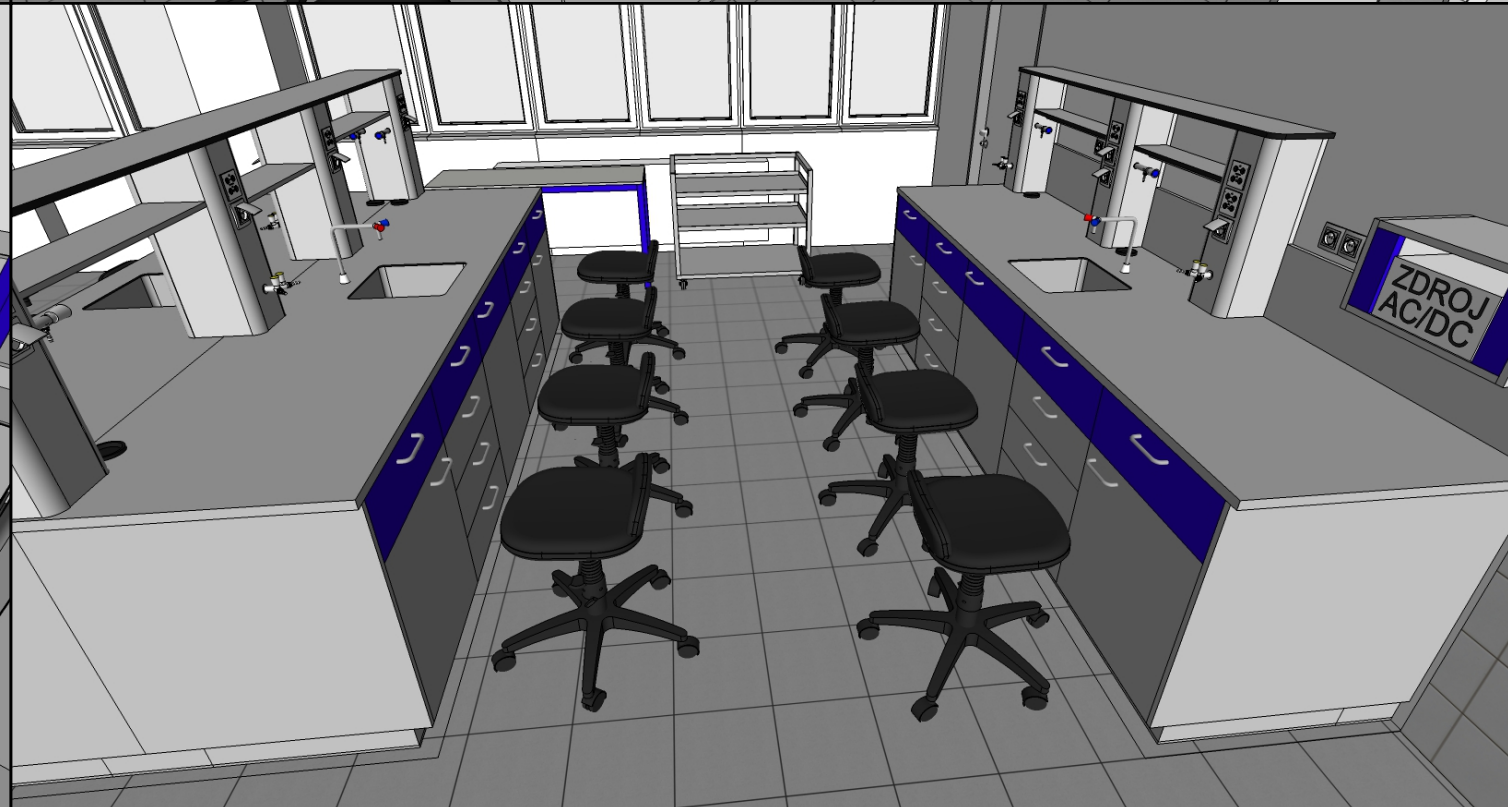

Hilbert Interiéry s.r.o. Pobřeží 249/46 186 00 Praha 8 IČ : 286 61 133 DIČ: CZ28661133 TEL.: +420 596 315 813 email: hilbert@hilbert-interiey.cz	
NÁZEV AKCE: "Dodávka nábytku do učebních prostor chemie - Gymnázium L. Píka, Plzeň, Opavská 21"			
INVESTOR:		Gymnázium L. Píka, Plzeň, Opavská 21	
MÍSTO:		Gymnázium L. Píka, Plzeň, Opavská 21 Opavská 823/21, 312 00 Plzeň	
VYPRACOVAL: FILIP ADAM KONTROLOVAL: JIŘÍ HILBERT	ČÁST: INTERIÉR DATUM: 06/2018	MĚŘÍTKO: 3D FORMÁT: A3	
MÍSTNOST:		Odborná učebna chemie 304	
OBSAH VÝKRESU:		VIZUALIZACE	ČÍSLO VÝKRESU: INT_N03