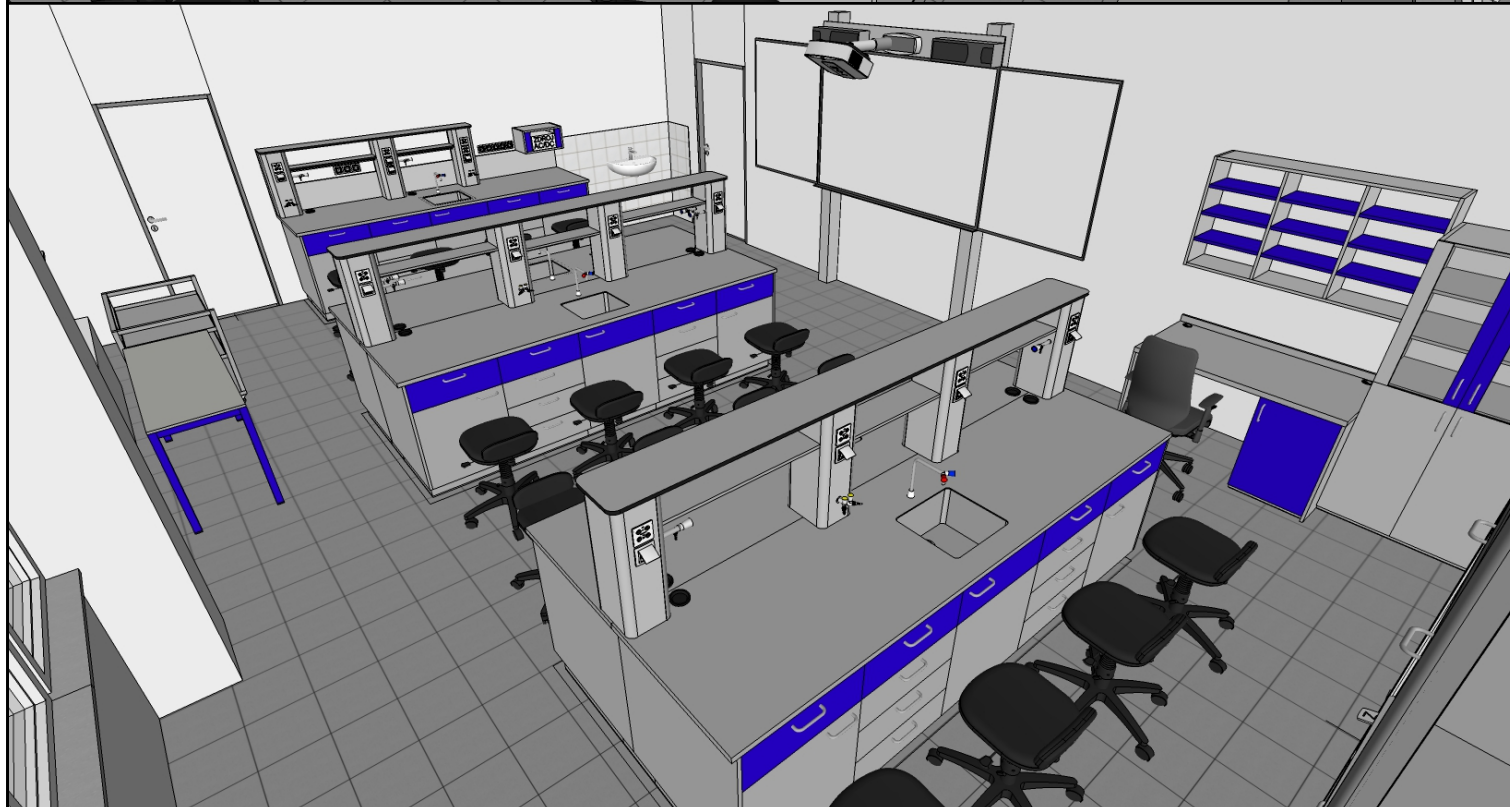

Hilbert Interiéry s.r.o. Pobřeží 249/46 186 00 Praha 8 IČ : 286 61 133 DIČ: CZ28661133 TEL.: +420 596 315 813 email: hilbert@hilbert-interiey.cz	
NÁZEV AKCE: "Dodávka nábytku do učebních prostor chemie - Gymnázium L. Píka, Plzeň, Opavská 21"			
INVESTOR:		Gymnázium L. Píka, Plzeň, Opavská 21	
MÍSTO:		Gymnázium L. Píka, Plzeň, Opavská 21 Opavská 823/21, 312 00 Plzeň	
VYPRACOVAL: FILIP ADAM KONTROLOVAL: JIŘÍ HILBERT	ČÁST: INTERIÉR DATUM: 06/2018	MĚŘÍTKO: 3D FORMÁT: A3	
MÍSTNOST:		Odborná učebna chemie 304	
OBSAH VÝKRESU:		VIZUALIZACE	ČÍSLO VÝKRESU: INT_N03