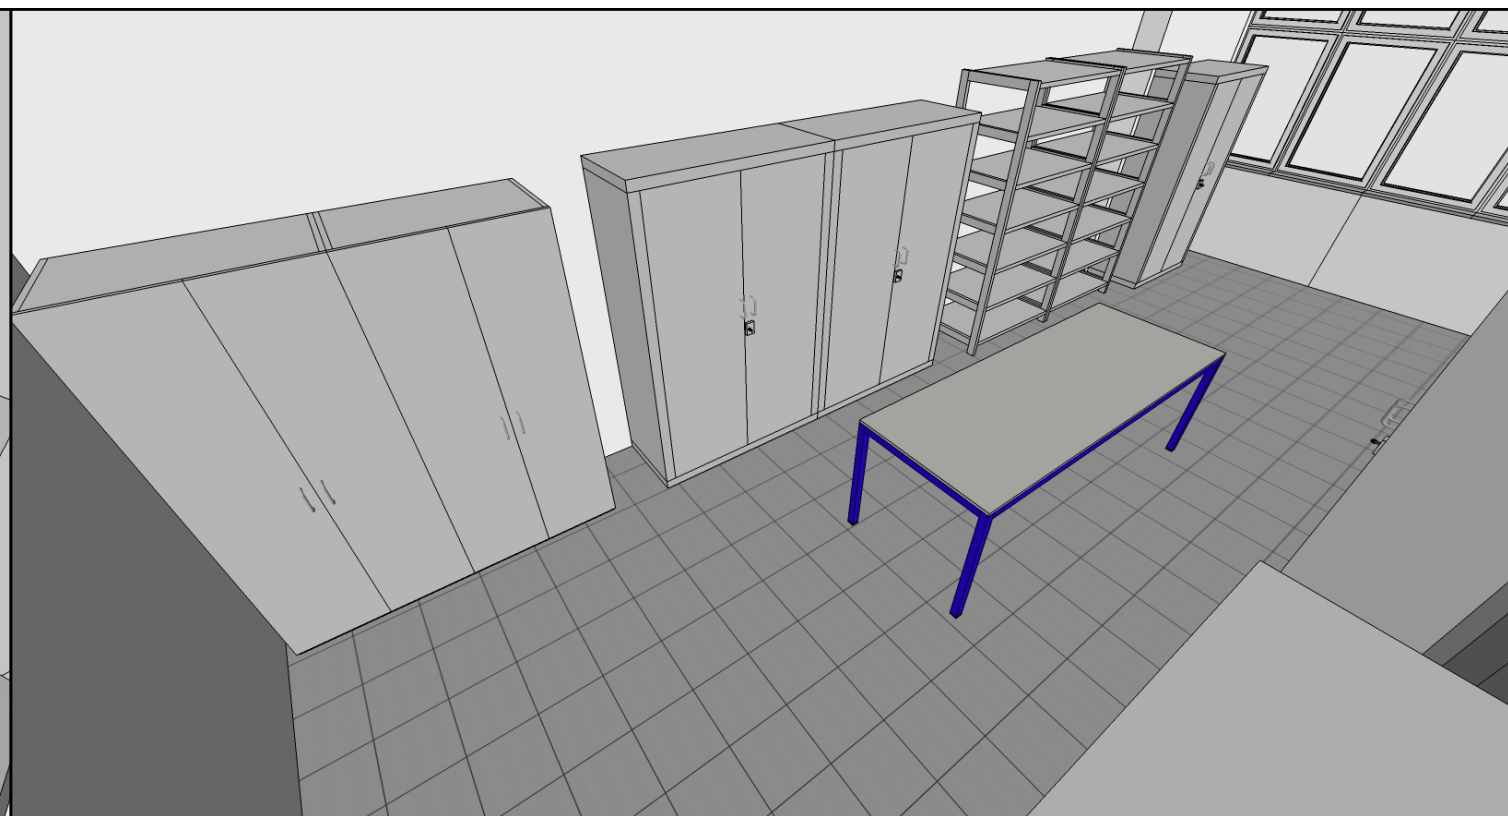

Hilbert Interiéry s.r.o. Pobřežní 249/46 186 00 Praha 8 IČ : 286 61 133 DIČ: CZ28661133 TEL.: +420 596 315 813 email: hilbert@hilbert-interiery.cz
NÁZEV AKCE: "Dodávka nábytku do učebních prostor chemie - Gymnázium L. Píka, Plzeň, Opavská 21"		
INVESTOR: Gymnázium L. Píka, Plzeň, Opavská 21		
MÍSTO: Gymnázium L. Píka, Plzeň, Opavská 21 Opavská 823/21, 312 00 Plzeň		
VYPRACOVAL: FILIP ADAM KONTROLOVAL: JIŘÍ HILBERT	ČÁST: INTERIÉR DATUM: 06/2018	MĚŘÍTKO: 3D FORMÁT: A3
MÍSTNOST:		SKLAD CHEMIKÁLIÍ
OBSAH VÝKRESU:		VIZUALIZACE ČÍSLO VÝKRESU: INT_N02