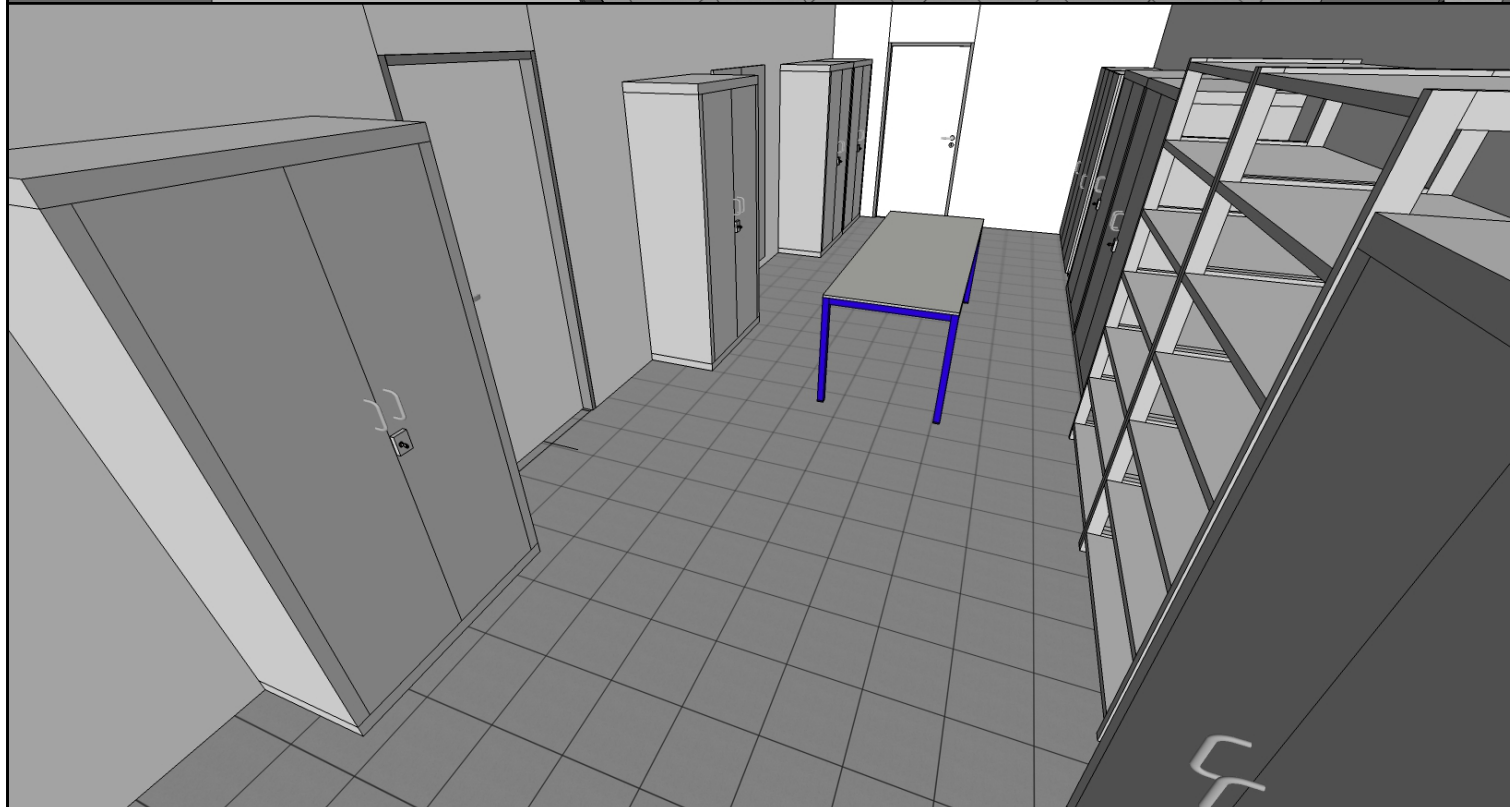

Hilbert Interiéry s.r.o. Pobřežní 249/46 186 00 Praha 8 IČ : 286 61 133 DIČ: CZ28661133 TEL.: +420 596 315 813 email: hilbert@hilbert-interiery.cz
NÁZEV AKCE: "Dodávka nábytku do učebních prostor chemie - Gymnázium L. Píka, Plzeň, Opavská 21"		
INVESTOR: Gymnázium L. Píka, Plzeň, Opavská 21		
MÍSTO: Gymnázium L. Píka, Plzeň, Opavská 21 Opavská 823/21, 312 00 Plzeň		
VYPRACOVAL: FILIP ADAM KONTROLOVAL: JIŘÍ HILBERT	ČÁST: INTERIÉR DATUM: 06/2018	MĚŘÍTKO: 3D FORMÁT: A3
MÍSTNOST:		SKLAD CHEMIKÁLIÍ
OBSAH VÝKRESU:		VIZUALIZACE ČÍSLO VÝKRESU: INT_N02