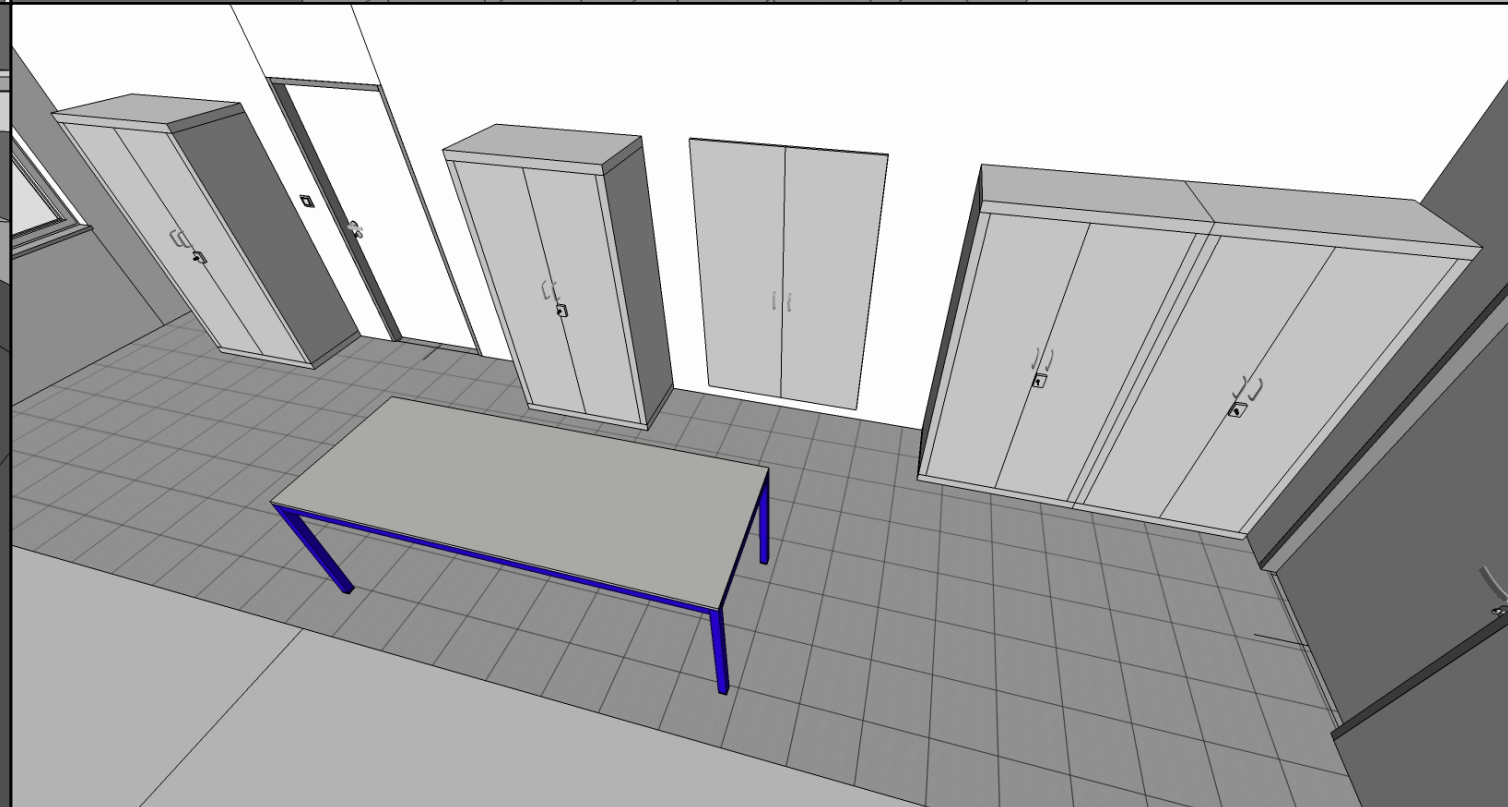

Hilbert Interiéry s.r.o. Pobřežní 249/46 186 00 Praha 8 IČ : 286 61 133 DIČ: CZ28661133 TEL.: +420 596 315 813 email: hilbert@hilbert-interiery.cz
NÁZEV AKCE: "Dodávka nábytku do učebních prostor chemie - Gymnázium L. Píka, Plzeň, Opavská 21"		
INVESTOR: Gymnázium L. Píka, Plzeň, Opavská 21		
MÍSTO: Gymnázium L. Píka, Plzeň, Opavská 21 Opavská 823/21, 312 00 Plzeň		
VYPRACOVAL: FILIP ADAM KONTROLOVAL: JIŘÍ HILBERT	ČÁST: INTERIÉR DATUM: 06/2018	MĚŘÍTKO: 3D FORMÁT: A3
MÍSTNOST:		SKLAD CHEMIKÁLIÍ
OBSAH VÝKRESU:		VIZUALIZACE ČÍSLO VÝKRESU: INT_N02