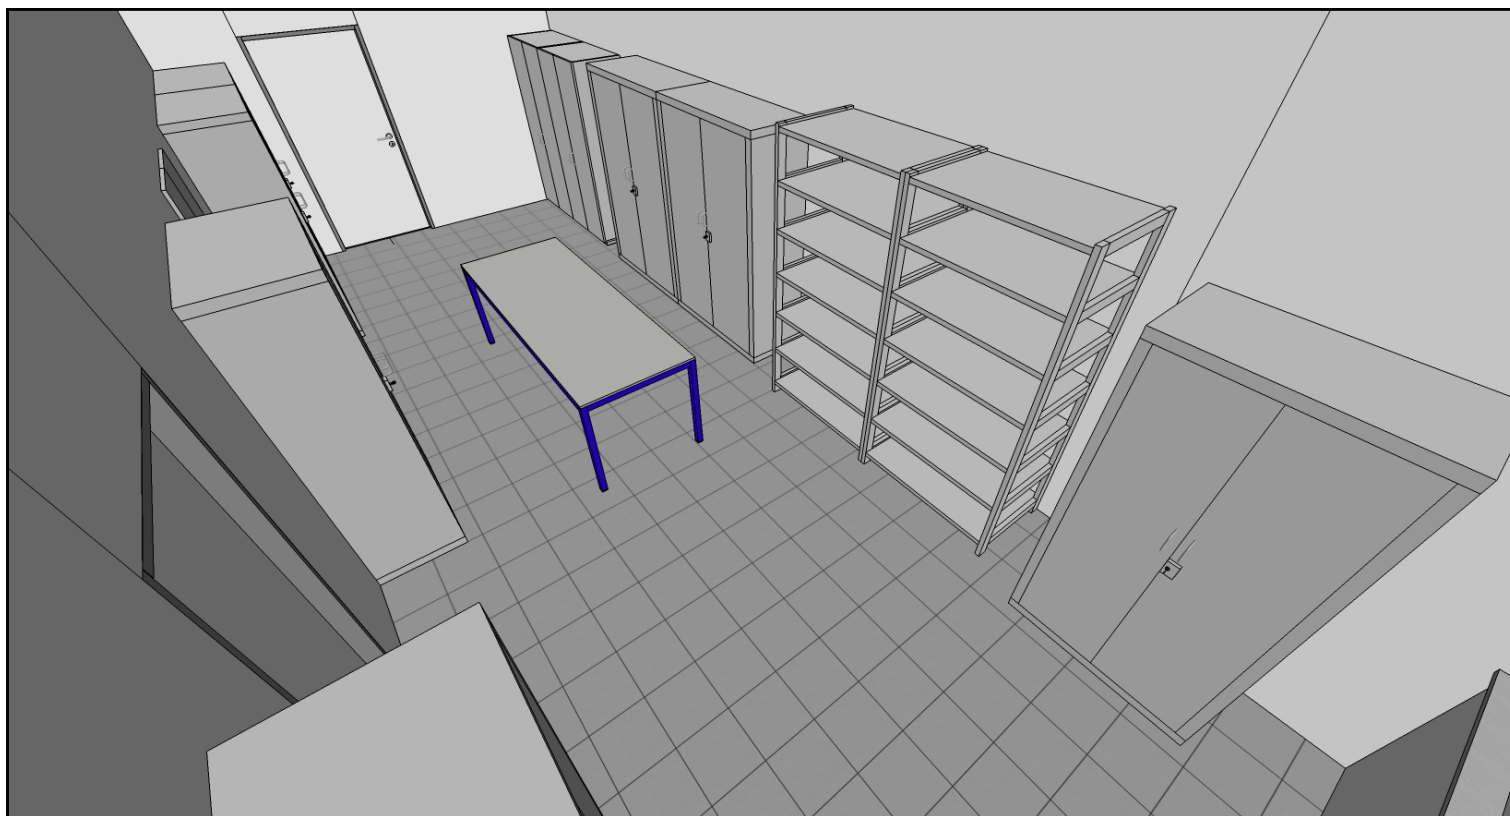

Hilbert Interiéry s.r.o. Pobřežní 249/46 186 00 Praha 8 IČ : 286 61 133 DIČ: CZ28661133 TEL.: +420 596 315 813 email: hilbert@hilbert-interiery.cz
NÁZEV AKCE: "Dodávka nábytku do učebních prostor chemie - Gymnázium L. Píka, Plzeň, Opavská 21"		
INVESTOR: Gymnázium L. Píka, Plzeň, Opavská 21		
MÍSTO: Gymnázium L. Píka, Plzeň, Opavská 21 Opavská 823/21, 312 00 Plzeň		
VYPRACOVAL: FILIP ADAM KONTROLOVAL: JIŘÍ HILBERT	ČÁST: INTERIÉR DATUM: 06/2018	MĚŘÍTKO: 3D FORMÁT: A3
MÍSTNOST:		SKLAD CHEMIKÁLIÍ
OBSAH VÝKRESU:		VIZUALIZACE ČÍSLO VÝKRESU: INT_N02