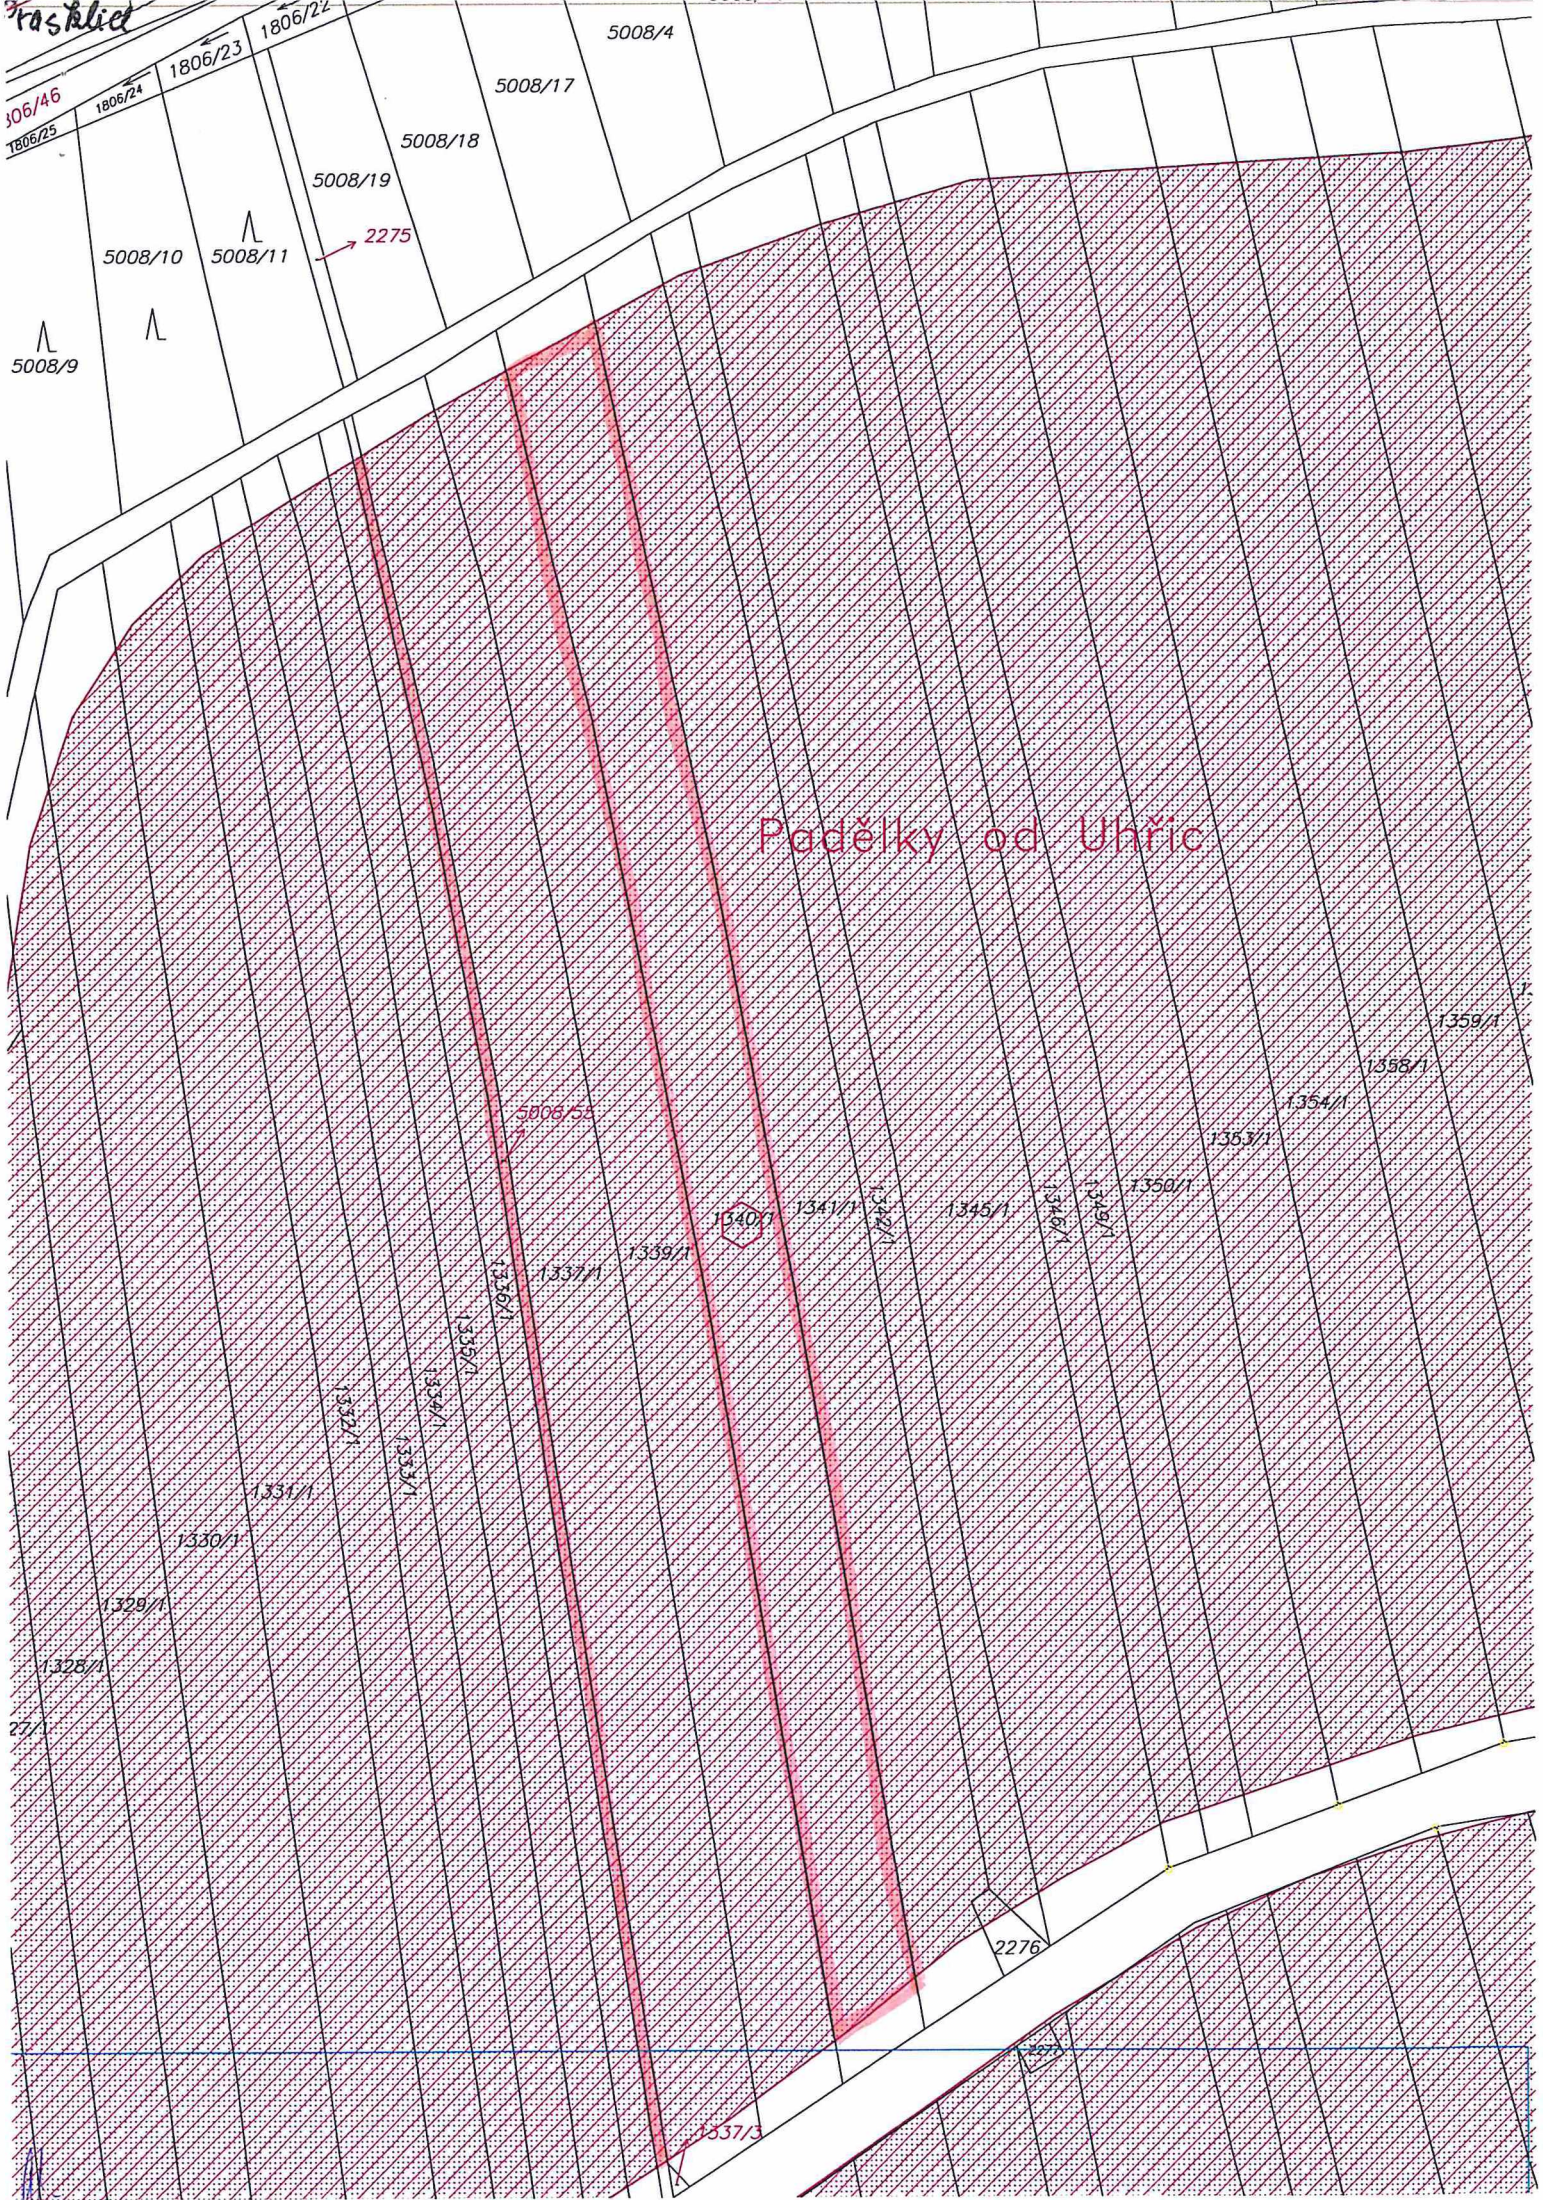

2268

2270

Praskeň

130

2028

974/2  
975/2

2027  
2024  
2023  
2022  
2021  
2019  
2018  
2015  
2014  
2013  
2012  
2011  
2010  
2009  
2008  
2007  
2006  
2005  
2004  
2003  
2002  
2001

STC

990

5603/7

5603/8

standardní orná půda

standardní orná půda

Jan Kaňe

Díl od Osicán

Bohumil Kaňe

5603/4

standardní orná půda

Josef Jež

5603/5

977

Praslice

Posklice

Podělky od Uhřic

5008/53

1340/1

2276

2275

1337/3