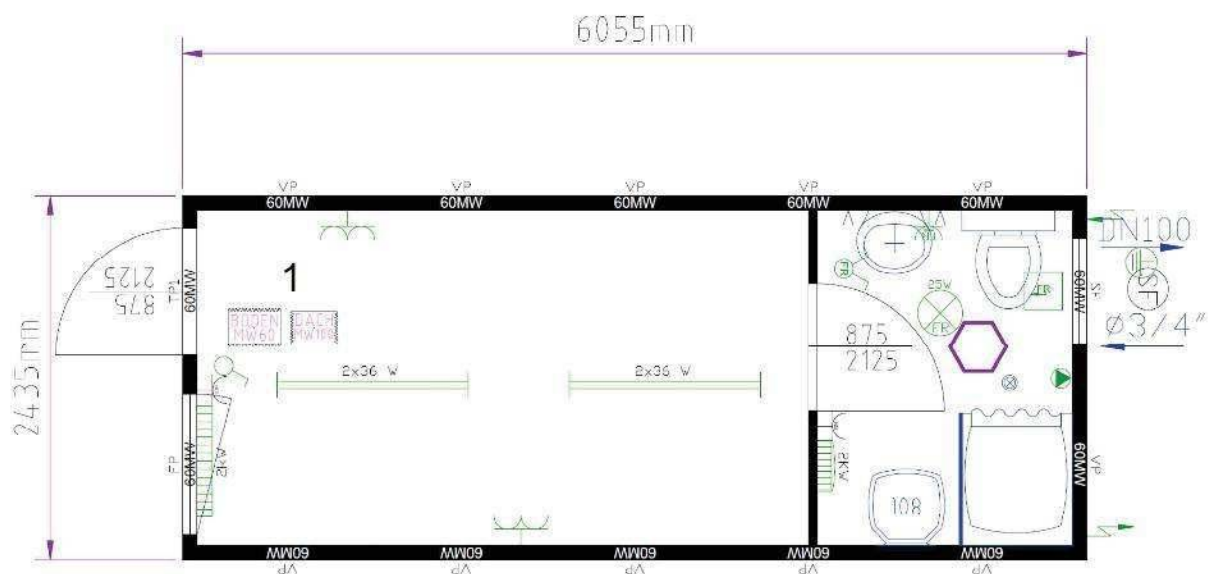

Vnější rozměry: 6055 x 2435 x 2591 mm

Vnitřní výška: 2340 mm

Izolace: minerální vata 60 / 60 / 100 mm

Rám: ocelová svařovaná konstrukce

Opláštění: lakovaný Zn plech 0,60 mm

Střecha: falcovaný Zn plech 0,63 mm

Vyřizuje:

elektrický rozvod: CZ (400V/32A/5pólový)

vnitřní dekor: bílý

výška okenního parapetu: 870 mm nad HHP
 okno s plynovou náplní
 cementodřevotřísková podlahová deska
 rozstup otvoru pro vysokozdv.vozík: 2050mm