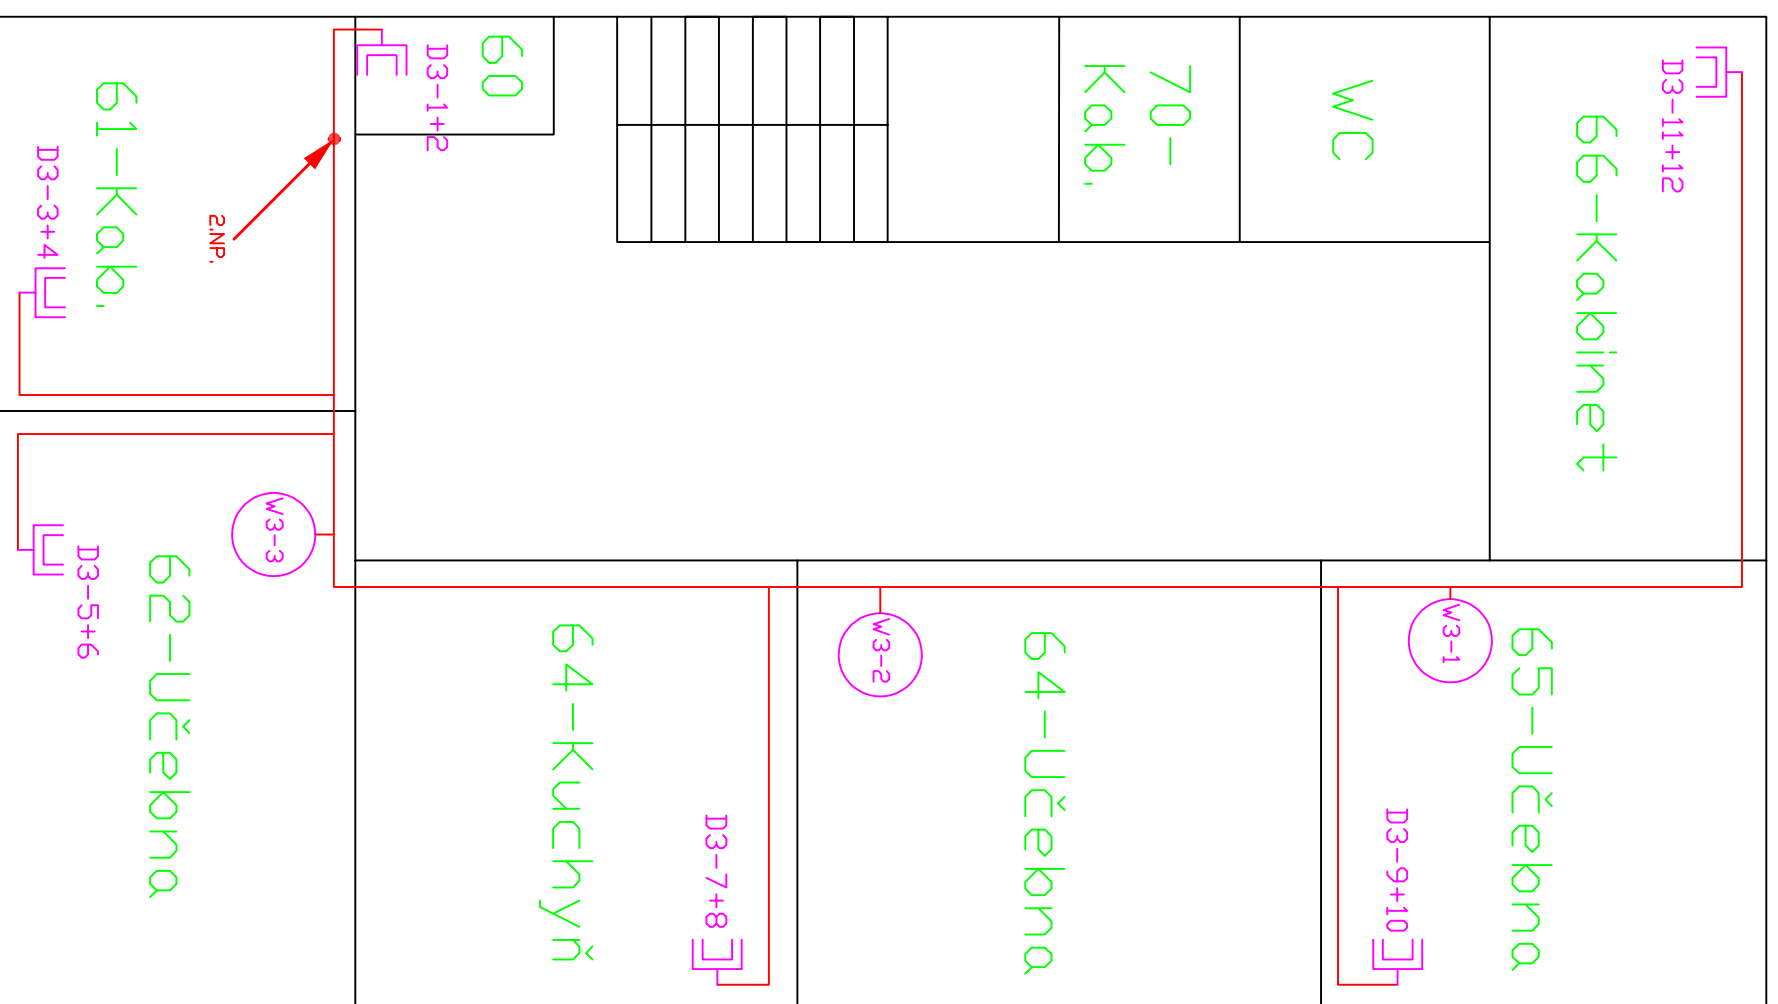

Legenda:

- Datová zásuvka 2 x RJ45
- Wifi AP - příprava zakončená RJ45
- Podružný rack
- Hlavní rack
- Kabelové vedení UTP CAT.6,LSZH
- Optický kabel 8 vl. 9/125 SM
- VNITŘNÍ LSDH, gelový s ochranou

Legenda:

-  Datová zásuvka 2 x RJ45
-  WiFi AP - příprava zakončená RJ45
-  Podružný rack
-  Hlavní rack
-  Kabelové vedení UTP CAT6,LSZH
-  Optický kabel 8 vl. 9/125 SM VNITŘNÍ LSDH, gelový s ochranou

Legenda:

-  Datová zásuvka 2 x RJ45
-  WiFi AP – příprava zakončená RJ45
-  Podružný rack
-  Hlavní rack
-  Kabelové vedení UTP CAT.6,LSZH
-  Optický kabel 8 vl. 9/125 SM
-  VNITŘNÍ LSDH, gelový s ochranou