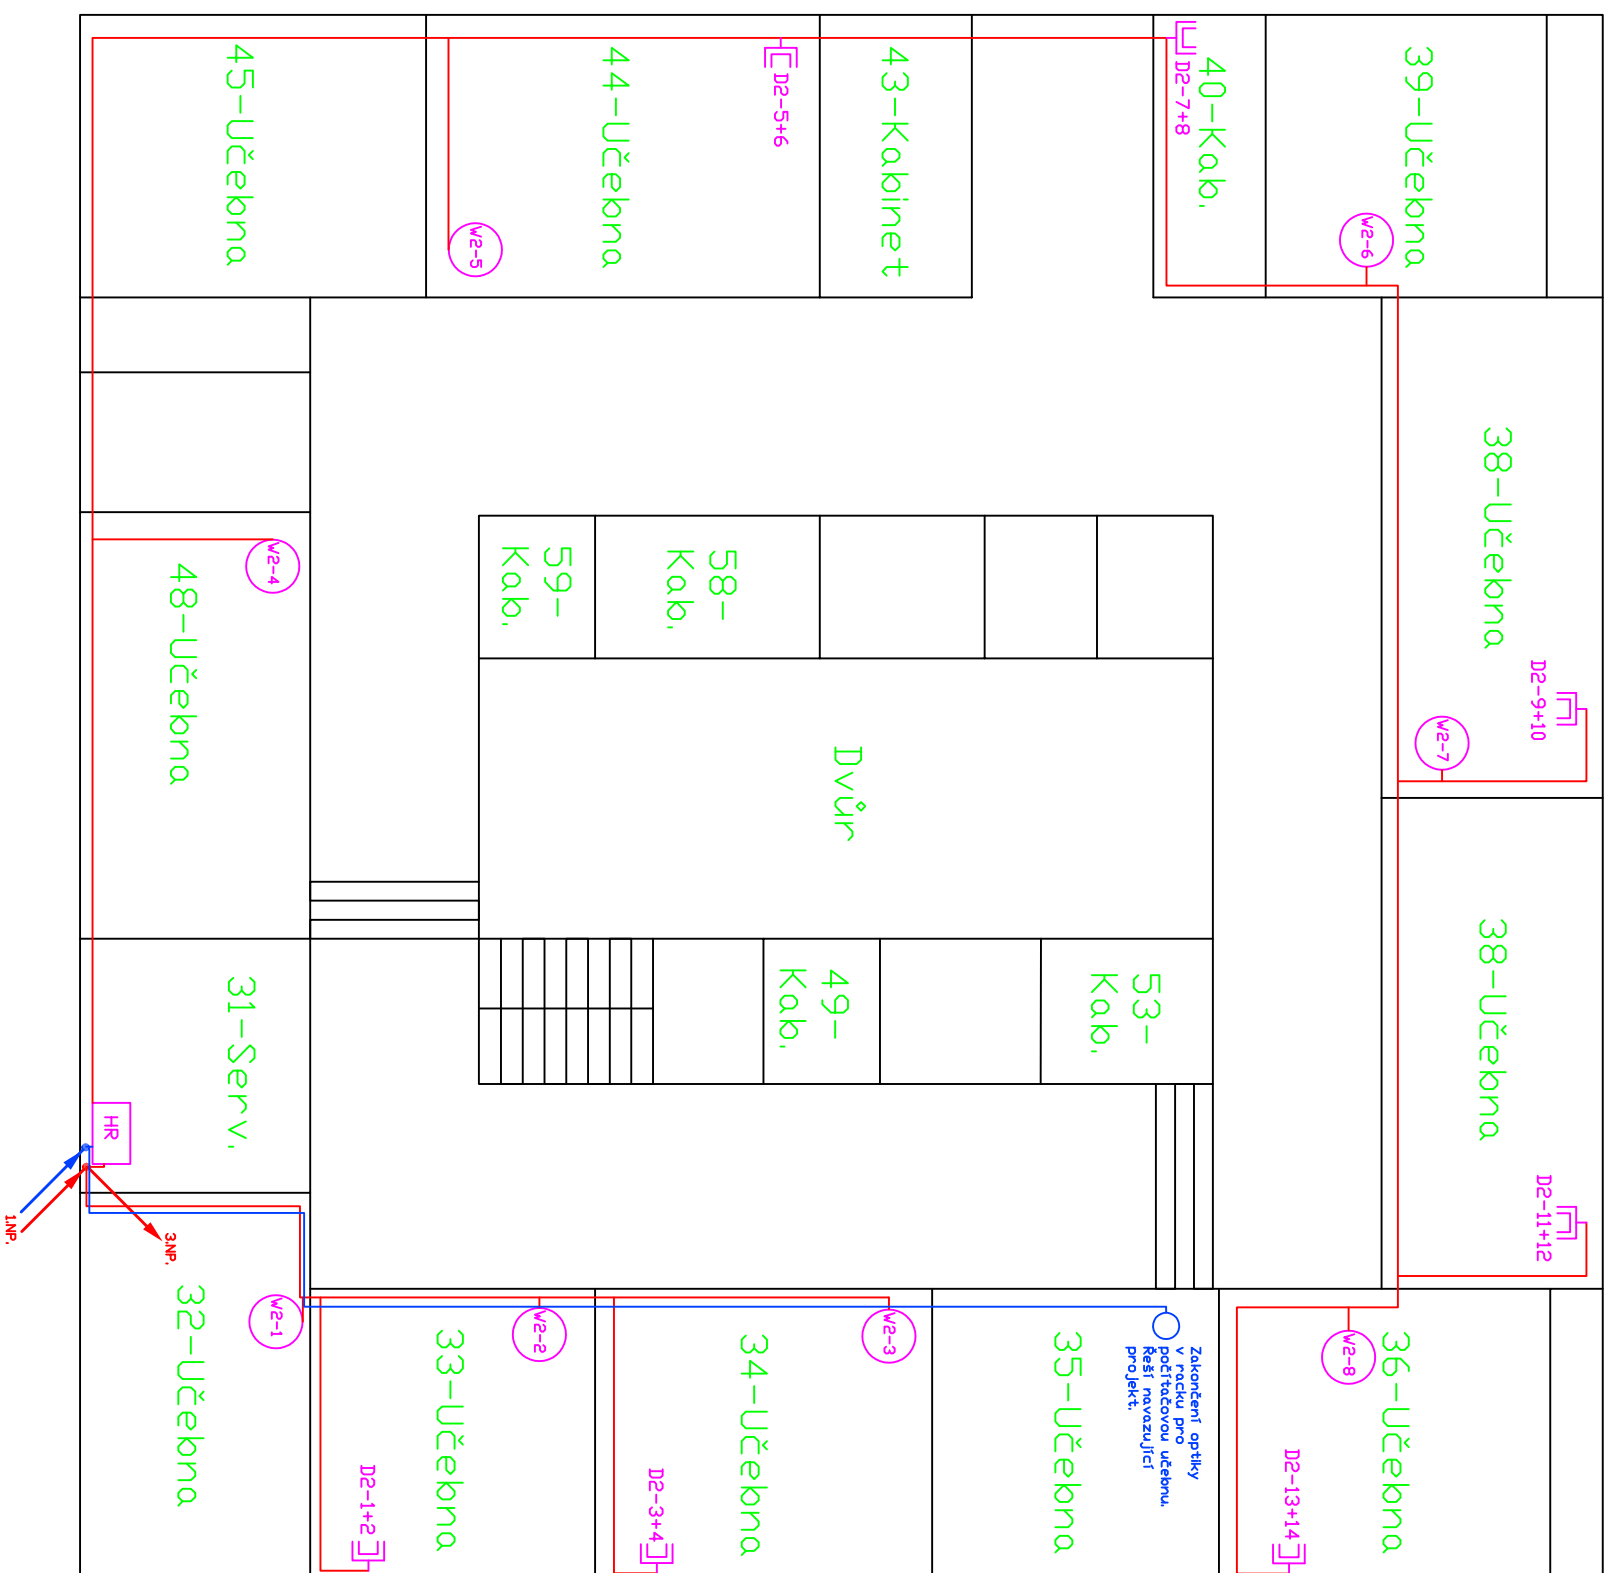

Legenda:

- Datová zásuvka 2 x RJ45
- Wifi AP - příprava zakončená RJ45
- Podružný rack
- Hlavní rack
- Kabelové vedení UTP CAT.6,LSZH
- Optický kabel 8 vl. 9/125 SM
- VNITŘNÍ LSDH, gelový s ochranou

Legenda:

-  Datová zásuvka 2 x RJ45
-  WiFi AP - příprava zakončená RJ45
-  Podružný rack
-  Hlavní rack
-  Kabelové vedení UTP CAT6,LSZH
-  Optický kabel 8 vl. 9/125 SM VNITŘNÍ LSDH, gelový s ochranou

Legenda:

-  Datová zásuvka 2 x RJ45
-  WiFi AP – příprava zakončená RJ45
-  Podružný rack
-  Hlavní rack
-  Kabelové vedení UTP CAT.6,LSZH
-  Optický kabel 8 vl. 9/125 SM
-  VNITŘNÍ LSDH, gelový s ochranou