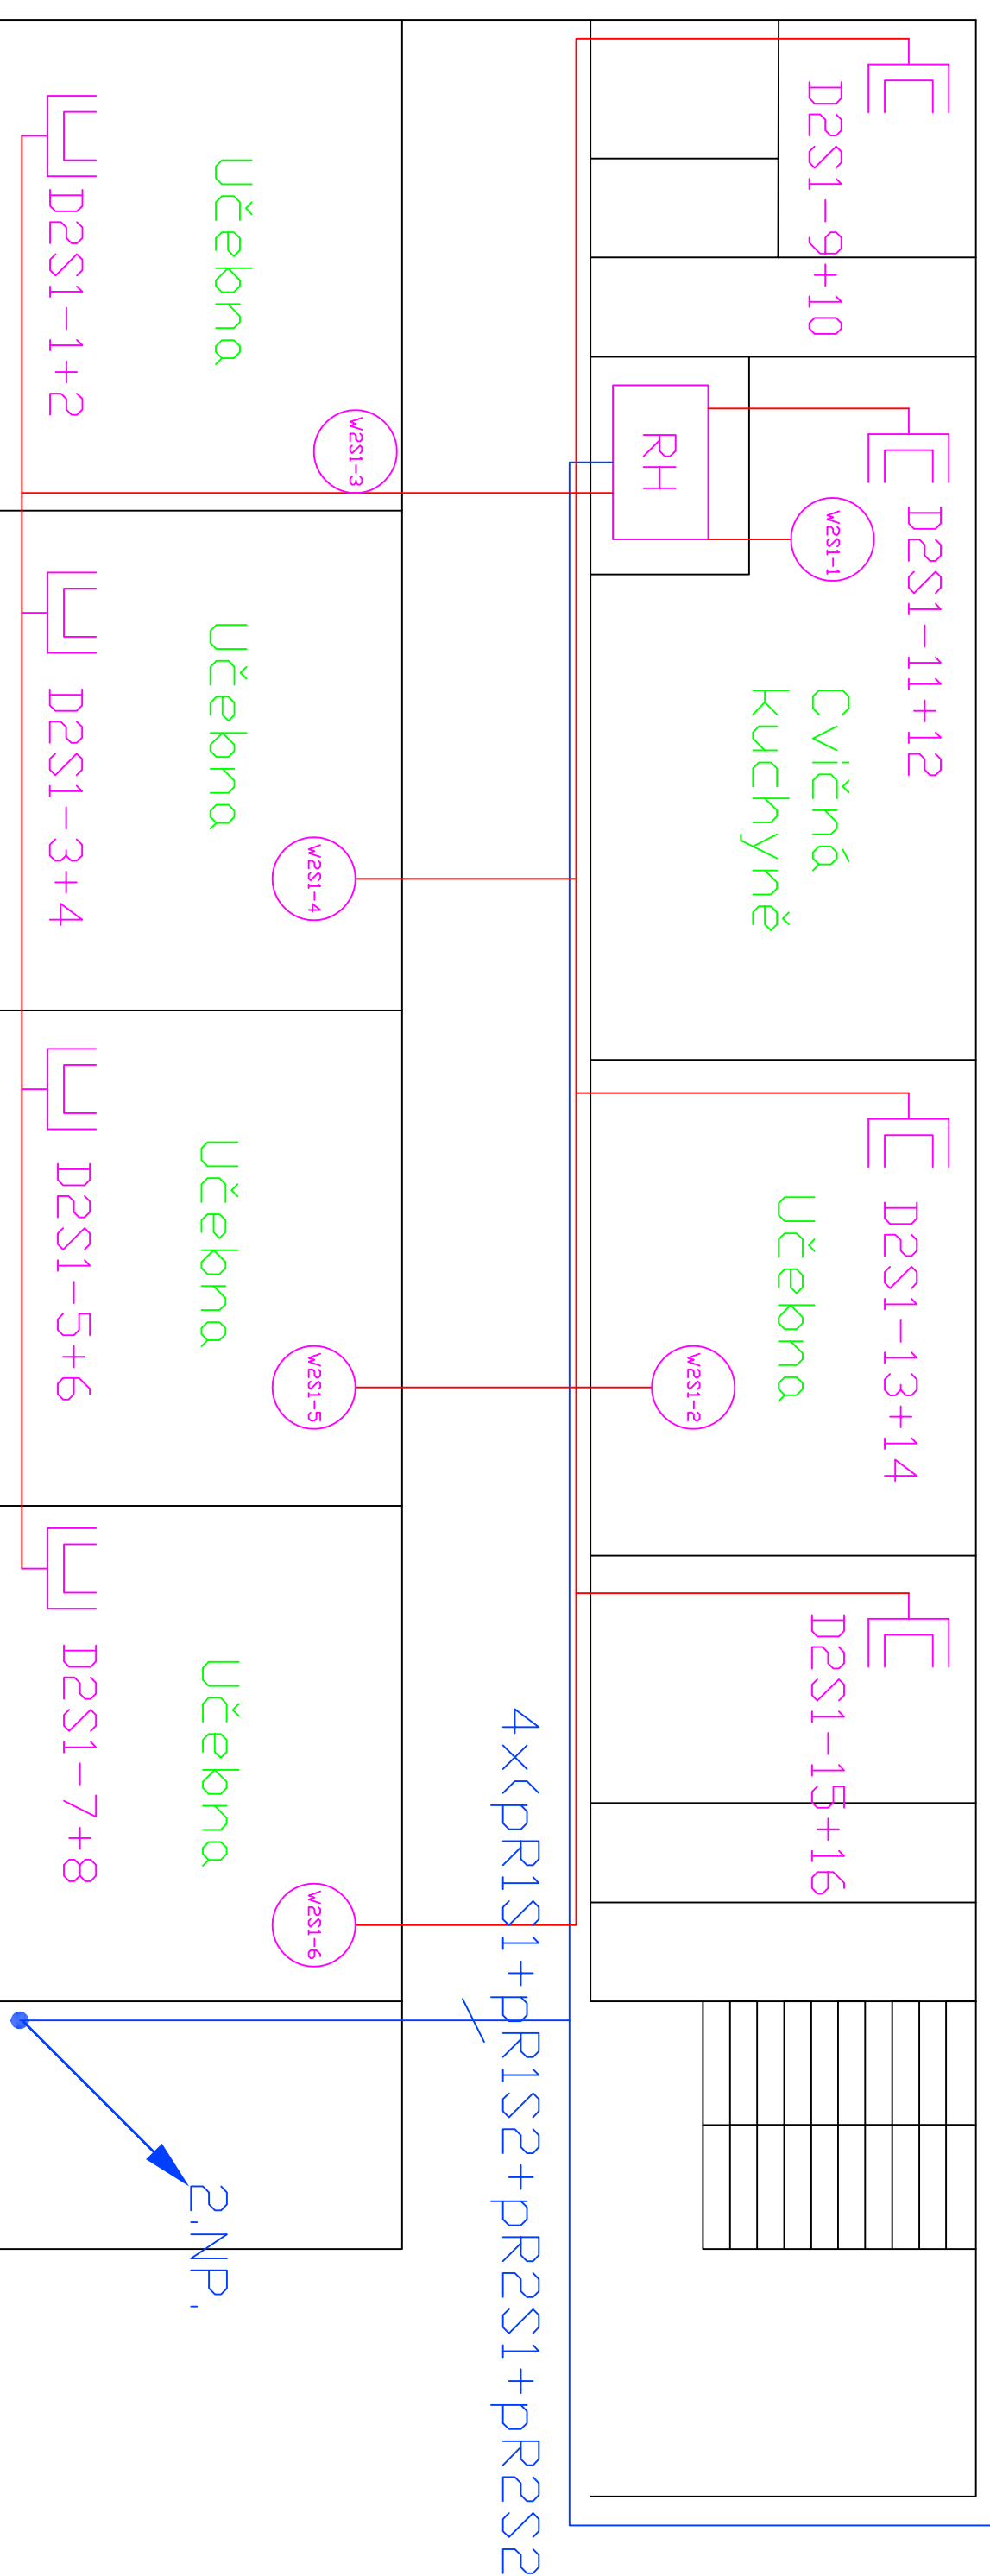

2x Optika z RH do PRJ1 a PRD1

Legenda:

- Datová zásuvka 2 x RJ45
- WiFi AP - příprava zakončená RJ45
- Podružný rack
- Hlavní rack
- Kabelové vedení UTP CAT.6,LSZH
- Optický kabel 8 vl. 9/125 SM
- VNITŘNÍ LSDH, gelový s ochranou

Legenda:

Datová zásuvka 2 x RJ45

WiFi AP - příprava zakončená RJ45

Podružný rack

Hlavní rack

Kabelové vedení UTP CAT.6,LSZH

Optický kabel 8 vl. 9/125 SM

VNITŘNÍ LSDH, gelový s ochranou

Legenda:

-  Datová zásuvka 2 x RJ45
-  Wifi AP - příprava zakončená RJ45
-  Podružný rack
-  Hlavní rack
-  Kabelové vedení UTP CAT6,LSZH
-  Optický kabel 8 vl. 9/125 SM
-  VNITŘNÍ LSDH, gelový s ochranou