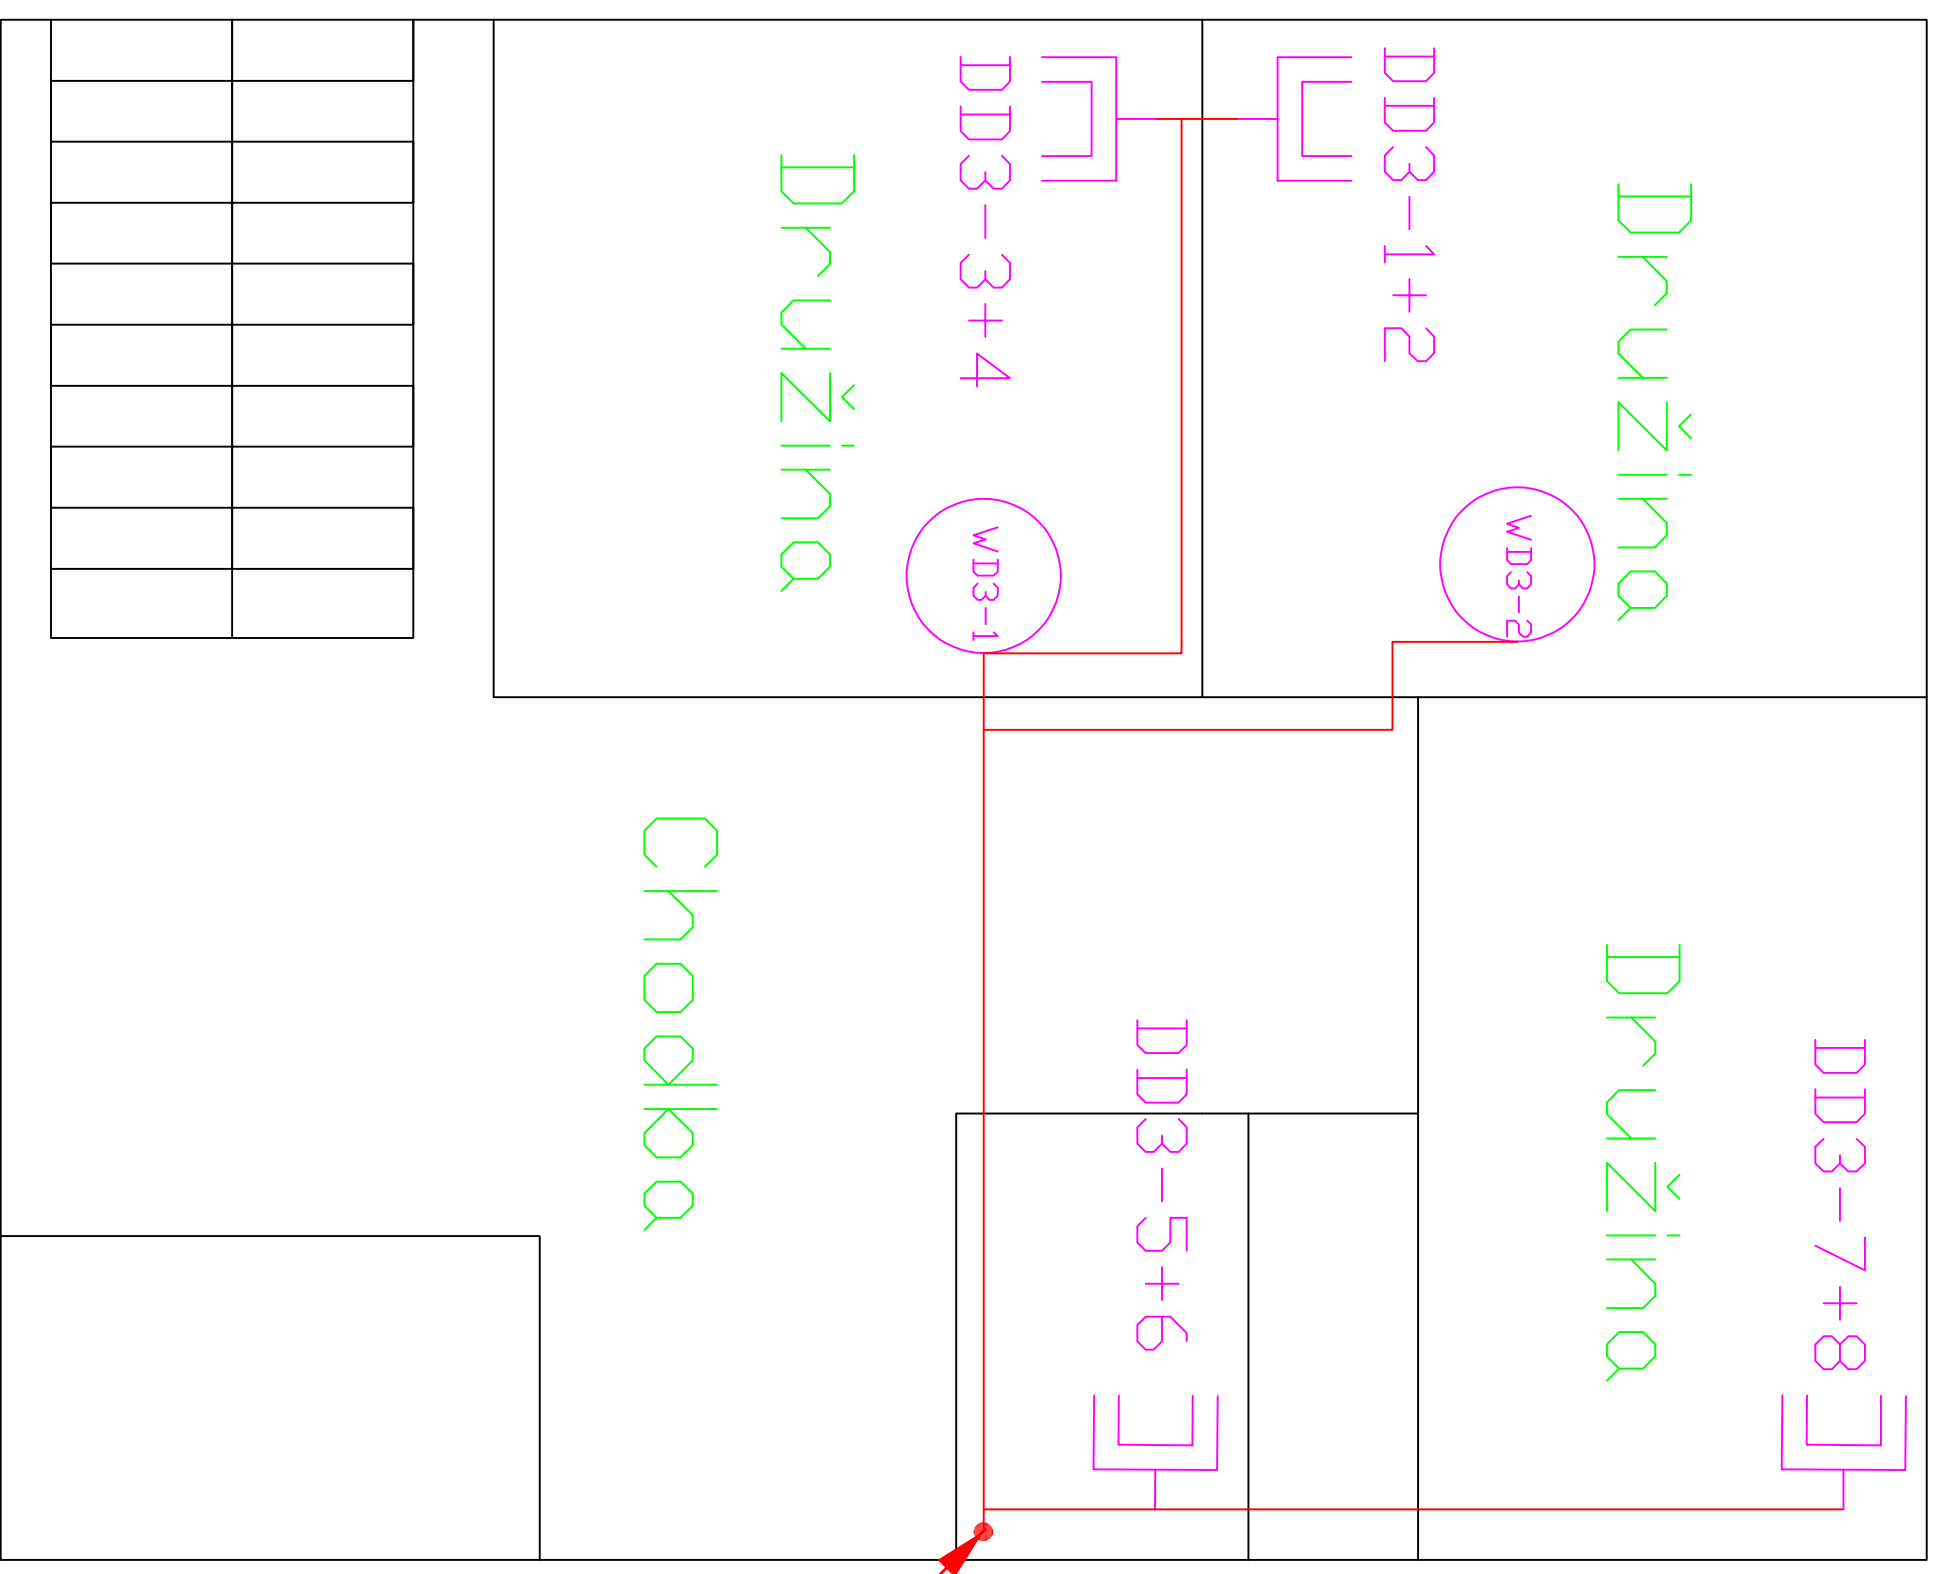

Legenda:

- Datová zásuvka 2 x RJ45
- Wifi AP - příprava zakončená RJ45
- Podružný rack
- Hlavní rack
- Kabelové vedení UTP CAT6,LSZH
- Optický kabel 8 vl. 9/125 SM
- VNITŘNÍ LSDH, gelový s ochranou