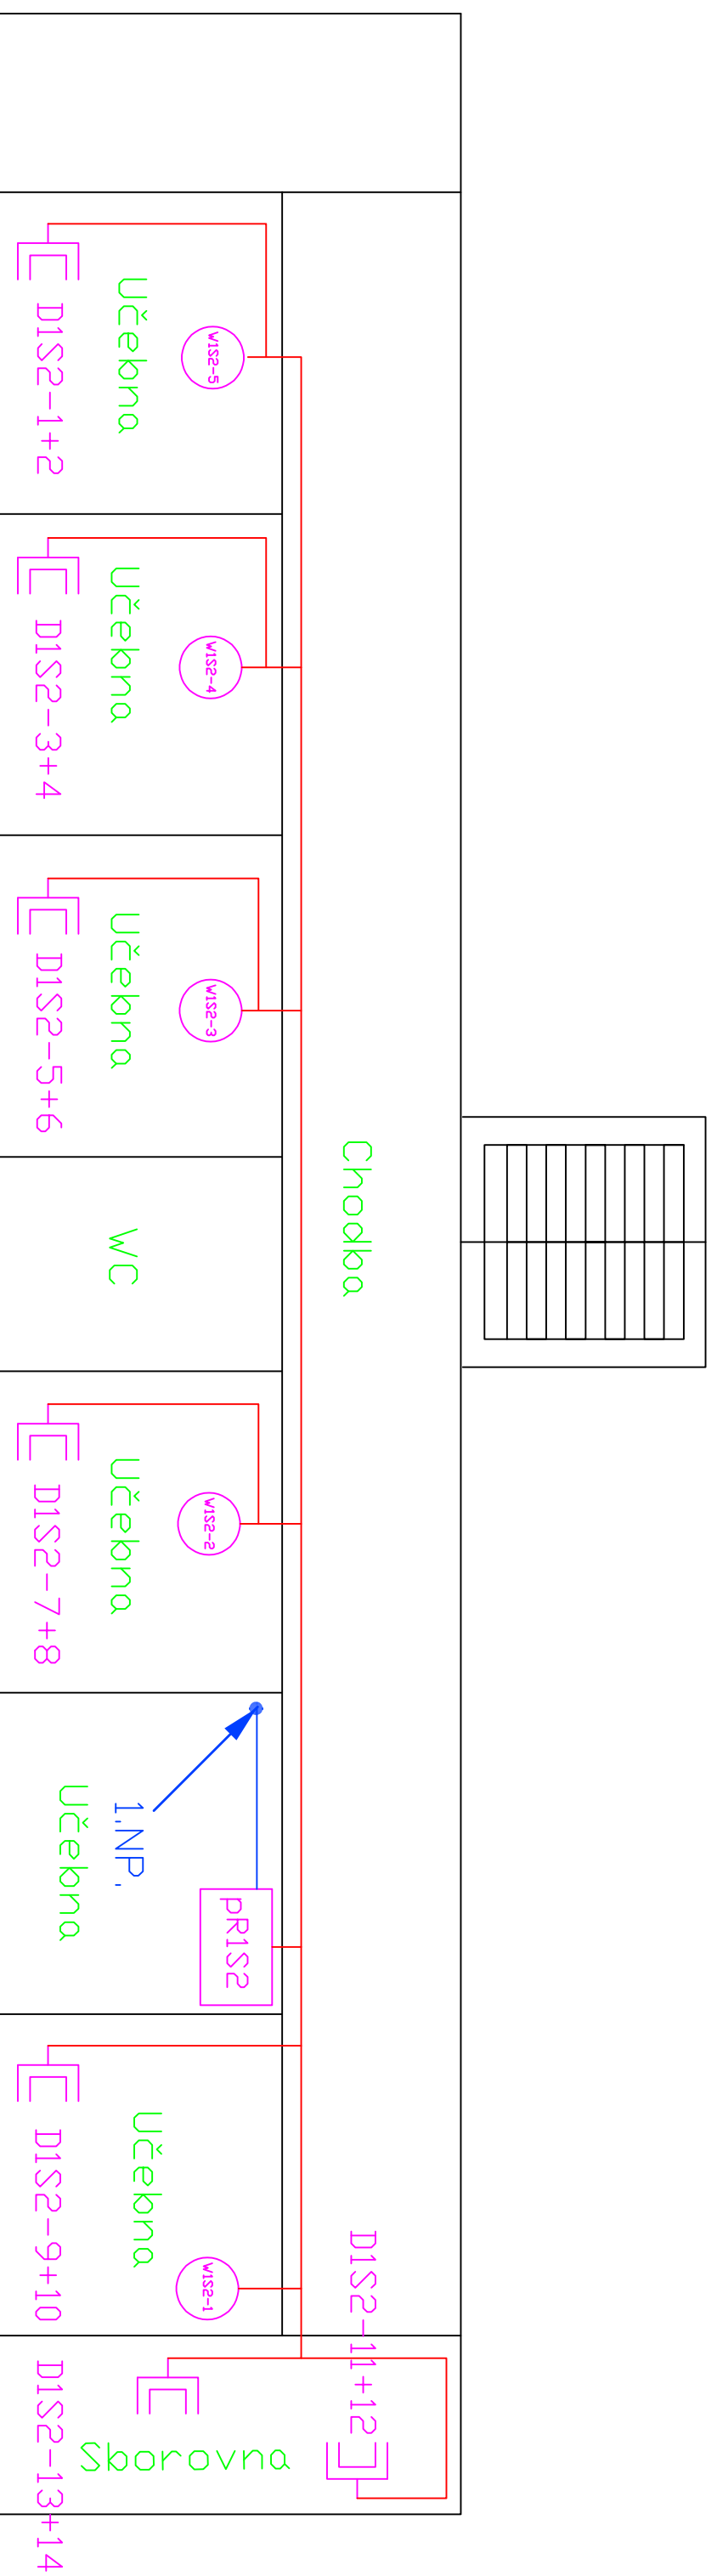

2x Optika z RH do PRJ1 a PRD1

Legenda:

- Datová zásuvka 2 x RJ45
- WiFi AP - příprava zakončená RJ45
- Podružný rack
- Hlavní rack
- Kabelové vedení UTP CAT.6,LSZH
- Optický kabel 8 vl. 9/125 SM
- VNITŘNÍ LSDH, gelový s ochranou

Legenda:

Datová zásuvka 2 x RJ45

WiFi AP - příprava zakončená RJ45

Podružný rack

Hlavní rack

Kabelové vedení UTP CAT.6,LSZH

Optický kabel 8 vl. 9/125 SM

VNITŘNÍ LSDH, gelový s ochranou

Legenda:

-  Datová zásuvka 2 x RJ45
-  Wifi AP - příprava zakončená RJ45
-  Podružný rack
-  Hlavní rack
-  Kabelové vedení UTP CAT6,LSZH
-  Optický kabel 8 vl. 9/125 SM
-  VNITŘNÍ LSDH, gelový s ochranou