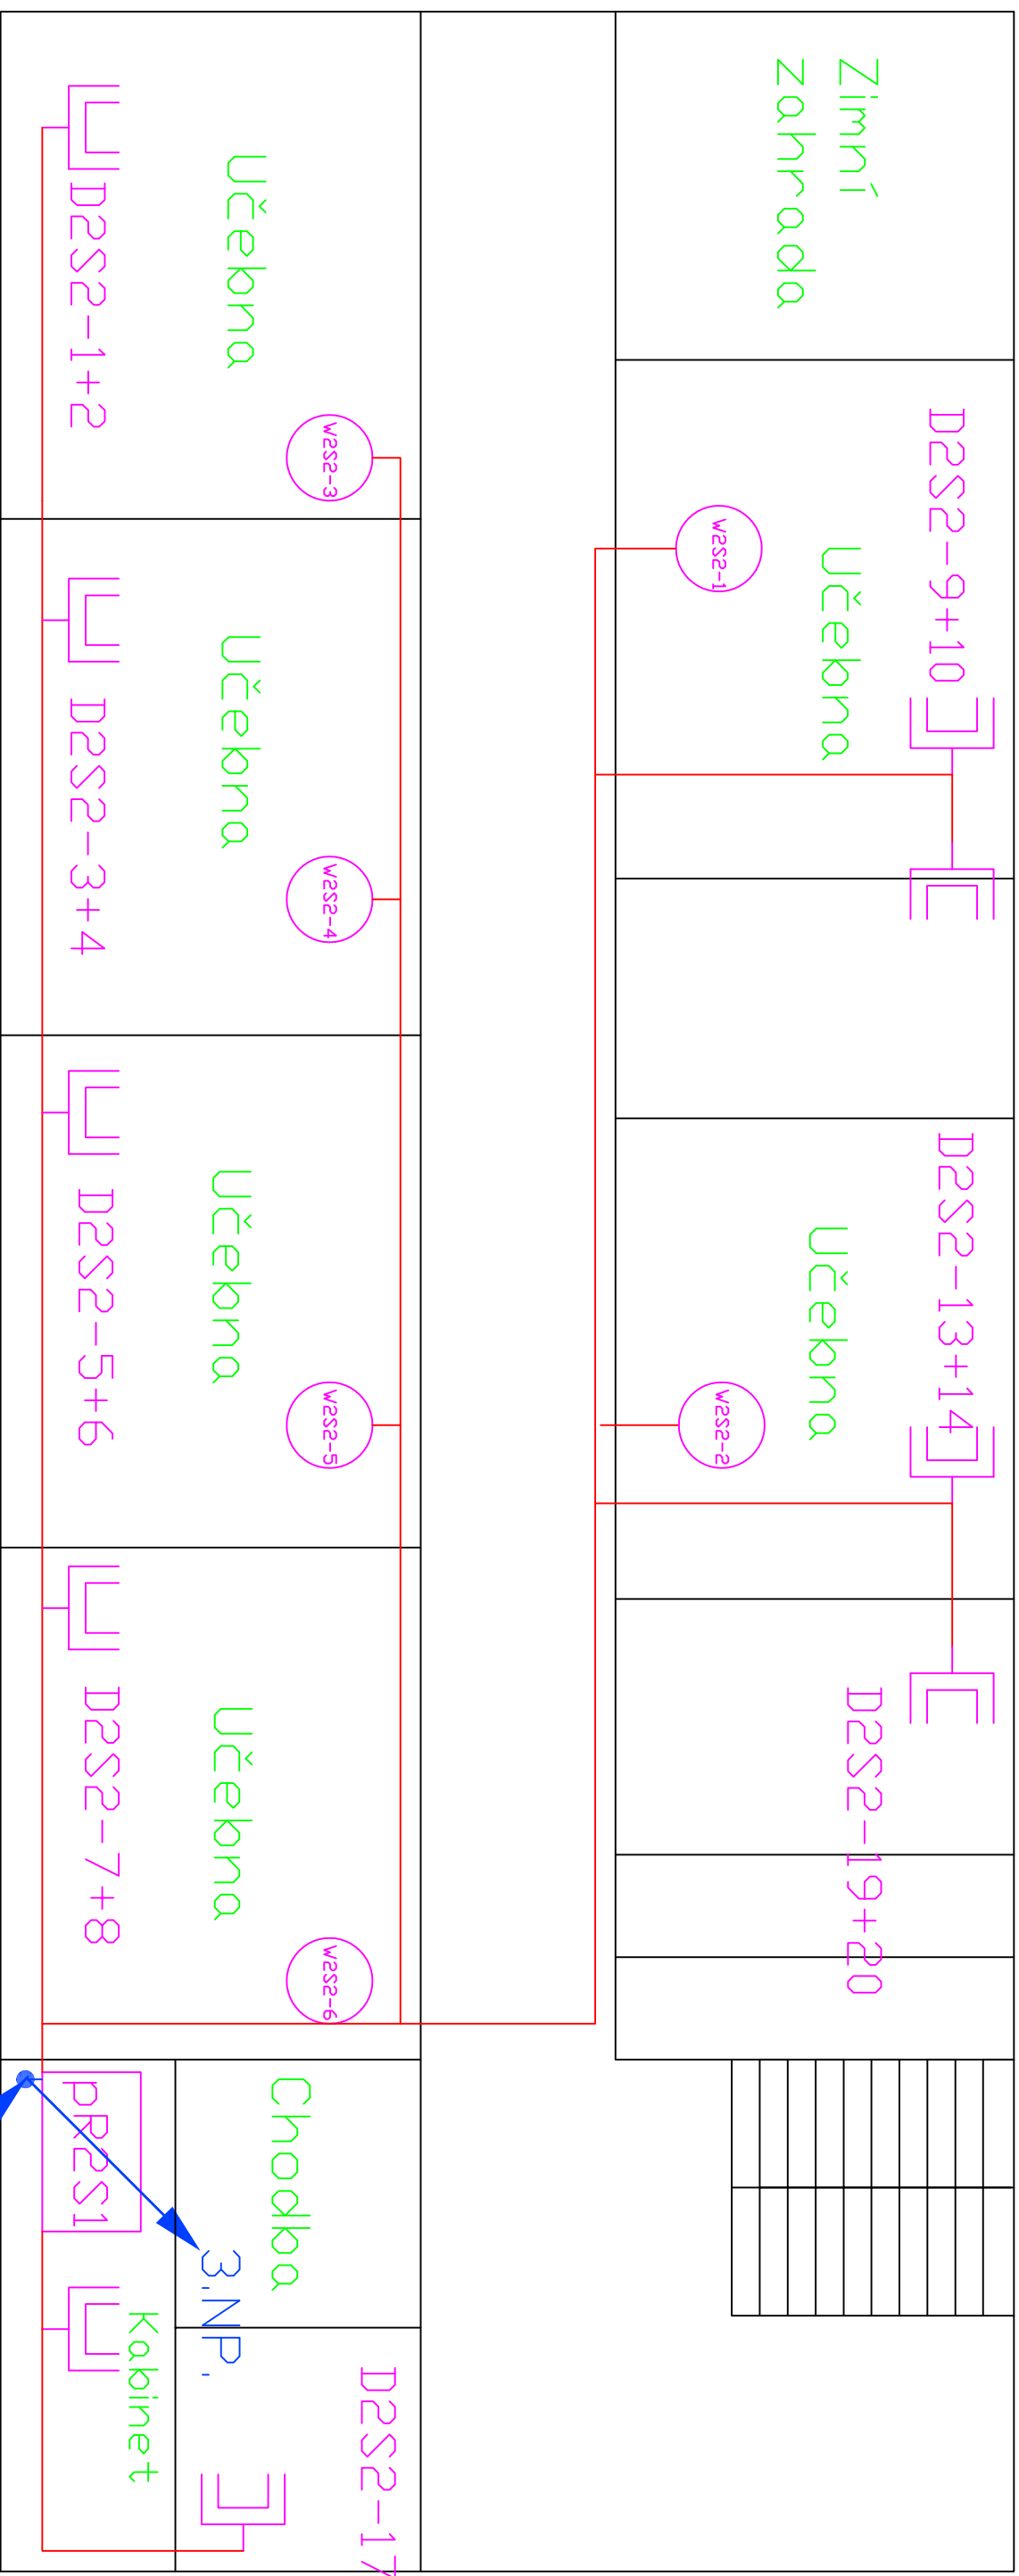

2x Optika z RH do PRJ1 a PRD1

Legenda:

- Datová zásuvka 2 x RJ45
- WiFi AP - příprava zakončená RJ45
- Podružný rack
- Hlavní rack
- Kabelové vedení UTP CAT.6,LSZH
- Optický kabel 8 vl. 9/125 SM
- VNITŘNÍ LSDH, gelový s ochranou

Legenda:

Datová zásuvka 2 x RJ45

WiFi AP - příprava zakončená RJ45

Podružný rack

Hlavní rack

Kabelové vedení UTP CAT.6,LSZH

Optický kabel 8 vl. 9/125 SM

VNITŘNÍ LSDH, gelový s ochranou

Legenda:

-  Datová zásuvka 2 x RJ45
-  Wifi AP - příprava zakončená RJ45
-  Podružný rack
-  Hlavní rack
-  Kabelové vedení UTP CAT6,LSZH
-  Optický kabel 8 vl. 9/125 SM
-  VNITŘNÍ LSDH, gelový s ochranou