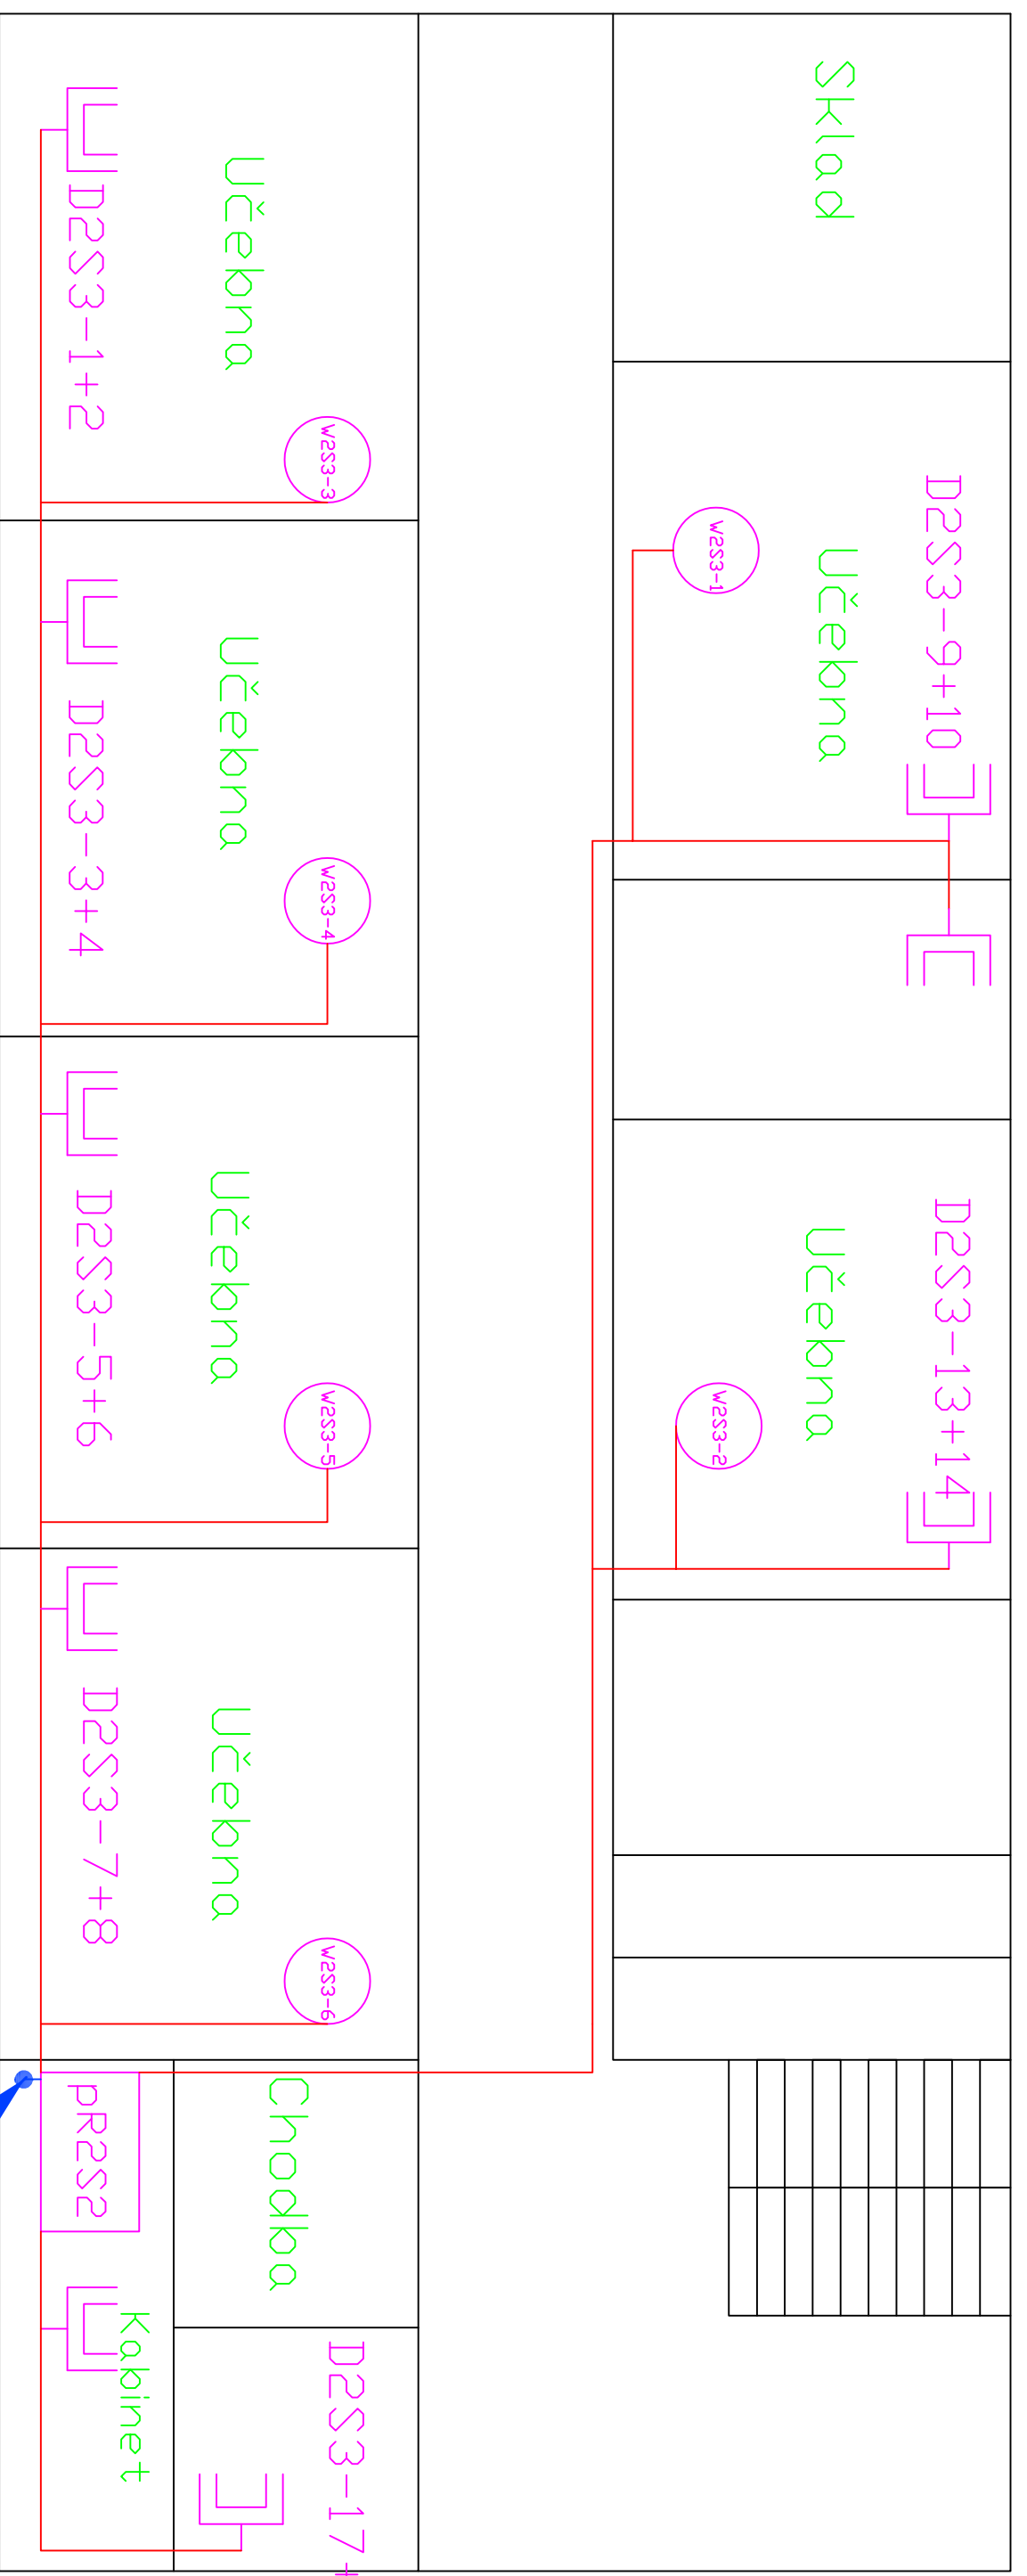

2x Optika z RH do PRJ1 a PRD1

Legenda:

- Datová zásuvka 2 x RJ45
- WiFi AP - příprava zakončená RJ45
- Podružný rack
- Hlavní rack
- Kabelové vedení UTP CAT.6,LSZH
- Optický kabel 8 vl. 9/125 SM
- VNITŘNÍ LSDH, gelový s ochranou

Legenda:

Datová zásuvka 2 x RJ45

WiFi AP - příprava zakončená RJ45

Podružný rack

Hlavní rack

Kabelové vedení UTP CAT.6,LSZH

Optický kabel 8 vl. 9/125 SM

VNITŘNÍ LSDH, gelový s ochranou

Legenda:

-  Datová zásuvka 2 x RJ45
-  Wifi AP - příprava zakončená RJ45
-  Podružný rack
-  Hlavní rack
-  Kabelové vedení UTP CAT6,LSZH
-  Optický kabel 8 vl. 9/125 SM
-  VNITŘNÍ LSDH, gelový s ochranou