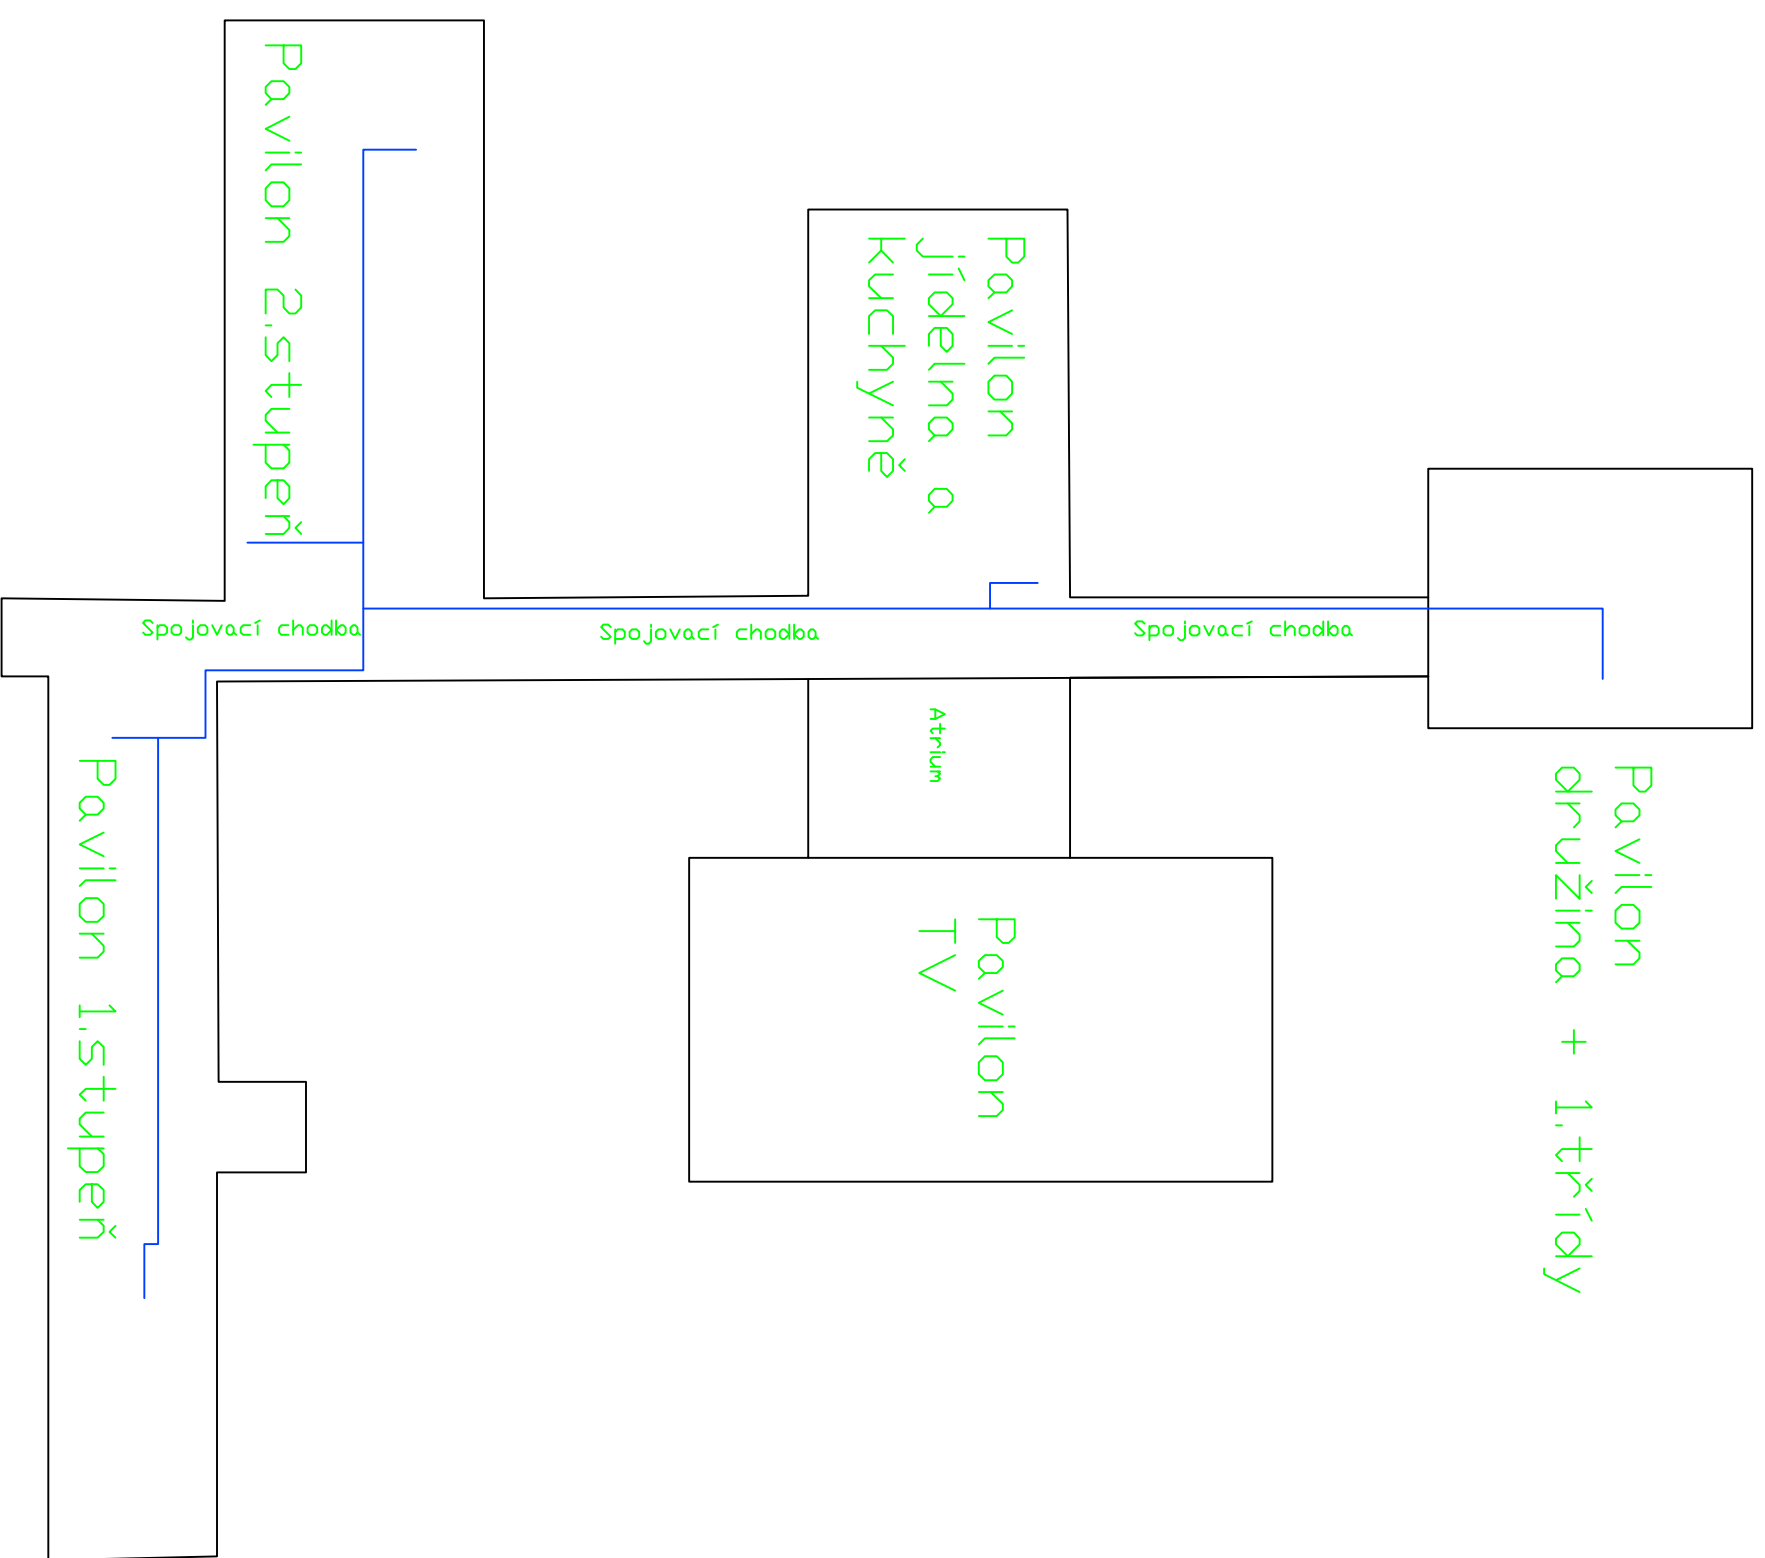

Legenda:

-  Datová zásuvka 2 x RJ45
-  Wifi AP - příprava zakončená RJ45
-  Podružný rack
-  Hlavní rack
-  Kabelové vedení UTP CAT6,LSZH
-  Optický kabel 8 vl. 9/125 SM
-  VNITŘNÍ LSDH, gelový s ochranou

Část projektu:	Projektová dokumentace LAN a WIFI
Projekt:	Zajištění konektivity a pořízení vybavení odborných učeben pro základní školy Karlovy Vary
Výkres:	Pavilon TV – 2 NP – půdorys – nové rozvody a umístění nových zařízení

Škola:	ZŠ Karlovy Vary, Krušnohorská 11 Krušnohorská 11 Karlovy Vary, 360 10
--------	---

Nakreslil:	Ing.Pavel Durdil	Stránka	9/13
Schválil:	Ing.Jan Durdil	Datum	18.1.2018

Legenda:

- Datová zásuvka 2 x RJ45
- Wifi AP - příprava zakončená RJ45
- Podružný rack
- Hlavní rack
- Kabelové vedení UTP CAT.6,LSZH
- Optický kabel 8 vl. 9/125 SM
- VNITŘNÍ LSDH, gelový s ochranou