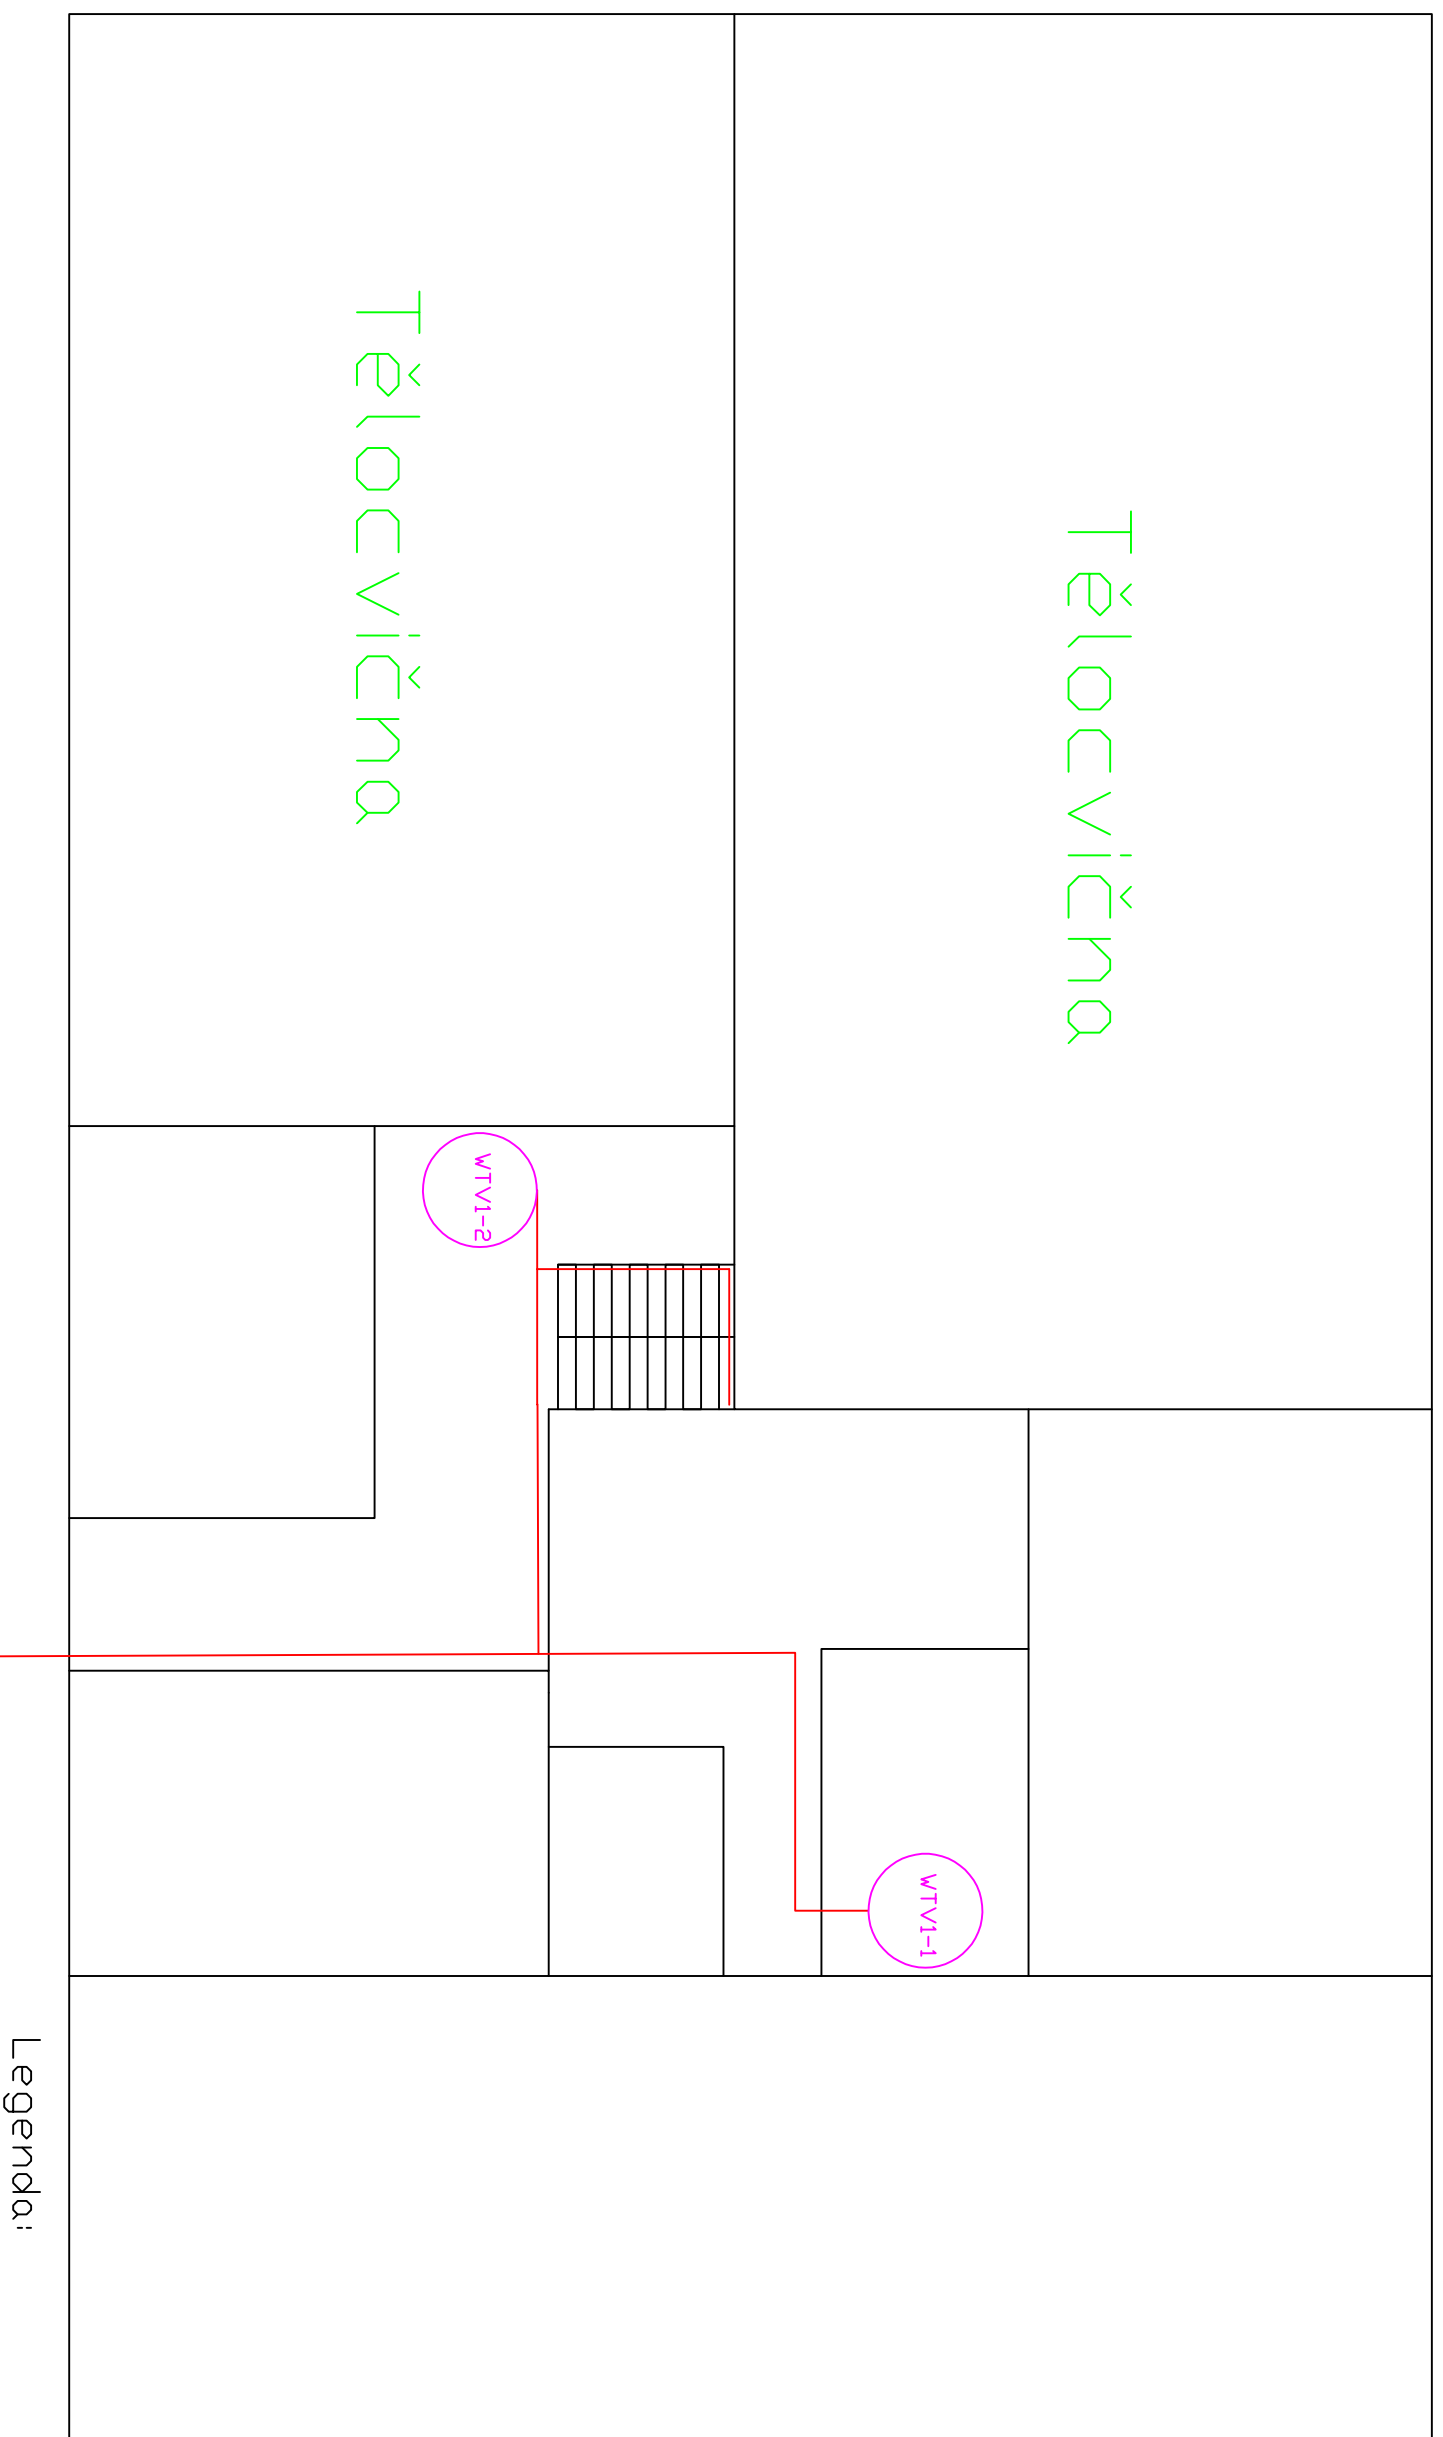

Tělocvična

Tělocvična

Legenda:

- Datová zásuvka 2 x RJ45
- Wifi AP - příprava zakončená RJ45
- Podružný rack
- Hlavní rack
- Kabelové vedení UTP CAT6,LSZH
- Optický kabel 8 vl. 9/125 SM VNITŘNÍ LSDH, gelový s ochranou