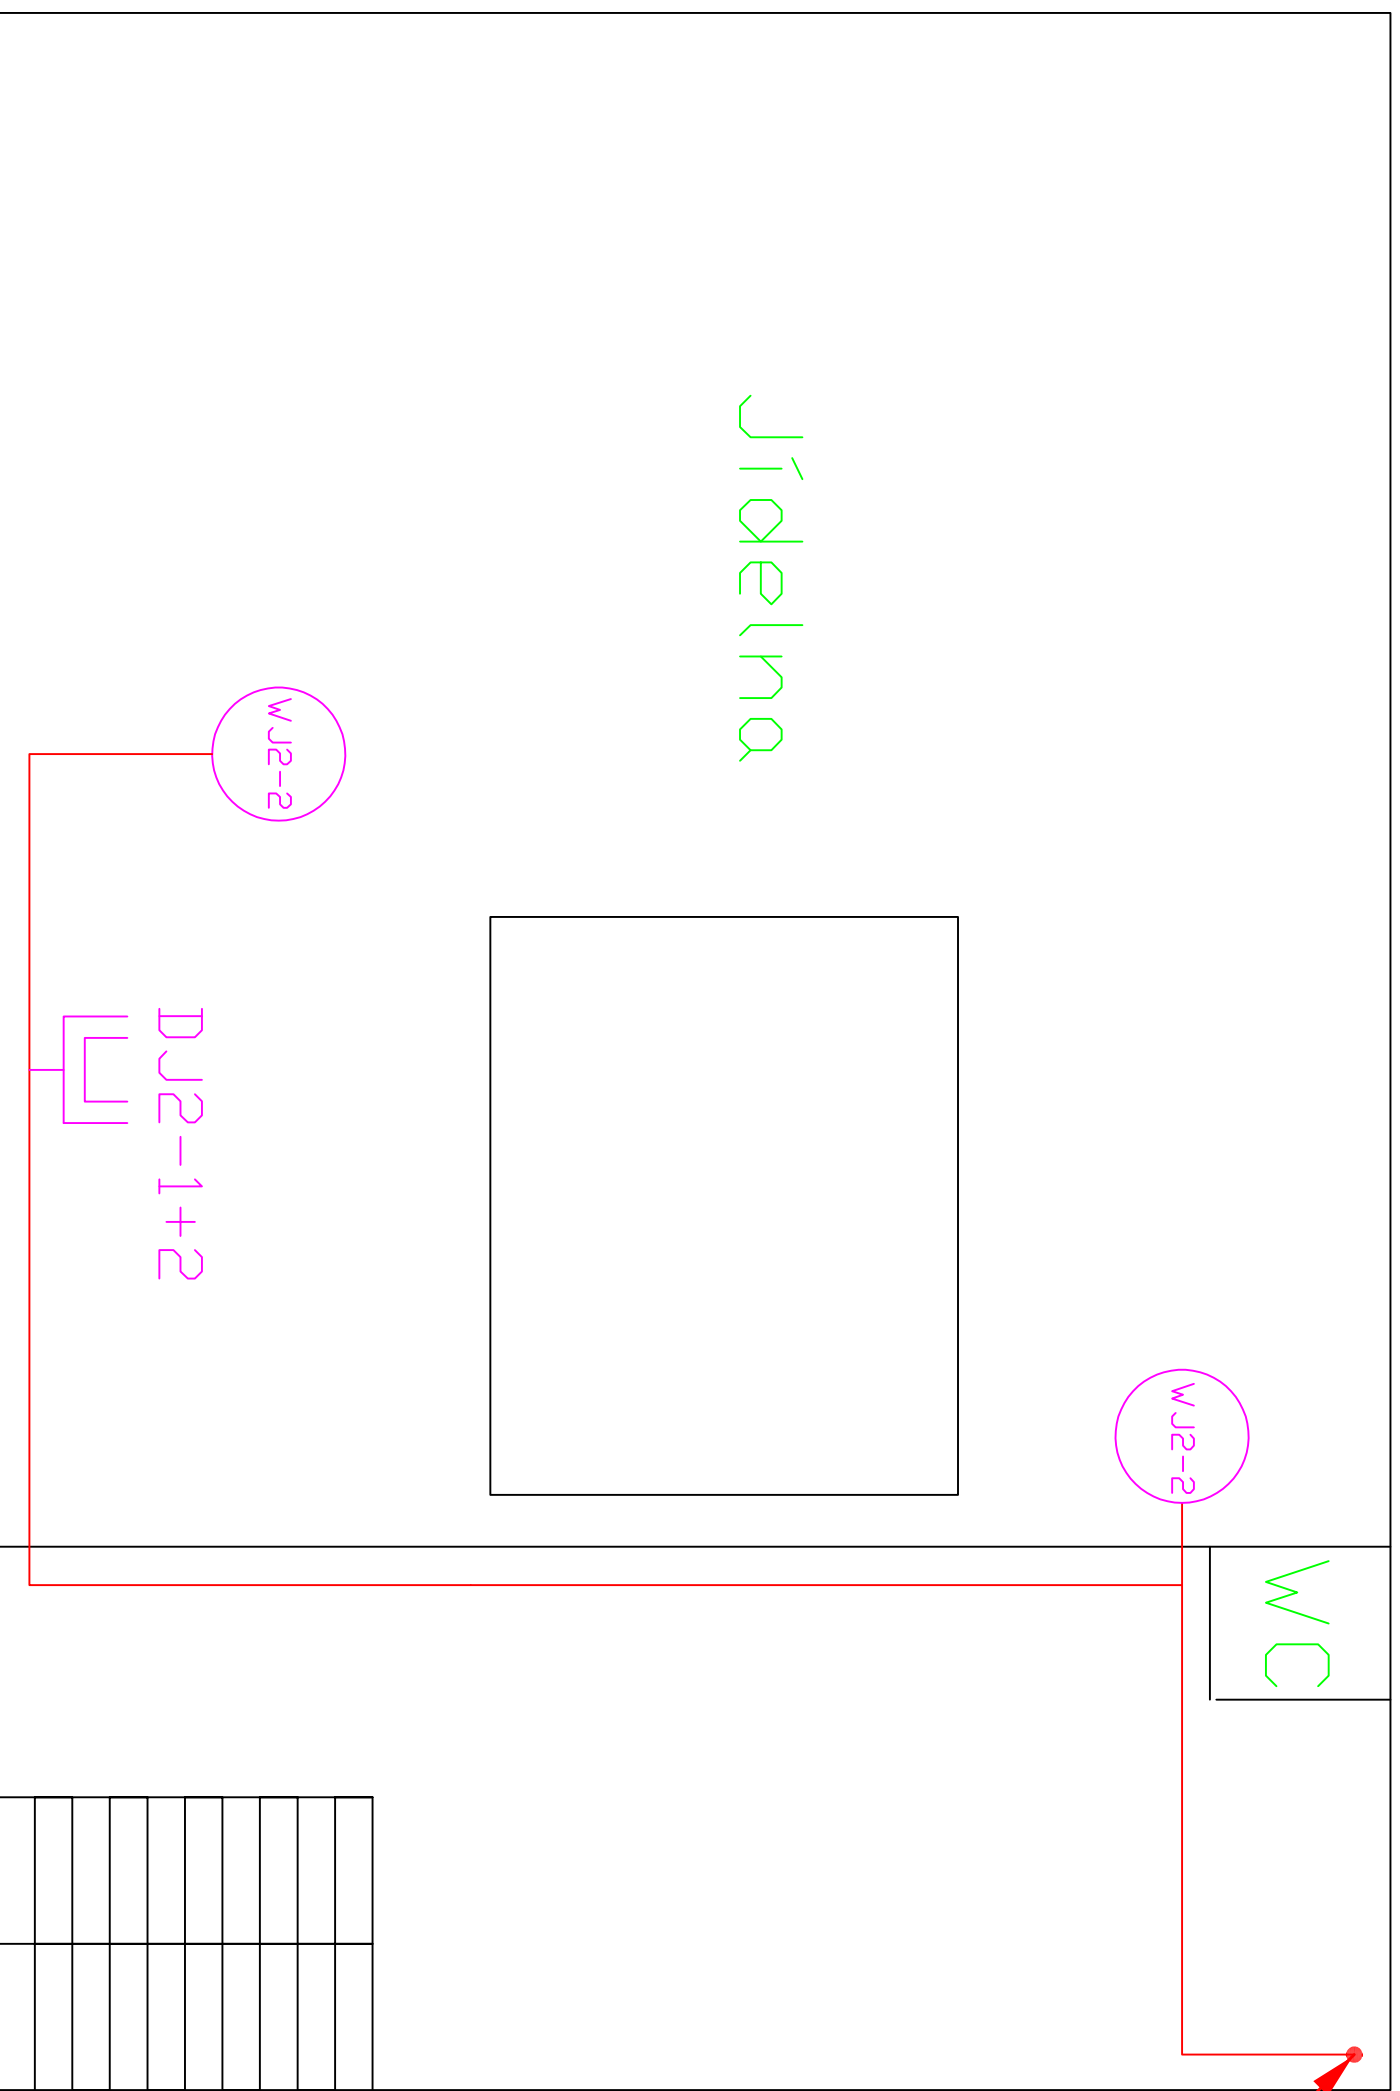

Jídelna

1.NP.

Legenda:

- Datová zásuvka 2 x RJ45
- Wifi AP - příprava zakončená RJ45
- Podružný rack
- Hlavní rack
- Kabelové vedení UTP CAT6,LSZH
- Optický kabel 8 vl. 9/125 SM
- VNITŘNÍ LSDH, gelový s ochranou