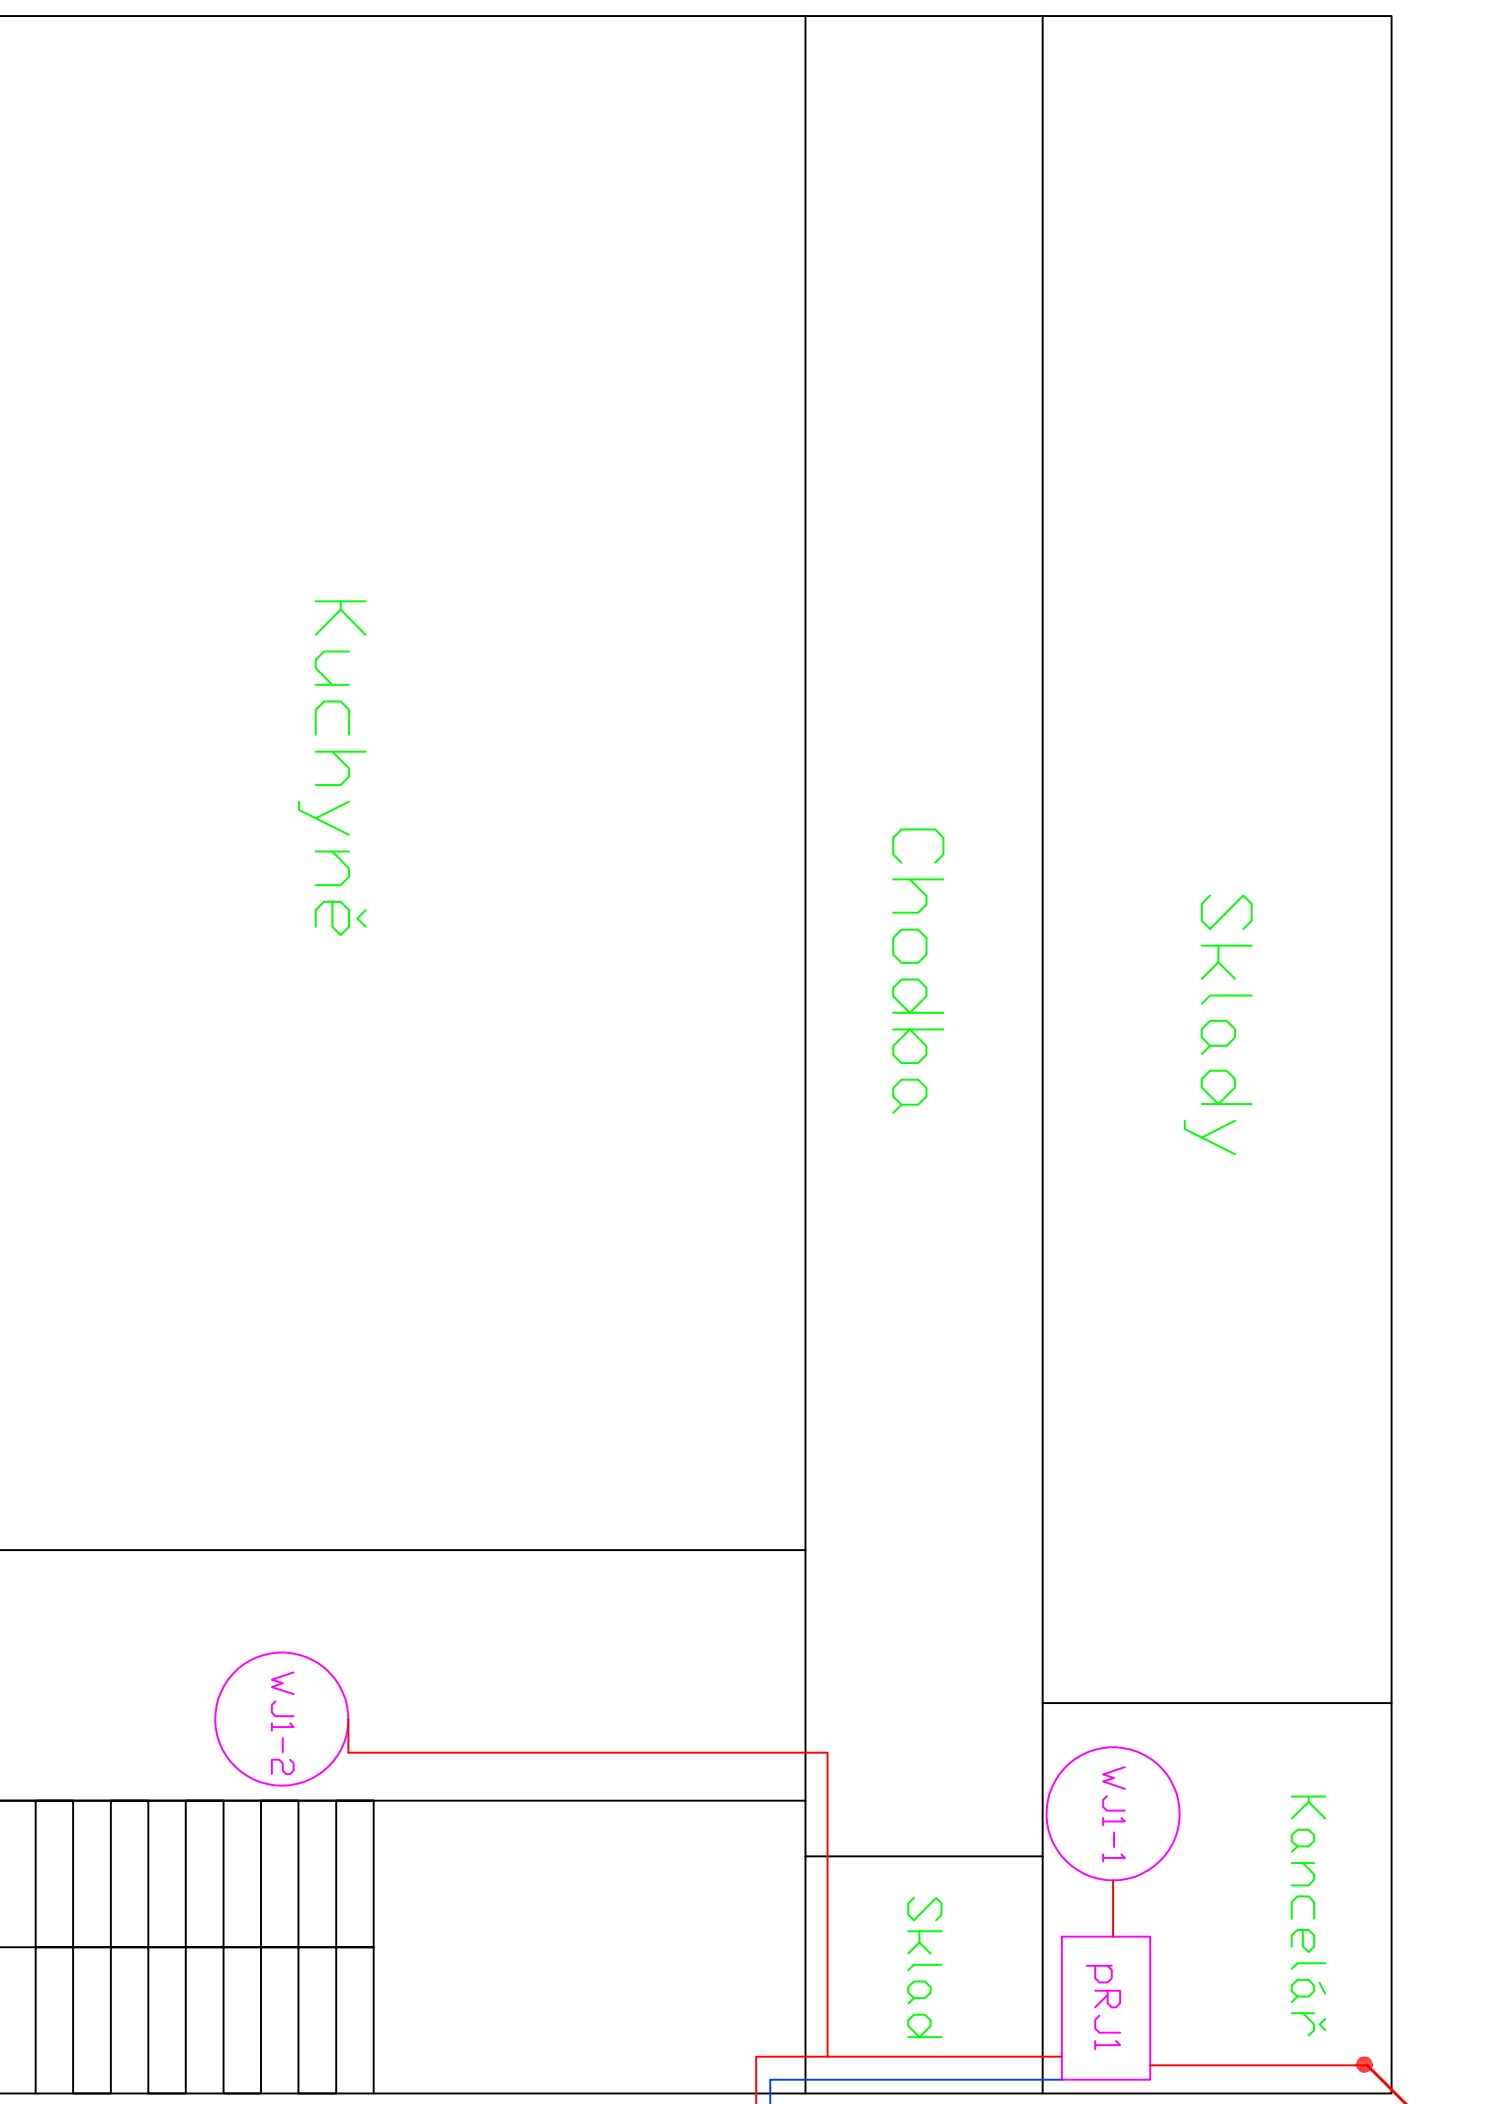

Legenda:

Datová zásuvka 2 x RJ45

WiFi AP - příprava zakončená RJ45

Podružný rack

Hlavní rack

Kabelové vedení UTP CAT.6,LSZH

Optický kabel 8 vl. 9/125 SM

VNITŘNÍ LSDH, gelový s ochranou

Legenda:

-  Datová zásuvka 2 x RJ45
-  Wifi AP - příprava zakončená RJ45
-  Podružný rack
-  Hlavní rack
-  Kabelové vedení UTP CAT6,LSZH
-  Optický kabel 8 vl. 9/125 SM
-  VNITŘNÍ LSDH, gelový s ochranou