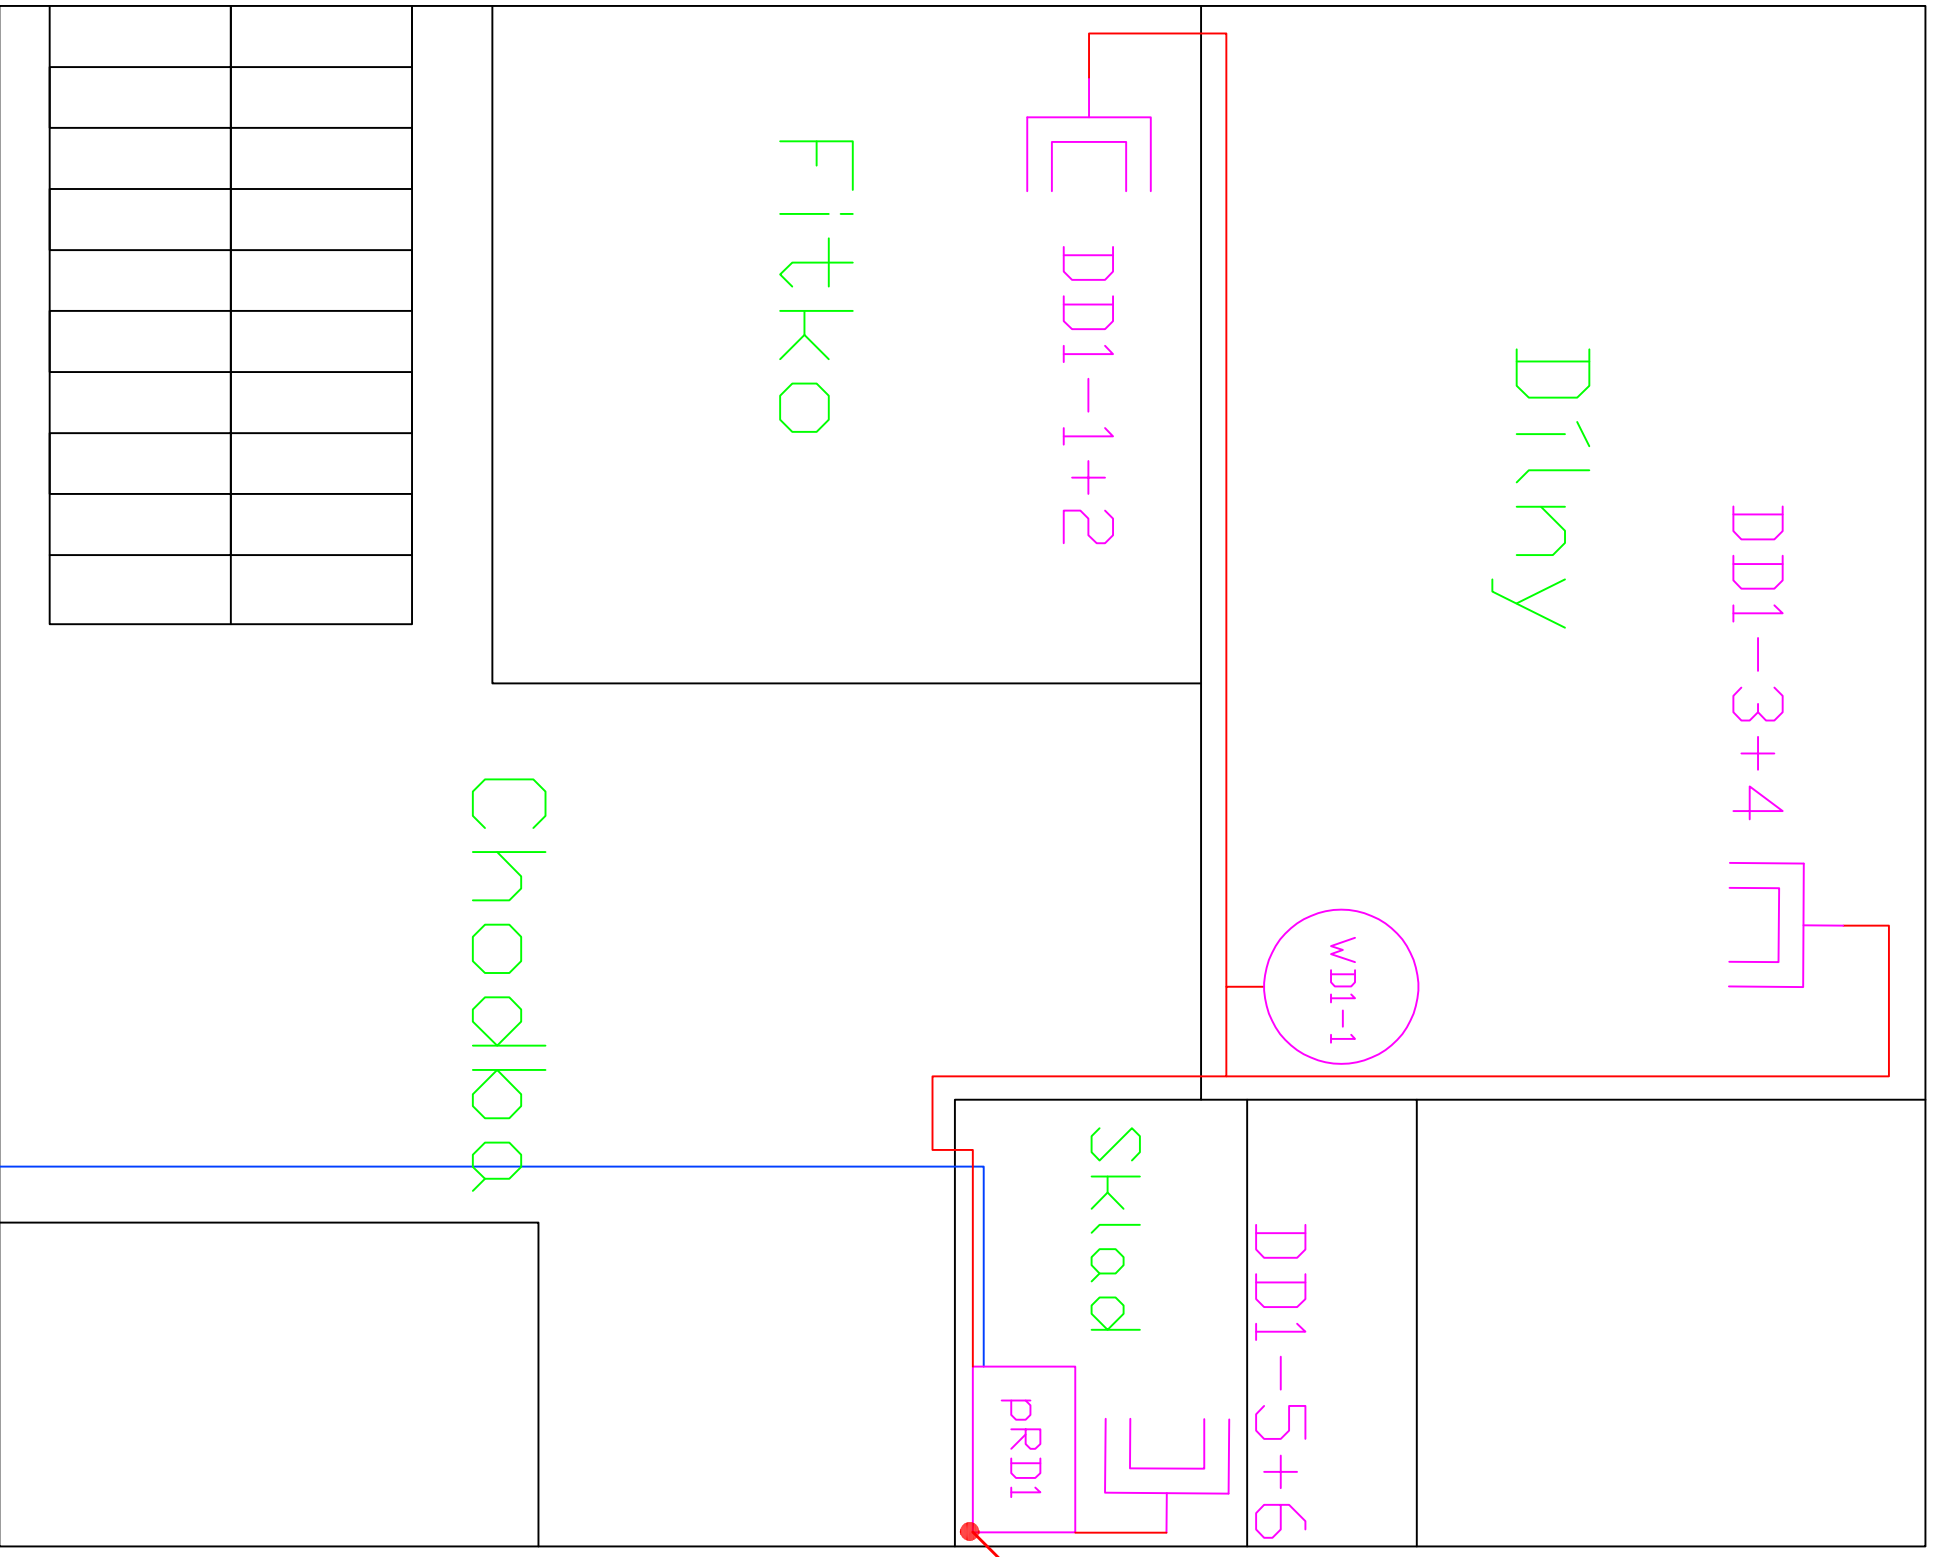

Legenda:

- Datová zásuvka 2 x RJ45
- Wifi AP - příprava zakončená RJ45
- Podružný rack
- Hlavní rack
- Kabelové vedení UTP CAT.6,LSZH
- Optický kabel 8 vl. 9/125 SM
- VNITŘNÍ LSDH, gelový s ochranou