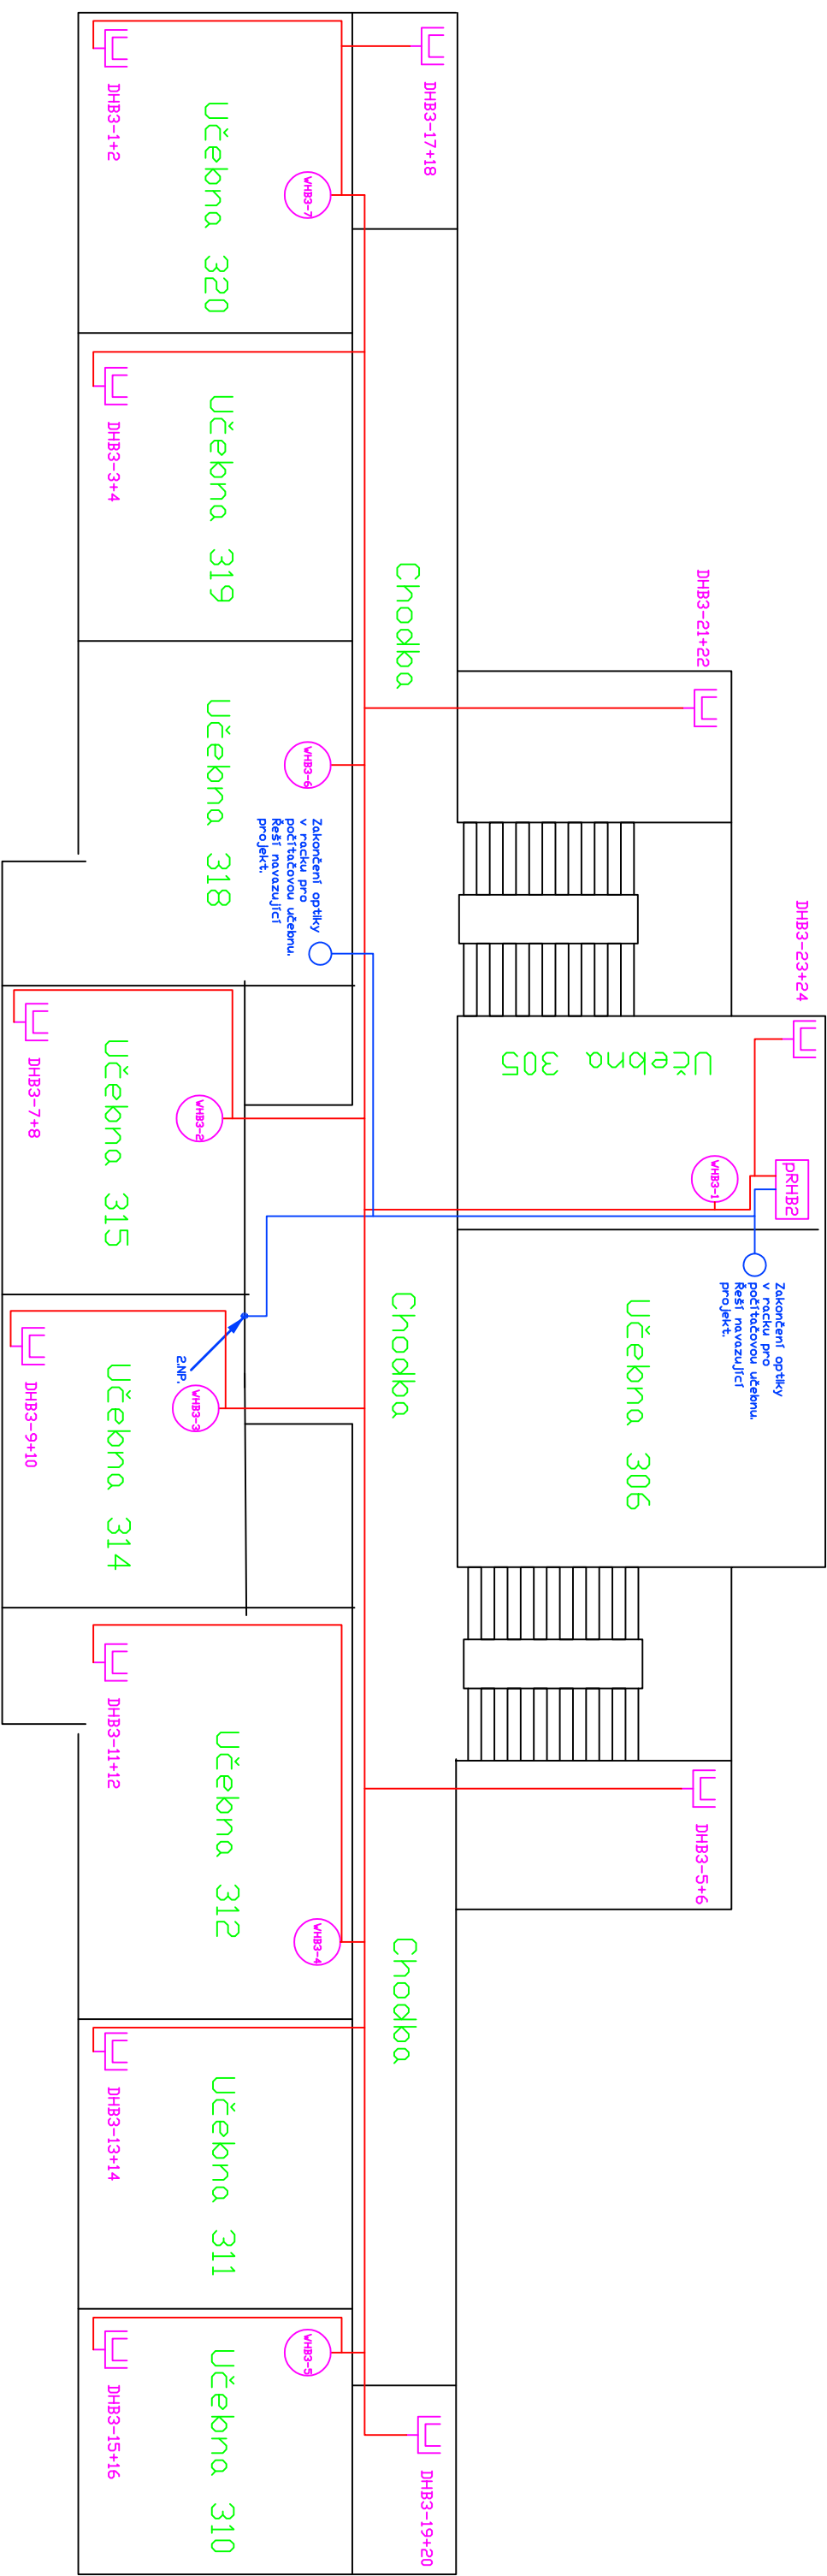

Legenda:

- Datová zásuvka 2 x RJ45
- WiFi AP - příprava zakončená RJ45
- Podružný rack
- Hlavní rack
- Kabelové vedení UTP CAT6,LSZH
- Optický kabel 8 vl. 9/125 SM
- VNITŘNÍ LSDH, gelový s ochranou

Část projektu:	Projektová dokumentace LAN a WIFI
Projekt:	Zajištění konektivity a pořízení vybavení odborných učeben pro základní školy Karlovy Vary
Výkres:	Hlavní budova – 3 NP – půdorys – nové rozvody a umístění nových zařízení

Školár:	ZŠ Jazyka Karlovy Vary Libušina 1032/31 360 01 Karlovy Vary	Nakreslil: Ing.Pavel Durdil	Stránka	4/4
		Schválil: Ing.Jan Durdil	Datum	18.1.2018