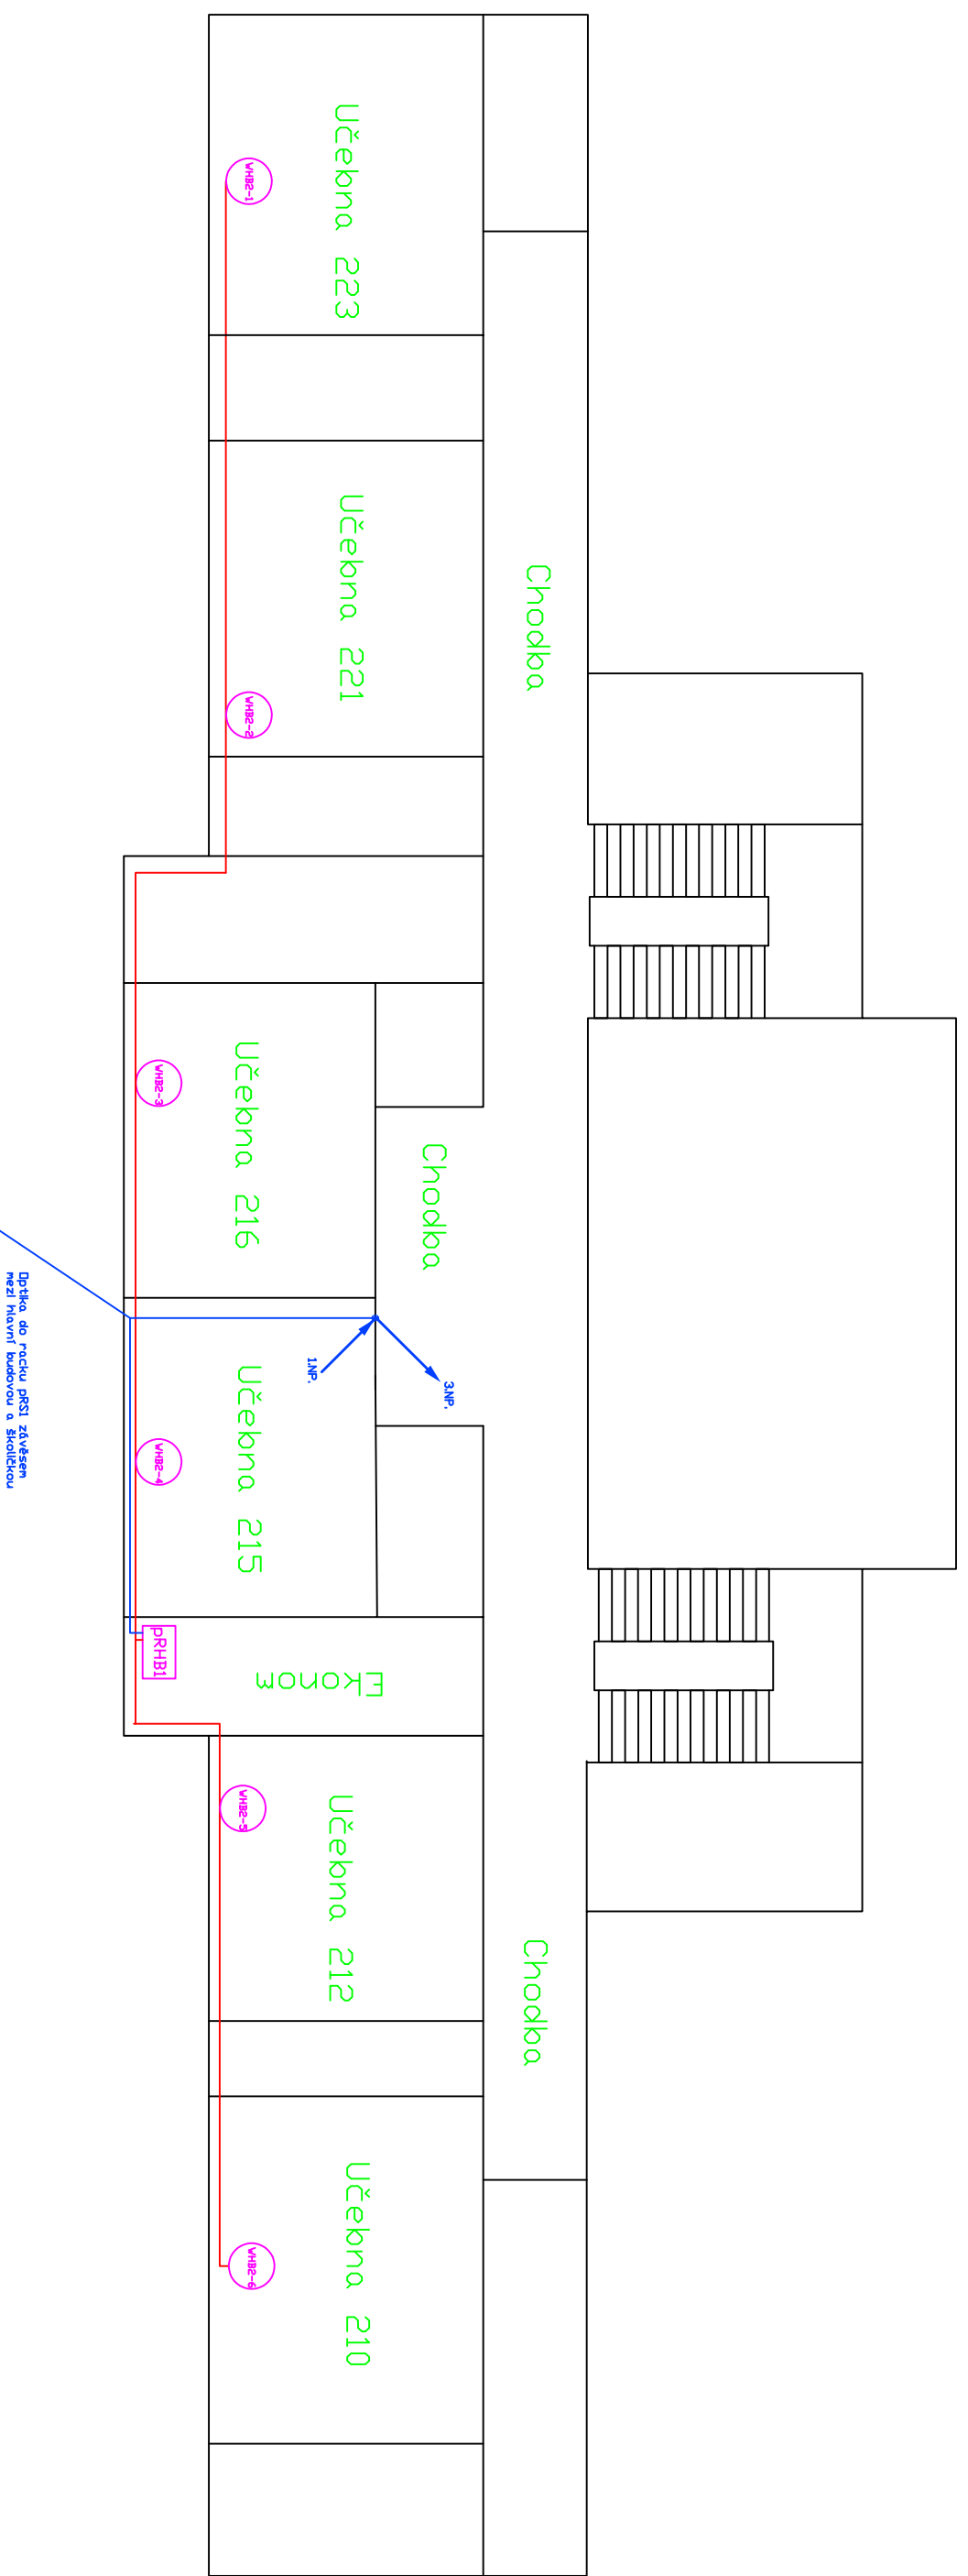

Legenda:

- Datová zásuvka 2 x RJ45
- WiFi AP – příprava zakončená RJ45
- Podružný rack
- Hlavní rack
- Kabelové vedení UTP CAT.6,LSZH
- Optický kabel 8 vl. 9/125 SM VNITŘNÍ LSDH, gelový s ochranou