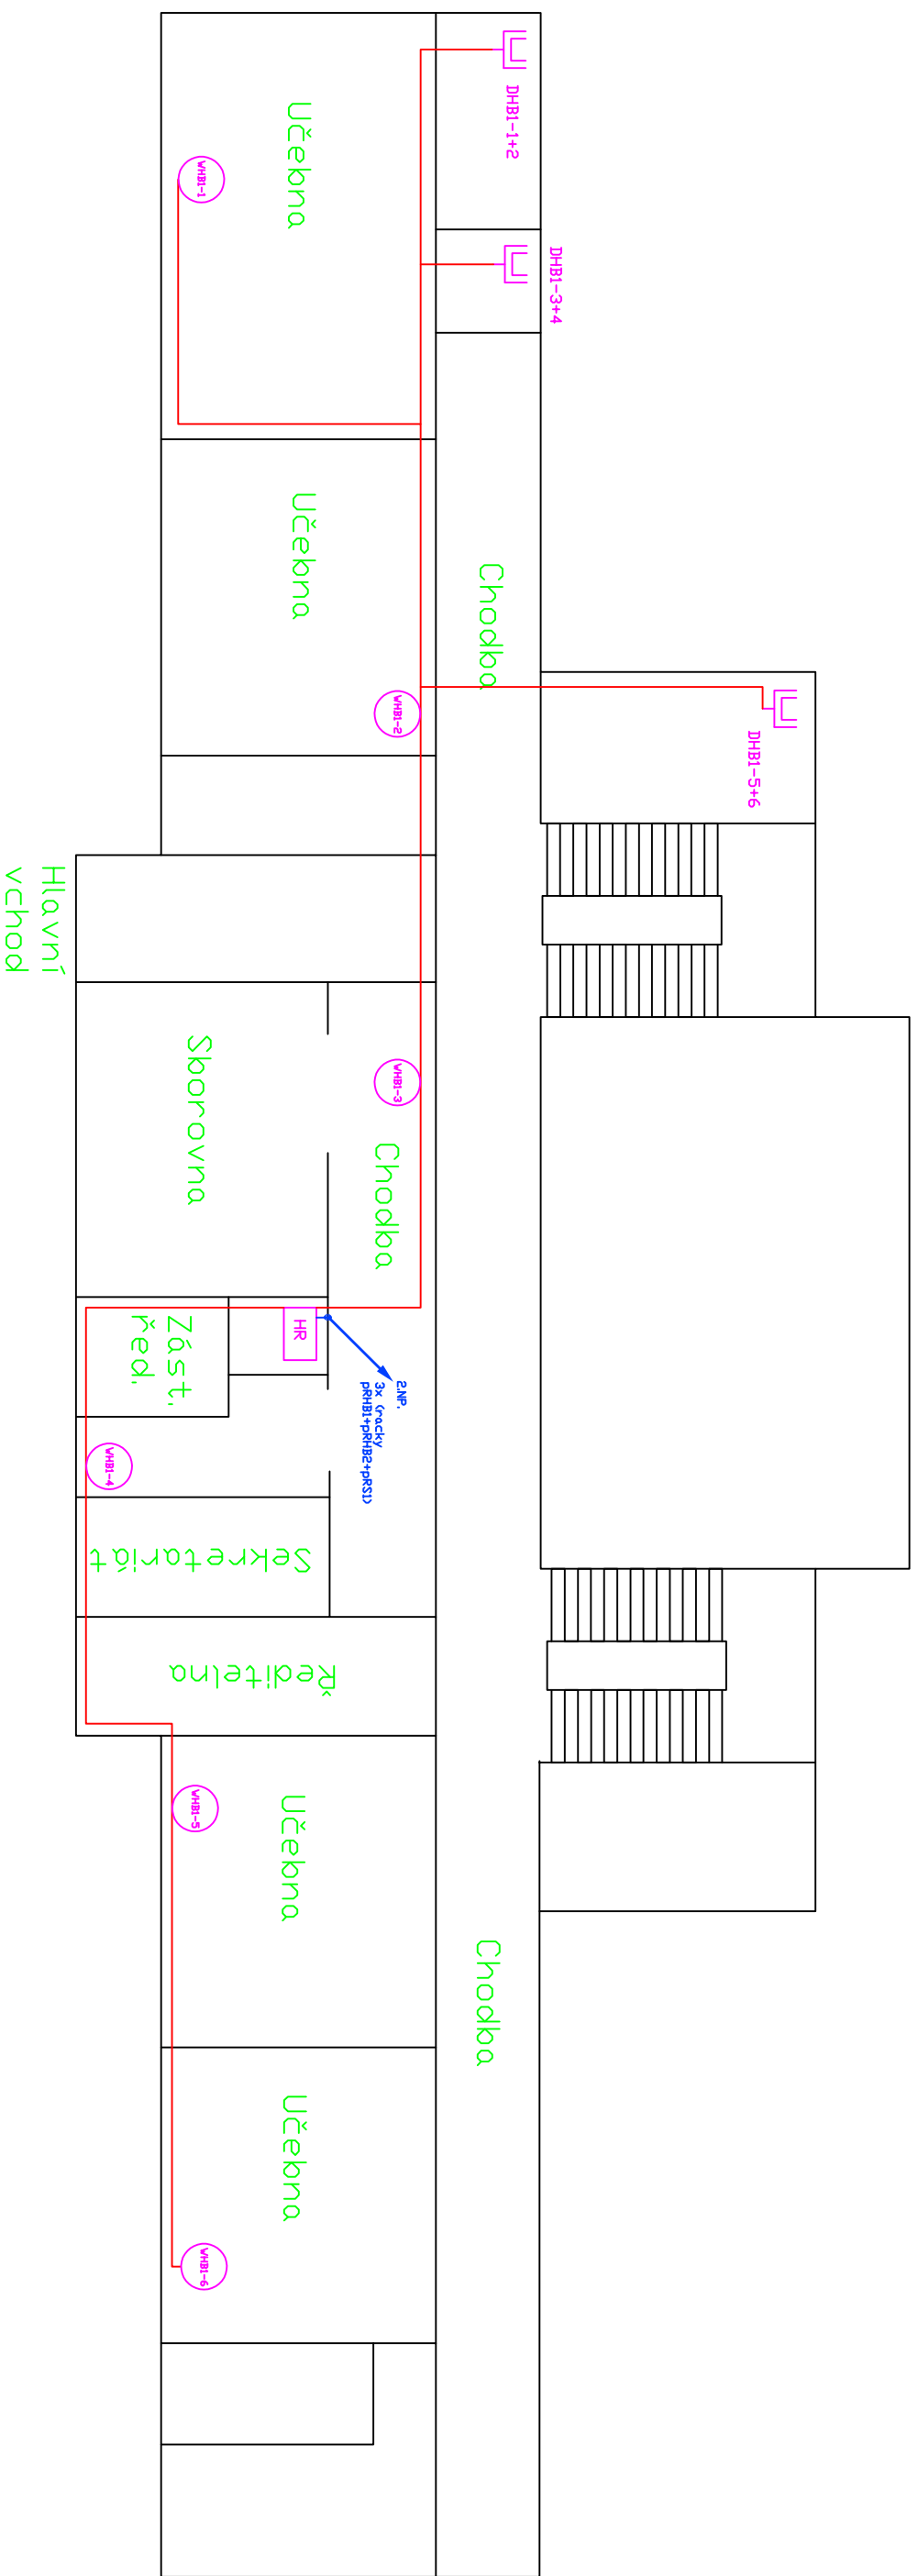

Detail do nábihu RI sítětem  
mezi Skoprovna a Novými budovami 2A/B.

### Legenda:

-  Datová zásuvka 2 x RJ45
-  WiFi AP - příprava zakončená RJ45
-  Podružný rack
-  Hlavní rack
-  Kabelové vedení UTP CAT.6,LSZH
-  Optický kabel 8 vl. 9/125 SM
-  VNITŘNÍ LSDH, gelový s ochrannou

Legenda:

-  Datová zásuvka 2 x RJ45
-  Wifi AP – příprava zakončená RJ45
-  Podružný rack
-  Hlavní rack
-  Kabelové vedení UTP CAT.6,LSZH
-  Optický kabel 8 vl. 9/125 SM
-  VNITŘNÍ LSDH, gelový s ochranou

Část projektu:	Projektová dokumentace LAN a WIFI
Projekt:	Zajištění konektivity a pořízení vybavení odborných učeben pro základní školy Karlovy Vary
Výkres:	Hlavní budova – 1 NP – půdorys – nové rozvody a umístění nových zařízení