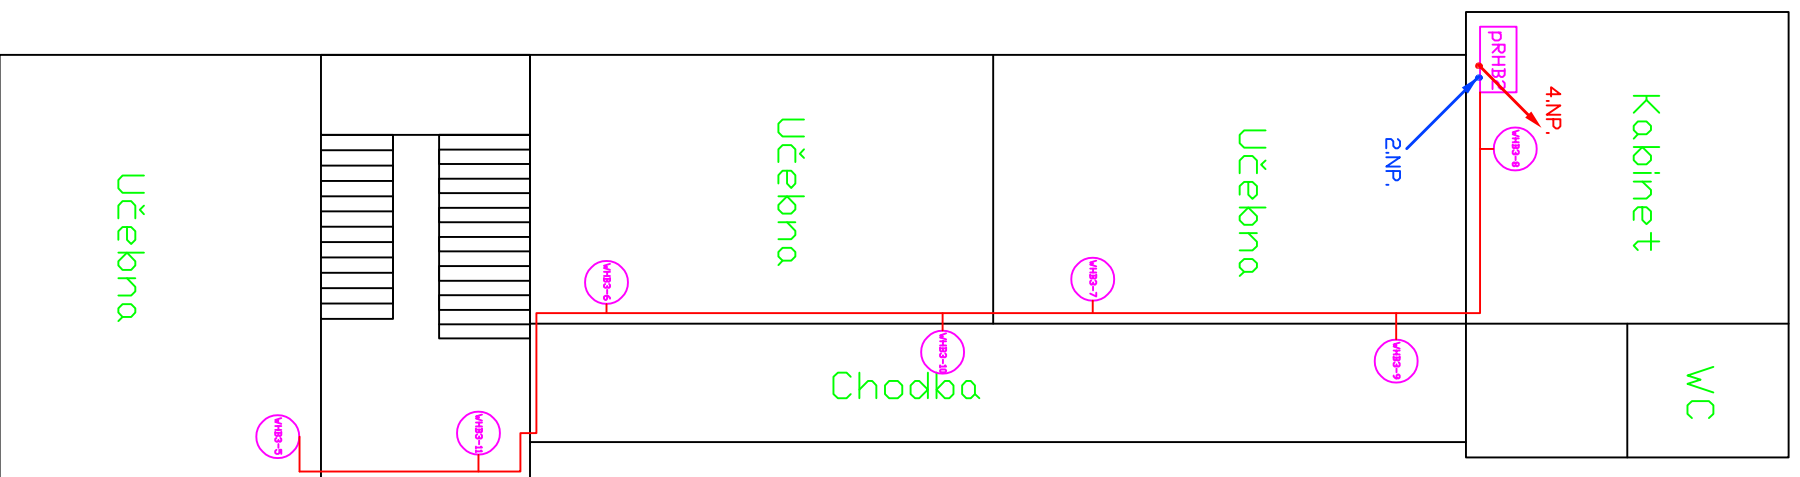

Legenda:

-  Datová zásuvka 2 x RJ45
-  WiFi AP – příprava zakončená RJ45
-  Podružný rack
-  Hlavní rack
-  Kabelové vedení UTP CAT.6,LSZH
-  Optický kabel 8 vl. 9/125 SM VNITŘNÍ LSDH, gelový s ochranou

Nový výkop pro optiku do školicky do racku PRŠ.

2.NP.

Pravé křídlo – rozvody (včetně zásuvek pro wifi) hotové – pouze montáž nových (včetně wifi a propojení ve stávajícím racku.)

Legenda:

-  Datová zásuvka 2 x RJ45
-  Wifi AP – příprava zakončená RJ45
-  Podružný rack
-  Hlavní rack
-  Kabelové vedení UTP CAT6,LSZH
-  Optický kabel 8 vl. 9/125 SM
-  VNITŘNÍ LSDH, gelový s ochranou

Pravé křídlo - rozvody (včetně zásuvek pro wifi) hotově - pouze montáž nových wifi a propojení ve stávajícím racku.

Legenda:

-  Datová zásuvka 2 x RJ45
-  Wifi AP - příprava zakončená RJ45
-  Podružný rack
-  Hlavní rack
-  Kabelové vedení UTP CAT6,LSZH
-  Optický kabel 8 vl. 9/125 SM
-  VNITŘNÍ LSDH, gelový s ochranou

Pravé křídlo - rozvody (včetně zásuvek pro wifi) hotové - pouze montáž nových wifi a propojení ve stávajícím racku.

Legenda:

-  Datová zásuvka 2 x RJ45
-  Wifi AP - příprava zakončená RJ45
-  Podružný rack
-  Hlavní rack
-  Kabelové vedení UTP CAT6,LSZH
-  Optický kabel 8 vl. 9/125 SM
-  VNITŘNÍ LSDH, gelový s ochranou