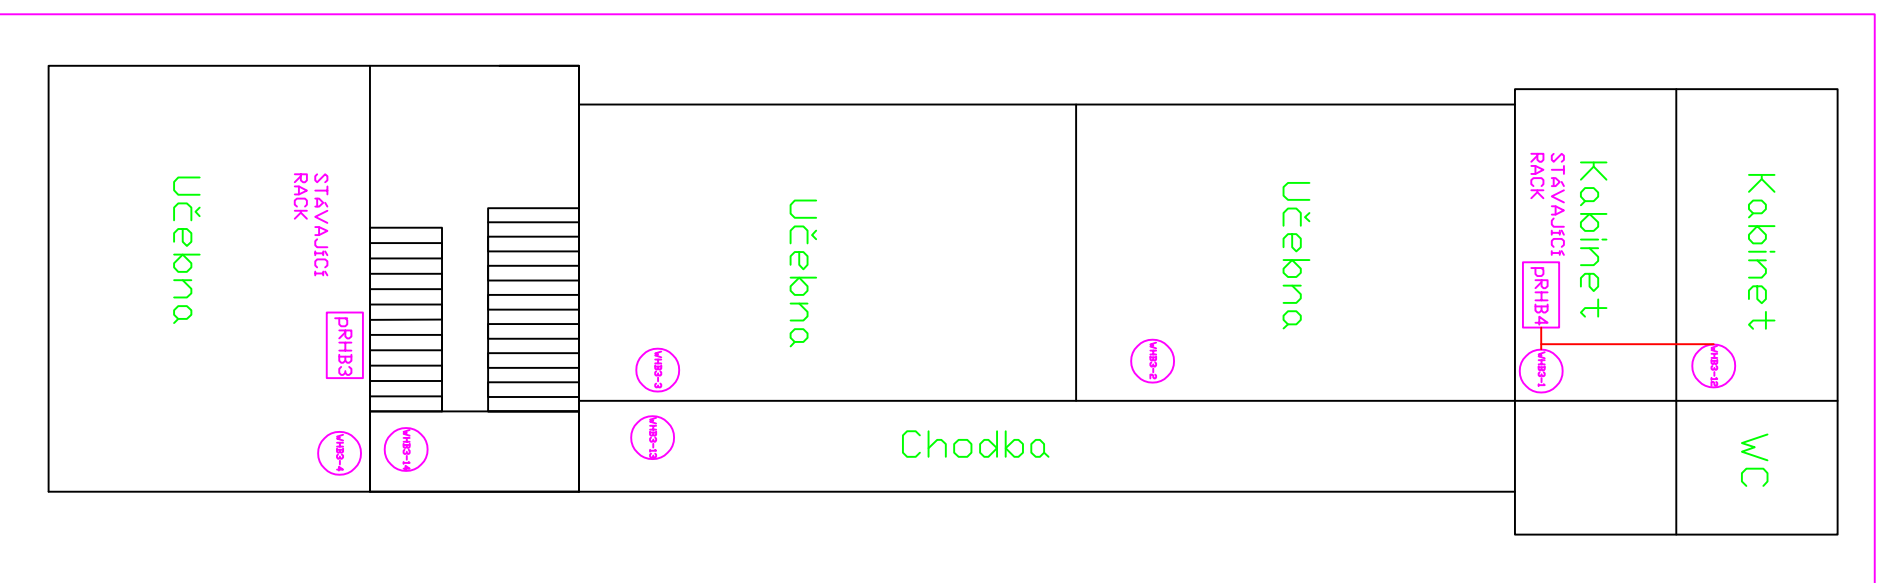

Legenda:

-  Datová zásuvka 2 x RJ45
-  WiFi AP – příprava zakončená RJ45
-  Podružný rack
-  Hlavní rack
-  Kabelové vedení UTP CAT.6,LSZH
-  Optický kabel 8 vl. 9/125 SM VNITŘNÍ LSDH, gelový s ochranou

Nový výkop pro optiku do školicky do racku PRŠ.

2.NP.

Pravé křídlo – rozvody (včetně zásuvek pro wifi) hotové – pouze montáž nových (včetně wifi a propojení ve stávajícím racku.)

Legenda:

-  Datová zásuvka 2 x RJ45
-  Wifi AP – příprava zakončená RJ45
-  Podružný rack
-  Hlavní rack
-  Kabelové vedení UTP CAT6,LSZH
-  Optický kabel 8 vl. 9/125 SM
-  VNITŘNÍ LSDH, gelový s ochranou

Pravé křídlo - rozvody (včetně zásuvek pro wifi) hotově - pouze montáž nových wifi a propojení ve stávajícím racku.

Legenda:

-  Datová zásuvka 2 x RJ45
-  Wifi AP - příprava zakončená RJ45
-  Podružný rack
-  Hlavní rack
-  Kabelové vedení UTP CAT6,LSZH
-  Optický kabel 8 vl. 9/125 SM
-  VNITŘNÍ LSDH, gelový s ochranou

Pravé křídlo - rozvody (včetně zásuvek pro wifi) hotové - pouze montáž nových wifi a propojení ve stávajícím racku.

Legenda:

-  Datová zásuvka 2 x RJ45
-  Wifi AP - příprava zakončená RJ45
-  Podružný rack
-  Hlavní rack
-  Kabelové vedení UTP CAT6,LSZH
-  Optický kabel 8 vl. 9/125 SM
-  VNITŘNÍ LSDH, gelový s ochranou