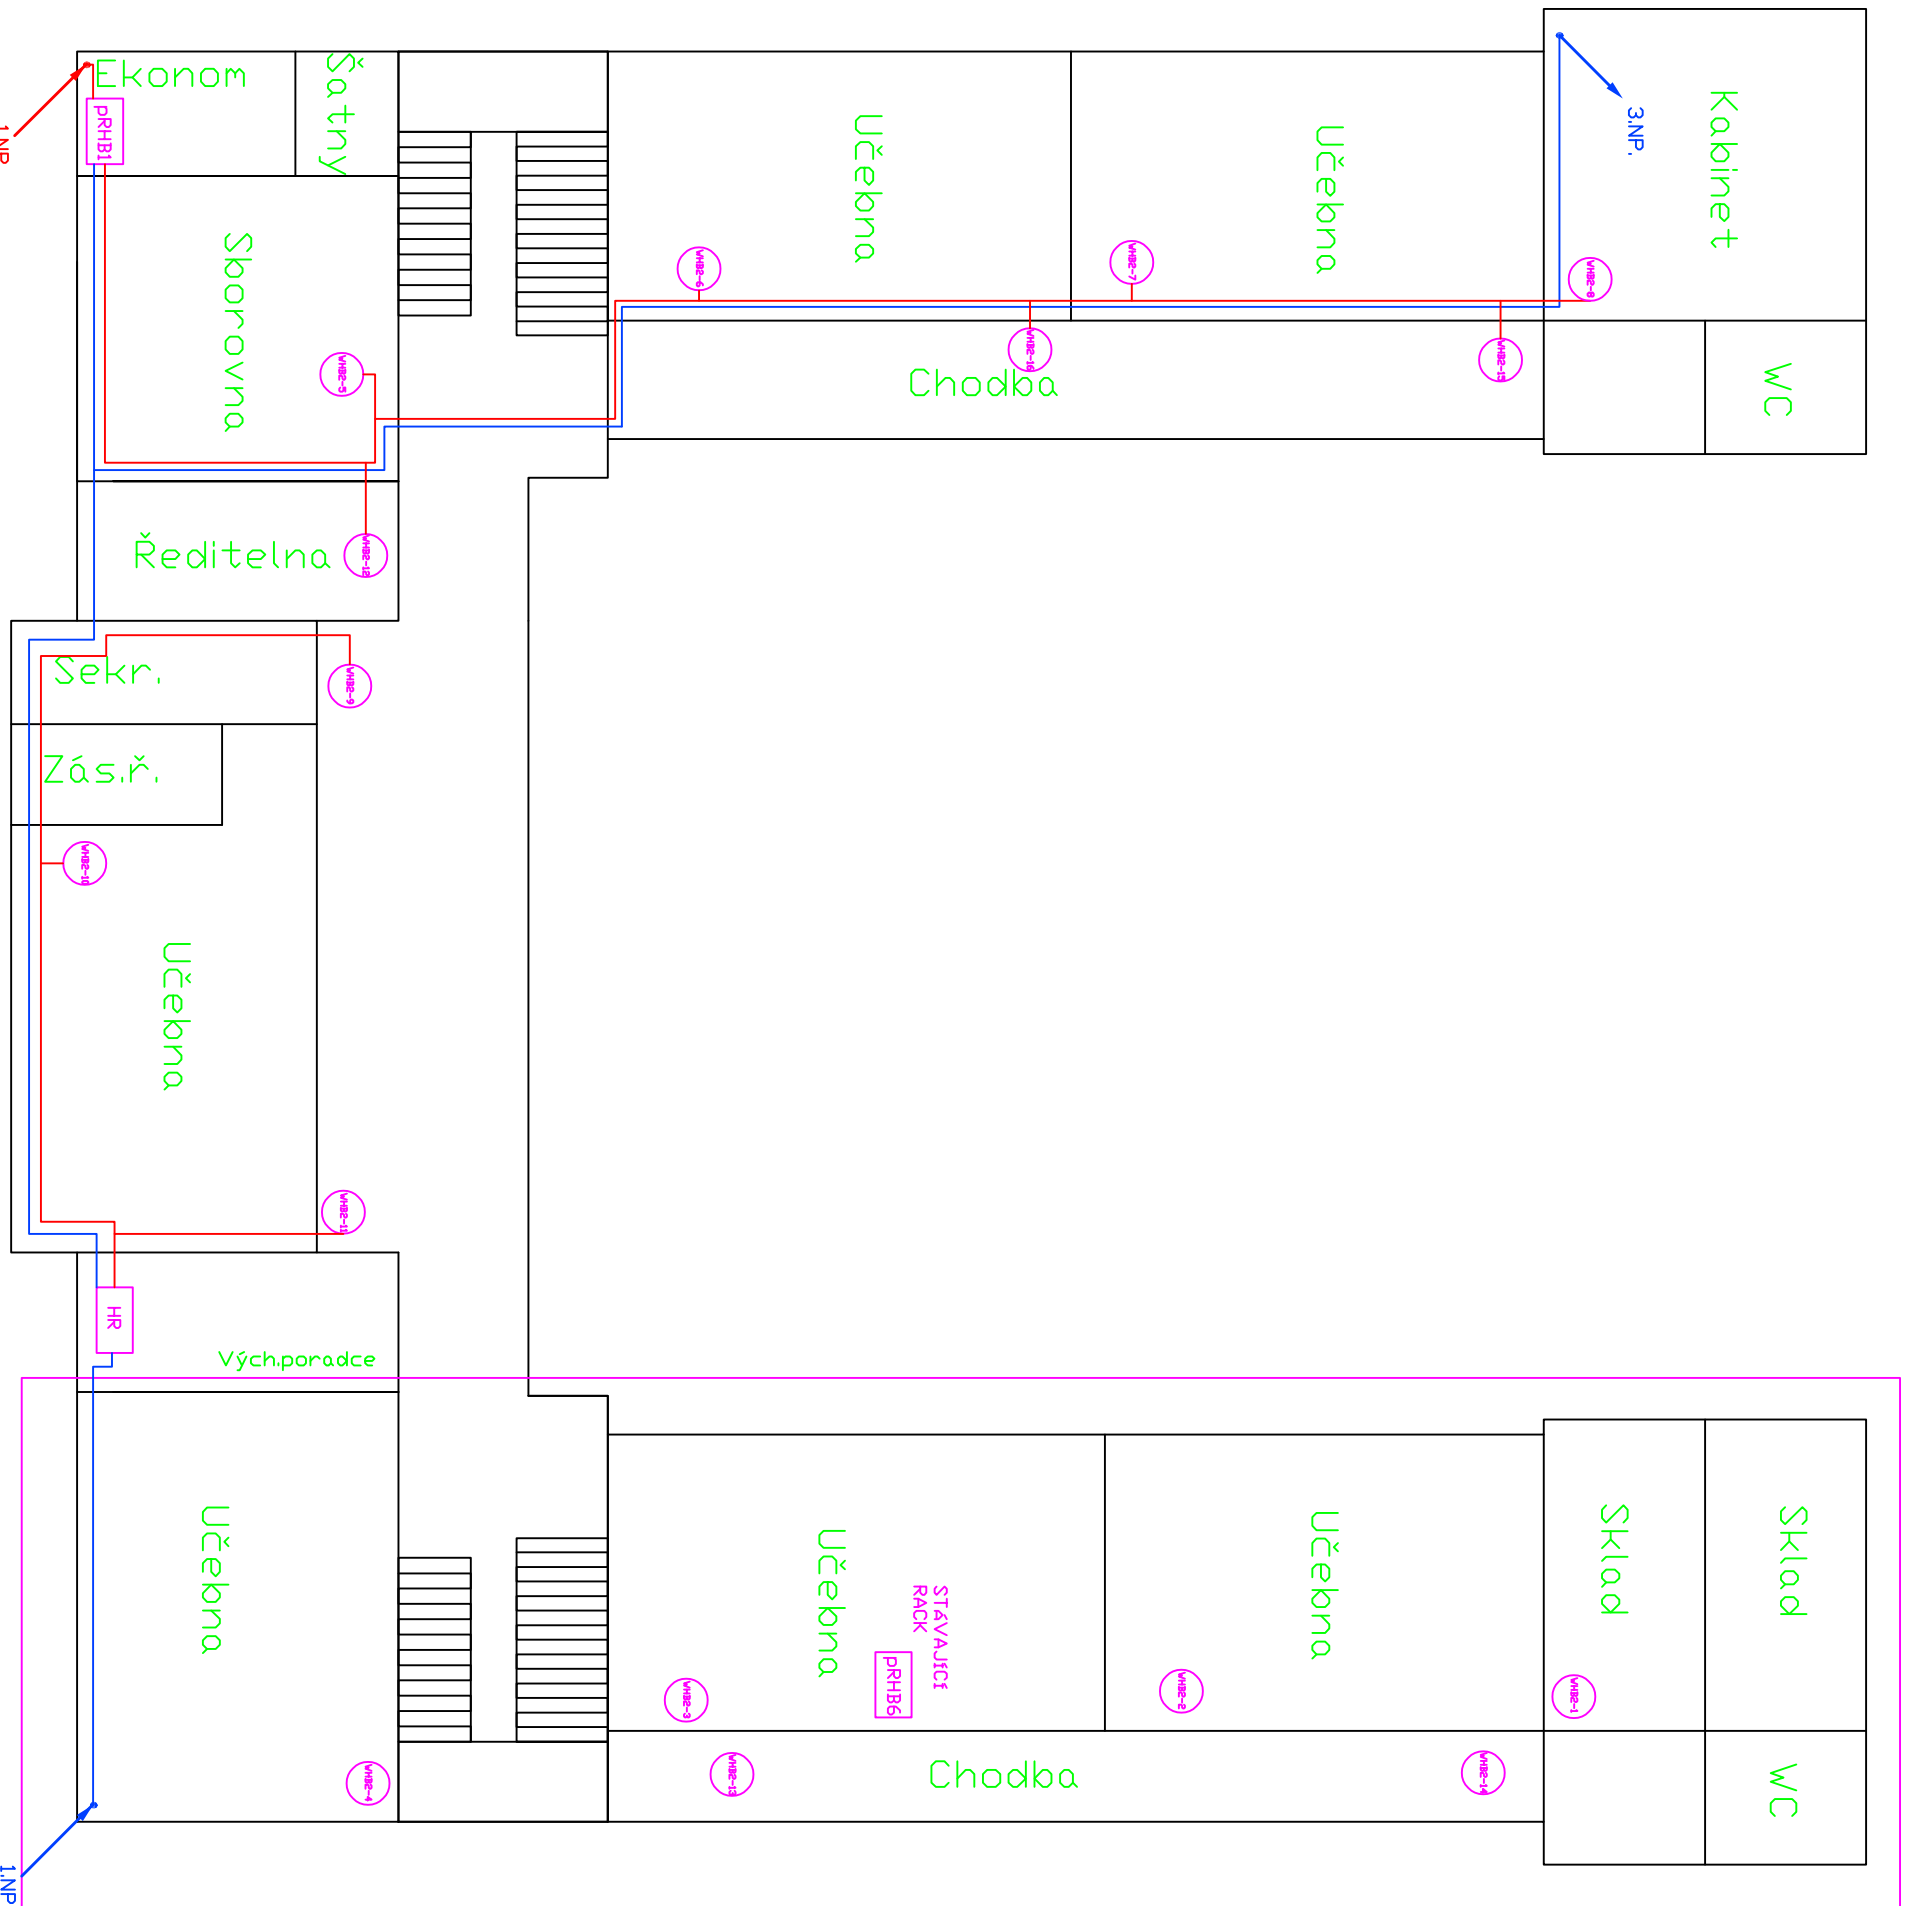

Legenda:

-  Datová zásuvka 2 x RJ45
-  WiFi AP – příprava zakončená RJ45
-  Podružný rack
-  Hlavní rack
-  Kabelové vedení UTP CAT.6,LSZH
-  Optický kabel 8 vl. 9/125 SM VNITŘNÍ LSDH, gelový s ochranou

Nový výkop pro optiku do školicky do racku PRŠ.

2.NP.

Pravé křídlo – rozvody (včetně zásuvek pro wifi) hotové – pouze montáž nových (včetně wifi a propojení ve stávajícím racku.)

Legenda:

-  Datová zásuvka 2 x RJ45
-  Wifi AP – příprava zakončená RJ45
-  Podružný rack
-  Hlavní rack
-  Kabelové vedení UTP CAT6,LSZH
-  Optický kabel 8 vl. 9/125 SM
-  VNITŘNÍ LSDH, gelový s ochranou

Pravé křídlo - rozvody (včetně zásuvek pro wifi) hotově - pouze montáž nových wifi a propojení ve stávajícím racku.

Legenda:

-  Datová zásuvka 2 x RJ45
-  Wifi AP - příprava zakončená RJ45
-  Podružný rack
-  Hlavní rack
-  Kabelové vedení UTP CAT6,LSZH
-  Optický kabel 8 vl. 9/125 SM
-  VNITŘNÍ LSDH, gelový s ochranou

Pravé křídlo - rozvody (včetně zásuvek pro wifi) hotové - pouze montáž nových wifi a propojení ve stávajícím racku.

Legenda:

-  Datová zásuvka 2 x RJ45
-  Wifi AP - příprava zakončená RJ45
-  Podružný rack
-  Hlavní rack
-  Kabelové vedení UTP CAT6,LSZH
-  Optický kabel 8 vl. 9/125 SM
-  VNITŘNÍ LSDH, gelový s ochranou