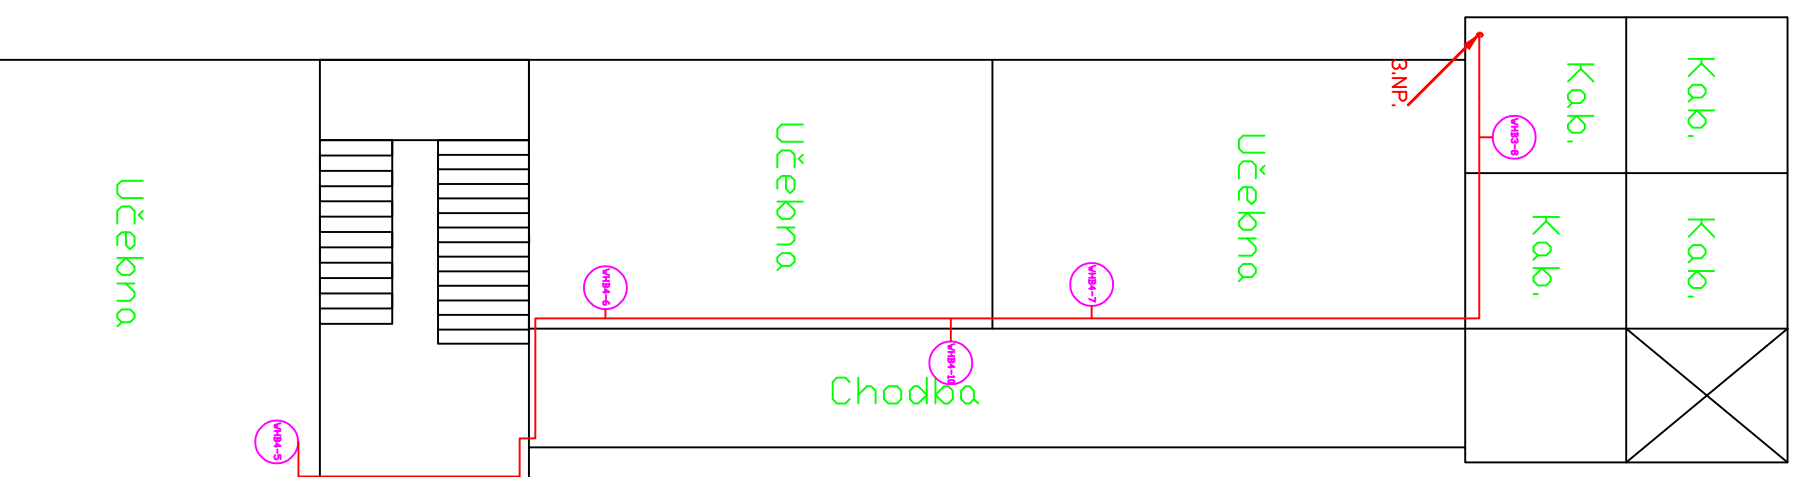

Nový výkop pro optiku do školicky do racku PRŠ.

2.NP.

Pravé křídlo – rozvody (včetně zásuvek pro wifi) hotové – pouze montáž nových (včetně wifi a propojení ve stávajícím racku.)

Legenda:

-  Datová zásuvka 2 x RJ45
-  Wifi AP – příprava zakončená RJ45
-  Podružný rack
-  Hlavní rack
-  Kabelové vedení UTP CAT6,LSZH
-  Optický kabel 8 vl. 9/125 SM
-  VNITŘNÍ LSDH, gelový s ochranou

Pravé křídlo - rozvody (včetně zásuvek pro wifi) hotově - pouze montáž nových wifi a propojení ve stávajícím racku.

Legenda:

-  Datová zásuvka 2 x RJ45
-  Wifi AP - příprava zakončená RJ45
-  Podružný rack
-  Hlavní rack
-  Kabelové vedení UTP CAT6,LSZH
-  Optický kabel 8 vl. 9/125 SM
-  VNITŘNÍ LSDH, gelový s ochranou

Pravé křídlo - rozvody (včetně zásuvek pro wifi) hotové - pouze montáž nových wifi a propojení ve stávajícím racku.

Legenda:

-  Datová zásuvka 2 x RJ45
-  Wifi AP - příprava zakončená RJ45
-  Podružný rack
-  Hlavní rack
-  Kabelové vedení UTP CAT6,LSZH
-  Optický kabel 8 vl. 9/125 SM
-  VNITŘNÍ LSDH, gelový s ochranou