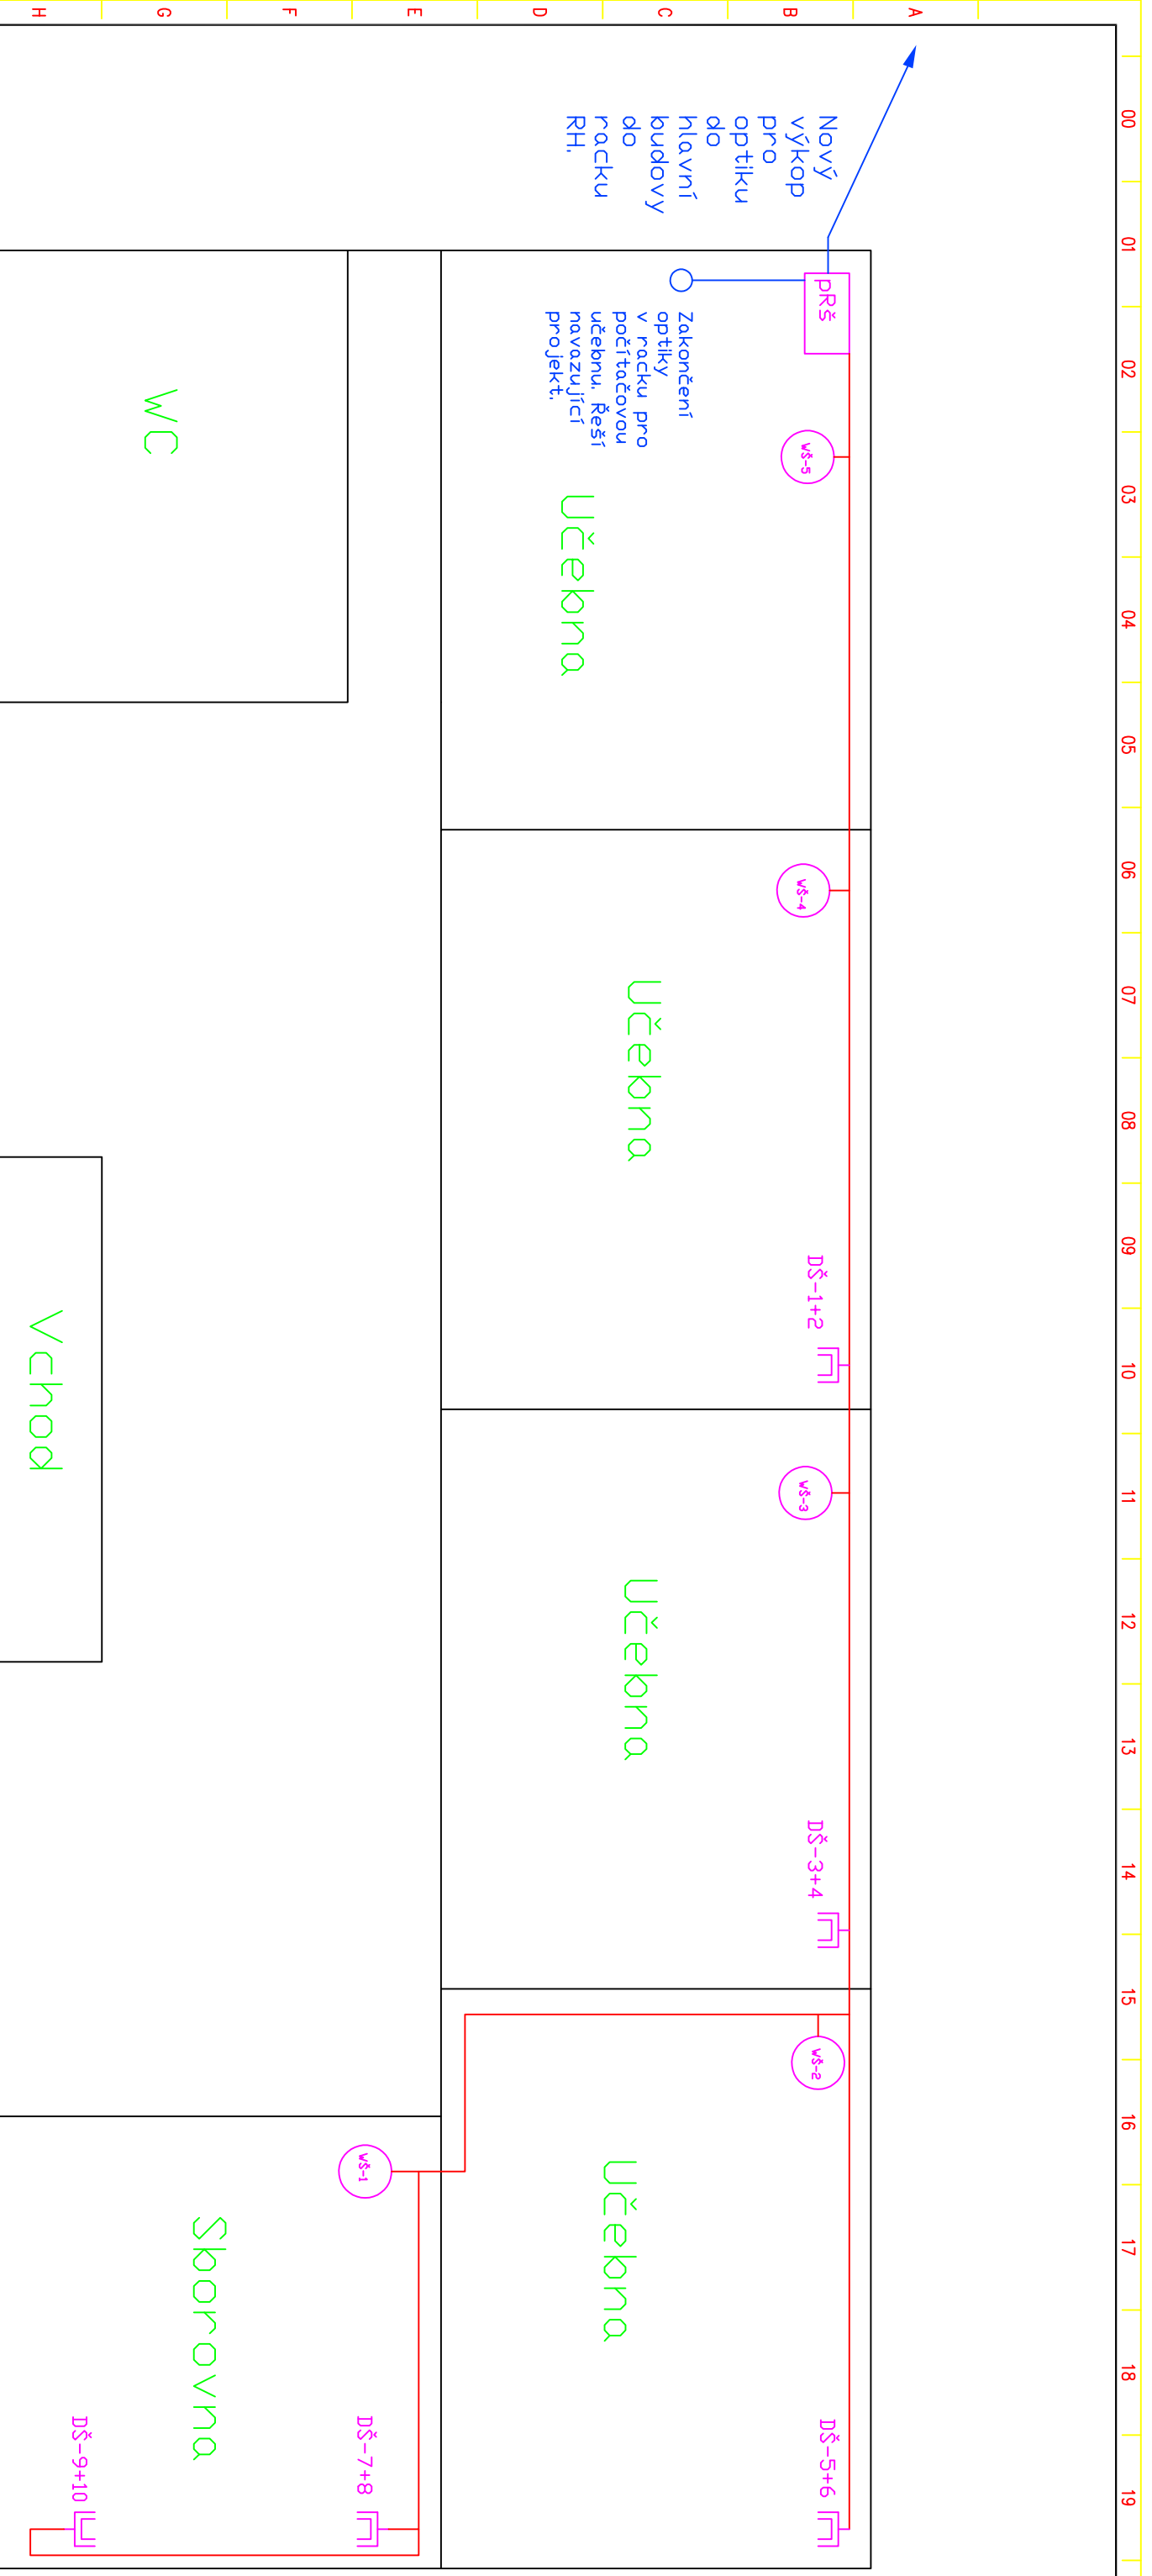

Legenda:

-  Datová zásuvka 2 x RJ45
-  WiFi AP – příprava zakončená RJ45
-  Podružný rack
-  Hlavní rack
-  Kabelové vedení UTP CAT.6,LSZH
-  Optický kabel 8 vl. 9/125 SM VNITŘNÍ LSDH, gelový s ochranou

Nový výkop pro optiku do školicky do racku PRŠ.

2.NP.

Pravé křídlo – rozvody (včetně zásuvek pro wifi) hotové – pouze montáž nových (včetně wifi a propojení ve stávajícím racku.)

Legenda:

-  Datová zásuvka 2 x RJ45
-  Wifi AP – příprava zakončená RJ45
-  Podružný rack
-  Hlavní rack
-  Kabelové vedení UTP CAT6,LSZH
-  Optický kabel 8 vl. 9/125 SM
-  VNITŘNÍ LSDH, gelový s ochranou

Pravé křídlo - rozvody (včetně zásuvek pro wifi) hotově - pouze montáž nových wifi a propojení ve stávajícím racku.

Legenda:

-  Datová zásuvka 2 x RJ45
-  Wifi AP - příprava zakončená RJ45
-  Podružný rack
-  Hlavní rack
-  Kabelové vedení UTP CAT6,LSZH
-  Optický kabel 8 vl. 9/125 SM
-  VNITŘNÍ LSDH, gelový s ochranou

Pravé křídlo - rozvody (včetně zásuvek pro wifi) hotové - pouze montáž nových wifi a propojení ve stávajícím racku.

Legenda:

-  Datová zásuvka 2 x RJ45
-  Wifi AP - příprava zakončená RJ45
-  Podružný rack
-  Hlavní rack
-  Kabelové vedení UTP CAT6,LSZH
-  Optický kabel 8 vl. 9/125 SM
-  VNITŘNÍ LSDH, gelový s ochranou