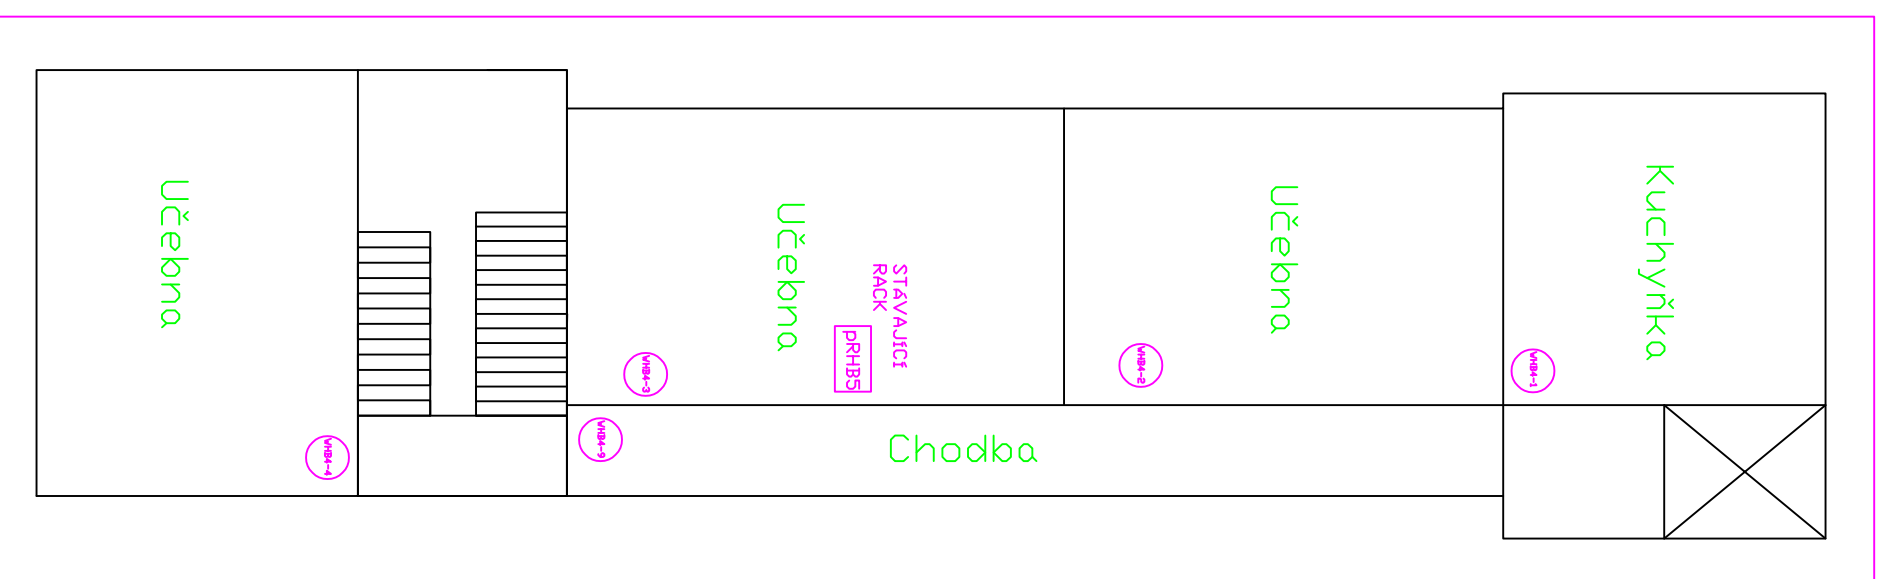

Legenda:

-  Datová zásuvka 2 x RJ45
-  WiFi AP – příprava zakončená RJ45
-  Podružný rack
-  Hlavní rack
-  Kabelové vedení UTP CAT.6,LSZH
-  Optický kabel 8 vl. 9/125 SM VNITŘNÍ LSDH, gelový s ochranou

Nový výkop pro optiku do školicky do racku PRŠ.

2.NP.

Pravé křídlo – rozvody (včetně zásuvek pro wifi) hotové – pouze montáž nových (včetně wifi a propojení ve stávajícím racku.)

Legenda:

-  Datová zásuvka 2 x RJ45
-  Wifi AP – příprava zakončená RJ45
-  Podružný rack
-  Hlavní rack
-  Kabelové vedení UTP CAT6,LSZH
-  Optický kabel 8 vl. 9/125 SM
-  VNITŘNÍ LSDH, gelový s ochranou

Pravé křídlo - rozvody (včetně zásuvek pro wifi) hotově - pouze montáž nových wifi a propojení ve stávajícím racku.

Legenda:

-  Datová zásuvka 2 x RJ45
-  Wifi AP - příprava zakončená RJ45
-  Podružný rack
-  Hlavní rack
-  Kabelové vedení UTP CAT6,LSZH
-  Optický kabel 8 vl. 9/125 SM
-  VNITŘNÍ LSDH, gelový s ochranou

Pravé křídlo - rozvody (včetně zásuvek pro wifi) hotové - pouze montáž nových wifi a propojení ve stávajícím racku.

Legenda:

-  Datová zásuvka 2 x RJ45
-  Wifi AP - příprava zakončená RJ45
-  Podružný rack
-  Hlavní rack
-  Kabelové vedení UTP CAT6,LSZH
-  Optický kabel 8 vl. 9/125 SM
-  VNITŘNÍ LSDH, gelový s ochranou