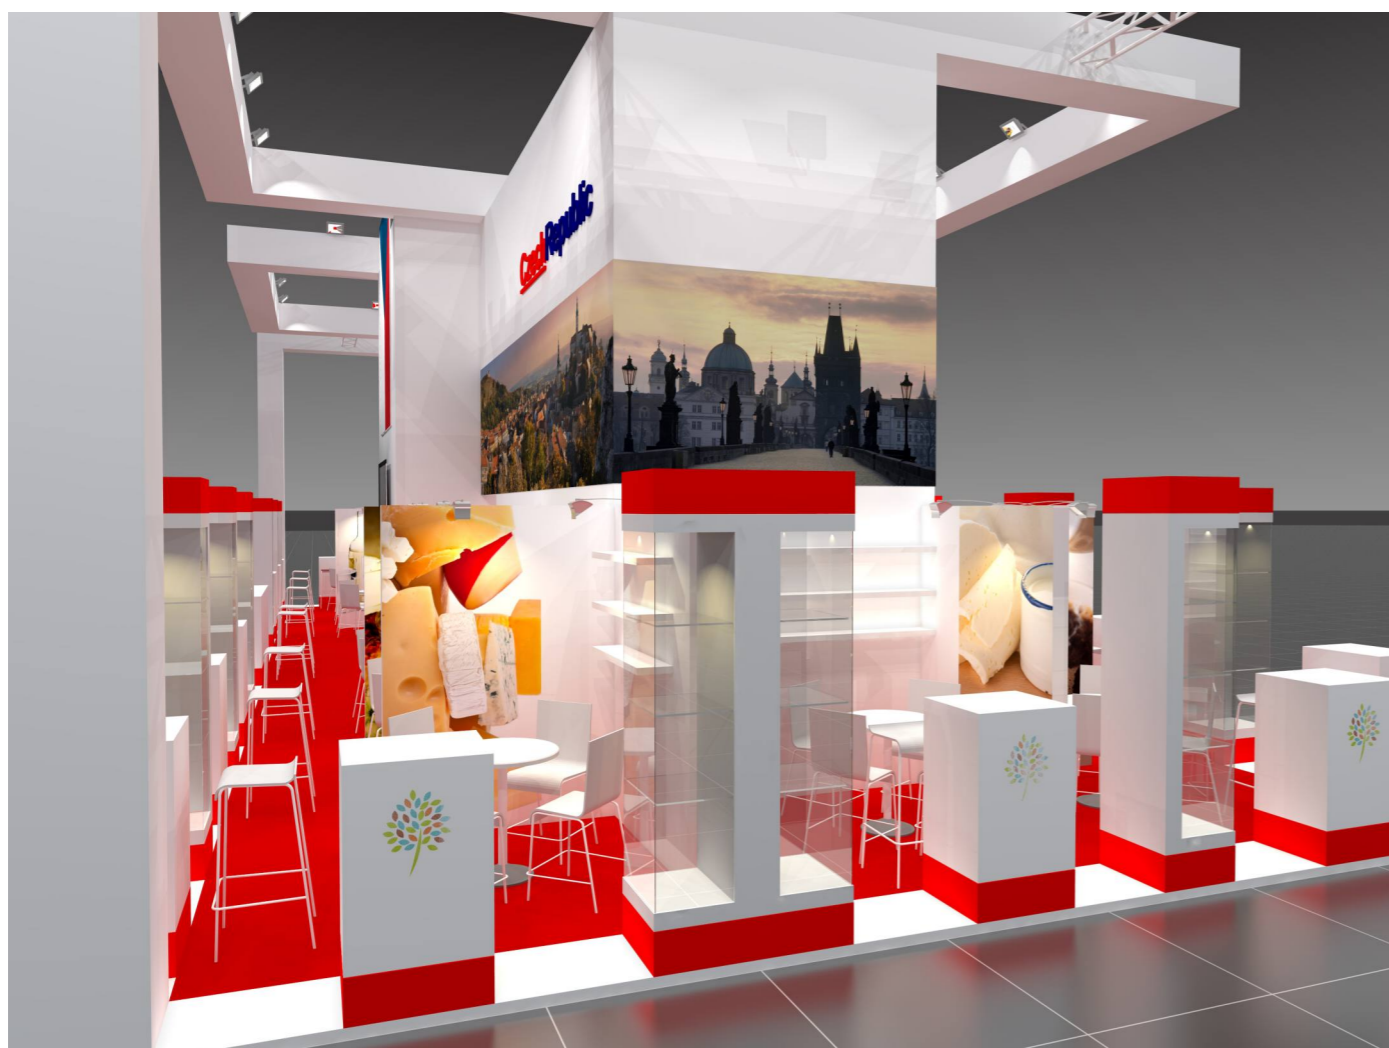

VIZUALIZACE

EXPOZICE MZe V ZAHRANIČÍ