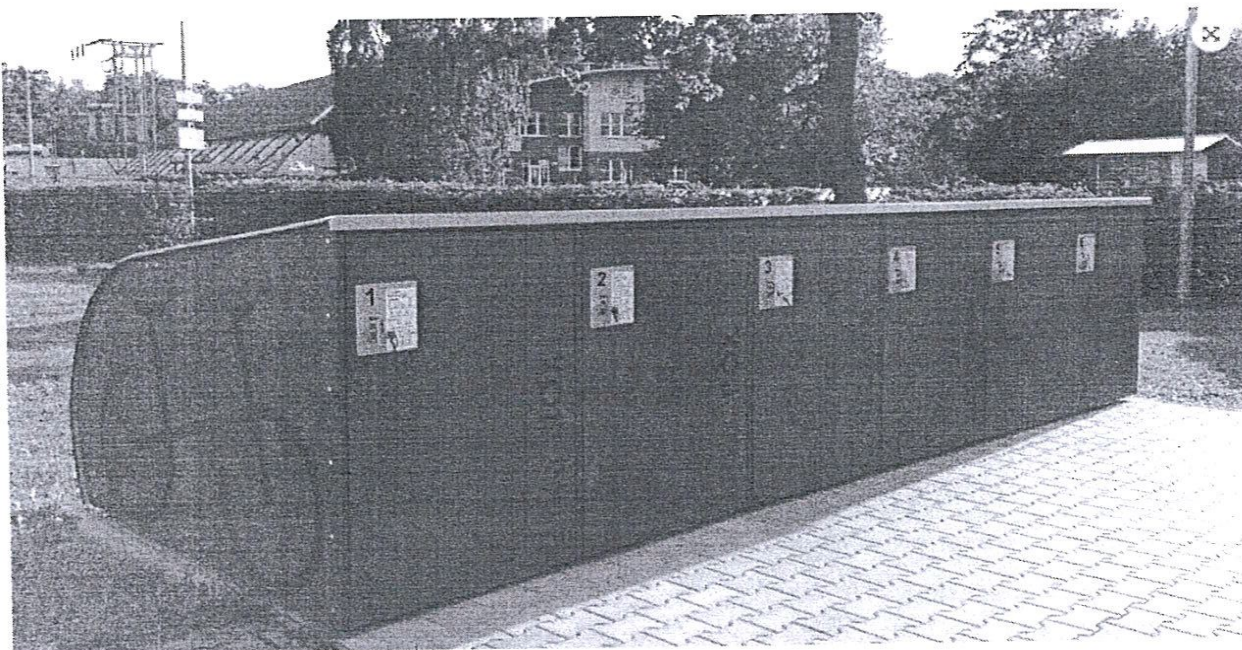

Box na kola CYKLOBOX rozšířený FAB (příp. mincovník + visací zámek) 4 ks
Rozšiřovací modul se jednou boční stěnou - rozšíření základního modulu. Varianta s tříbodovým uzamčením boxu pomocí zámku FAB (příp. mincovník + visací zámek). Standardně box obsahuje dvě kolejnice pro vedení kol, 4 nerezové háčky pro umístění zavazadel. Otvírání dveří pravé. Střeška z trapézového oboustranně lakovaného plechu standardně v odstínu RAL9006 stříbrný hliník. Na přání možné v barvě RAL9002 šedobílá, RAL8012 tm. červená, RAL5010 modrá, RAL3000 červená. Stěny z třívrstvé masivní smrkové desky oboustranně chráněné standardně olejovou lazuroou OSMO. Ocelové dílce žárově zikované ponorem. Doporučeno v rozích kotvit 4 ks chem. kotvami M14. Dodáváno v rozloženém stavu, kompletaci provádíme v místě určení (není v ceně). Celkové rozměry ve smontovaném tvaru 1035x2100x1430 mm (šxhxv), velkorysý vjezdový otvor 853x1290 mm (šxv), hmotnost 155 kg.

Kompletace cykloboxu 6 ks

Montáž chem. kotvy M14, M16 8 ks
Montáž zahrnuje vyvrtání díry pr. 20 mm hloubky 250 mm do betonového podkladu, vyfoukání prachu. Materiál chem. malty (Fischer V 360S), aplikaci. Montáž prvku na spojovací materiál.

Doprava odb. dodávkou s vozíkem 732 km
2x Ostrava – Ořechov - Ostrava

Foto:

Více z námi nabízených produktů na www.vseproobce.cz