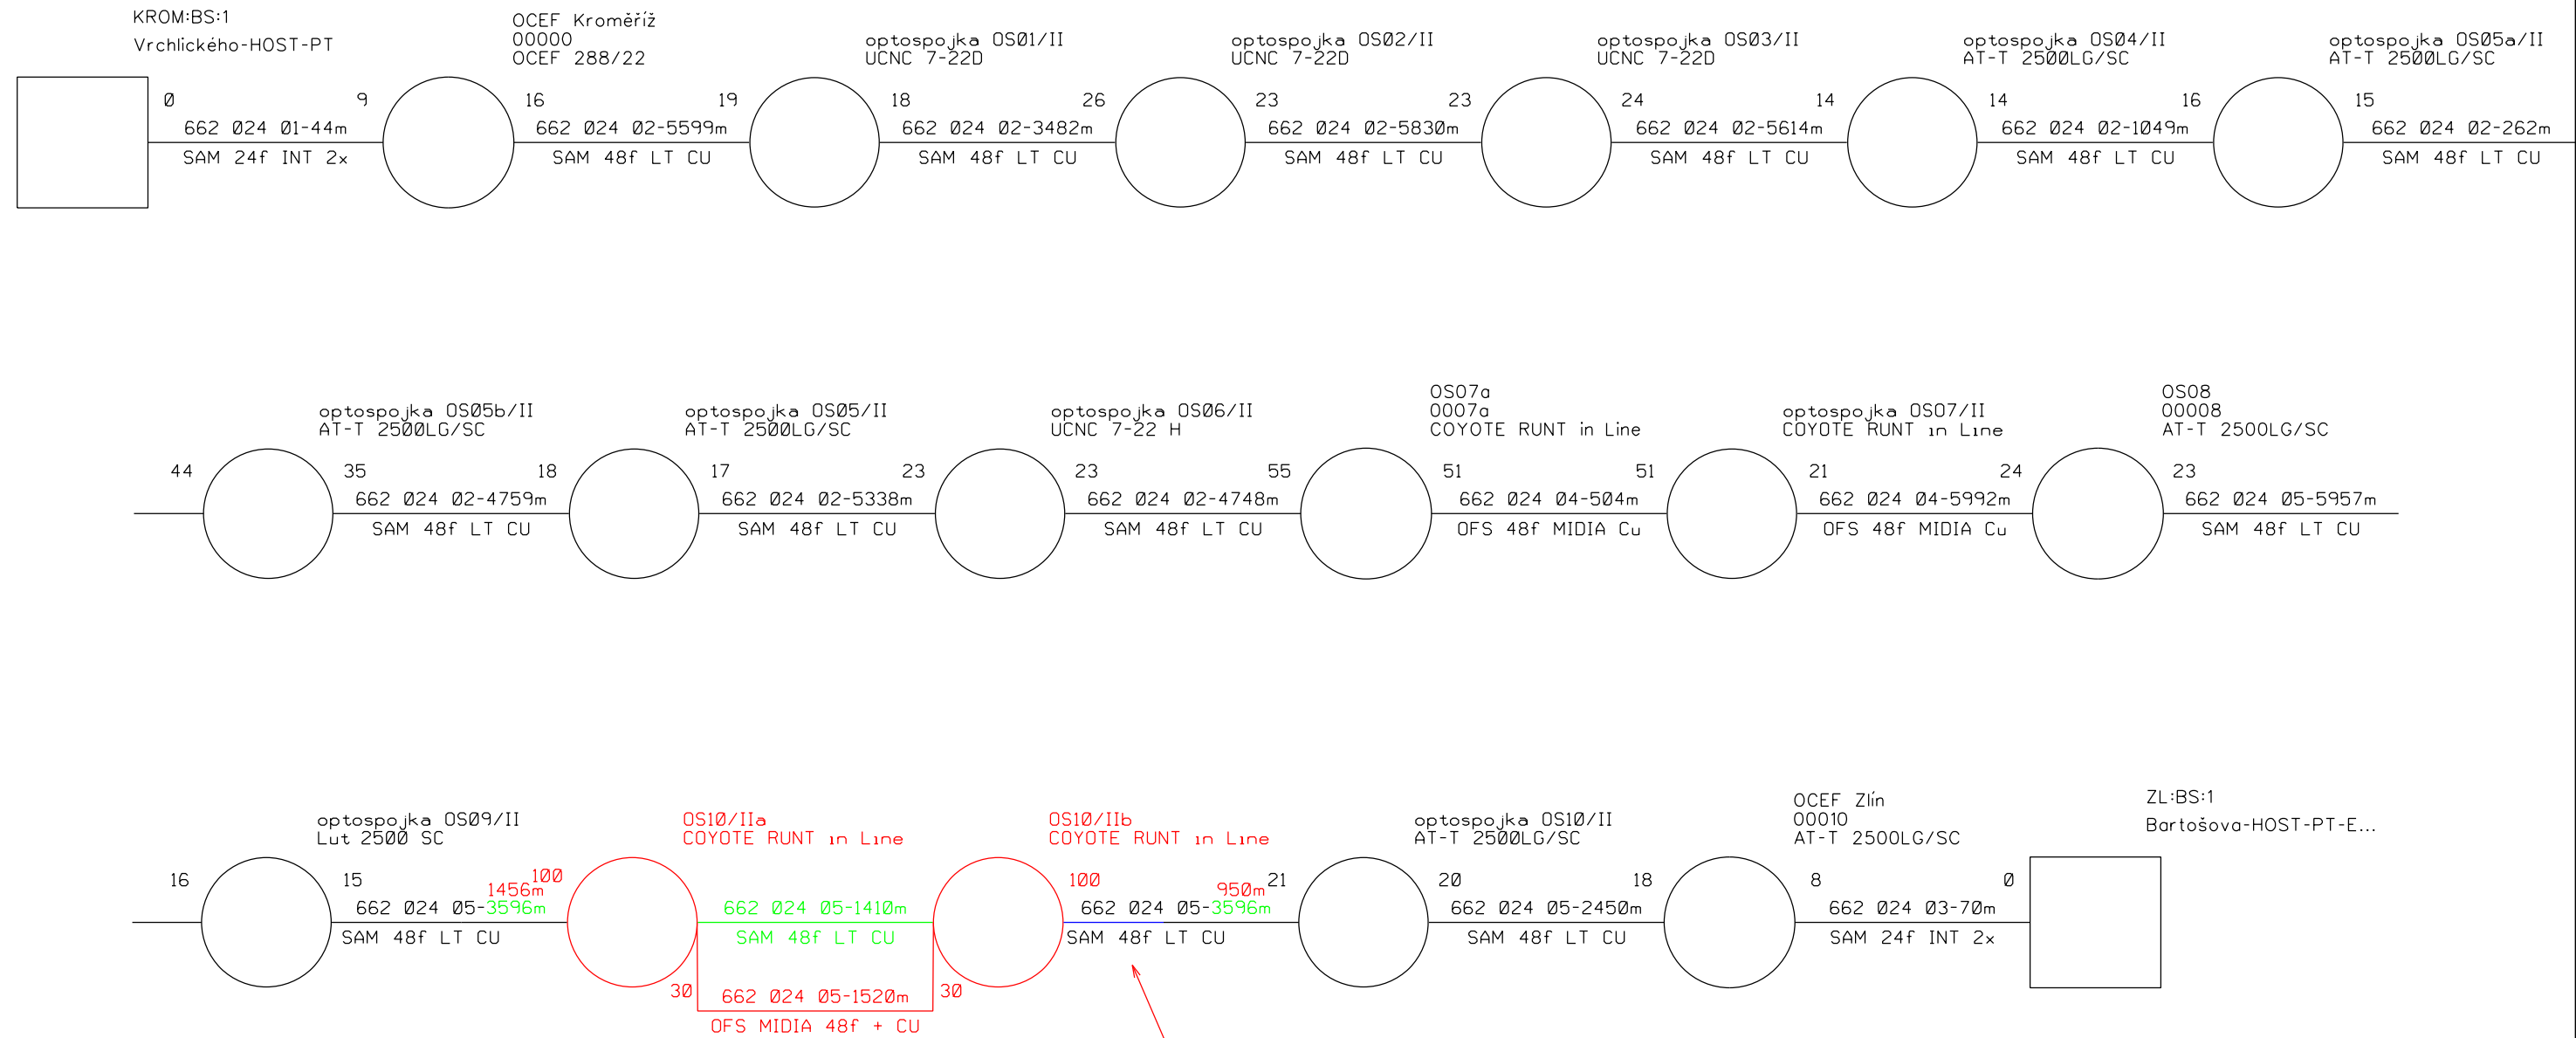

Kabel: 662 024 - DOK KROMĚŘÍŽ - ZLÍN (ON:04.09.2017 10:21:48)

(KROM:BS:1 - ZL:BS:1) Stránka: [K] Provozní

OK vyfouknut do místa (6)  
a novou trasou zafouknut k nové OS10/IIb  
(výfuk 245m)

K.V.Z. spol. s r.o. Mokrá 386, 760 01 Zlín, IČO 00546178		
PROJEKTANT: JIŘÍ KRÁLÍČEK	VYPRACOVAL: MARIÁN DZURUS	ČÍSLO ZAKÁZKY: KVZ-2565/18
STAVBA: <b>VPIC Zlín_II/490propoj.R/49</b>		DATUM: 07/2018
SCHÉMA OK 662 024		MĚŘÍTKO: -
INVESTOR: Ředitelství silnic Zlínského kraje, příspěvková organizace		D4