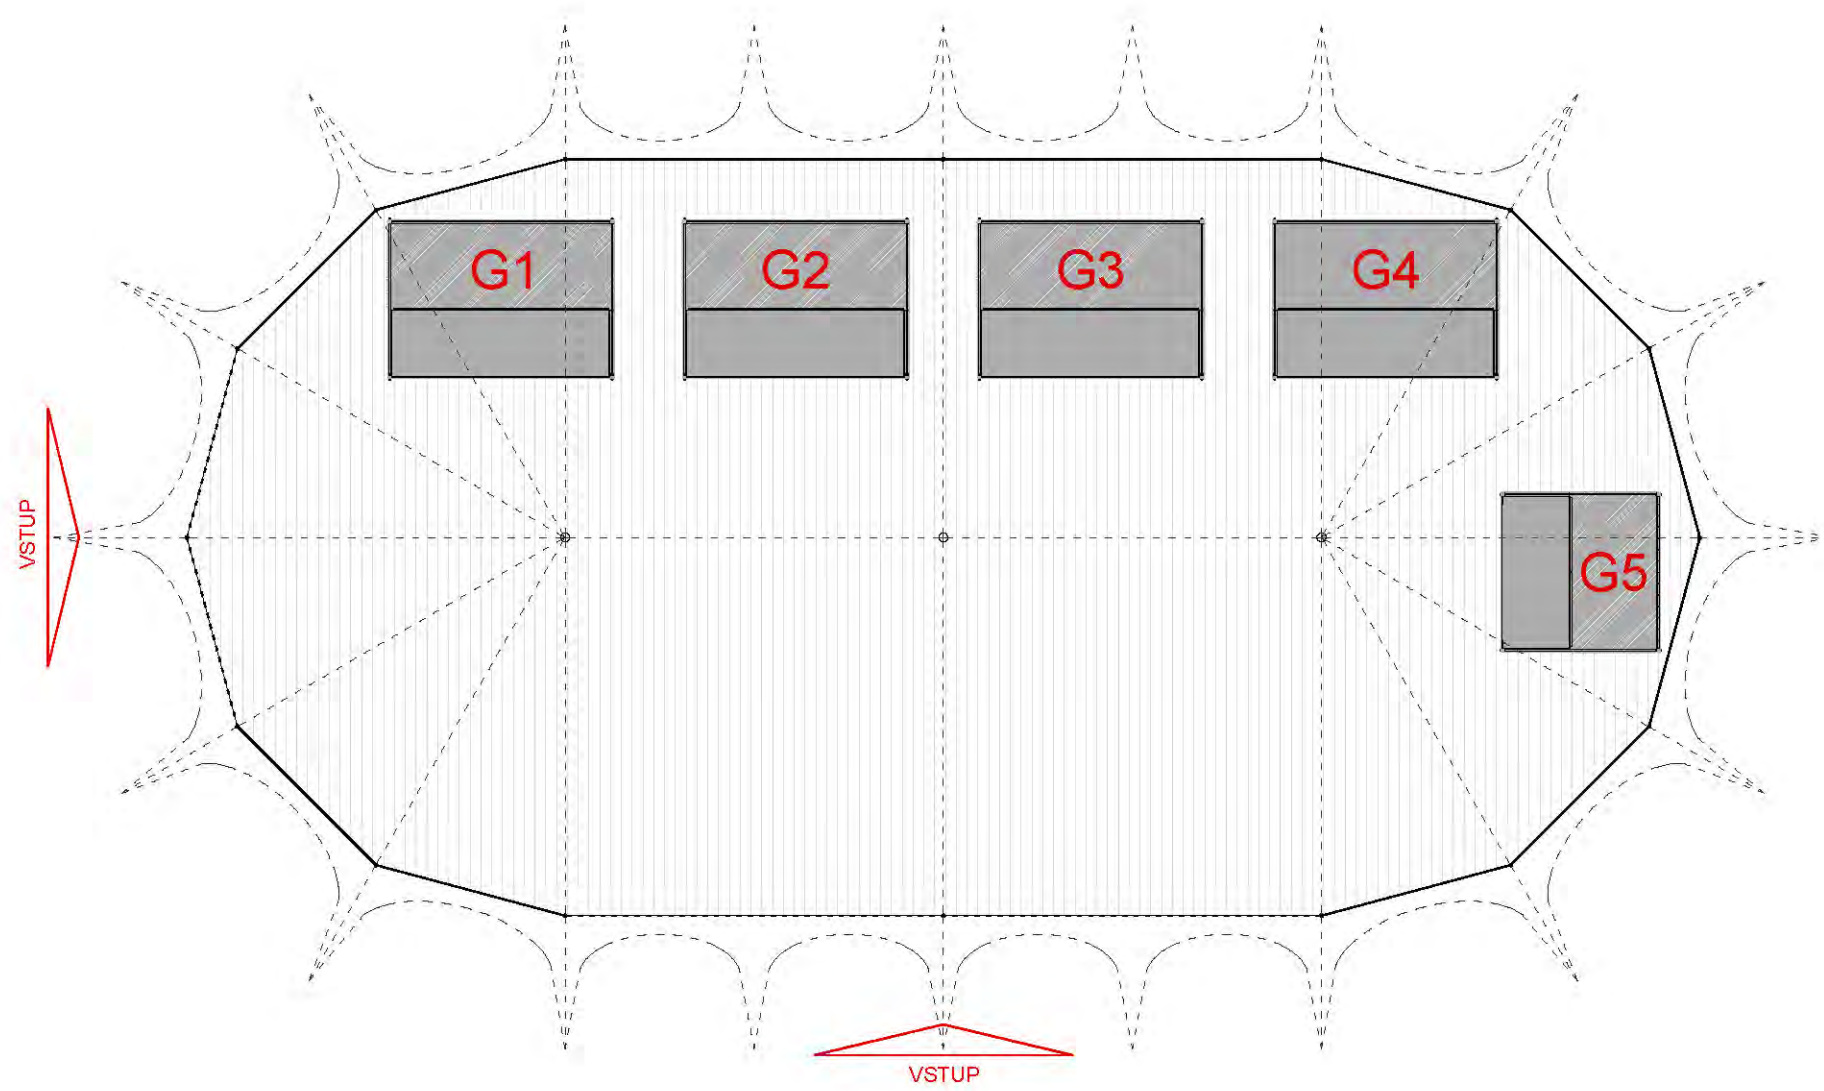

ADVENT NA MORAVÁKU 2017

ŠAPITO - GASTRO - 10 X 20M

Půdorysné schéma 1: 100

0 1 3 5 10