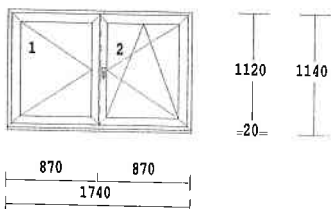

Pan
Libor Tesař
602 342 846
Na Vinicích
252 06 Davle

CENOVÁ NABÍDKA č.: NW180410

zn:D

dne: 06.11.2018

Vážený zákazníku,

rádi bychom Vám poděkovali za Váš zájem o vytvoření cenové nabídky.

Jsme přímým výrobcem oken a dveří a v úvodu bychom si dovolili krátképředstavení materiálů, jež k výrobě využíváme. Naším hlavním dodavatelem je německá společnost Profine, která je výrobcem profilů Kömmerling, ty jsou považovány za prémiovou značku v okenních systémech na evropském trhu. Námí používaný 6-komorový profil Kömmerling 76 s dorazovým těsněním má vynikající tepelně-izolační parametry, úzké pohledové šířky a vylepšenou statiku. S ohledem na vysokou kvalitu tohoto materiálu svým zákazníkům garantujeme 10letou záruku na profily a těsnění.

Mimořádně vysoká kvalita kování Siegenia pak dodává potřebnou funkčnost našim oknům a nejinak je tomu u dveřních kování Schüring. Na veškeré produkty těchto značek poskytujeme 2letou záruku.

V případě dotazů k cenové nabídce či zájmu o spolupráci nás prosím kontaktujte na níže uvedených kontaktech.

S přáním příjemného dne

Dana TRSKOVÁ
606628528
info@nwokna.cz

Pol.	množství	Popis	cena/ks Kč	celkově Kč
1	2.00 ks	2-dílný prvek křídlo 76201/78mm okenní Rám okenní 76101 67mm barva : 654 bílá kování : otevíravé levé otevíravé sklopné pravé výplň : F4-16-F4 U=1,1 TGI 7040 Podkl.prf.76754 20mm rozměry :1740x1140	10.517,00	21.034,00