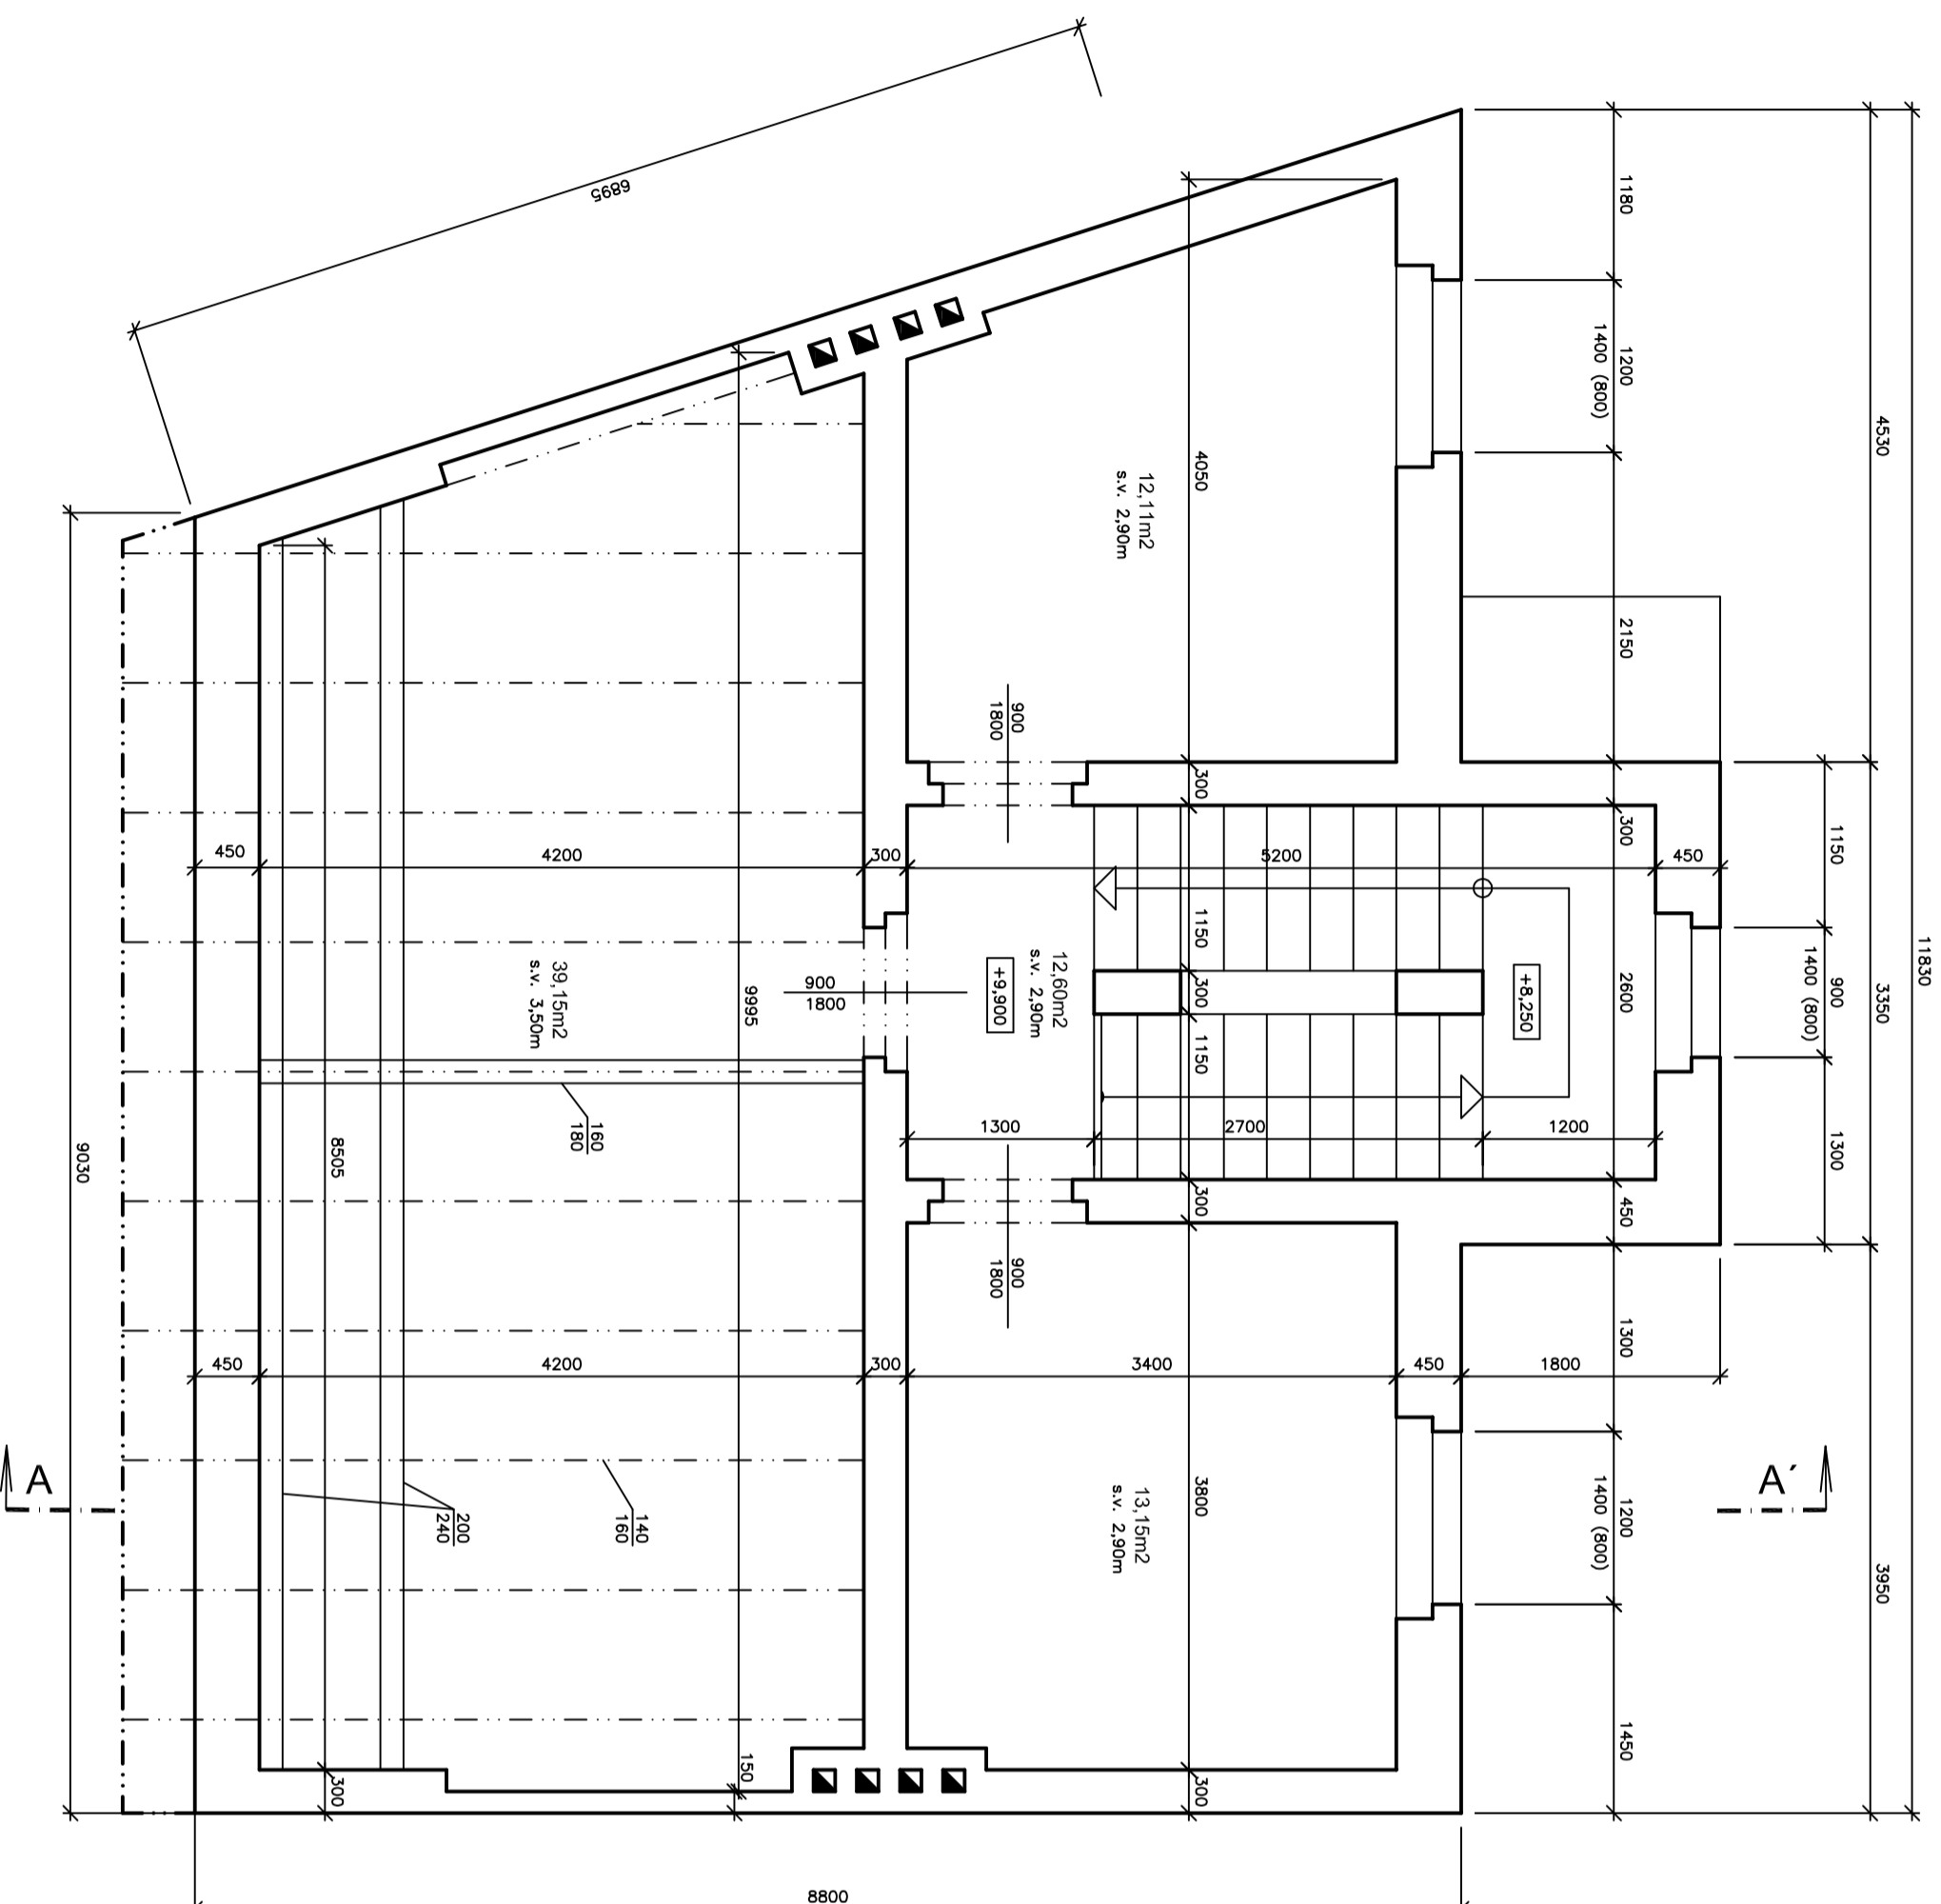

PŮDORYS 4. N. P.

	Č. ZAKAZKY: 16-267-446	INVESTOR: Krajské ředitelství policie Ústeckého kraje
	MÍSTO STAVBY: Ústí nad Labem - Předlice, č.p. 221 - Prostrědní 50	Lidické náměstí 899/9, 400 01 Ústí nad Labem
	NÁZEV AKCE: KŘP-U - PŘEDLUCE č.p. 221	st.p.č. 38, k.d. Předlice (775005)
NÁZEV VÝKRESU: PROSTRĚDNÍ 50 - DEMOLICE STÁVAJÍCÍHO OBJEKTU		

KRESLIL: KRŠCHNER
KONTROLOVAL: KRŠCHNER

NÁZEV VÝKRESU: PŮDORYS 4.NP - PODKROVÍ

MĚŘÍTKO: 1 : 50	AutoCAD 2007	ČÍSLO VÝKRESU: 16-446-D.5	PARÉ:
FORMÁT: 3x A4			
DATUM: 12/2016			
STUPĚŇ PD: SP			
POČET PARÉ: 3			