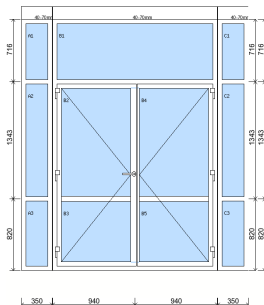

vnitřní pohled (interiér)

Systém: Hliníkový profil Aluprof MB-45
Barva výrobku: Bílá oboustranně
Typ zasklení: 33.1 1sklo 6 mm (A1,A2,A3,B1,B2,B3,B4,B5,C1,C2,C3)
Kování: celoobv. G-U se zvýšenou bezpečností
Rozměry: š. 2580 / v. 2879
Cena výrobku: *****
Cena za počet: *****