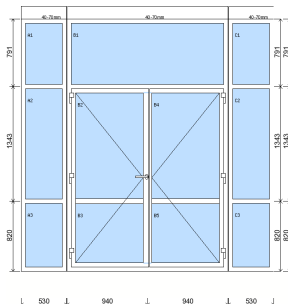

1 ks

vnitřní pohled (interiér)

Systém: Hliníkový profil Aluprof MB-45
 Barva výrobku: Bílá oboustranně
 Typ zasklení: 33.1 1sklo 6 mm (A1,A2,A3,B1,B2,B3,B4,B5,C1,C2,C3)
 Kování: celoobv. G-U se zvýšenou bezpečností
Rozměry: š. 2940 / v. 2954
 Cena výrobku: *****
 Cena za počet: *****