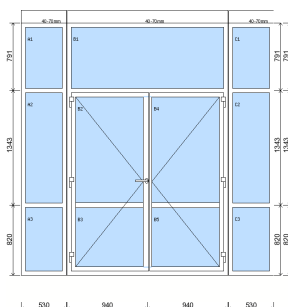

vnitřní pohled (interiér)

Systém: Hliníkový profil Aluprof MB-45
Barva výrobku: Bílá oboustranně
Typ zasklení: 33.1 1sklo 6 mm (A1,A2,A3,B1,B2,B3,B4,B5,C1,C2,C3)
Kování: celoobv. G-U se zvýšenou bezpečností
Rozměry: š. 2940 / v. 2954
Cena výrobku: *****
Cena za počet: *****

Položka č. 3 Suterén - dveře bezprahové, bezpečnostní sklo, samozavírač s aretací, dole okop 160 mm, snížený podhled zevnitř, demontovat první řadu podhledu včetně lišty uchycené ke staré stěně a opětovně uchycení do RP

1 ks