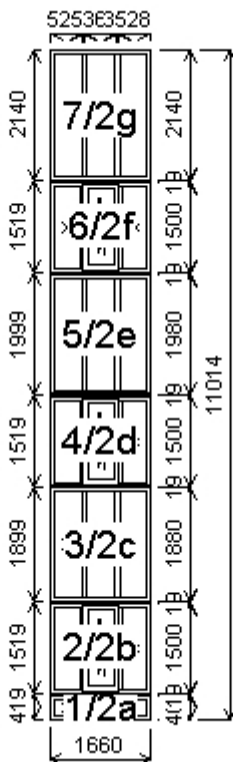

Pozice: 2/: Sestava

Rozměry rámu: 1660,0 x 11014,0 mm

Stavební otvor: 1680,0 x 11064,0 mm

Gealan S 8000 IQ standard

Pozice: 2a	1660,0x400,0 mm	1 ks	Klika:	žádná
Základní cena:	Trojdílné okno se 2-ma sloupky	4 288,00 Kč	Výška kliky:	klíka okenní standard (FFG) B:621
Barva (ext/int):	zlatý dub oboustr.			
	Sleva 10,0% ze základní ceny	-429,00 Kč		
Cena po slevě:		3 859,00 Kč		
Sklo:	O4-16TGI-ThF4 Kůra čirá+ThF loat plastový rámeček u=1.1	414,00 Kč		
Rám:	66mm			
Kampfer:	82mm			
Křídlo:	FIX			
Zazdivací lišta:	30 mm			
Barva těsnění:	černá			
Klika:	žádná			
Cena po slevě:		6 907,00 Kč		
Pozice: 2c	1660,0x1880,0 mm	1 ks	Sklo:	O4-16TGI-ThF4 Kůra čirá+ThF
Základní cena:	Trojdílné okno se 2-ma sloupky	7 675,00 Kč		891,00 Kč
Barva (ext/int):	zlatý dub oboustr.		Rám:	66mm
	Sleva 10,0% ze základní ceny	-768,00 Kč	Kampfer:	82mm
Cena po slevě:		6 907,00 Kč	Křídlo:	FIX
Pozice: 2b	1660,0x1500,0 mm	1 ks	Zazdivací lišta:	30 mm
Základní cena:	Trojdílné okno se 2-ma sloupky	8 791,00 Kč	Barva těsnění:	černá
Barva (ext/int):	zlatý dub oboustr.		Klika:	žádná
	Sleva 10,0% ze základní ceny	-879,00 Kč		
Cena po slevě:		7 912,00 Kč		
Pozice: 2d	1660,0x1500,0 mm	1 ks	Sklo:	O4-16TGI-ThF4 Kůra čirá+ThF
Základní cena:	Trojdílné okno se 2-ma sloupky	8 791,00 Kč		637,00 Kč
Barva (ext/int):	zlatý dub oboustr.		Rám:	66mm
	Sleva 10,0% ze základní ceny	-879,00 Kč	Kampfer:	82mm
Cena po slevě:		7 912,00 Kč	Křídlo:	FIX
Sklo:	O4-16TGI-ThF4 Kůra čirá+ThF loat plastový rámeček u=1.1	637,00 Kč		78mm
Rám:	66mm		Zazdivací lišta:	30 mm
Kampfer:	82mm		Barva těsnění:	černá
Křídlo:	FIX		Klika:	žádná
	78mm			
Zazdivací lišta:	30 mm			
Barva těsnění:	černá			