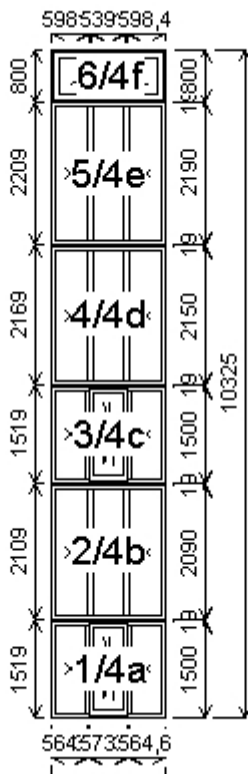

Pozice: 4/: Sestava

Rozměry rámu: 1770,0 x 10325,0 mm

Stavební otvor: 1790,0 x 10375,0 mm

Gealan S 8000 IQ standard

Pozice: 4a	1770,0x1500,0 mm	1 ks	Zazdívací lišta:30 mm	
Základní cena:	Trojdílné okno se 2-ma sloupky	9 253,00 Kč	Barva těsnění: černá	
Barva (ext/int):	zlatý dub oboustr.		Klika:	žádná
	Sleva 10,0% ze základní ceny	-925,00 Kč		
Cena po slevě:		8 328,00 Kč		
Sklo:	O4-16TGI-ThF4 Kůra čirá+ThF loat plastový rámeček u=1.1	688,00 Kč		
Rám:	66mm			
Kampfer:	82mm			
Křídlo:	FIX			
	78mm			
Zazdívací lišta:	30 mm			
Barva těsnění:	černá			
Klika:	žádná			
	klika okenní standard			
Výška kliky:	(FFG) B:621			
Pozice: 4b	1770,0x2090,0 mm	1 ks		
Základní cena:	Trojdílné okno se 2-ma sloupky	8 457,00 Kč		
Barva (ext/int):	zlatý dub oboustr.			
	Sleva 10,0% ze základní ceny	-846,00 Kč		
Cena po slevě:		7 611,00 Kč		
Sklo:	O4-16TGI-ThF4 Kůra čirá+ThF loat plastový rámeček u=1.1	1 080,00 Kč		
Rám:	66mm			
Kampfer:	82mm			
Křídlo:	FIX			
	78mm			
Zazdívací lišta:	30 mm			
Barva těsnění:	černá			
Klika:	žádná			
	klika okenní standard			
Výška kliky:	(FFG) B:621			
Pozice: 4c	1770,0x1500,0 mm	1 ks		
Základní cena:	Trojdílné okno se 2-ma sloupky	9 253,00 Kč		
Barva (ext/int):	zlatý dub oboustr.			
	Sleva 10,0% ze základní ceny	-925,00 Kč		
Cena po slevě:		8 328,00 Kč		
Sklo:	O4-16TGI-ThF4 Kůra čirá+ThF loat plastový rámeček u=1.1	688,00 Kč		
Rám:	66mm			
Kampfer:	82mm			
Křídlo:	FIX			
	78mm			
Zazdívací lišta:	30 mm			
Barva těsnění:	černá			
Klika:	žádná			
	klika okenní standard			
Výška kliky:	(FFG) B:621			
Pozice: 4d	1770,0x2150,0 mm	1 ks		
Základní cena:	Trojdílné okno se 2-ma sloupky	8 616,00 Kč		
Barva (ext/int):	zlatý dub oboustr.			
	Sleva 10,0% ze základní ceny	-862,00 Kč		
Cena po slevě:		7 754,00 Kč		
Sklo:	O4-16TGI-ThF4 Kůra čirá+ThF loat plastový rámeček u=1.1	1 110,00 Kč		
Rám:	66mm			
Kampfer:	82mm			
Křídlo:	FIX			
	78mm			
Zazdívací lišta:	30 mm