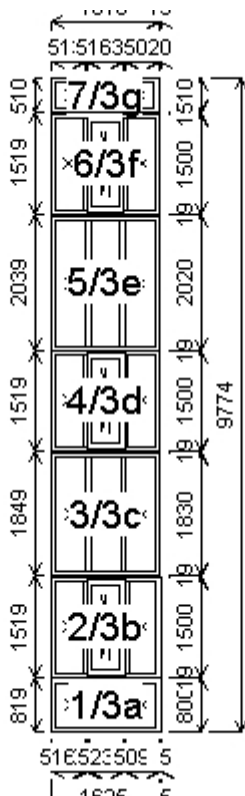

Výška kliky:	klika okenní standard (FFG) B:621	
Pozice: 2e	1660,0x1980,0 mm 1 ks	
Základní cena:	Trojdílné okno se 2-ma sloupky	7 905,00 Kč
Barva (ext/int):	zlatý dub oboustr. Sleva 10,0% ze základní ceny	-791,00 Kč
Cena po slevě:		7 114,00 Kč
Sklo:	O4-16TGI-ThF4 Kůra čirá+ThF loat plastový rámeček u=1.1	945,00 Kč
Rám:	66mm	
Kampfer:	82mm	
Křídlo:	FIX	
Zazdívací lišta:	30 mm	
Barva těsnění:	černá	
Klika:	žádná	
Pozice: 2f	1660,0x1500,0 mm 1 ks	
Základní cena:	Trojdílné okno se 2-ma sloupky	8 791,00 Kč
Barva (ext/int):	zlatý dub oboustr. Sleva 10,0% ze základní ceny	-879,00 Kč
Cena po slevě:		7 912,00 Kč
Sklo:	O4-16TGI-ThF4 Kůra čirá+ThF loat plastový rámeček u=1.1	637,00 Kč
Rám:	66mm	
Kampfer:	82mm	
Křídlo:	FIX 78mm	
Zazdívací lišta:	30 mm	
Barva těsnění:	černá	
Klika:	žádná klika okenní standard	
Výška kliky:	(FFG) B:621	
Pozice: 2g	1660,0x2140,0 mm 1 ks	
Základní cena:	Trojdílné okno se 2-ma sloupky	8 330,00 Kč
Barva (ext/int):	zlatý dub oboustr. Sleva 10,0% ze základní ceny	-833,00 Kč
Cena po slevě:		7 497,00 Kč
Sklo:	O4-16TGI-ThF4 Kůra čirá+ThF loat plastový rámeček u=1.1	1 026,00 Kč
Rám:	66mm	
Kampfer:	82mm	
Křídlo:	FIX	
Zazdívací lišta:	30 mm	
Barva těsnění:	černá	
Klika:	žádná	
Spoje:	celkem	6 709,00 Kč
	ZM7291 spoj osma s vyzt.7710	
	ZM7291 spoj osma s vyzt.7710	
	ZM7291 spoj osma s vyzt.7710	
	ZM7291 spoj osma s vyzt.7710	
	ZM7291 spoj osma s vyzt.7710	
	ZM7291 spoj osma s vyzt.7710	
Popis:	Pozice v levo pohled z budovy	

Množství: 1

Cena za ks: 61 009,00 Kč

Celkem:**61 009,00 Kč**

Pozice: 3/: Sestava

Rozměry rámu: 1640,0 x 9774,0 mm

Stavební otvor: 1660,0 x 9824,0 mm

Gealan S 8000 IQ standard

Pozice: 3a 1640,0x800,0 mm 1 ks
 Základní cena: Trojdílné okno se 2-ma sloupky
 Barva (ext/int): zlatý dub oboustr.
 Sleva 10,0% ze základní ceny