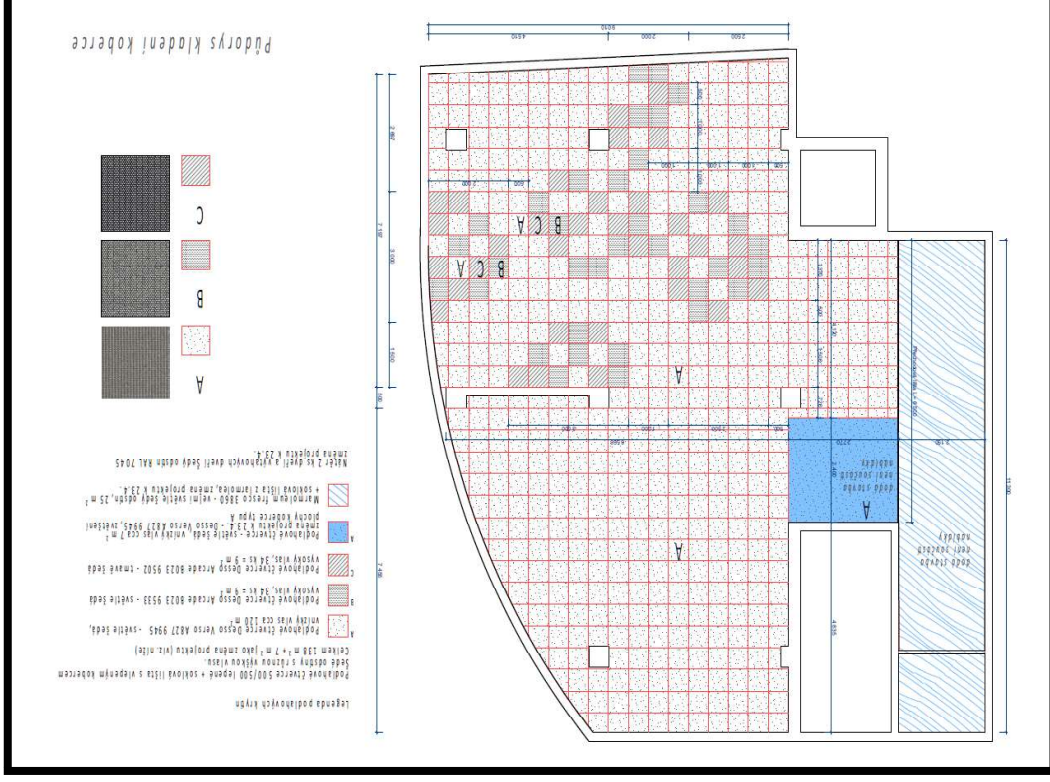

## Cenová kalkulace

Odběratel: Ostravská Univerzita  
kontaktní osoba:  
Kontakt:

Místo dodání: Ostrava

v Ostravě dne 10.9. 2018

3. list rozpočtu: koberce		bm		
	Označení	Bez DPH	m2	Celkem bez DPH
Kobercové čtverce 50x50 cm DESSO VERSO	A827 9945	795	130	103 350,00 Kč
Kobercové čtverce 50x50 cm DESSO ARCADE	B023 9533	1384	10	13 840,00 Kč
Kobercové čtverce 50x50 cm DESSO ARCADE	B023 9502	1384	10	13 840,00 Kč
				- Kč
pokládka včetně lepení		105	150	15 750,00 Kč
kobercové lišty		60	60	3 600,00 Kč
				- Kč
				- Kč
				- Kč
				- Kč
				- Kč
				- Kč
				- Kč
<b>Doprava a vynáška</b>				<b>2 000 Kč</b>
<b>Celkem bez DPH</b>				<b>152 380 Kč</b>
<b>DPH 21%</b>	<b>přenesená daňová povinnost</b>			<b>0 Kč</b>
<b>Celkem s DPH</b>				<b>152 380 Kč</b>