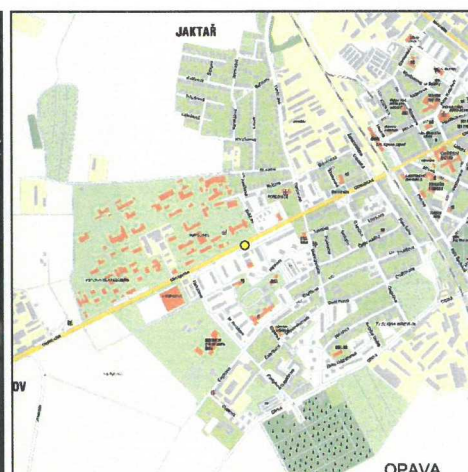

Lokalita :
Opava
Umístění :
Olomoucká 3/20
Číslo stanoviště :
81
Smluvní partner :
REPREcar s.r.o.
Uživatel :
Nissan, Opel