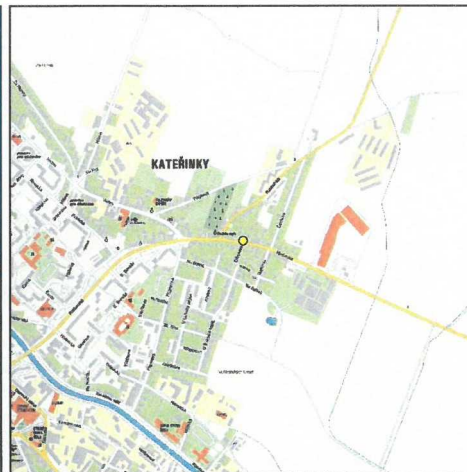

Smluvní partner :
ARAKO spol s r.o.
Uživatel :
Arako