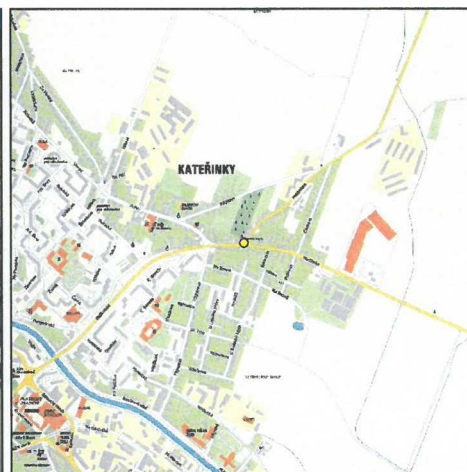

Lokalita :
Opava
Umístění :
Ratibořská 1/87
Číslo stanoviště :
206
Smluvní partner :
Extreme media s.r.o.
Uživatel :
Stavmat