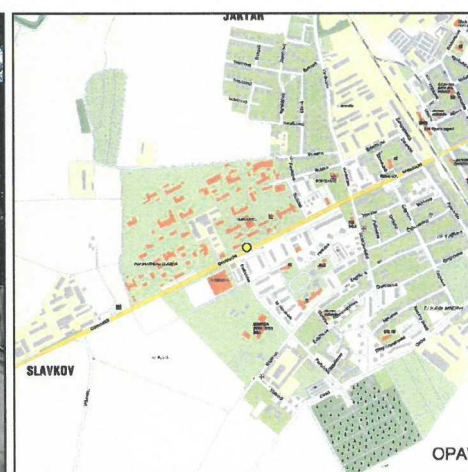

Lokalita :
Opava
Umístění :
Olomoucká 3/29
Číslo stanoviště :
82
Smluvní partner :
**AgE - reklamní
agentura, s.r.o.**
Uživatel :
Albert