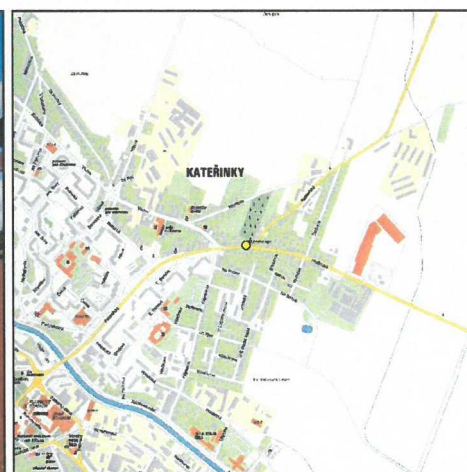

Lokalita :
Opava
Umístění :
Ratibořská 1/83
Číslo stanoviště :
207
Smluvní partner :
Vesna Liberec, spol. s r.o.
Uživatel :
Billa