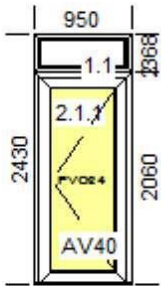

1 Dveře1

Podrobnosti: šířka x výška [mm]: 950 x 2430
jednokřídlé PVC dveře s fixním nadsvětlíkem 5-ti komorový profil Brüggmann
pohled venkovní otevíravé ven barva zlatý dub/bílá výplň: křídlo: panel PVC
24 mm
nadsvětlík: izolační dvojsklo čiré 24 mm interiér: klika Medos bílá exteriér:
koule Medos zlatá kování automat vložka, 3 klíče

Název Počet kusů

2 Dveře1

Podrobnosti: šířka x výška [mm]: 940 x 2450

3 Dveře1

Podrobnosti: šířka x výška [mm]: 990 x 2060
jednokřídlé PVC dveře s fixním nadsvětlíkem
5-ti komorový profil Brüggmann
pohled venkovní
otevíravé ven
barva zlatý
dub/bílá

Podrobnosti: šířka x výška [mm]: 940 x 2520

5 Dveře1

Podrobnosti: šířka x výška [mm]: 940 x 2580
 jednokřídlé PVC dveře s fixním nadsvětlíkem 5-ti komorový profil Brüggmann pohled venkovní otevíravé ven barva zlatý dub/bílá výplň: křídlo: panel PVC 24 mm nadsvětlík: izolační dvojsklo čiré 24 mm interiér: klika Medos bílá exteriér: koule Medos zlatá kování automat vložka, 3 klíče