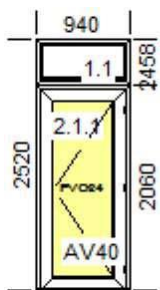

Název Počet kusů

4 Dveře1

	Cena kusu bez DPH	Cena pozice	DPH	Cena poz. s DPH
Zboží	18500,00	18500,00	21 %	22385,00
Montáž	3800,00	3800,00	21 %	4598,00
Doplňky	0,00	0,00	0 %	0,00
Celkem	22300,00	22300,00		26983,00
	Cena kusu bez DPH	Cena pozice	DPH	Cena poz. s DPH
Zboží	19500,00	19500,00	21 %	23595,00
Montáž	3800,00	3800,00	21 %	4598,00
Doplňky	0,00	0,00	0 %	0,00

Podrobnosti: šířka x výška [mm]: 940 x 2520

5 Dveře1

Podrobnosti: šířka x výška [mm]: 940 x 2580
jednokřídlé PVC dveře s fixním nadsvětlíkem 5-ti komorový profil Brüggmann pohled venkovní otevíravé ven barva zlatý dub/bílá výplň: křídlo: panel PVC 24 mm nadsvětlík: izolační dvojsklo čiré 24 mm interiér: klika Medos bílá exteriér: koule Medos zlatá kování automat vložka, 3 klíče

	Cena kusu bez DPH	Cena pozice	DPH	Cena poz. s DPH
Zboží	18500,00	18500,00	21 %	22385,00
Montáž	3800,00	3800,00	21 %	4598,00
Doplňky	0,00	0,00	0 %	0,00
Celkem	22300,00	22300,00		26983,00
	Cena kusu bez DPH	Cena pozice	DPH	Cena poz. s DPH

sklad - sekačka