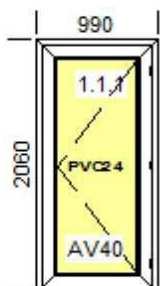

jednokřídlé PVC dveře 5-ti komorový profil Brüggmann pohled venkovní
otevíravé ven barva zlatý dub/bílá výplň: panel PVC 24 mm interiér: klika
Medos bílá

exteriér: koule
Medos zlatá

kování automat dvevní zarážka - stopka centrální vložka, 3 klíče

	Cena kusu bez DPH	Cena pozice	DPH	Cena poz. s DPH
Zboží	18500,00	18500,00	21 %	22385,00
Montáž	3800,00	3800,00	21 %	4598,00
Doplňky	0,00	0,00	0 %	0,00
Celkem	22300,00	22300,00		26983,00
	Cena kusu bez DPH	Cena pozice	DPH	Cena poz. s DPH

zadní vchod Poz.