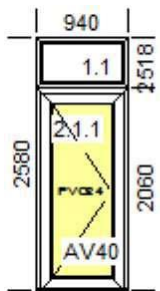

jednokřídlé PVC dveře s fixním nadsvětlíkem 5-ti komorový profil Brüggmann pohled venkovní otevíravé ven

barva zlatý dub/bílá výplň: křídlo: panel PVC 24 mm nadsvětlík: izolační dvojsklo čiré 24 mm interiér: klika Medos bílá exteriér: koule Medos zlatá kování automat centrální vložka, 3 klíče

	Cena kusu bez DPH	Cena pozice	DPH	Cena poz. s DPH
Zboží	18500,00	18500,00	21 %	22385,00
Montáž	3800,00	3800,00	21 %	4598,00
Doplňky	0,00	0,00	0 %	0,00
Celkem	22300,00	22300,00		26983,00
	Cena kusu bez DPH	Cena pozice	DPH	Cena poz. s DPH

sklad - zahradnice Poz.

Název Počet kusů

1. Nakresy jsou vyobrazeny jako pohled zevnitř, dveře a sestavy otevíravé ven dle popisu,

1. V zakázce jsou uvedeny venkovní rozměry ramu (šířka x výška)
2. Nabídka platí tři týdny od vyhotovení.
3. Doprava (bez vyložení) po konzultaci s prodejní kanceláří
4. Riziko ztráty nebo poškození zboží přechází na kupujícího po dokončení přepravy a poskytování zboží k vyložení

Doplňky: Likvidace dveří a suti 3.000,- Kč Doprava 1.500,- Kč Celkem bez DPH 4.500,- Kč DPH 21 % 945,- Kč
Doprava s DPH 5.445,- Kč

Cena celkem činí 117.200,- Kč bez DPH, tj. 141.812,- Kč s 21 % DPH.