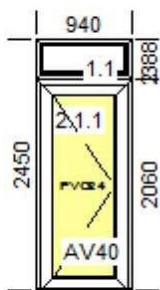

1 Dveře1

Podrobnosti: šířka x výška [mm]: 950 x 2430
jednokřídlé PVC dveře s fixním nadsvětlíkem 5-ti komorový profil Brüggmann
pohled venkovní otevíravé ven barva zlatý dub/bílá výplň: křídlo: panel PVC
24 mm
nadsvětlík: izolační dvojsklo čiré 24 mm interiér: klika Medos bílá exteriér:
koule Medos zlatá kování automat vložka, 3 klíče

Název Počet kusů

2 Dveře1

Podrobnosti: šířka x výška [mm]: 940 x 2450

3 Dveře1

Podrobnosti: šířka x výška [mm]: 990 x 2060
jednokřídlé PVC dveře s fixním nadsvětlíkem
5-ti komorový profil Brüggmann
pohled venkovní
otevíravé ven
barva zlatý
dub/bílá