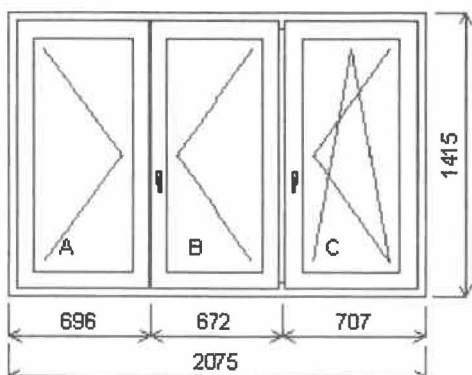

Sleva 45,0% ze základní ceny	-2 665,00 Kč
Sleva 15,0% z doplňků	-109,00 Kč

Popis: schodiště

Počet kusů: 1 Cena za ks: 3 876,00 Kč

Cena celkem: 3 876,00 Kč

Položka: 3

Rozměr rámu: 2075,0 x 1415,0 mm

Stavební otvor: 2095,0 x 1465,0 mm

Sleva 45,0% ze základní ceny -6 476,00 Kč

Sleva 15,0% z doplňků -197,00 Kč

Popis: místnost 108

Počet kusů: 1 Cena za ks: 9 031,00 Kč

Cena celkem: 9 031,00 Kč

Položka: 4

Rozměr rámu: 865,0 x 495,0 mm

Stavební otvor: 885,0 x 545,0 mm