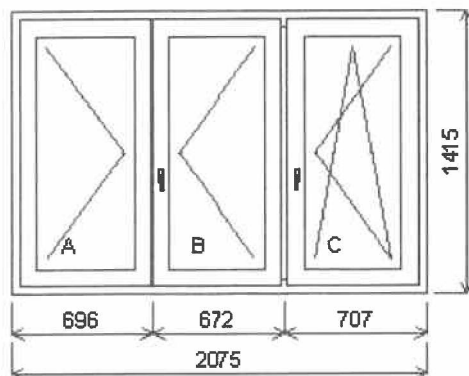

Rozměr rámu:	2075,0 x 1415,0 mm	Stavební otvor:	2095,0 x 1465,0 mm
---------------------	---------------------------	------------------------	---------------------------

Inoutic PRESTIGE

Základní cena:	Trojdílné okno se sloupkem vpravo	14 392,00 Kč
Barva (ext/int):	0601 bílá	
Sklo:	F4-16-ArTN+4 čiré U=1.1 + TGI	
Rám:	14527 6-kom. Prestige 76/71mm	
Sloupek:	14520 6-kom. Prestige 95mm	
Stulp AB:	14511 Prestige 73mm	
Křídlo:	14532 6-kom. předsaz Prestige 84mm	
Podklad. profil:	14570 30mm prest.	
Klika:	STD klika okenní bílá 4pol 40mm	
Doplňky:	Vnější parapet komaxit hnědý, d=2085, hl=230, 1ks	620,00 Kč
	Parapet vnitřní PVC šedý mramor_A02, d=2130, hl=350, 1ks	675,00 Kč