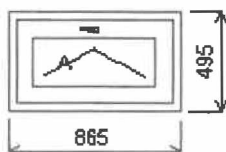

Sleva 45,0% ze základní ceny -1 748,00 Kč

Sleva 15,0% z doplňků -102,00 Kč

Popis: chodba 102

Počet kusů: 3 Cena za ks: 2 713,00 Kč

Cena celkem: 8 139,00 Kč