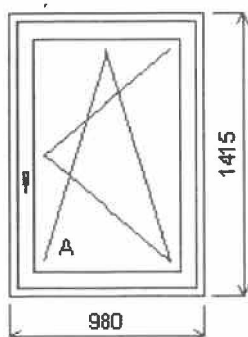

Rozměr rámu:	980,0 x 1415,0 mm	Stavební otvor:	1000,0 x 1465,0 mm
--------------	-------------------	-----------------	--------------------

Inoutic PRESTIGE

Základní cena:	Jednodílné okno	6 157,00 Kč
Barva (ext/int):	0601 bílá	
Sklo:	F4-16-ArTN+4 čiré U=1.1 + TGI	
Rám:	14527 6-kom. Prestige 76/71mm	
Křídlo:	14532 6-kom. předsaz Prestige 84mm	
Podklad. profil:	14570 30mm prest.	
Klika:	STD klika okenní bílá 4pol 40mm	
Doplňky:	Vnější parapet komaxit hnědý, d=985, hl=240, 1ks	399,00 Kč
	Parapet vnitřní PVC šedý mramor_A02, d=1030, hl=350, 1ks	374,00 Kč