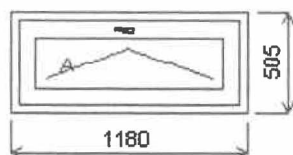

Položka: 8

Rozměr rámu:	1180,0 x	505,0 mm	Stavební otvor:	1200,0 x	555,0 mm

Inoutic PRESTIGE

Základní cena:	Jednodílné okno	4 294,00 Kč
Barva (ext/int):	0601 bílá	
Sklo:	F4-16-ArTN+4 čiré U=1.1 + TGI	
Rám:	14527 6-kom. Prestige 76/71 mm	
Křídlo:	14532 6-kom. předsaz Prestige 84mm	
Podklad. profil:	14570 30mm prest.	
Klika:	STD klika okenní bílá 4pol 40mm	
Doplňky:	Vnější parapet komaxit hnědý, d=1185, hl=230, 1ks	431,00 Kč
	Parapet vnitřní PVC šedý mramor_A02, d=1230, hl=350, 1ks	428,00 Kč