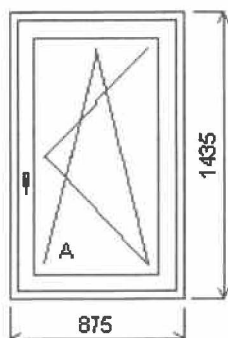

Sleva 45,0% ze základní ceny	-2 665,00 Kč
Sleva 15,0% z doplňků	-109,00 Kč

Popis: schodiště

Počet kusů: 1   Cena za ks: 3 876,00 Kč

Cena celkem: 3 876,00 Kč