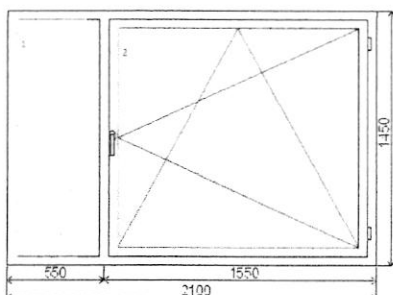

Položka č. 7

3 ks

Systém:	GEALAN
Barva výrobku:	Bílá dovnitř/Ocelově modrá (41) ven
Typ zasklení:	THERMOFLOAT 4 mm/14/ORNAMENT B 4 mm/14/THERMOFLOAT 4 mm U=0,6 KATHEDRAL BB (1)
Kování:	Celoobvodové kování ROTO
Rozměry:	š. 600 / v. 600
Cena výrobku:	2 400 Kč
Cena po slevě:	2 400 Kč
Cena za počet:	7 200 Kč

Likvidace: Likvidace	3 ks	150 Kč
Zednické zapravení: Zednické zapravení NA obvod:2.4	3 ks	1 440 Kč
Montáž: Montáž NA obvod:2.4	3 ks	1 080 Kč
Demontáž: Demontáž NA obvod:2.4	3 ks	144 Kč

Položka č. 8

3 ks

vnitřní pohled (interiér)

Systém:	GEALAN
Barva výrobku:	Bílá dovnitř/Ocelově modrá (41) ven
Typ zasklení:	FLOAT 4mm/16/thermofloat 4mm U=1,1 (1,2)
Kování:	Celoobvodové kování ROTO
Rozměry:	š. 2100 / v. 1450
Cena výrobku:	4 000 Kč
Cena po slevě:	4 000 Kč
Cena za počet:	12 000 Kč

Likvidace: Likvidace	3 ks	150 Kč
Zednické zapravení: Zednické zapravení NA obvod:7.1	3 ks	4 260 Kč
Montáž: Montáž NA obvod:7.1	3 ks	3 195 Kč
Demontáž: Demontáž NA obvod:7.1	3 ks	426 Kč