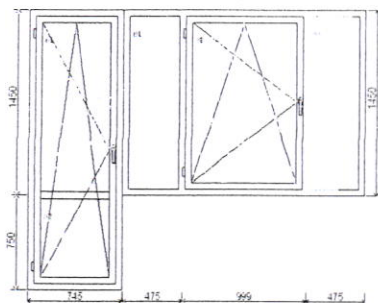

Výhody oken :

- Stavební hloubka 74 mm
- Štíhlý profilový systém, kterým projde až o 8% více světla = úspora na vnitřním osvětlení
-

Položka č. 1

10 ks

vnitřní pohled (interiér)

Spojovací profil: Kompenzační spojka 120 224/120 224