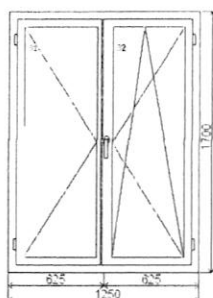

Položka č. 4

16 ks

vnitřní pohled (interiér)

Systém:	GEALAN
Barva výrobku:	Bílá dovnitř/Ocelově modrá (41) ven
Typ zasklení:	FLOAT 4mm/16/thermofloat 4mm U=1,1 (1,2)
Kování:	Celoobvodové kování ROTO
Rozměry:	š. 1250 / v. 1700
Cena výrobku:	4 500 Kč
Cena po slevě:	4 500 Kč
Cena za počet:	72 000 Kč

Likvidace: Likvidace NA ks:1	16 ks	800 Kč
Zednické zapravení: Zednické zapravení NA obvod:5.9	16 ks	18 880 Kč
Montáž: Montáž NA obvod:5.9	16 ks	14 160 Kč
Demontáž: Demontáž	16 ks	1 888 Kč