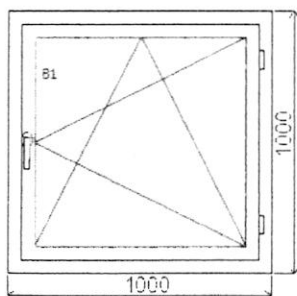

Položka č. 6

3 ks

vnitřní pohled (interiér)

Systém:	GEALAN
Barva výrobku:	Bílá dovnitř/Ocelově modrá (41) ven
Typ zasklení:	FLOAT 6 mm/16/THERMOFLOAT 6 mm U=1,1 (1)
Kování:	Celoobvodové kování ROTO
Rozměry:	š. 1000 / v. 1000
Cena výrobku:	2 700 Kč
Cena po slevě:	2 700 Kč
Cena za počet:	8 100 Kč

Likvidace: Likvidace	3 ks	150 Kč
Zednické zapravení: Zednické zapravení NA obvod:4	3 ks	2 400 Kč
Montáž: Montáž NA obvod:4	3 ks	1 800 Kč
Demontáž: Demontáž NA obvod:4	3 ks	240 Kč