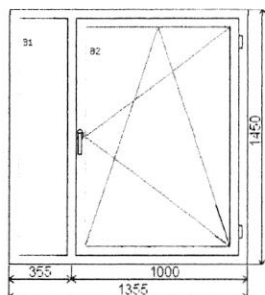

Položka č. 5

6 ks

vnitřní pohled (interiér)

Systém:	GEALAN
Barva výrobku:	Bílá dovnitř/Ocelově modrá (41) ven
Typ zasklení:	FLOAT 4mm/16/thermofloat 4mm U=1,1 (1,2)
Kování:	Celoobvodové kování ROTO
Rozměry:	š. 1355 / v. 1450
Cena výrobku:	4 000 Kč
Cena po slevě:	4 000 Kč
Cena za počet:	24 000 Kč

Likvidace: Likvidace	6 ks	300 Kč
Zednické zapravení: Zednické zapravení NA obvod:5.61	6 ks	6 732 Kč
Montáž: Montáž NA obvod:5.61	6 ks	5 049 Kč
Demontáž: Demontáž NA obvod:5.61	6 ks	673 Kč