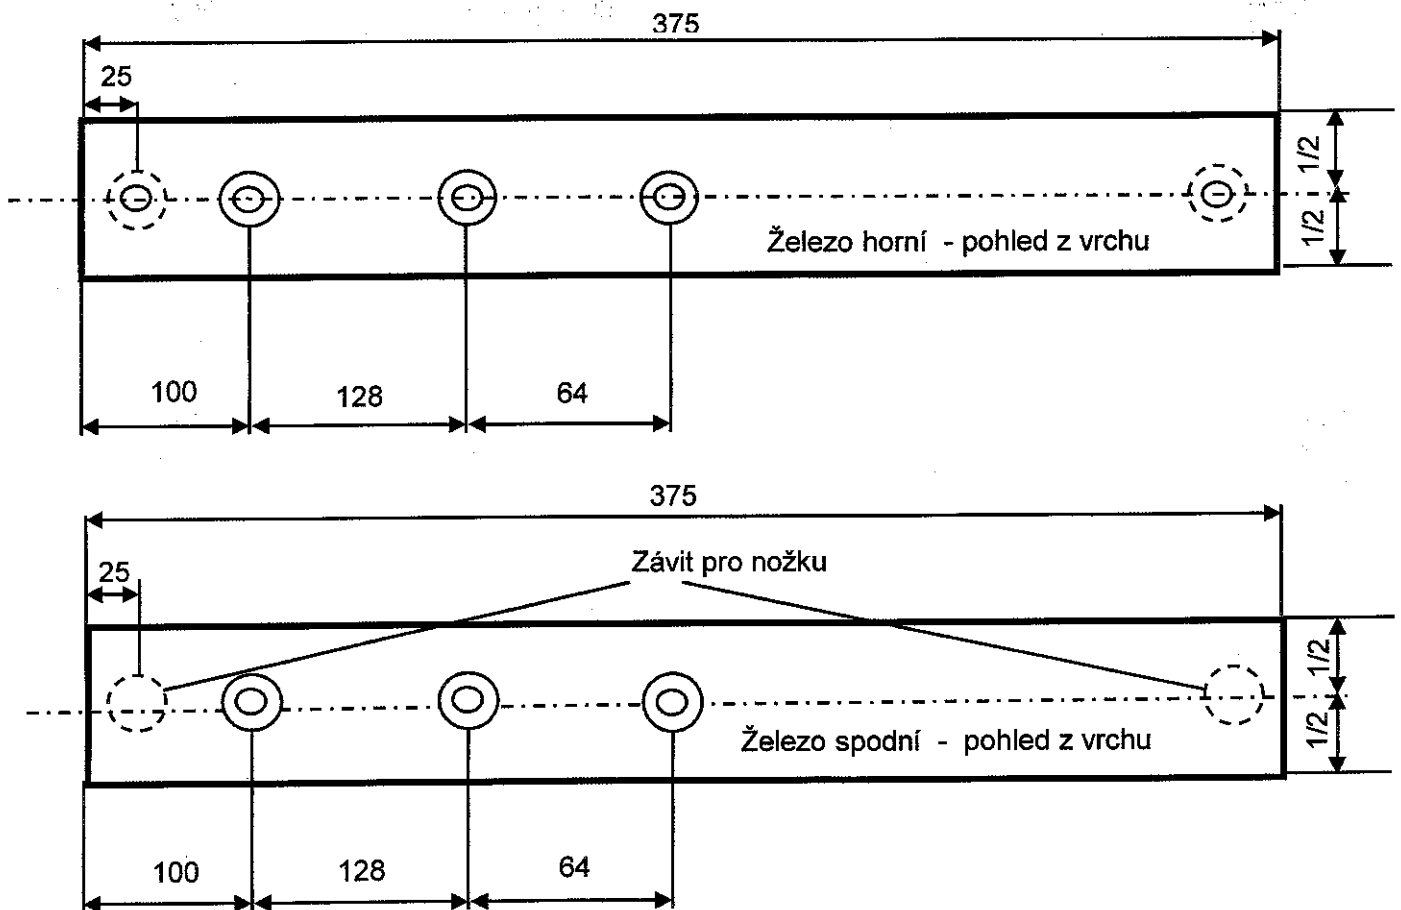

PŘÍLOHA K OBJEDNÁVCE Č. 18236

Objednáváme u Vás:

Pro pracoviště nábytek
na zakázku - S/KH 77-18

list 5/8

Stolová podnož (dle nákresu)
Provedení : **nástřík - černá barva**

Rozměry Sad

	délka		(na výrobek)
Sady na stůl	375	4,5	ST_UNI

6129,-

Termín dodání : *2. 11. 2018*
Vystaveno : *19. 10. 2018*
Vyřizuje: **Chmelař Pavel**

Chmelař