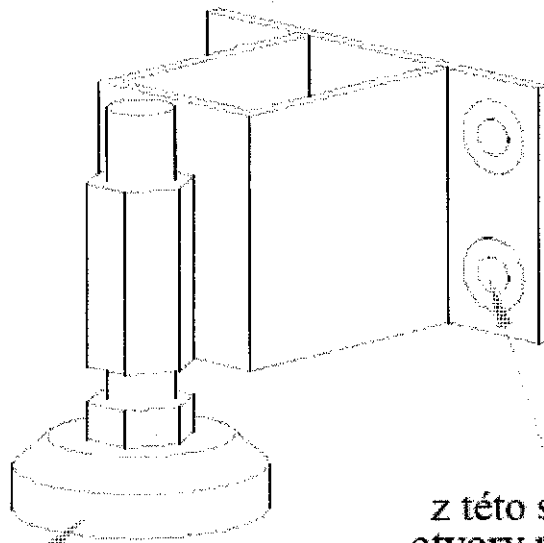

PŘÍLOHA K OBJEDNÁVCE Č. 18236

Objednáváme u Vás:

Pro pracoviště nábytek
na zakázku - S/KH 77-18

list 1/8

Stavěcí nožka s rektifikací 1
Provedení : nástřik - černá barva

Počet kusů -220 ks

Stavěcí nožka M8
s rektifikací