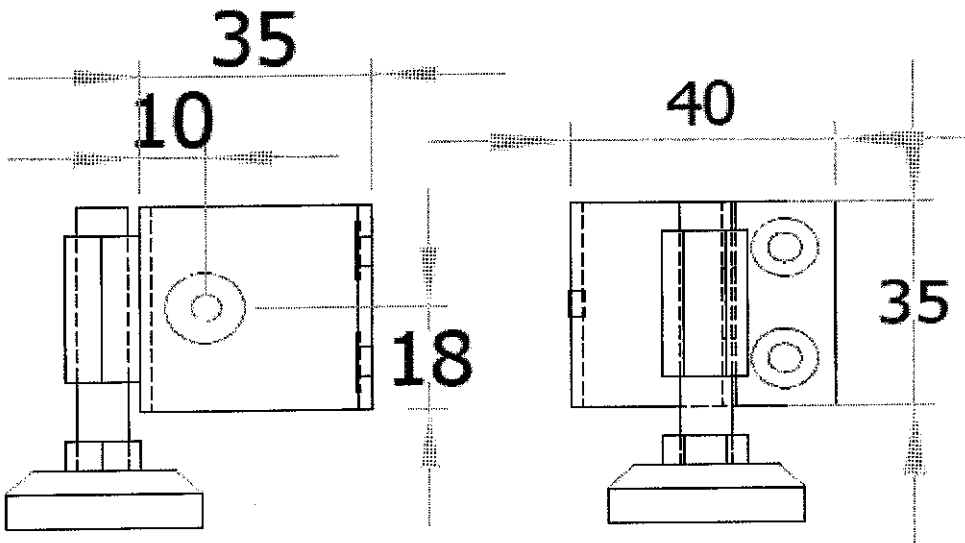

PŘÍLOHA K OBJEDNÁVCE Č. 13236

Objednáváme u Vás:

Pro pracoviště nábytek
na zakázku - S/KH 77-18

Stavěcí nožka s rektifikací 2
Provedení : nástřík - černá barva

Počet kusů -220 ks

list 2/8

Termín dodání : *2.11. 2018*

Vystaveno : *19.10. 2018*

Vyřizuje: Chmelař Pavel

8140,-

Chmelař
.....