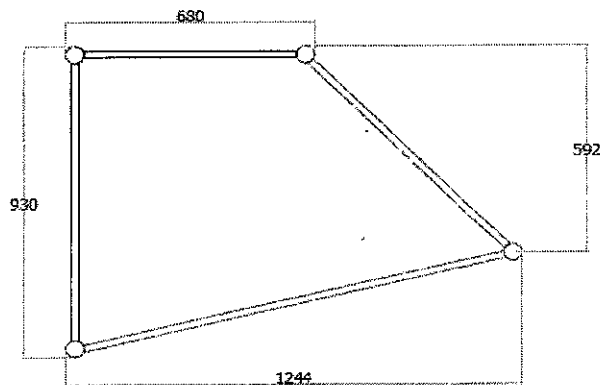

8140,-

Chmelař
.....

PŘÍLOHA K OBJEDNÁVCE Č. 18236

Objednáváme u Vás:

Pro pracoviště nábytek
na zakázku - S/KH 77-18

lit 3/8

Kovový svařenec (dle nákresu)
Provedení : **nástřík - černá barva**

	Rozměry			Kusů	(na výrobek)
	šířka	hloubka	výška		
Svařenec LEVÝ	1244	930	720	1	ST_SJA160L

Pro pracoviště nábytek
na zakázku - S/KH 77-18

list 4/8

Kovový svařenec (dle nákresu)

Provedení : **nástřík - černá barva**

	Rozměry			Kusů	(na výrobek)
	šířka	hloubka	výška		
Svařenec	880	750	720	1	756,-
Svařenec	1080	750	720	3	5253,-
Svařenec	1280	750	720	1	7885,-
Svařenec	1480	750	720	1	7901,-