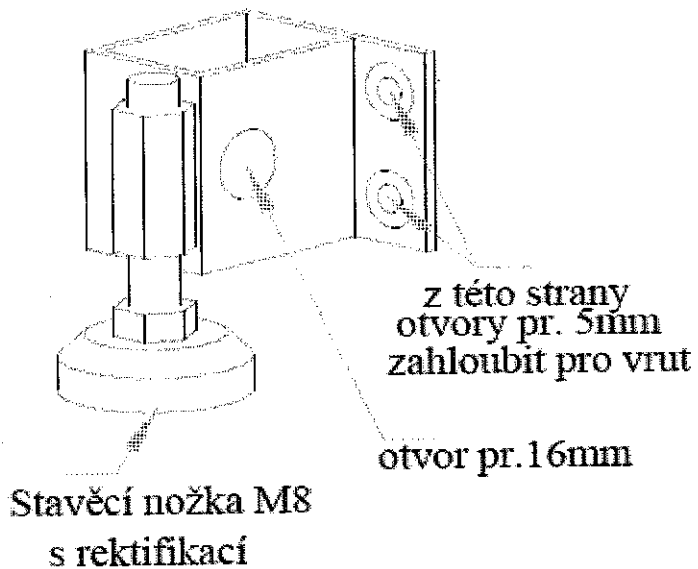

Pro pracoviště nábytek
na zakázku - S/KH 77-18

Stavěcí nožka s rektifikací 2
Provedení : nástřík - černá barva

Počet kusů -220 ks

list 2/8

Termín dodání : *2.11. 2018*

Vystaveno : *19.10. 2018*

Vyřizuje: Chmelař Pavel