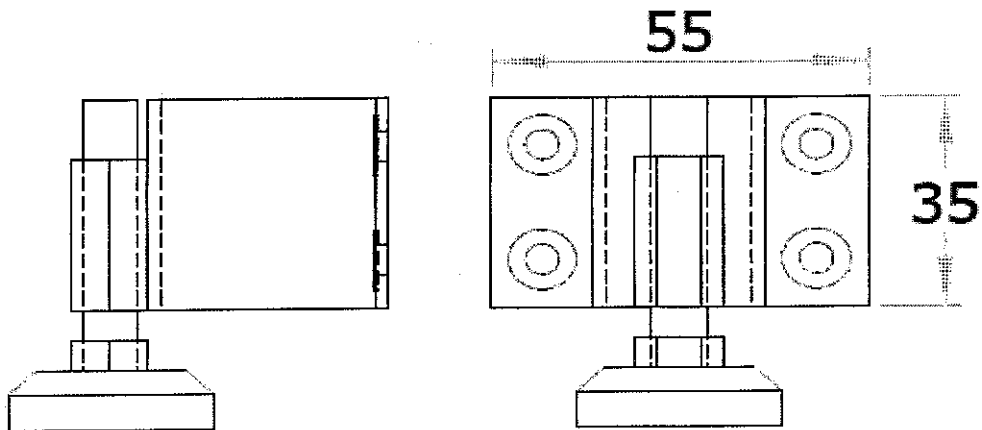

PŘÍLOHA K OBJEDNÁVCE Č. 18236

Objednáváme u Vás:

Pro pracoviště nábytek
na zakázku - S/KH 77-18

list 1/8

Stavěcí nožka s rektifikací 1
Provedení : nástřik - černá barva

Počet kusů -220 ks

Stavěcí nožka M8
s rektifikací

Pro pracoviště nábytek
na zakázku - S/KH 77-18

list 4/8

Kovový svařenec (dle nákresu)

Provedení : **nástřík - černá barva**

	Rozměry			Kusů	(na výrobek)
	šířka	hloubka	výška		
Svařenec	880	750	720	1	756,-
Svařenec	1080	750	720	3	5253,-
Svařenec	1280	750	720	1	7885,-
Svařenec	1480	750	720	1	7901,-