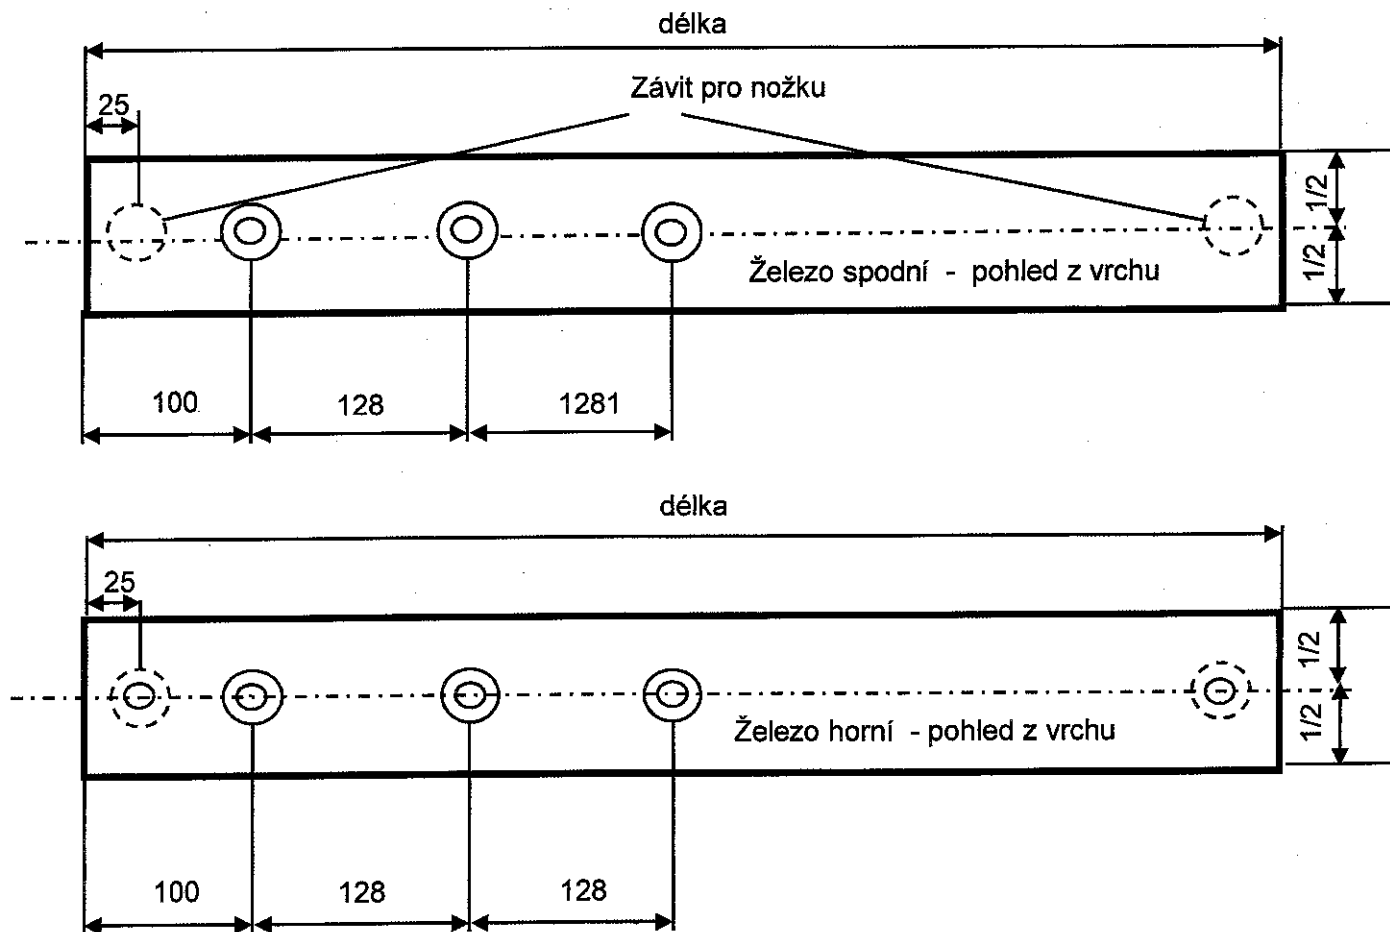

PŘÍLOHA K OBJEDNÁVCE Č. 18236

Objednáváme u Vás:

Pro pracoviště nábytek
na zakázku - S/KH 77-18

list 7/8

Stolová podnož (dle nákresu)
Provedení: **nástřík - černá barva**

Rozměry Sad

	délka		(na výrobek)
Sady na stůl	600	18,5	ST_UNI

Termín dodání : *2.11.2018*
Vystaveno : *19.10.2018*
Vyřizuje: **Chmelař Pavel**

25493,-

Chmelař