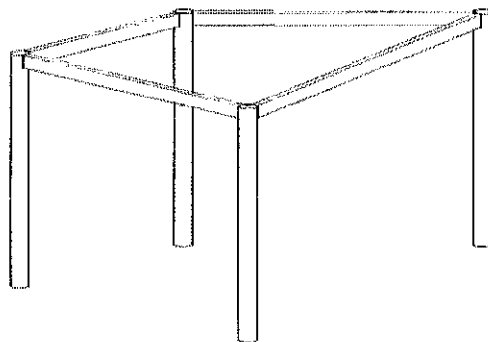

8140,-

Chmelař
.....

PŘÍLOHA K OBJEDNÁVCE Č. 18236

Objednáváme u Vás:

Pro pracoviště nábytek
na zakázku - S/KH 77-18

lit 3/8

Kovový svařenec (dle nákresu)
Provedení : **nástřík - černá barva**

	Rozměry			Kusů	(na výrobek)
	šířka	hloubka	výška		
Svařenec LEVÝ	1244	930	720	1	ST_SJA160L

Pro pracoviště nábytek
na zakázku - S/KH 77-18

list 4/8

Kovový svařenec (dle nákresu)

Provedení : **nástřík - černá barva**

	Rozměry			Kusů	(na výrobek)
	šířka	hloubka	výška		
Svařenec	880	750	720	1	756,-
Svařenec	1080	750	720	3	5253,-
Svařenec	1280	750	720	1	7885,-
Svařenec	1480	750	720	1	7901,-