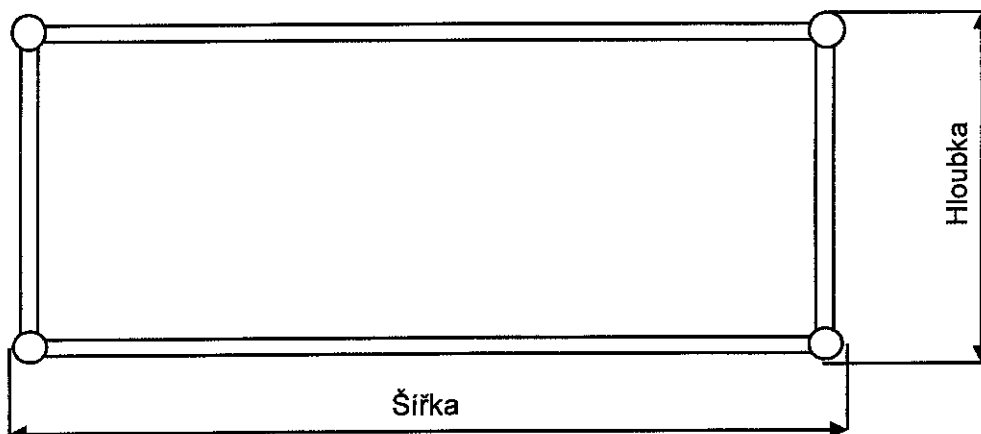

Pro pracoviště nábytek
na zakázku - S/KH 77-18

list 4/8

Kovový svařenec (dle nákresu)

Provedení : **nástřík - černá barva**

	Rozměry			Kusů	(na výrobek)
	šířka	hloubka	výška		
Svařenec	880	750	720	1	756,-
Svařenec	1080	750	720	3	5253,-
Svařenec	1280	750	720	1	7885,-
Svařenec	1480	750	720	1	7901,-