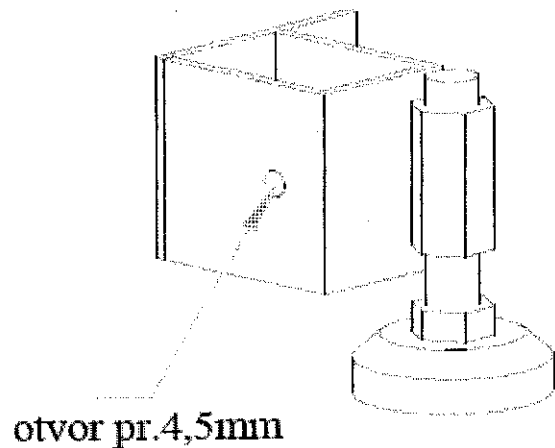

PŘÍLOHA K OBJEDNÁVCE Č. 13236

Objednáváme u Vás:

Pro pracoviště nábytek
na zakázku - S/KH 77-18

Stavěcí nožka s rektifikací 2
Provedení : nástřík - černá barva

Počet kusů -220 ks

list 2/8

Termín dodání : *2.11. 2018*

Vystaveno : *19.10. 2018*

Vyřizuje: Chmelař Pavel

8140,-

Chmelař
.....