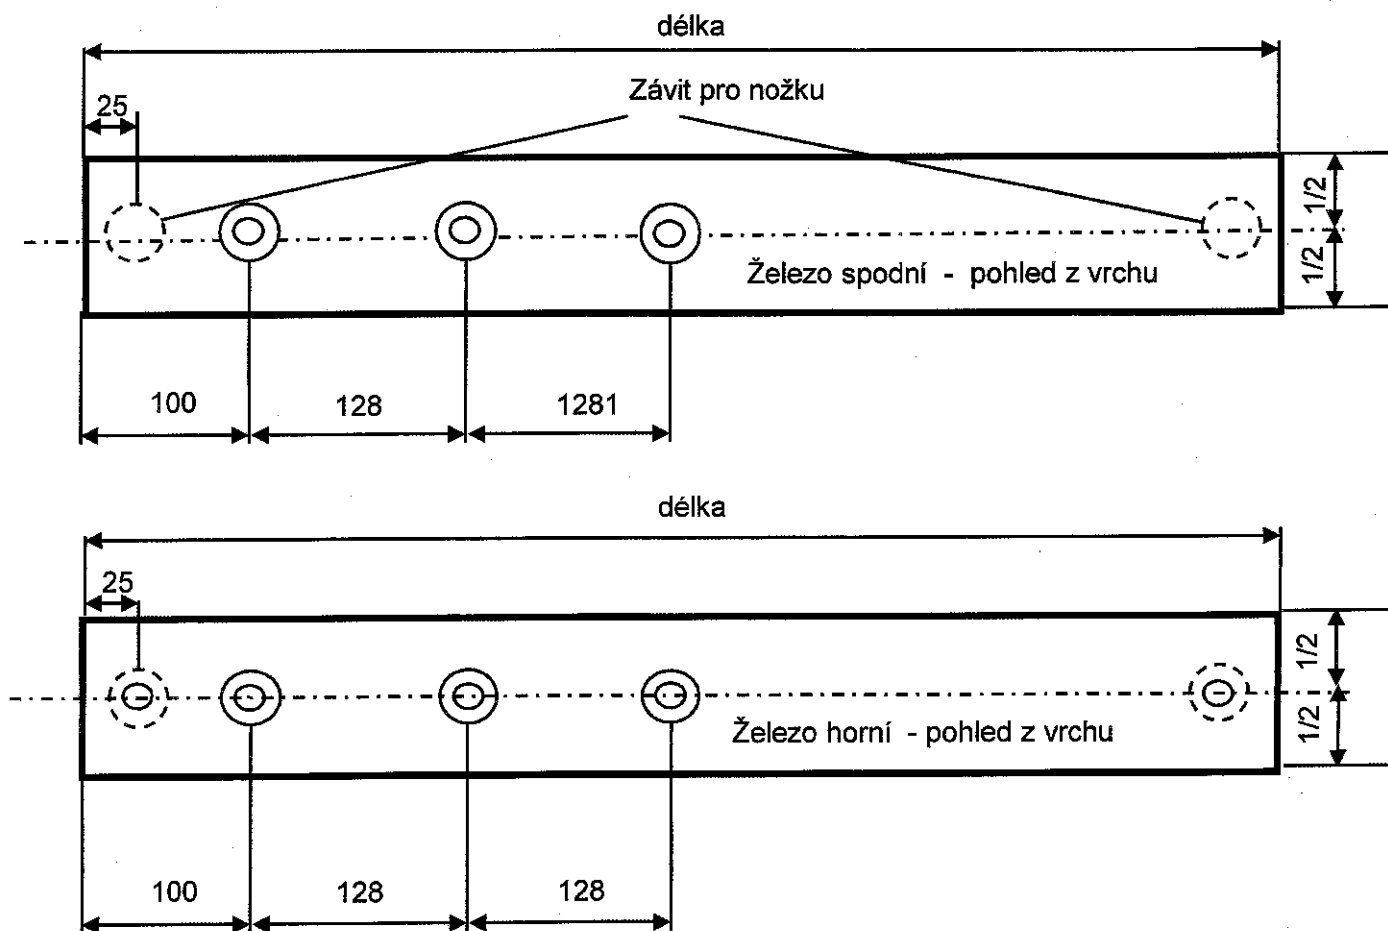

PŘÍLOHA K OBJEDNÁVCE Č. 13236

Objednáváme u Vás:

Pro pracoviště nábytek
na zakázku - S/KH 77-18

list 6/8

Stolová podnož (dle nákresu)
Provedení : **nástřík - černá barva**

Rozměry Sad

	délka		(na výrobek)
Sady na stůl	500	2	ST_UNI

2748,-

Termín dodání : *2. 11. 2018*

Vystaveno : *19. 10. 2018*

Vyřizuje: **Chmelař Pavel**

Chmelař