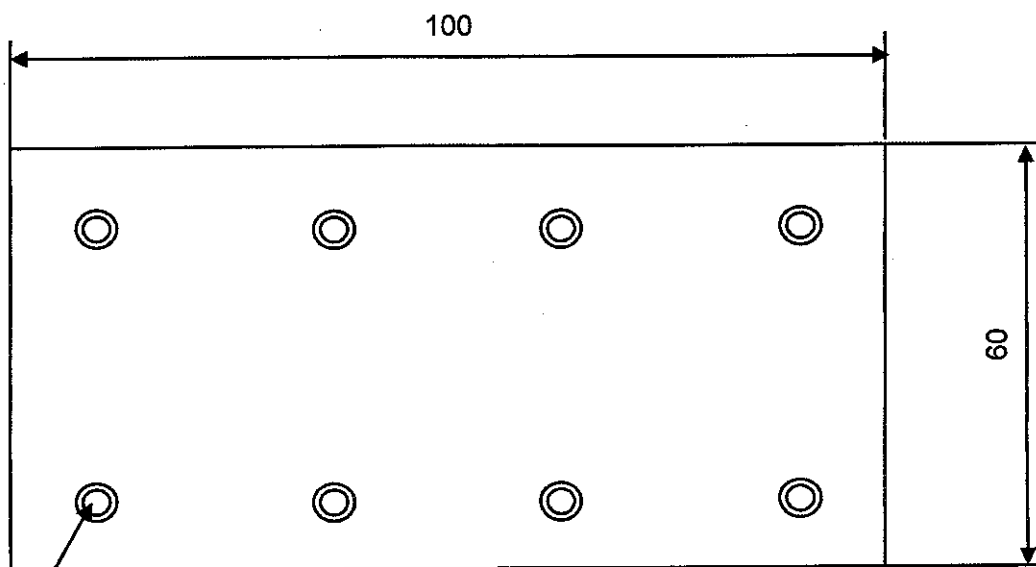

Zahloubené díry pro zápusťné vruty 5 x 25 mm

Termín dodání : *2. 11. 2018*

Vystaveno : *19. 10. 2018*

Vyřizuje: **Chmelař Pavel**

Chmelař
.....

1140-