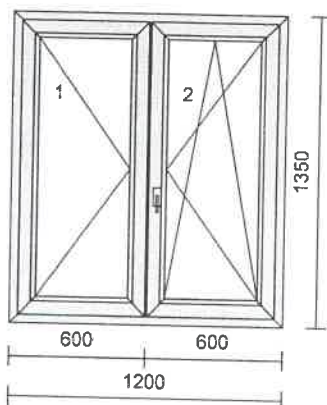

Systém: RI TREND Line 2D
Rám: TREND 2D "A" okenní 64mm/70mm 6kom.
Křídlo: 2D standard "A" 78mm-6kom.okenní
Barva: **Bílá**
Těsnění: Černé/Černé
Kování: **Maco Multi MATIC KS (Standard)**
kř. profil klika
1 D078A 500 OS pravé - mikroventilace
pole tl. výplň
1.1 24 Climaplust 4-16-4 Ar Ug=1,1
Zaskl.lišty: standard
Vyztužení: standard
Odvodnění: **dopředu**
Rozměr: 1040 x 1350 mm

5	1 ks		8 691,00 Kč	8 691,00 Kč