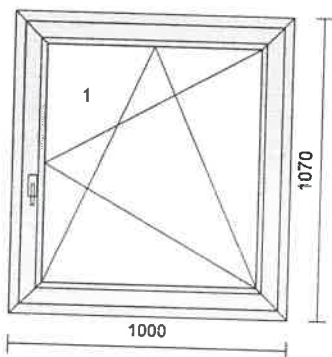

Systém: **RI TREND Line 2D**
Rám: TREND 2D "A" okenní 64mm/70mm 6kom.
Křídlo: 2D standard "A" 78mm-6kom.okenní

Barva: **Bílá**
Těsnění: **Černé/Černé**

Kování: **Maco Multi MATIC KS (Standard)**
kř. profil *klika*
1 D078A 400 **OS pravé - mikroventilace**

pole tl. výplň
1.1 24 Climaplust 4-16-4 Ar Ug=1,1

Zaskl.lišty: standard
Vyztužení: standard
Odvodnění: **dopředu**
Rozměr: 1000 x 1070 mm

3

5 ks

10 242,00 Kč

51 210,00 Kč