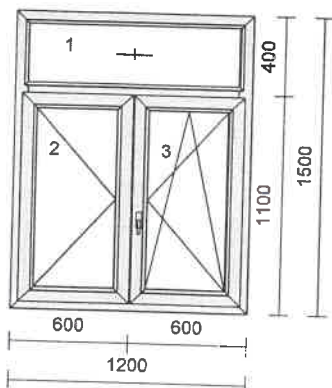

Pozice č.

Počet

Cena za kus

Cena celkem

1

10 ks

9 357,00 Kč

93 570,00 Kč

Systém: **RI TREND Line 2D**
Rám: TREND 2D "A" okenní 64mm/70mm 6kom.
Křídlo: bez křídla
2 * 2D standard "A" 78mm-6kom.okenní

Barva: **Bílá**
Těsnění: **Černé/Černé**

Kování: **Maco Multi MATIC KS (Standard)**
kř. profil *klika*
1 F **Pevné bez křídla**
2 D078A 400 **O levé**
3 D078A 400 **OS pravé - mikroventilace**

pole tl. výplň
1.1 24 Climaplust 4-16-4 Ar Ug=1,1
2.1 24 Climaplust 4-16-4 Ar Ug=1,1
3.1 24 Climaplust 4-16-4 Ar Ug=1,1

Zaskl.lišty: standard
Vyztužení: standard
Odvodnění: **dopředu**
Rozměr: 1200 x 1500 mm

2

2 ks

5 329,00 Kč

10 658,00 Kč