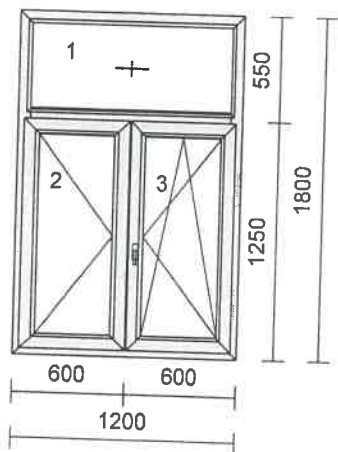

*pole tl. výplň*  
 1.1 24 Climaplust 4-16-4 Ar Ug=1,1  
 2.1 24 Climaplust 4-16-4 Ar Ug=1,1  
 3.1 24 Climaplust 4-16-4 Ar Ug=1,1

Zaskl.lišty: standard  
 Vyztužení: standard  
 Odvodnění: **dopředu**  
 Rozměr: 1200 x 1500 mm

*pole tl. výplň*  
 1.1 24 Climaplust 4-16-4 Ar Ug=1,1

Zaskl.lišty: standard  
 Vyztužení: standard  
 Odvodnění: **dopředu**  
 Rozměr: 1000 x 1070 mm

3

5 ks

10 242,00 Kč

51 210,00 Kč

Systém: **RI TREND Line 2D**  
 Rám: TREND 2D "A" okenní 64mm/70mm 6kom.  
 Křídlo: bez křídla  
 2 \* 2D standard "A" 78mm-6kom.okenní

*pole tl. výplň*  
 1.1 24 Climaplust 4-16-4 Ar Ug=1,1  
 2.1 24 Climaplust 4-16-4 Ar Ug=1,1  
 3.1 24 Climaplust 4-16-4 Ar Ug=1,1

Zaskl.lišty: standard  
 Vyztužení: standard  
 Odvodnění: **dopředu**  
 Rozměr: 1200 x 1800 mm