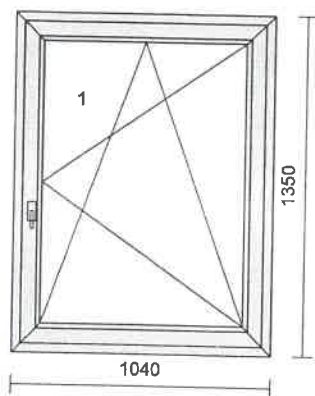

Pozice č.	Počet		Cena za kus	Cena celkem

4	1 ks		6 124,00 Kč	6 124,00 Kč