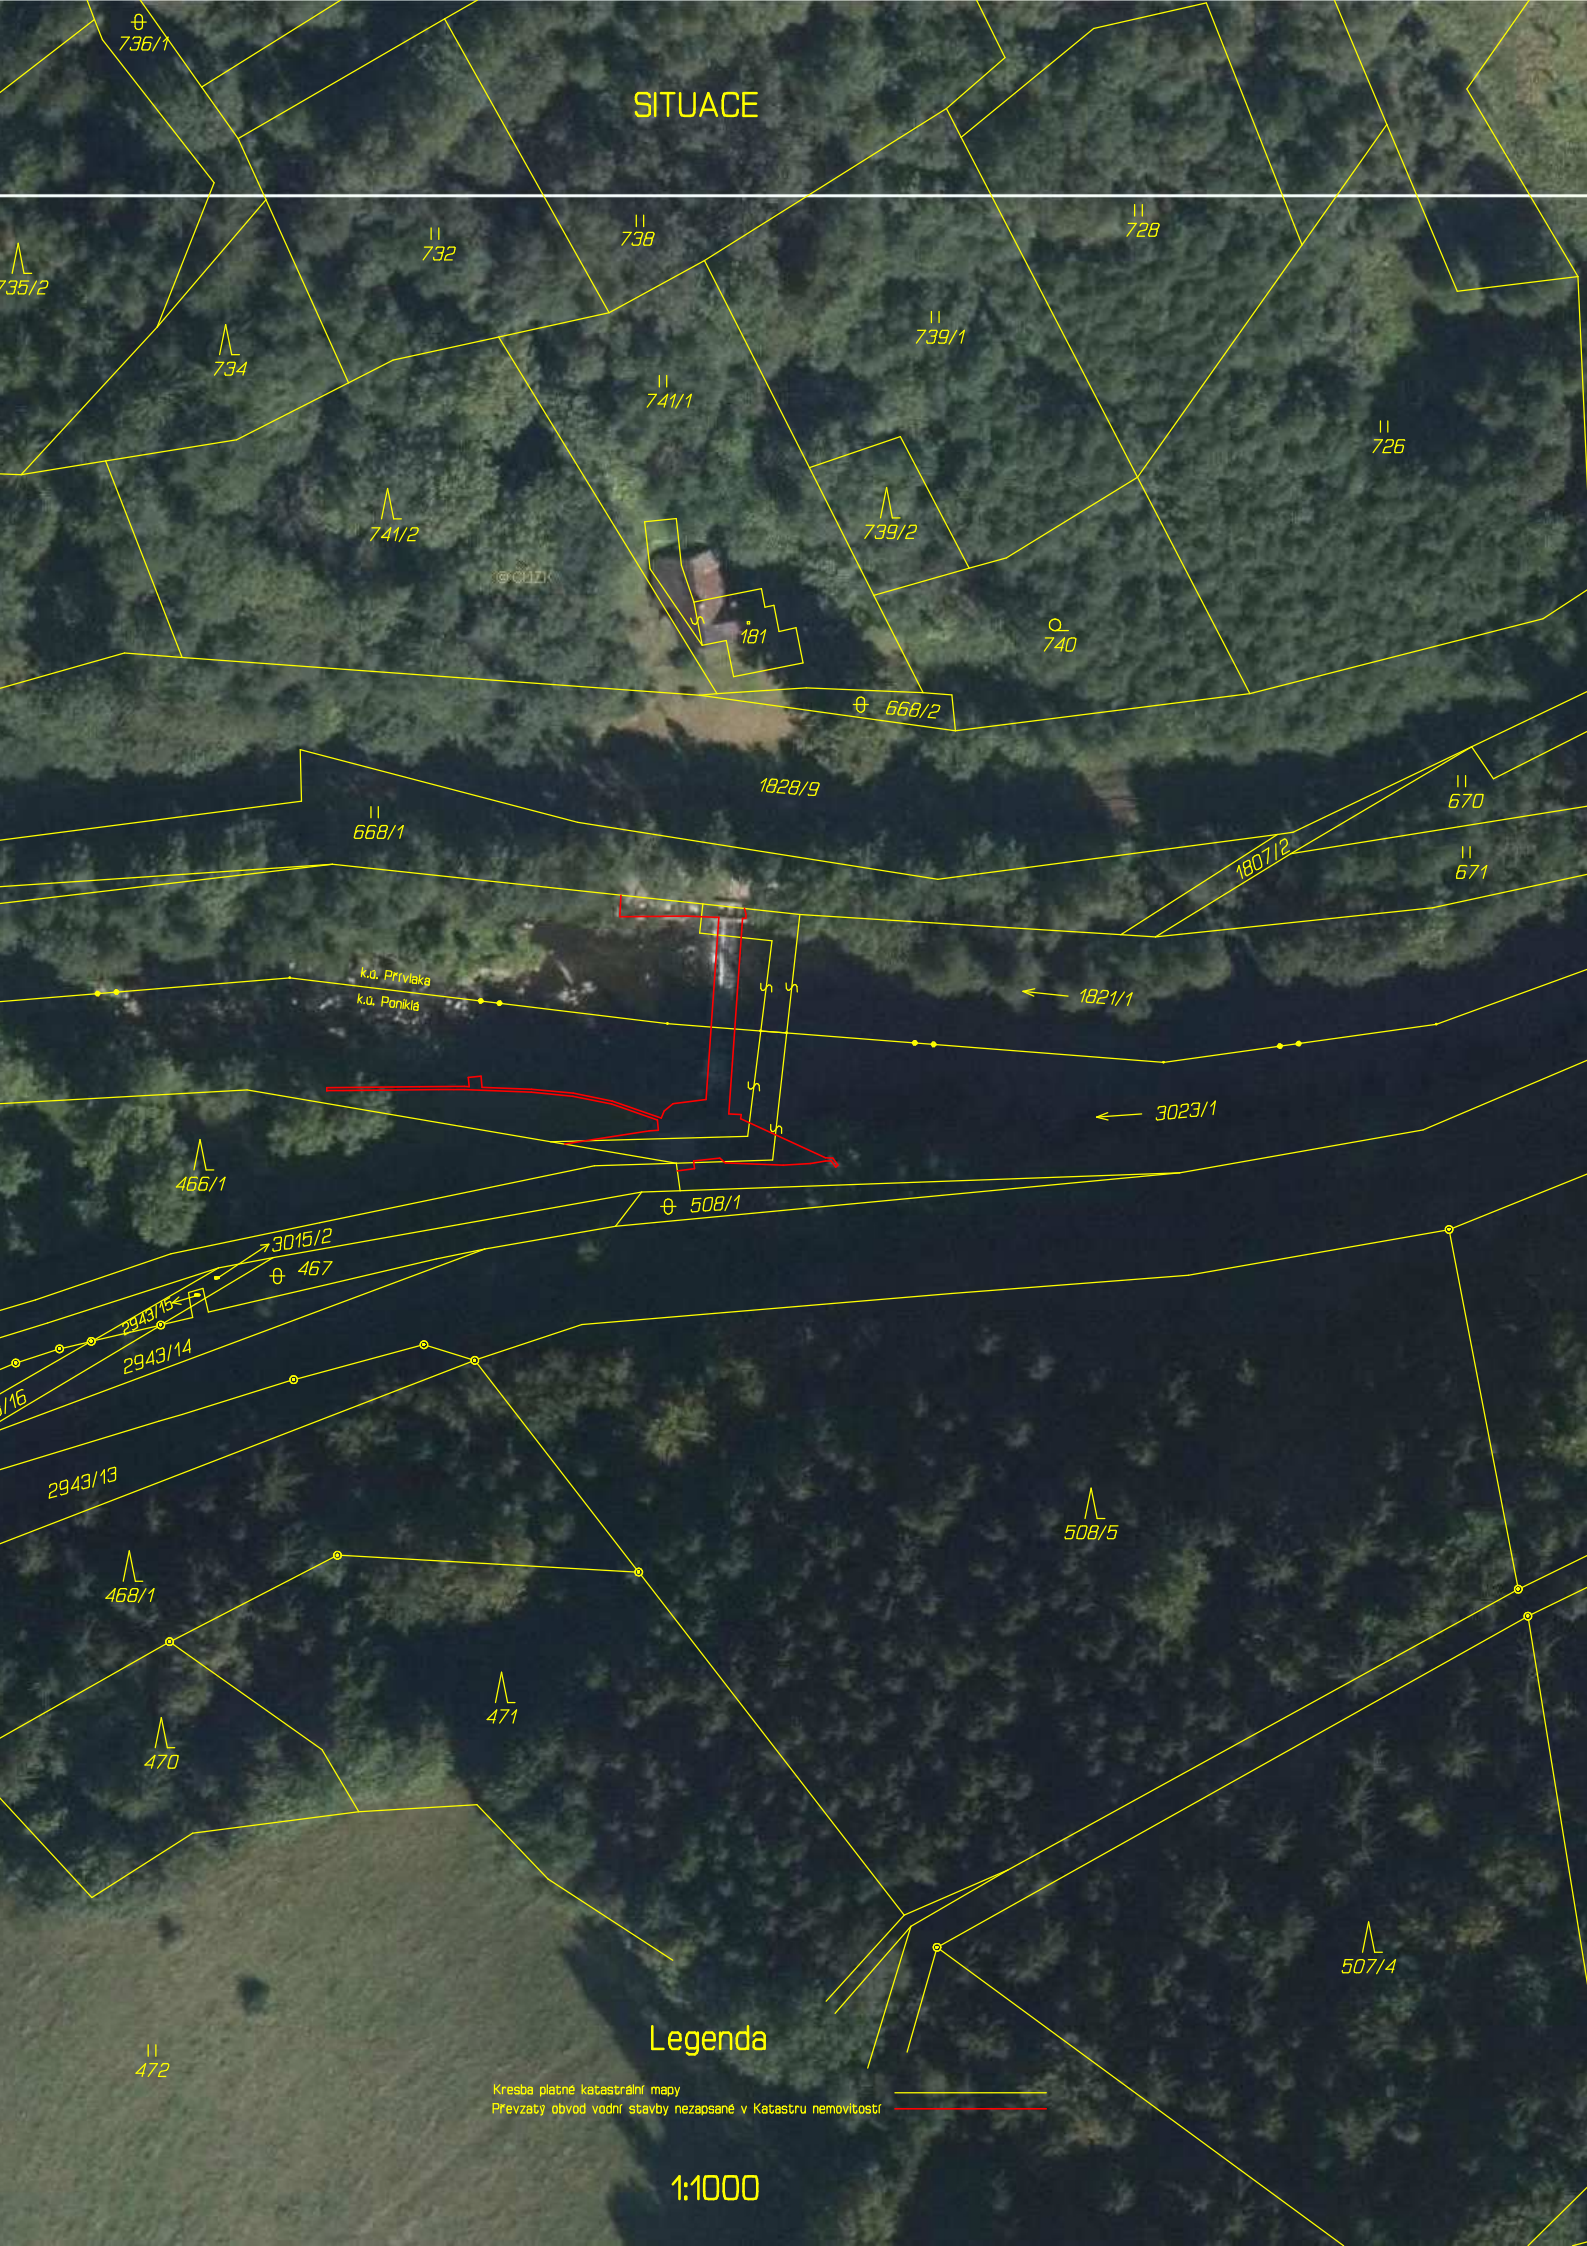

# SITUACE

k.o. Průvička  
k.o. Paníkář

## Legenda

Kresba platně katastrální mapy  
Převzatý obvod vodní stavby nezapsané v Katastru nemovitostí

1:1000