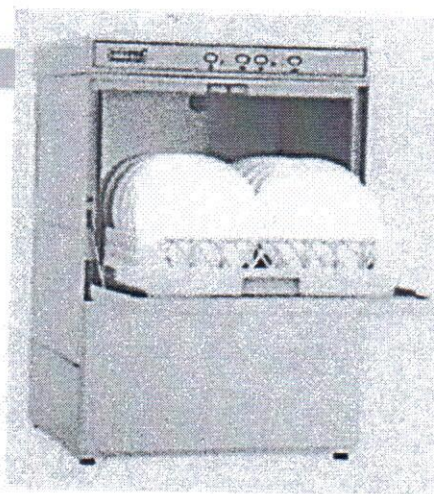

Nabídka vybavení kuchyňskou technologií
firma KAPLAN GASTRO

nab.č.:1016

pro : objekt - MŠ Řeporyje, Praha

31.10.2016

pol. číslo	název, typ	ks	cena Kč/ks	Cena celkem
1	Myčka jednoplášťová RM Gastro typ: QQ50M + OČ, s odpadovým čerpadlem 580 x 610 x 820 mm (šířka x hloubka x výška) mycí cyklus: 120 sec. výkon talířů: 30 košů / hod. Příkon boileru: 3 kW, příkon vany: 2,1 kW Celkový příkon: 3,65 kW / 230 V	2	47662	95 324
2	Mycí prostředek: RM Mycí 12 kg	2	1440	2 880
3	Oplachovací prostředek: RM Oplach 10 kg	2	1319	2 638
4	Doprava myčky, montáž nové myčky včetně materiálu, demonťáž staré myčky	1	4840	4 840
	Sleva pro MŠ 5%			4 500

CELKEM na klíč

101 181 Kč

Záruční doba: 12+12 měsíců
Servis: záruční, pozáruční
Platební podmínky: po realizaci akce

Kaplan Martin GASTRO
Rtyňská 323, 19012 PRAHA
Kostelní 1, 74705 OPAVA

MARTIN KAPLAN
Kostelní 1
747 05 OPAVA