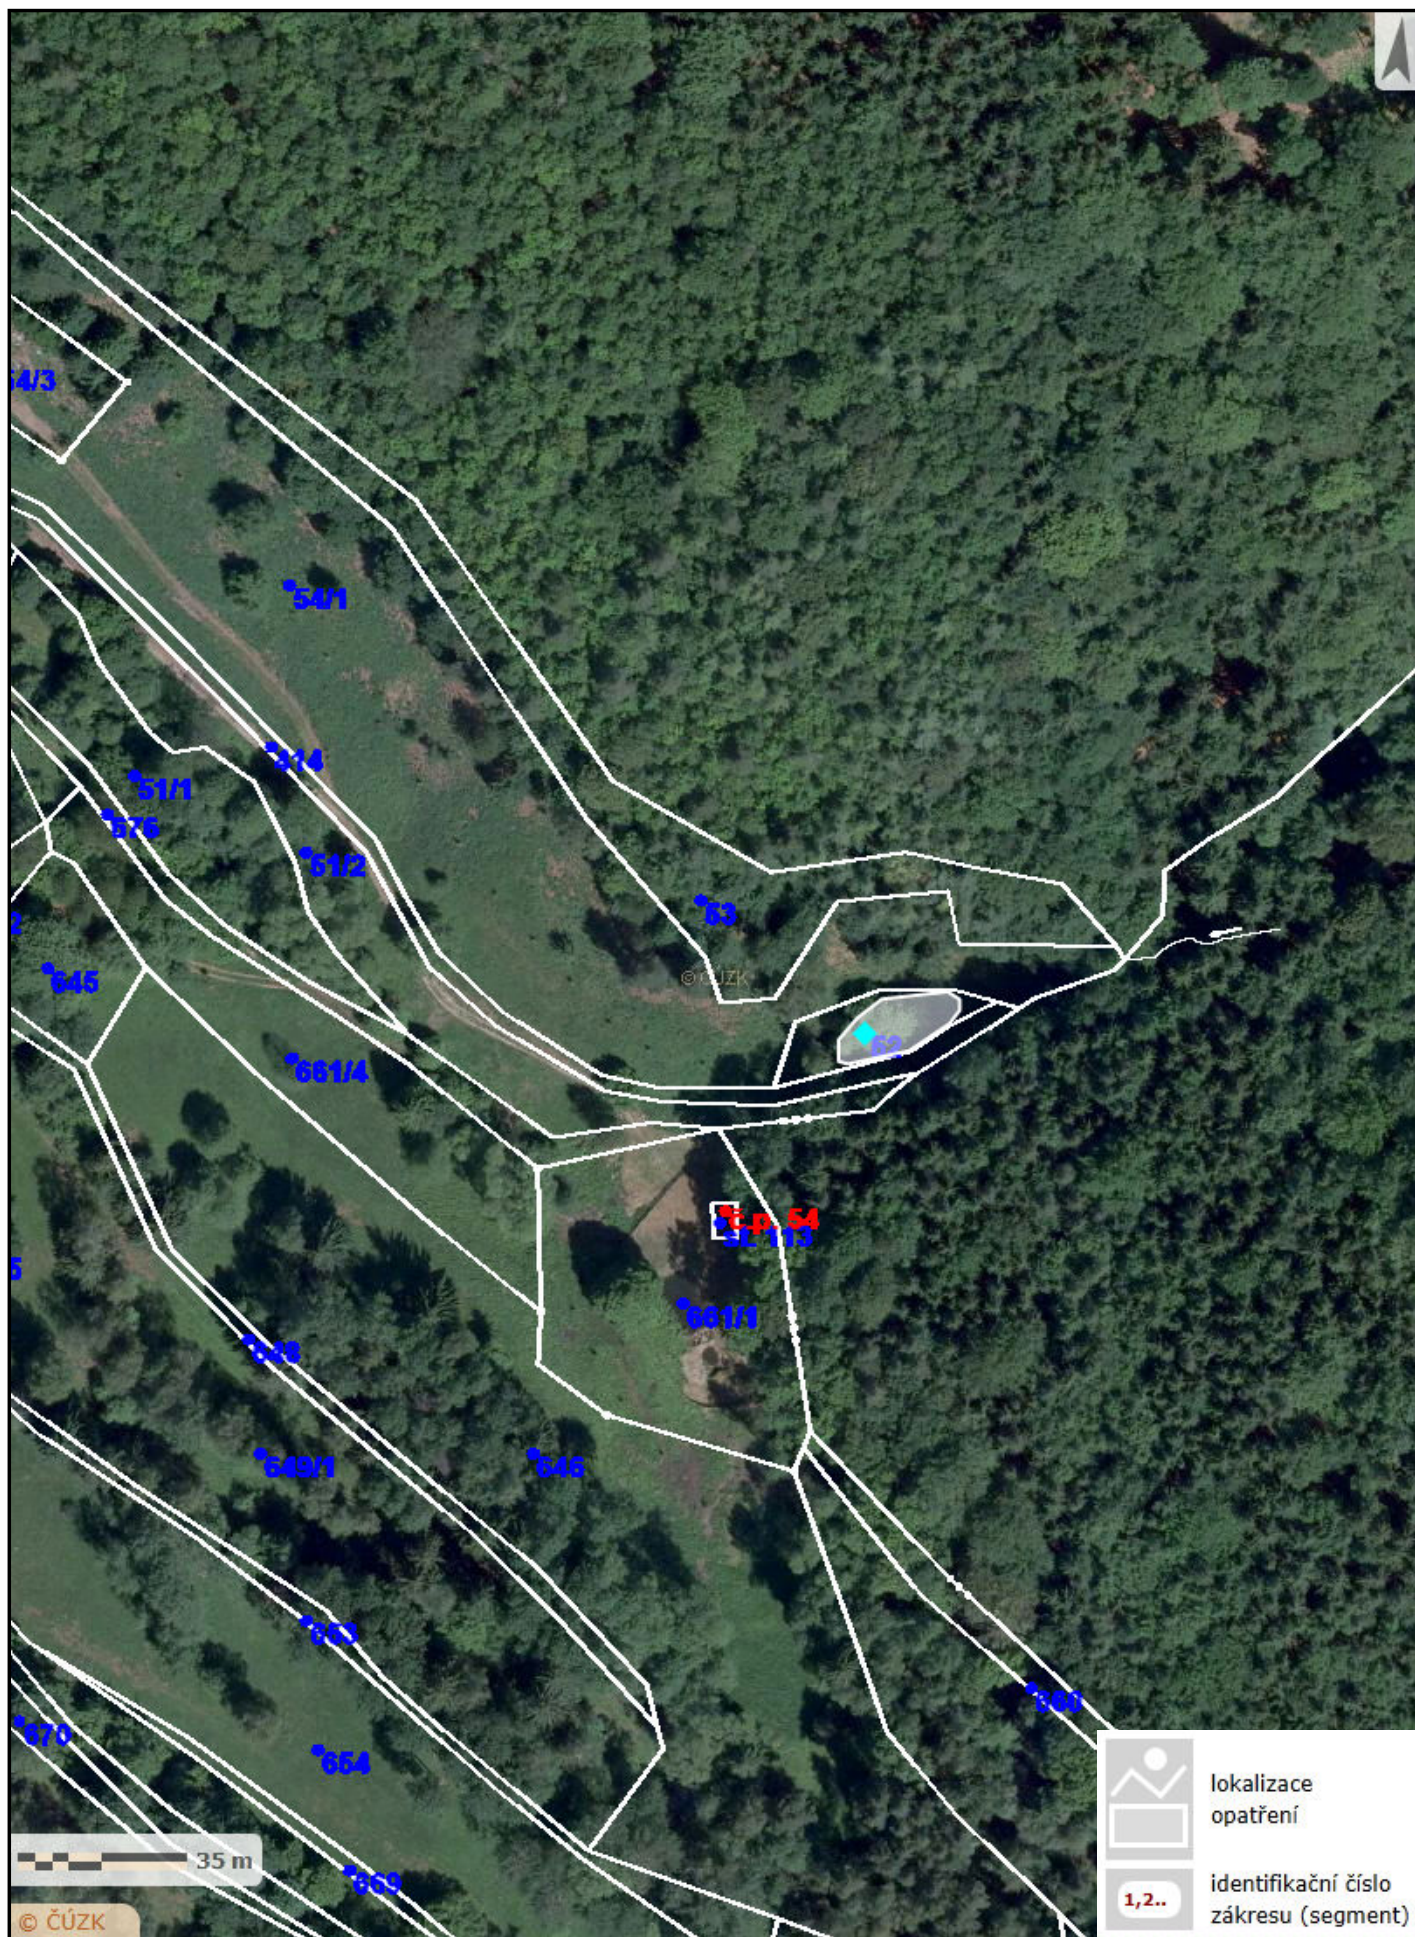

# Zákres lokalizace opatření

příloha k dohodě číslo PPK-53a/41/18

# Zákres lokalizace opatření

příloha k dohodě číslo PPK-53a/41/18  
P.p.č. 406/4 v k.ú. Údolí u Lokte