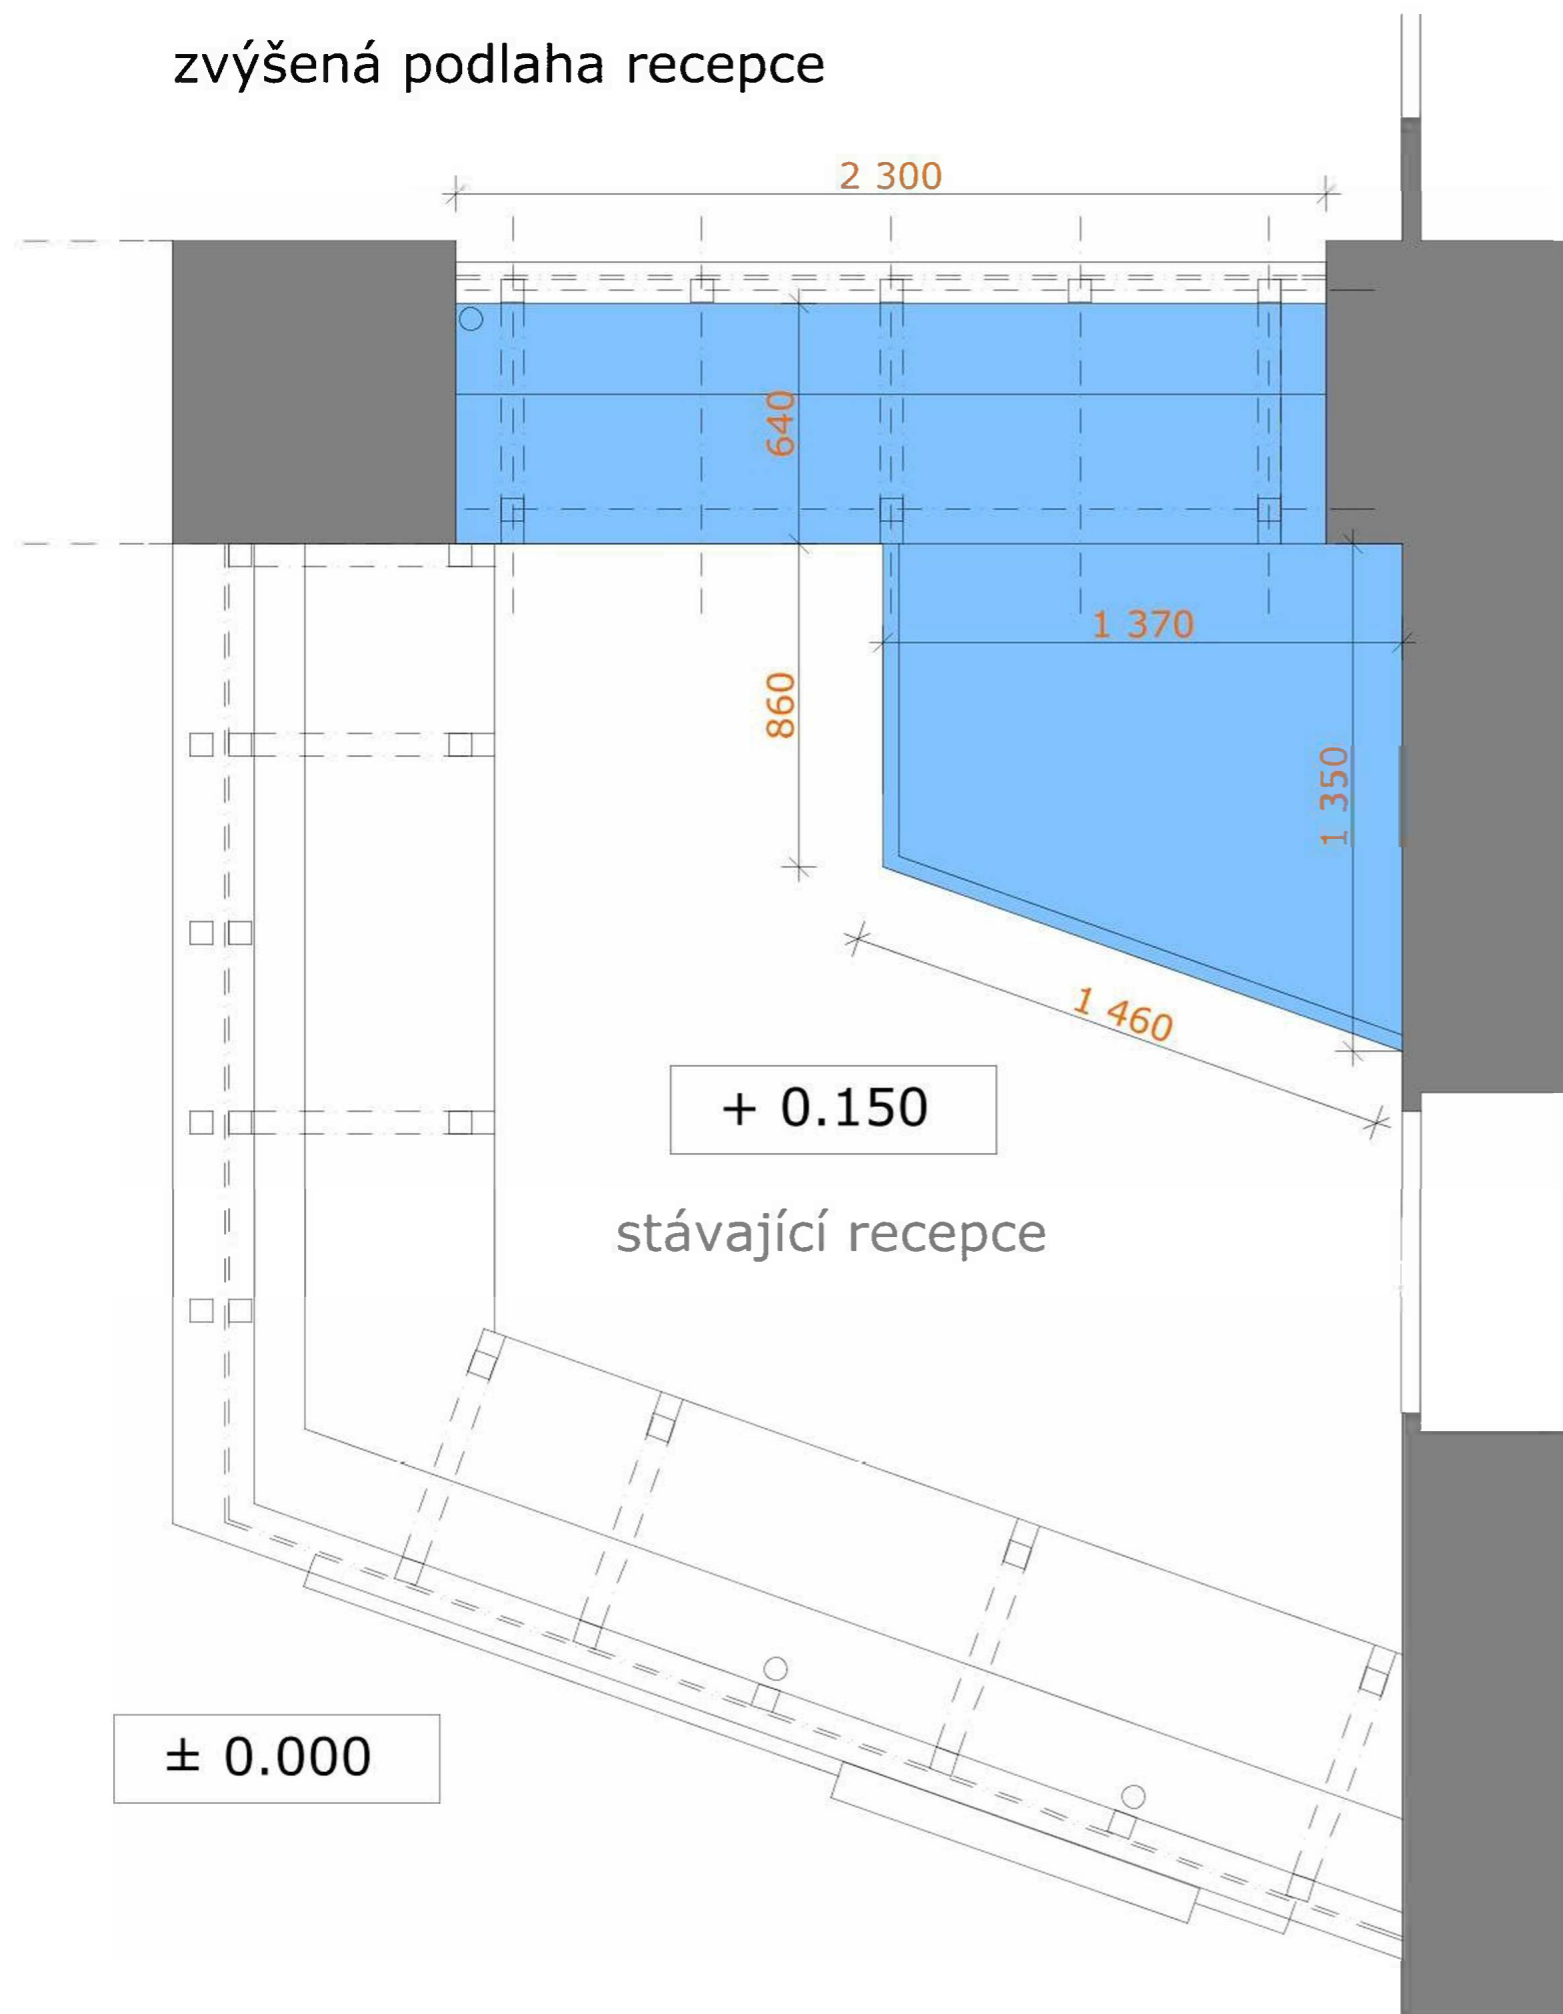

zvýšená podlaha recepce

pozn.:PŘI REALIZACE NUTNO ŘEŠIT A ARCHITEKTEM

NÁZEV AKCE :		OBNOVA VSTUPNÍCH PROSTOR Krajský úřad Plzeňského kraje		
NÁZEV PŘÍLOHY :		RECEPČNÍ PULT - NOVÁ ČÁST, PŮDORYS		MĚŘÍTKO 1 : 10
NÁVRH		INVESTOR	DATUM	11/2017
		KÚ Plzeň	STUPEŇ	PDS
		Plzeň		Č.v. 5