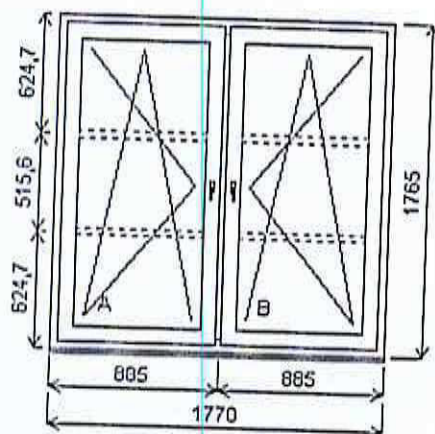

Sklo:	F4-16-PO4 Ug=1.0 -SW 9016 bílý	
Příčky ve skle:	18 mm bílá 9010	
Rám:	71/76 6komor, 3-těsnění	
Sloupek:	95, středové těsnění	
Křídlo:	84/76 ROWNÉ 6-komor	
Podklad.profil:	30mm s/d	
Klika:	okenní standardní	
Doplňky:	Pozink. překrytka 30x30-k vnějšímu parapetu surová, d=podle okna, hl=30, 1ks	55,00 Kč
	Vnitřní PVC parapet Melanin vč. bočnic Bílá (1003), d=podle okna, hl=200, 1ks	250,00 Kč
Výška klíky:	(FFG) A:1/2 , B:1/2 , C:1/2 , D:1/2	

Popis: 202-4 RÁM 14527, KŘÍDLO 14530, Uw 1,1W/m2K, SKLO Ug 1,0 W/m2K, PLASTOVÝ TEPLÝ RÁMEČEK SWISSPACER, DTD PARAPET CPL LAMINÁTEM 0,6 mm

Množství: 3      Cena za ks: 10 034,00 Kč

**Celkem: 30 102,00 Kč**

POZOR: Čtěte poznámky za pozicemi.

Pozice : 3/: Dvojdílné okno se sloupkem + příslušenství

Rozměry rámu: 1770,0 x 1765,0 mm

INOUTIC Prestige MD rovné křídlo

Základní cena:	Dvojdílné okno se sloupkem	14 177,00 Kč
Barva (ext/int):	601 Bílá / bílá	
	Sleva 54,0% ze základní ceny	-7 656,00 Kč
Cena po slevě:		6 521,00 Kč