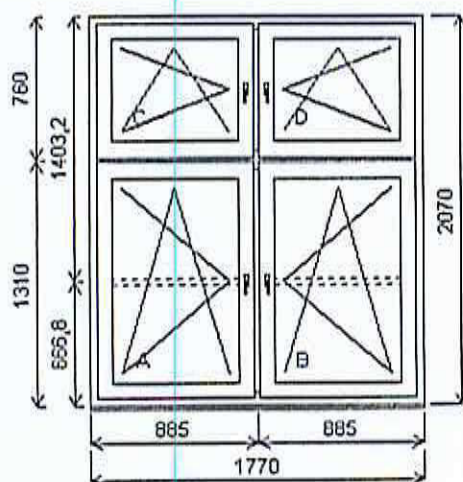

Sklo:	F4-16-PO4 Ug=1.0 -SW 9016 bílý	
Příčky ve skle:	18 mm bílá 9010	
Rám:	71/76 6komor, 3-těsnění	
Sloupek:	95, středové těsnění	
Křídlo:	84/76 ROWNÉ 6-komor	
Podklad.profil:	30mm s/d	
Klika:	okenní standardní	
Doplňky:	Pozink. překrytka 30x30-k vnějšímu parapetu surová, d=podle okna, hl=30, 1ks	55,00 Kč
	Vnitřní PVC parapet Melanin vč. bočnic Bílá (1003), d=podle okna, hl=200, 1ks	250,00 Kč
Výška klíky:	(FFG) A:1/2 , B:1/2 , C:1/2 , D:1/2	

Popis: 202-4 RÁM 14527, KŘÍDLO 14530, Uw 1,1W/m2K, SKLO Ug 1,0 W/m2K, PLASTOVÝ TEPLÝ RÁMEČEK SWISSPACER, DTD PARAPET CPL LAMINÁTEM 0,6 mm

Množství: 3   Cena za ks: 10 034,00 Kč

Celkem: 30 102,00 Kč

POZOR: Čtěte poznámky za pozicemi.