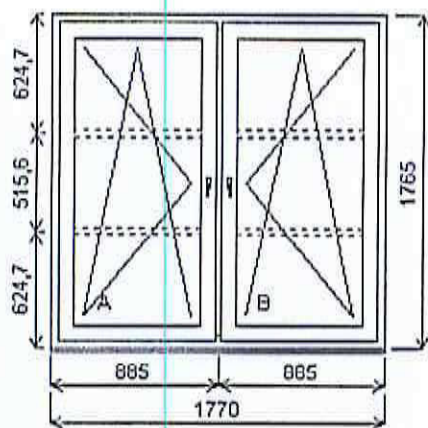

Výška kličky:

Popis:

301-2 RÁM 14527, KŘÍDLO 14530, Uw 1,1W/m2K, SKLO Ug 1,0 W/m2K, PLASTOVÝ TEPLÝ RÁMEČEK SWISSPACER, DTD PARAPET CPL LAMINÁTEM 0,6 mm

Množství: 2

Cena za ks: 7 392,00 Kč

POZOR: Čtěte poznámky za pozicemi.

**Celkem:**

**14 784,00 Kč**

Pozice : 4/: Dvojdílné okno se sloupkem + příslušenství

Rozměry rámu: 1770,0 x 1765,0 mm

INOUTIC Prestige MD rovné křídlo

Základní cena:	Dvojdílné okno se sloupkem	14 177,00 Kč
Barva (ext/int):	601 Bílá / bílá	
	Sleva 54,0% ze základní ceny	-7 656,00 Kč
Cena po slevě:		6 521,00 Kč

Sklo:	F4-16-PO4 Ug=1.0 -SW 9016 bílý	
Příčky ve skle:	18 mm bílá 9010	
Rám:	71/76 6komor, 3-lésnění	
Sloupek:	95, středové těsnění	
Křídlo:	84/76 ROVNÉ 6-komor	
Podklad, profil:	30mm sřd	
Klika:	okenní standardní	
Doplňky:	Pozink, překrytka 30x30-k	55,00 Kč
	vnějšímu parapetu surová, d=podle okna, hl=30, 1ks	
	Vnitřní PVC parapet Melanin vč.	250,00 Kč
	bočnic Bílá (1003), d=podle okna, hl=200, 1ks	
Výška klíky:	(FFG) A:1/2 , B:1/2	
Popis:	303 RÁM 14527, KŘÍDLO 14530, Uw 1,1W/m2K, SKLO Ug 1,0 W/m2K, PLASTOVÝ TEPLÝ RÁMEČEK SWISSPACER, DTD PARAPET CPL LAMINÁTEM 0,6 mm	