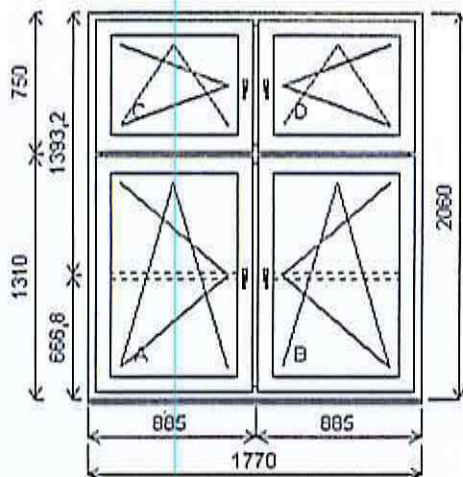

Vážený zákazníku,

na základě Vaší poptávky zasíláme cenovou nabídku na níže uvedenou akci.

Materiály použité pro kalkulaci:

- Středové trojitě těsnění - dvě těsnění na rámu + jedno na křídle
- 6-tikomorový profilový systém Inoutic Prestige
- Stavební hloubka 76mm
- Hloubka zasklívací polodrážky 25mm (nejhlubší zapuštění skla do profilu na trhu)
- Vysoké povrchové teploty okna brání kondenzaci vlhkosti
- Celoovodové kování SIEGENIA vybaveno mikroventilací (4polohy kliky)
- Pojistka chybné manipulace na každém otevíravě sklopném křídle

Sklo:	F4-16-PO4 Ug=1.0 -SW 9016 bílý	
Příčky ve skle:	18 mm bílá 9010	
Rám:	71/76 6komor, 3-těsnění	
Sloupek:	95, středové těsnění	
Křídlo:	84/76 ROWNÉ 6-komor	
Podklad.profil:	30mm s/d	
Klika:	okenní standardní	
Doplňky:	Pozink. překrytka 30x30-k vnějšímu parapetu surová, d=podle okna, hl=30, 1ks	55,00 Kč
	Vnitřní PVC parapet Melanin vč. bočnic Bílá (1003), d=podle okna, hl=200, 1ks	250,00 Kč
Výška klíky:	(FFG) A:1/2 , B:1/2 , C:1/2 , D:1/2	