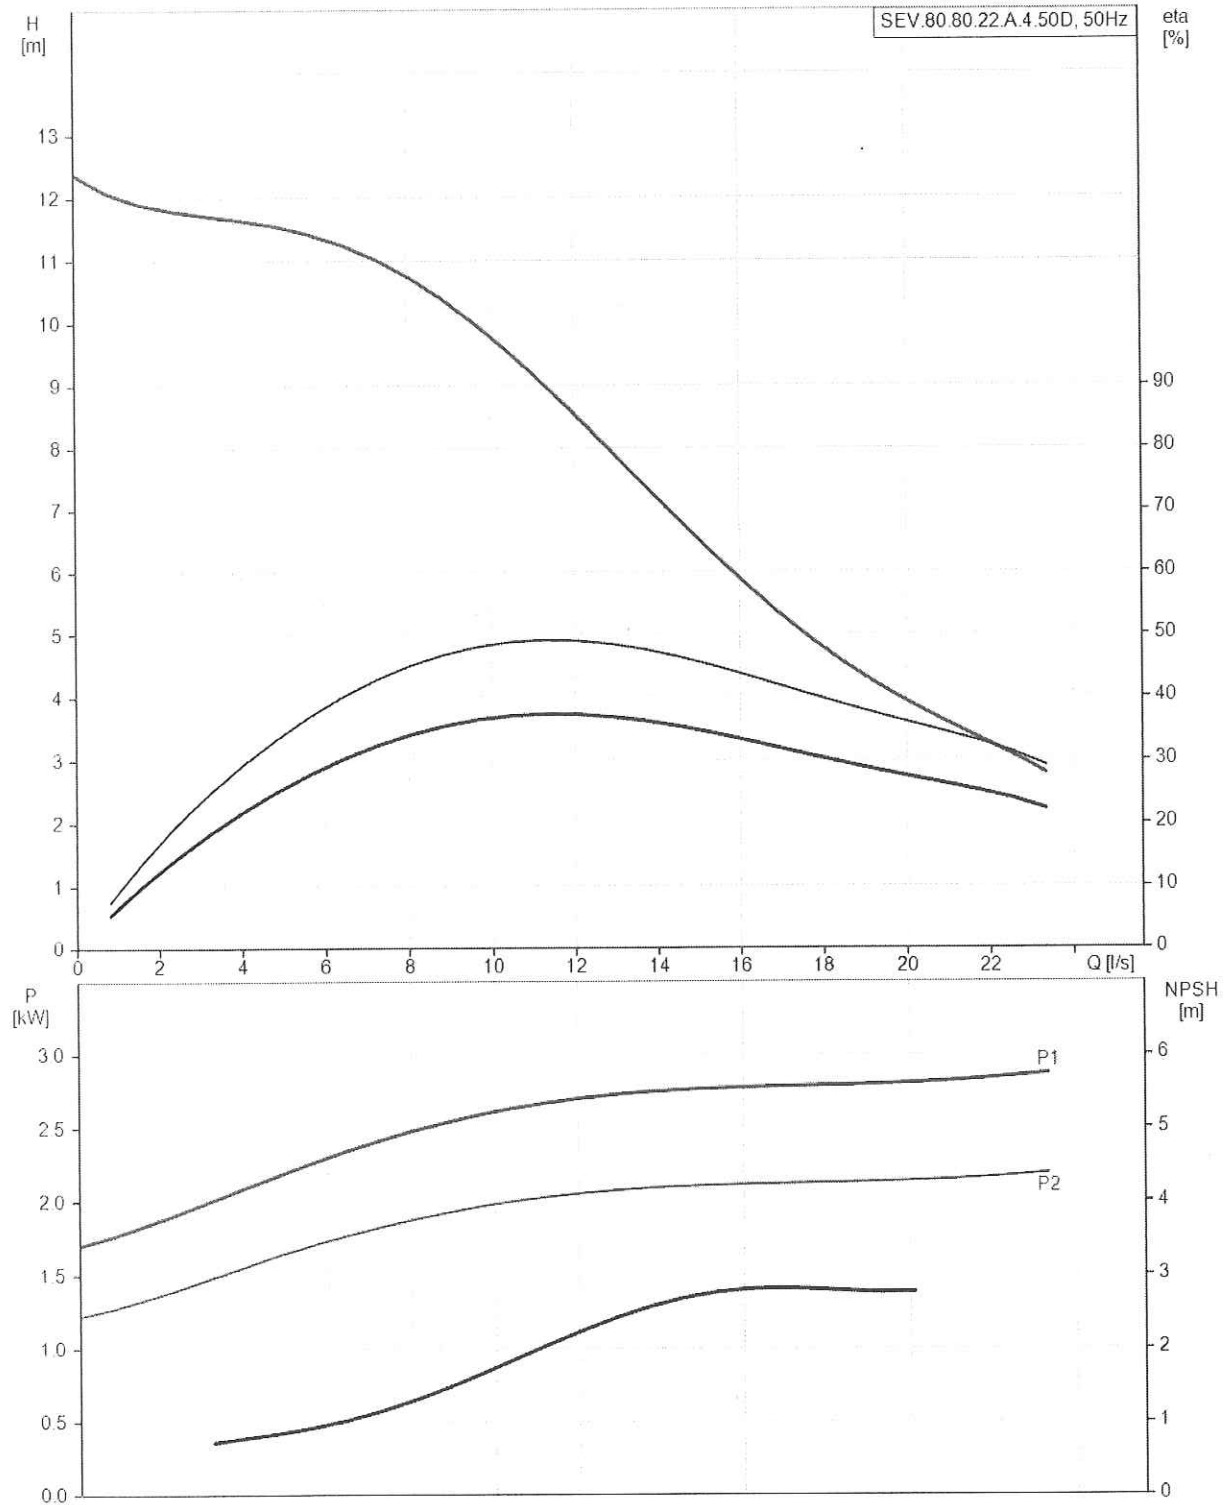

Specifikace - Nabídka č. : 1002324486

Pol. 10 96177662 Cerpadlo SEV.80.80.22.A.4.50D

Křivka

Specifikace - Nabídka č. : 1002324486

Pol. 10 96177662 Cerpadlo SEV.80.80.22.A.4.50D

Rozměrový náčrt