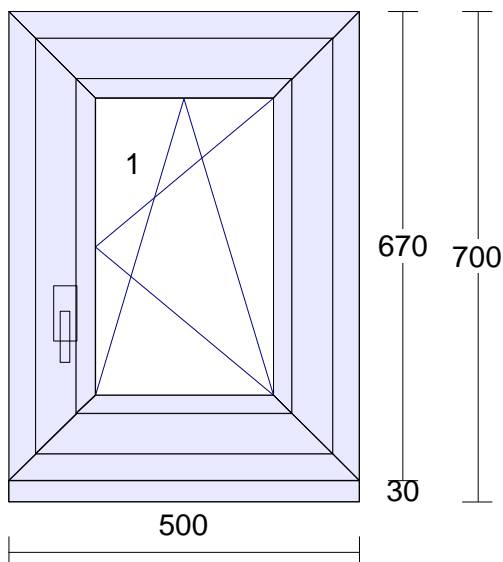

Pozice: 3

Množství: 1 ks

Profil: STYLE_EVO
 Šířka: 1300 mm
 Výška: 2270 mm
 Barva: **bílá**
 Rám: rám balkonový standard
 Křídlo: 2 * křídlo balkonové standard
 Rozšíření: podklad 8069 uni pro PVC tep. izol. 27,5/50mm
 Výplň: 2 * 4-16-4 Float-PTN+, Ug1,1
 Výplň tl.: 2 ks 24 mm
 Kování: **Pole + název otvorů:**
 1 otevíravé levé balkon štlup
 2 ot.sklopné pravé balkon hlavní
Název parametru: Hodnota:
 Par.kování: Aerocontrol WH **Pohyblivý standard**
stříbrný
 Kotvení: na vruty - H+D+L+P
 Odvodnění: dopředu
 Hmotnost kg: 105

Pozice: 4

Množství: 2 ks

Profil: STYLE_EVO
 Šířka: 500 mm
 Výška: 670 mm
 Barva: **bílá**
 Rám: rám standard
 Křídlo: křídlo standard
 Rozšíření: podklad 8069 uni pro PVC tep. izol. 27,5/50mm
 Výplň: 4-16-4 Float-PTN+, Ug1,1
 Výplň tl.: 24 mm
 Kování: **Pole + název otvorů:**
 1 otevíravé sklopné pravé
 Par.kování: **Název parametru: Hodnota:**
 Aerocontrol WH **Pevný**
 Kotvení: na vruty - H+D+L+P
 Odvodnění: dopředu
 Hmotnost kg: 13