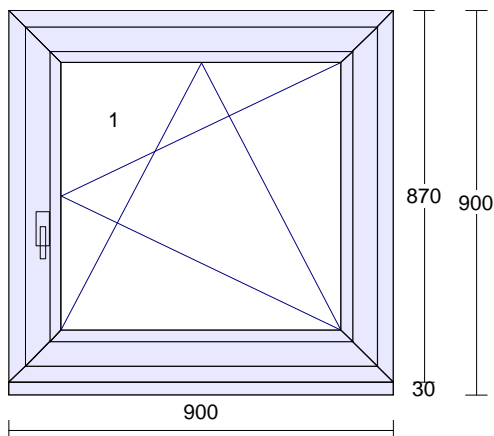

Pozice: 6

Množství: 7 ks

Profil: STYLE_EVO
 Šířka: 1400 mm
 Výška: 1870 mm
 Barva: **bílá**
 Rám: rám standard
 Křídlo: 2 * křídlo standard
 Rozšíření: podklad 8069 uni pro PVC tep. izol. 27,5/50mm
 Výplň: 2 * 4-16-4 Float-PTN+, Ug1,1
 Výplň tl.: 2 ks 24 mm
 Kování: **Pole + název otvorky:**
 1 otevíravé levé štulp
 2 otevíravé sklopné pravé hlavní
Název parametru: Hodnota:
 Aerocontrol WH **Pohyblivý standard**
stříbrný
 Par.kování:
 Kotvení: na vruty - H+D+L+P
 Odvodnění: dopředu
 Hmotnost kg: 92

Pozice: 7

Množství: 3 ks

Profil: STYLE_EVO
 Šířka: 900 mm
 Výška: 870 mm
 Barva: **bílá**
 Rám: rám standard
 Křídlo: křídlo standard
 Rozšíření: podklad 8069 uni pro PVC tep. izol. 27,5/50mm
 Výplň: 4-16-4 Float-PTN+, Ug1,1
 Výplň tl.: 24 mm
 Kování: **Pole + název otvorky:**
 1 otevíravé sklopné pravé
Název parametru: Aerocontrol WH **Hodnota:**
stříbrný Pohyblivý standard
 Par.kování:
 Kotvení: na vruty - H+D+L+P
 Odvodnění: dopředu
 Hmotnost kg: 32