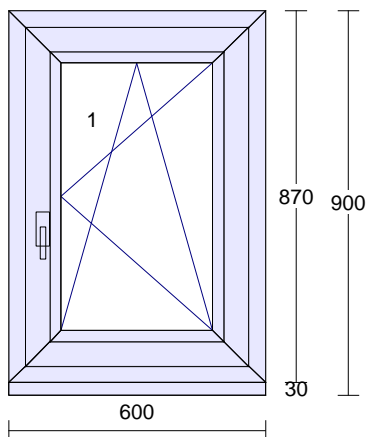

Pozice: 7

Množství: 3 ks

Profil: STYLE_EVO
 Šířka: 900 mm
 Výška: 870 mm
 Barva: **bílá**
 Rám: rám standard
 Křídlo: křídlo standard
 Rozšíření: podklad 8069 uni pro PVC tep. izol. 27,5/50mm
 Výplň: 4-16-4 Float-PTN+, Ug1,1
 Výplň tl.: 24 mm
 Kování: **Pole + název otvorky:**
 1 otevíravé sklopné pravé
Název parametru: Aerocontrol WH **Hodnota:**
stříbrný Pohyblivý standard
 Par.kování:
 Kotvení: na vruty - H+D+L+P
 Odvodnění: dopředu
 Hmotnost kg: 32

Pozice: 8

Množství: 3 ks

Profil: STYLE_EVO
 Šířka: 600 mm
 Výška: 870 mm
 Barva: **bílá**
 Rám: rám standard
 Křídlo: křídlo standard
 Rozšíření: podklad 8069 uni pro PVC tep. izol. 27,5/50mm
 Výplň: 4-16-4 Float-PTN+, Ug1,1
 Výplň tl.: 24 mm
 Kování: **Pole + název otvorky:**
 1 otevíravé sklopné pravé
Název parametru: Aerocontrol WH **Hodnota:**
stříbrný Pohyblivý standard
 Par.kování:
 Kotvení: na vruty - H+D+L+P
 Odvodnění: dopředu
 Hmotnost kg: 20