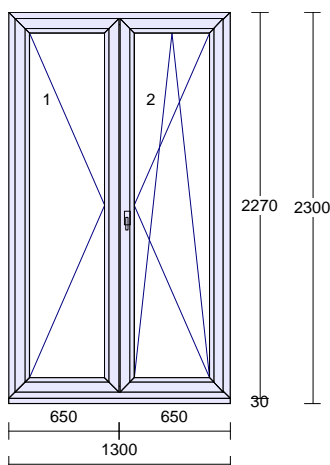

Pozice: 3

Množství: 1 ks