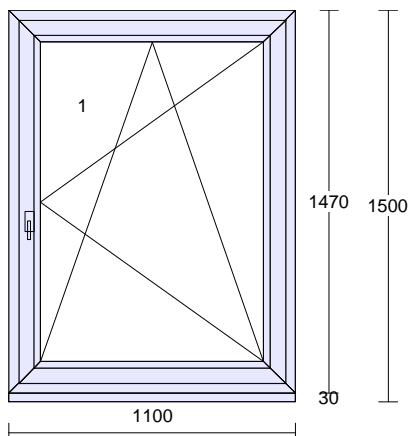

OBCHODNÍ ZÁSTUPCE:

xxx
xxx
xxx Tel.:
Mob.: +xxx
Tel.: E-mail:
E-mail: xxx

POPTÁVAJÍCÍ:

Boženy Vikové-Kunětické 2011
530 02 Pardubice
Mob.:
Tel.:
E-mail:
IČO:
DIČ:

ADRESA STAVBY:

Mob.:

Všechny elementy (okna, dveře) jsou zobrazeny jen schematicky, uvedené rozměry jsou výrobní (vnější) rozměry oken. Prvky jsou zobrazeny z pohledu z interiéru, pro orientaci otevírání.

Pozice: 1

Množství: 3 ks

Profil: STYLE_EVO
 Šířka: 1100 mm
 Výška: 1470 mm
 Barva: **bílá**
 Rám: rám standard
 Křídlo: křídlo standard
 Rozšíření: podklad 8069 uni pro PVC tep. izol. 27,5/50mm
 Výplň: 4-16-4 Float-PTN+, Ug1,1
 Výplň tl.: 24 mm
 Kování: **Pole + název otvírky:**
 1 otevíravé sklopné pravé
Název parametru: Hodnota:
 Aerocontrol WH **Pohyblivý standard**
stříbrný
 Par.kování:
 Kotvení: na vruty - H+D+L+P
 Odvodnění: dopředu
 Hmotnost kg: 56

Pozice: 2

Množství: 4 ks

Profil: STYLE_EVO
 Šířka: 1300 mm
 Výška: 1570 mm
 Barva: **bílá**
 Rám: rám standard
 Křídlo: 2 * křídlo standard
 Rozšíření: podklad 8069 uni pro PVC tep. izol. 27,5/50mm
 Výplň: 2 * 4-16-4 Float-PTN+, Ug1,1
 Výplň tl.: 2 ks 24 mm
 Kování: **Pole + název otvírky:**
 1 otevíravé levé štlup
 2 otevíravé sklopné pravé hlavní
Název parametru: Hodnota:
 Aerocontrol WH **Pohyblivý standard**
stříbrný
 Par.kování:
 Kotvení: na vruty - H+D+L+P
 Odvodnění: dopředu
 Hmotnost kg: 75