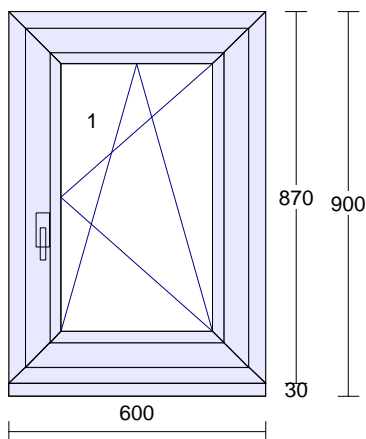

Profil: STYLE_EVO
Šířka: 600 mm
Výška: 870 mm
Barva: **bílá**
Rám: rám standard
Křídlo: křídlo standard
Rozšíření: podklad 8069 uni pro PVC tep. izol. 27,5/50mm
Výplň: 4-16-4 Float-PTN+, Ug1,1
Výplň tl.: 24 mm
Kování: **Pole + název otvírky:**
1 otevíravé sklopné pravé
Par.kování: **Název parametru:** Aerocontrol WH **Hodnota:** **Pohyblivý standard**
stříbrný
Kotvení: na vruty - H+D+L+P
Odvodnění: dopředu
Hmotnost kg: 20

Cena za kus: Cena celkem:
6786,00 Kč **6786,00 Kč**

Klička FKS bílá RAL9016 logo Vekra

Elektromagnet zabezpečení s pohyblivým magnetem ZUMA0010 pro:
- OS, O, SO okna šířka kř. od 440mm
- sklopná okna výška kř. od 741mm
- balkonové dveře

Cena výplní ke slevě

342203,00 Kč