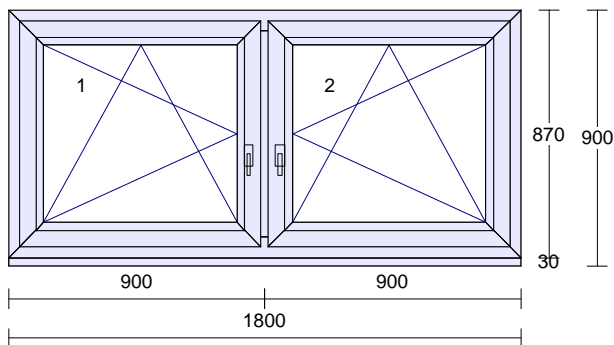

Pozice: 8

Množství: 3 ks

Profil: STYLE_EVO
 Šířka: 600 mm
 Výška: 870 mm
 Barva: **bílá**
 Rám: rám standard
 Křídlo: křídlo standard
 Rozšíření: podklad 8069 uni pro PVC tep. izol. 27,5/50mm
 Výplň: 4-16-4 Float-PTN+, Ug1,1
 Výplň tl.: 24 mm
 Kování: **Pole + název otvorky:**
 1 otevíravé sklopné pravé
Název parametru: Aerocontrol WH **Hodnota:**
stříbrný Pohyblivý standard
 Par.kování:
 Kotvení: na vruty - H+D+L+P
 Odvodnění: dopředu
 Hmotnost kg: 20

Pozice: 9

Množství: 1 ks

Profil: STYLE_EVO
 Šířka: 1800 mm
 Výška: 870 mm
 Barva: **bílá**
 Rám: rám standard
 Křídlo: 2 * křídlo standard
 Sloupek: sloupek/příčka bE82 MD 96mm (oblý)
 Rozšíření: podklad 8069 uni pro PVC tep. izol. 27,5/50mm
 Výplň: 2 * 4-16-4 Float-PTN+, Ug1,1
 Výplň tl.: 2 ks 24 mm
 Kování: **Pole + název otvírky:**
 1 otevíravé sklopné levé
 2 otevíravé sklopné pravé
 Par.kování: **Název parametru:** Aerocontrol WH **Hodnota:** **Pohyblivý standard**
stříbrný
 Kotvení: na vruty - H+D+L+P
 Odvodnění: dopředu
 Hmotnost kg: 62