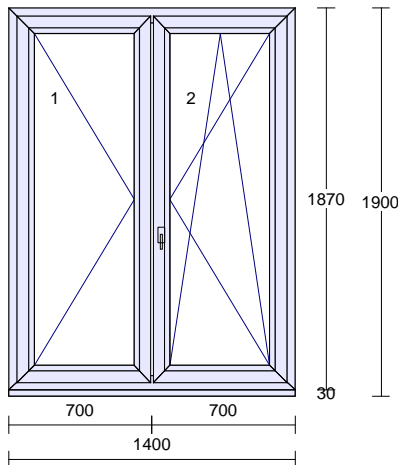

Pozice: 5

Množství: 1 ks

Profil: STYLE_EVO
 Šířka: 500 mm
 Výška: 770 mm
 Barva: **bílá**
 Rám: rám standard
 Křídlo: křídlo standard
 Rozšíření: podklad 8069 uni pro PVC tep. izol. 27,5/50mm
 Výplň: 4-16-4 Float-PTN+, Ug1,1
 Výplň tl.: 24 mm
 Kování: **Pole + název otvorky:**
 1 otevíravé sklopné pravé
Název parametru: Hodnota:
 Aerocontrol WH **Pevný**
 Par.kování:
 Kotvení: na vruty - H+D+L+P
 Odvodnění: dopředu
 Hmotnost kg: 15

Pozice: 6

Množství: 7 ks

Profil: STYLE_EVO
 Šířka: 1400 mm
 Výška: 1870 mm
 Barva: **bílá**
 Rám: rám standard
 Křídlo: 2 * křídlo standard
 Rozšíření: podklad 8069 uni pro PVC tep. izol. 27,5/50mm
 Výplň: 2 * 4-16-4 Float-PTN+, Ug1,1
 Výplň tl.: 2 ks 24 mm
 Kování: **Pole + název otvorky:**
 1 otevíravé levé štulp
 2 otevíravé sklopné pravé hlavní
Název parametru: Hodnota:
 Aerocontrol WH **Pohyblivý standard**
stříbrný
 Par.kování:
 Kotvení: na vruty - H+D+L+P
 Odvodnění: dopředu
 Hmotnost kg: 92