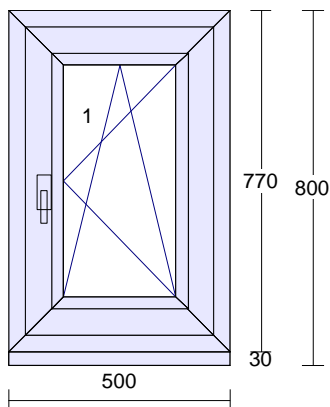

Pozice: 5

Množství: 1 ks

Profil: STYLE_EVO
Šířka: 500 mm
Výška: 770 mm
Barva: **bílá**
Rám: rám standard
Křídlo: křídlo standard
Rozšíření: podklad 8069 uni pro PVC tep. izol. 27,5/50mm
Výplň: 4-16-4 Float-PTN+, Ug1,1
Výplň tl.: 24 mm
Kování: **Pole + název otvorky:**
1 otevíravé sklopné pravé
Název parametru: Hodnota:
Aerocontrol WH **Pevný**
Par.kování:
Kotvení: na vruty - H+D+L+P
Odvodnění: dopředu
Hmotnost kg: 15