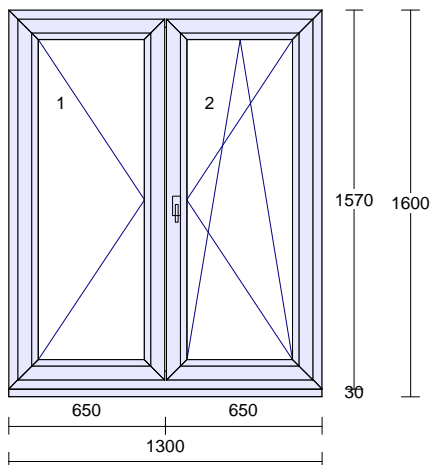

Pozice: 1

Množství: 3 ks

Profil: STYLE_EVO
 Šířka: 1100 mm
 Výška: 1470 mm
 Barva: **bílá**
 Rám: rám standard
 Křídlo: křídlo standard
 Rozšíření: podklad 8069 uni pro PVC tep. izol. 27,5/50mm
 Výplň: 4-16-4 Float-PTN+, Ug1,1
 Výplň tl.: 24 mm
 Kování: **Pole + název otvírky:**
 1 otevíravé sklopné pravé
Název parametru: Hodnota:
 Aerocontrol WH **Pohyblivý standard**
stříbrný
 Par.kování:
 Kotvení: na vruty - H+D+L+P
 Odvodnění: dopředu
 Hmotnost kg: 56

Pozice: 2

Množství: 4 ks

Profil: STYLE_EVO
 Šířka: 1300 mm
 Výška: 1570 mm
 Barva: **bílá**
 Rám: rám standard
 Křídlo: 2 * křídlo standard
 Rozšíření: podklad 8069 uni pro PVC tep. izol. 27,5/50mm
 Výplň: 2 * 4-16-4 Float-PTN+, Ug1,1
 Výplň tl.: 2 ks 24 mm
 Kování: **Pole + název otvírky:**
 1 otevíravé levé štlup
 2 otevíravé sklopné pravé hlavní
Název parametru: Hodnota:
 Aerocontrol WH **Pohyblivý standard**
stříbrný
 Par.kování:
 Kotvení: na vruty - H+D+L+P
 Odvodnění: dopředu
 Hmotnost kg: 75