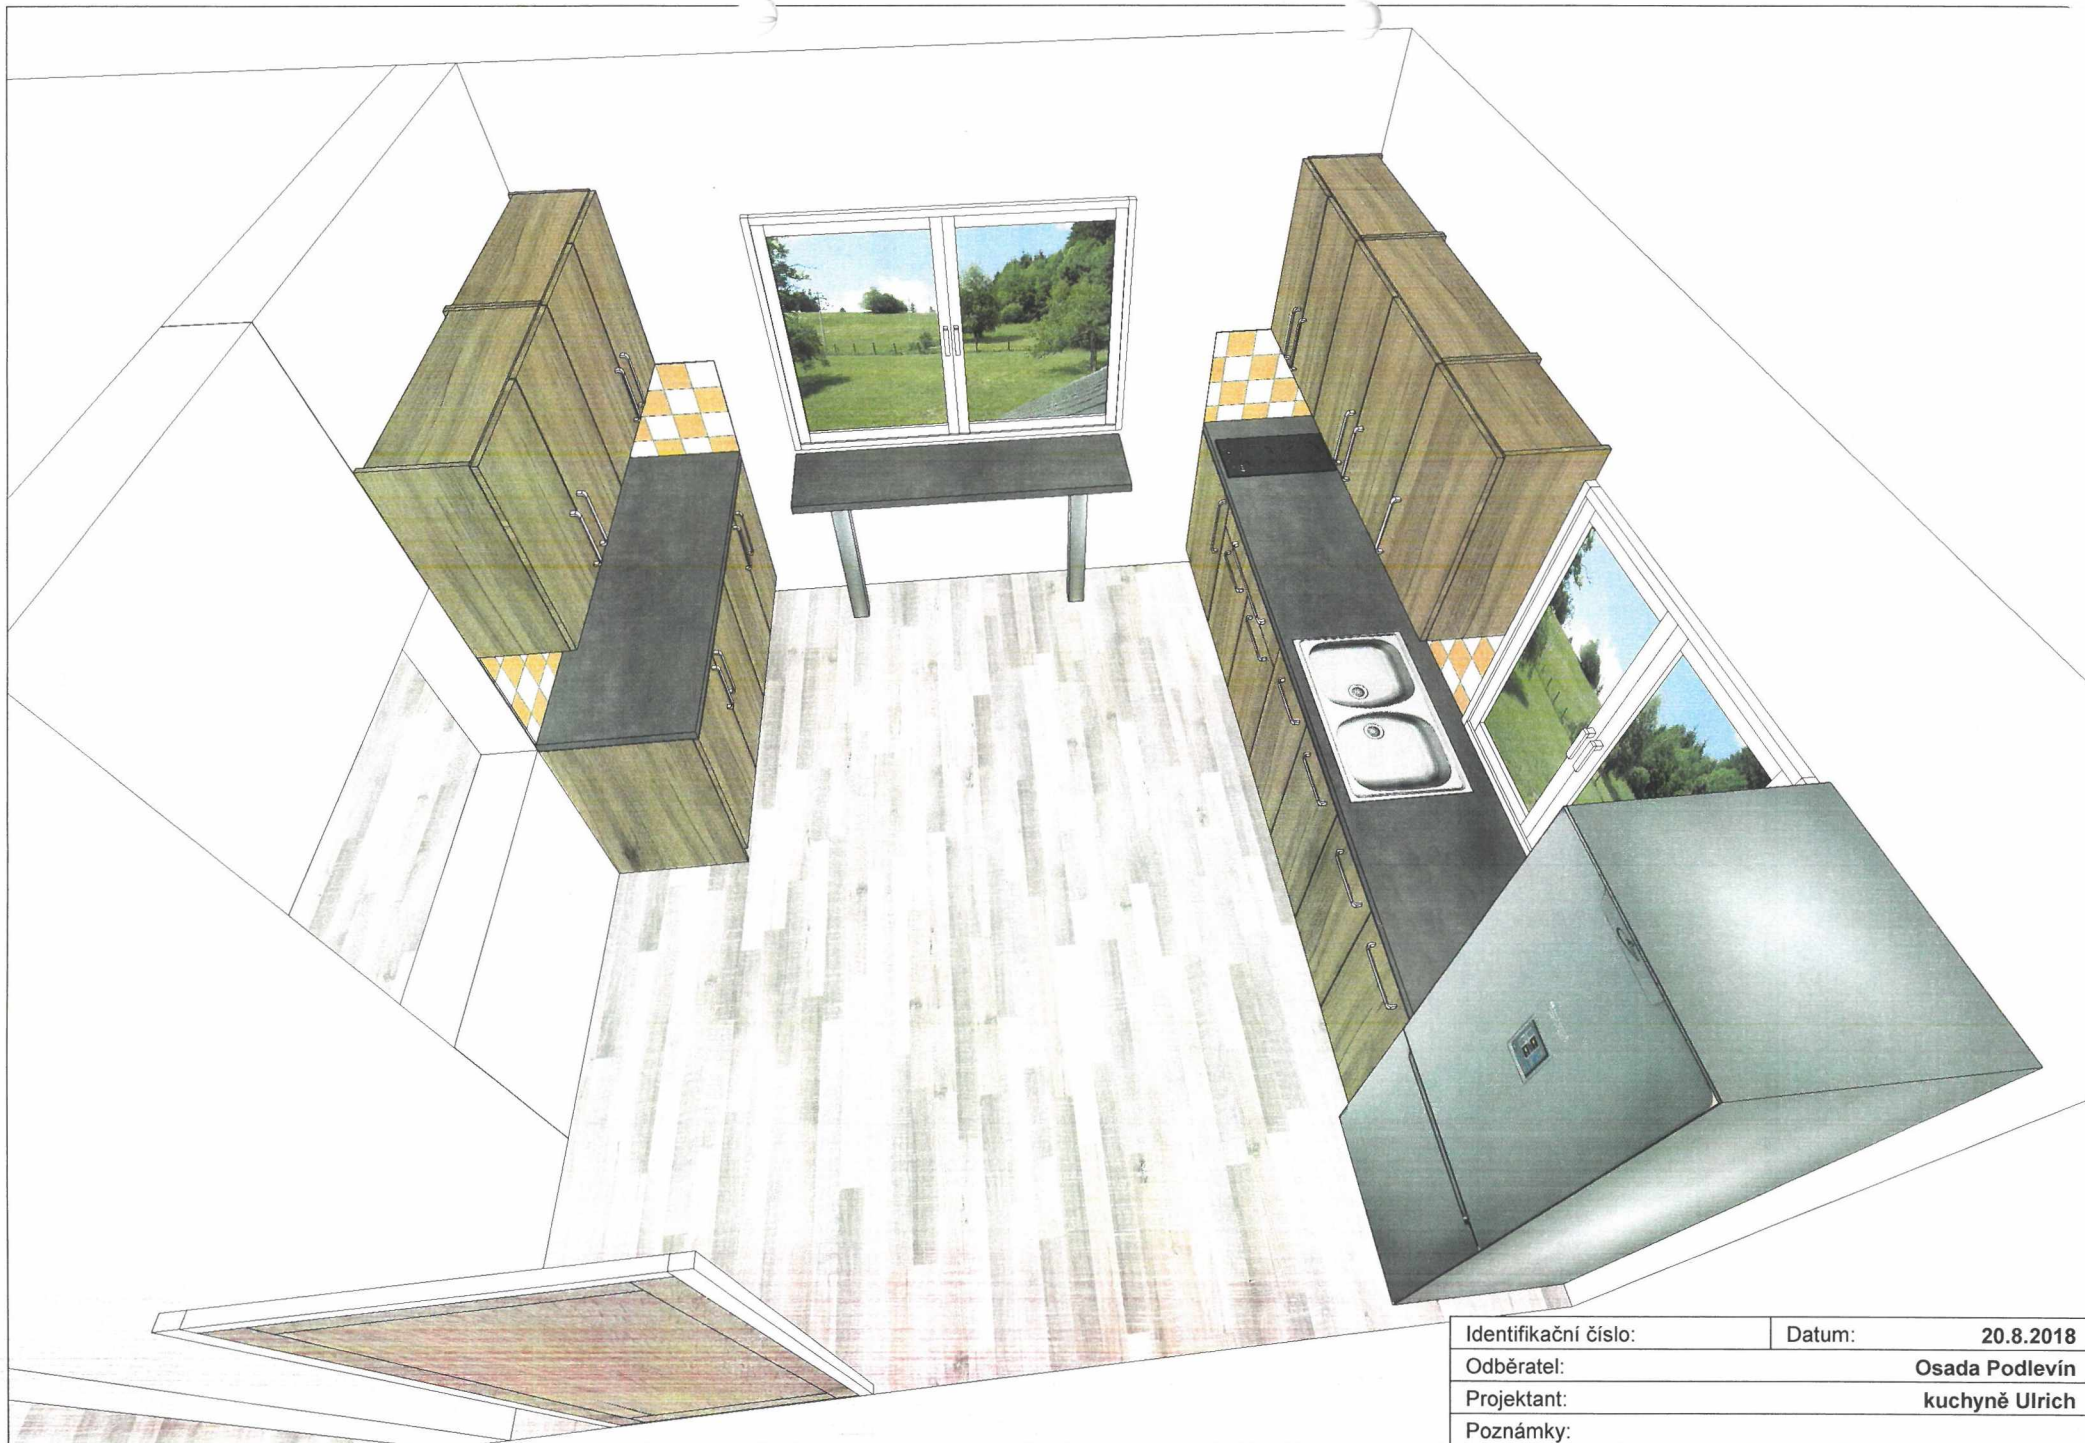

Identifikační číslo:	Datum:	20.8.2018
Odběratel:	Osada Podlevín	
Projektant:	kuchyně Ulrich	
Poznámky: