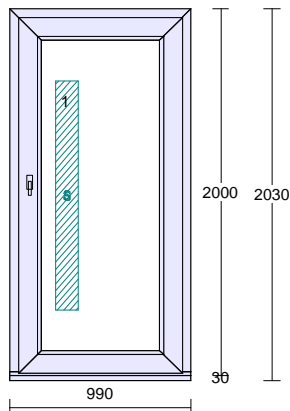

Všechny elementy (okna, dveře) jsou zobrazeny jen schematicky, uvedené rozměry jsou výrobní (vnější) rozměry oken. Prvky jsou zobrazeny z pohledu z interiéru, pro orientaci otevírání.

Pozice: 1P

Množství: 2 ks

Profil: PRIMA
 Šířka: 1170 mm
 Výška: 2820 mm
 Barva: **bílá**
 Rám: rám vchodový standard
 Křídlo: bez křídla,
 křídlo vchodové
 Spojka: Spoj 2mm nevztužený
 Příčka: 2 ks: sklodělicí příčka 90mm
 Výplň: 2 * Perizol 24mm bílý (Salamander),
 2 * */14/Stratob.6,8(PTN,FI) Ug1,1
 Sklo spec1: 2 ks 6 Drátosko
 Výplň tl.: 2 ks 24 mm,
 2 ks 27 mm
 Kování: **Pole + název otvírky:**
 1 pevně v rámu
 2 VD pravé dovnitř otv.
 Kotvení: na vruty - H+D+L+P
 Odvodnění: dopředu
 Hmotnost kg: 115

Zavírač stříbrný s ramínkem a aretací

5574,00 Kč 11148,00 Kč

Pozice: 1L

Množství: 1 ks

Profil: PRIMA
 Šířka: 1170 mm
 Výška: 2820 mm
 Barva: **bílá**
 Rám: rám vchodový standard
 Křídlo: bez křídla,
 křídlo vchodové
 Spojka: Spoj 2mm nevztužený
 Příčka: 2 ks: sklodělicí příčka 90mm
 Výplň: 2 * Perizol 24mm bílý (Salamander),
 2 * */14/Stratob.6,8(PTN,FI) Ug1,1
 Sklo spec1: 2 ks 6 Drátosko
 Výplň tl.: 2 ks 24 mm,
 2 ks 27 mm
 Kování: **Pole + název otvírky:**
 1 pevně v rámu
 2 VD levé dovnitř otv.
 Kotvení: na vruty - H+D+L+P
 Odvodnění: dopředu
 Hmotnost kg: 115

Zavírač stříbrný s ramínkem a aretací

5574,00 Kč

5574,00 Kč

Pozice: 1L.1**Množství: 1 ks**

Profil: PRIMA
 Šířka: 990 mm
 Výška: 2000 mm
 Barva: **bílá**
 Rám: rám vchodový standard
 Křídlo: křídlo vchodové
 Rozšíření: podklad pod práh 30x73mm bílý
 Výplň: panel K 20 24mm
 Výplň tl.: 24 mm
 Kování: **Pole + název otvírky:**
 1 VD pravé dovnitř otv.
 Kotvení: na vruty - H+D+L+P
 Odvodnění: dopředu
 Hmotnost kg: 72