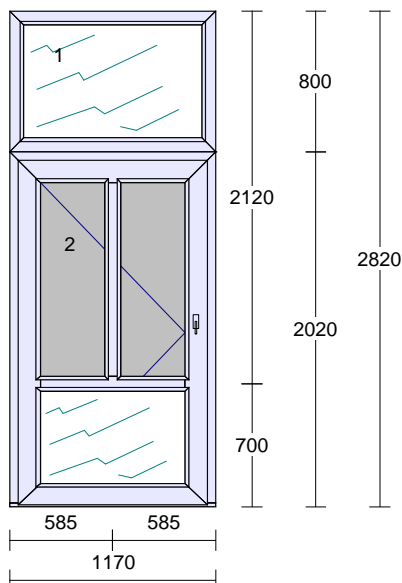

Všechny elementy (okna, dveře) jsou zobrazeny jen schematicky, uvedené rozměry jsou výrobní (vnější) rozměry oken. Prvky jsou zobrazeny z pohledu z interiéru, pro orientaci otevírání.

Pozice: 1P

Množství: 2 ks

Profil: PRIMA
 Šířka: 1170 mm
 Výška: 2820 mm
 Barva: **bílá**
 Rám: rám vchodový standard
 Křídlo: bez křídla,
 křídlo vchodové
 Spojka: Spoj 2mm nevztužený
 Příčka: 2 ks: sklodělicí příčka 90mm
 Výplň: 2 * Perizol 24mm bílý (Salamander),
 2 * */14/Stratob.6,8(PTN,FI) Ug1,1
 Sklo spec1: 2 ks 6 Drátosko
 Výplň tl.: 2 ks 24 mm,
 2 ks 27 mm
 Kování: **Pole + název otvírky:**
 1 pevně v rámu
 2 VD pravé dovnitř otv.
 Kotvení: na vruty - H+D+L+P
 Odvodnění: dopředu
 Hmotnost kg: 115

Zavírač stříbrný s ramínkem a aretací

5574,00 Kč 11148,00 Kč

Pozice: 1L

Množství: 1 ks

Profil: PRIMA
 Šířka: 1170 mm
 Výška: 2820 mm
 Barva: **bílá**
 Rám: rám vchodový standard
 Křídlo: bez křídla,
 křídlo vchodové
 Spojka: Spoj 2mm nevztužený
 Příčka: 2 ks: sklodělicí příčka 90mm
 Výplň: 2 * Perizol 24mm bílý (Salamander),
 2 * */14/Stratob.6,8(PTN,FI) Ug1,1
 Sklo spec1: 2 ks 6 Drátosko
 Výplň tl.: 2 ks 24 mm,
 2 ks 27 mm
 Kování: **Pole + název otvírky:**
 1 pevně v rámu
 2 VD levé dovnitř otv.
 Kotvení: na vruty - H+D+L+P
 Odvodnění: dopředu
 Hmotnost kg: 115