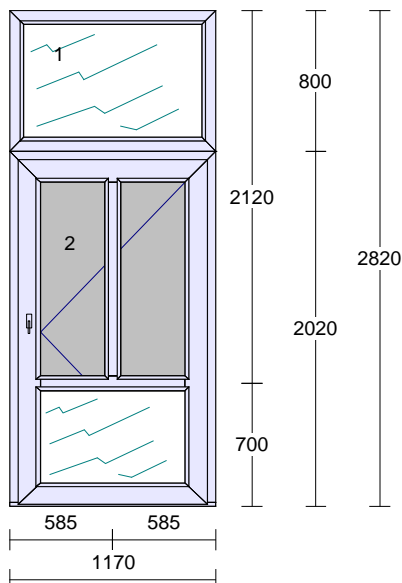

Všechny elementy (okna, dveře) jsou zobrazeny jen schematicky, uvedené rozměry jsou výrobní (vnější) rozměry oken. Prvky jsou zobrazeny z pohledu z interiéru, pro orientaci otevírání.

Pozice: 1P

Množství: 2 ks

Profil: PRIMA
 Šířka: 1170 mm
 Výška: 2820 mm
 Barva: **bílá**
 Rám: rám vchodový standard
 Křídlo: bez křídla,
 křídlo vchodové
 Spojka: Spoj 2mm nevztužený
 Příčka: 2 ks: sklodělicí příčka 90mm
 Výplň: 2 * Perizol 24mm bílý (Salamander),
 2 * */14/Stratob.6,8(PTN,FI) Ug1,1
 Sklo spec1: 2 ks 6 Drátosko
 Výplň tl.: 2 ks 24 mm,
 2 ks 27 mm
 Kování: **Pole + název otvírky:**
 1 pevně v rámu
 2 VD pravé dovnitř otv.
 Kotvení: na vruty - H+D+L+P
 Odvodnění: dopředu
 Hmotnost kg: 115