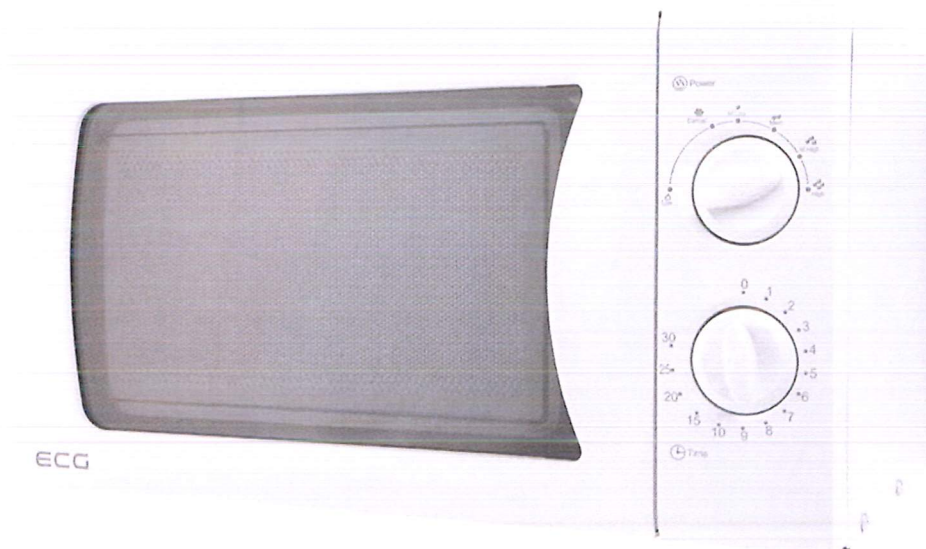

Cena 1 ks bez DPH 5.159,- Kč

Cena 1 ks včetně DPH 6.242,39 Kč

K+B PROGRES

ECG MTM 1701 B

Mikrovltná trouba

objem 17 l, mikrovlnný výkon 700 W, mechanické ovládání, časovač do 30 minut, rozmrazování, 6 úrovní výkonu, otočný talíř 24,5 cm, rozměry: v x š x h 26,2x45,2x33 cm, bílá