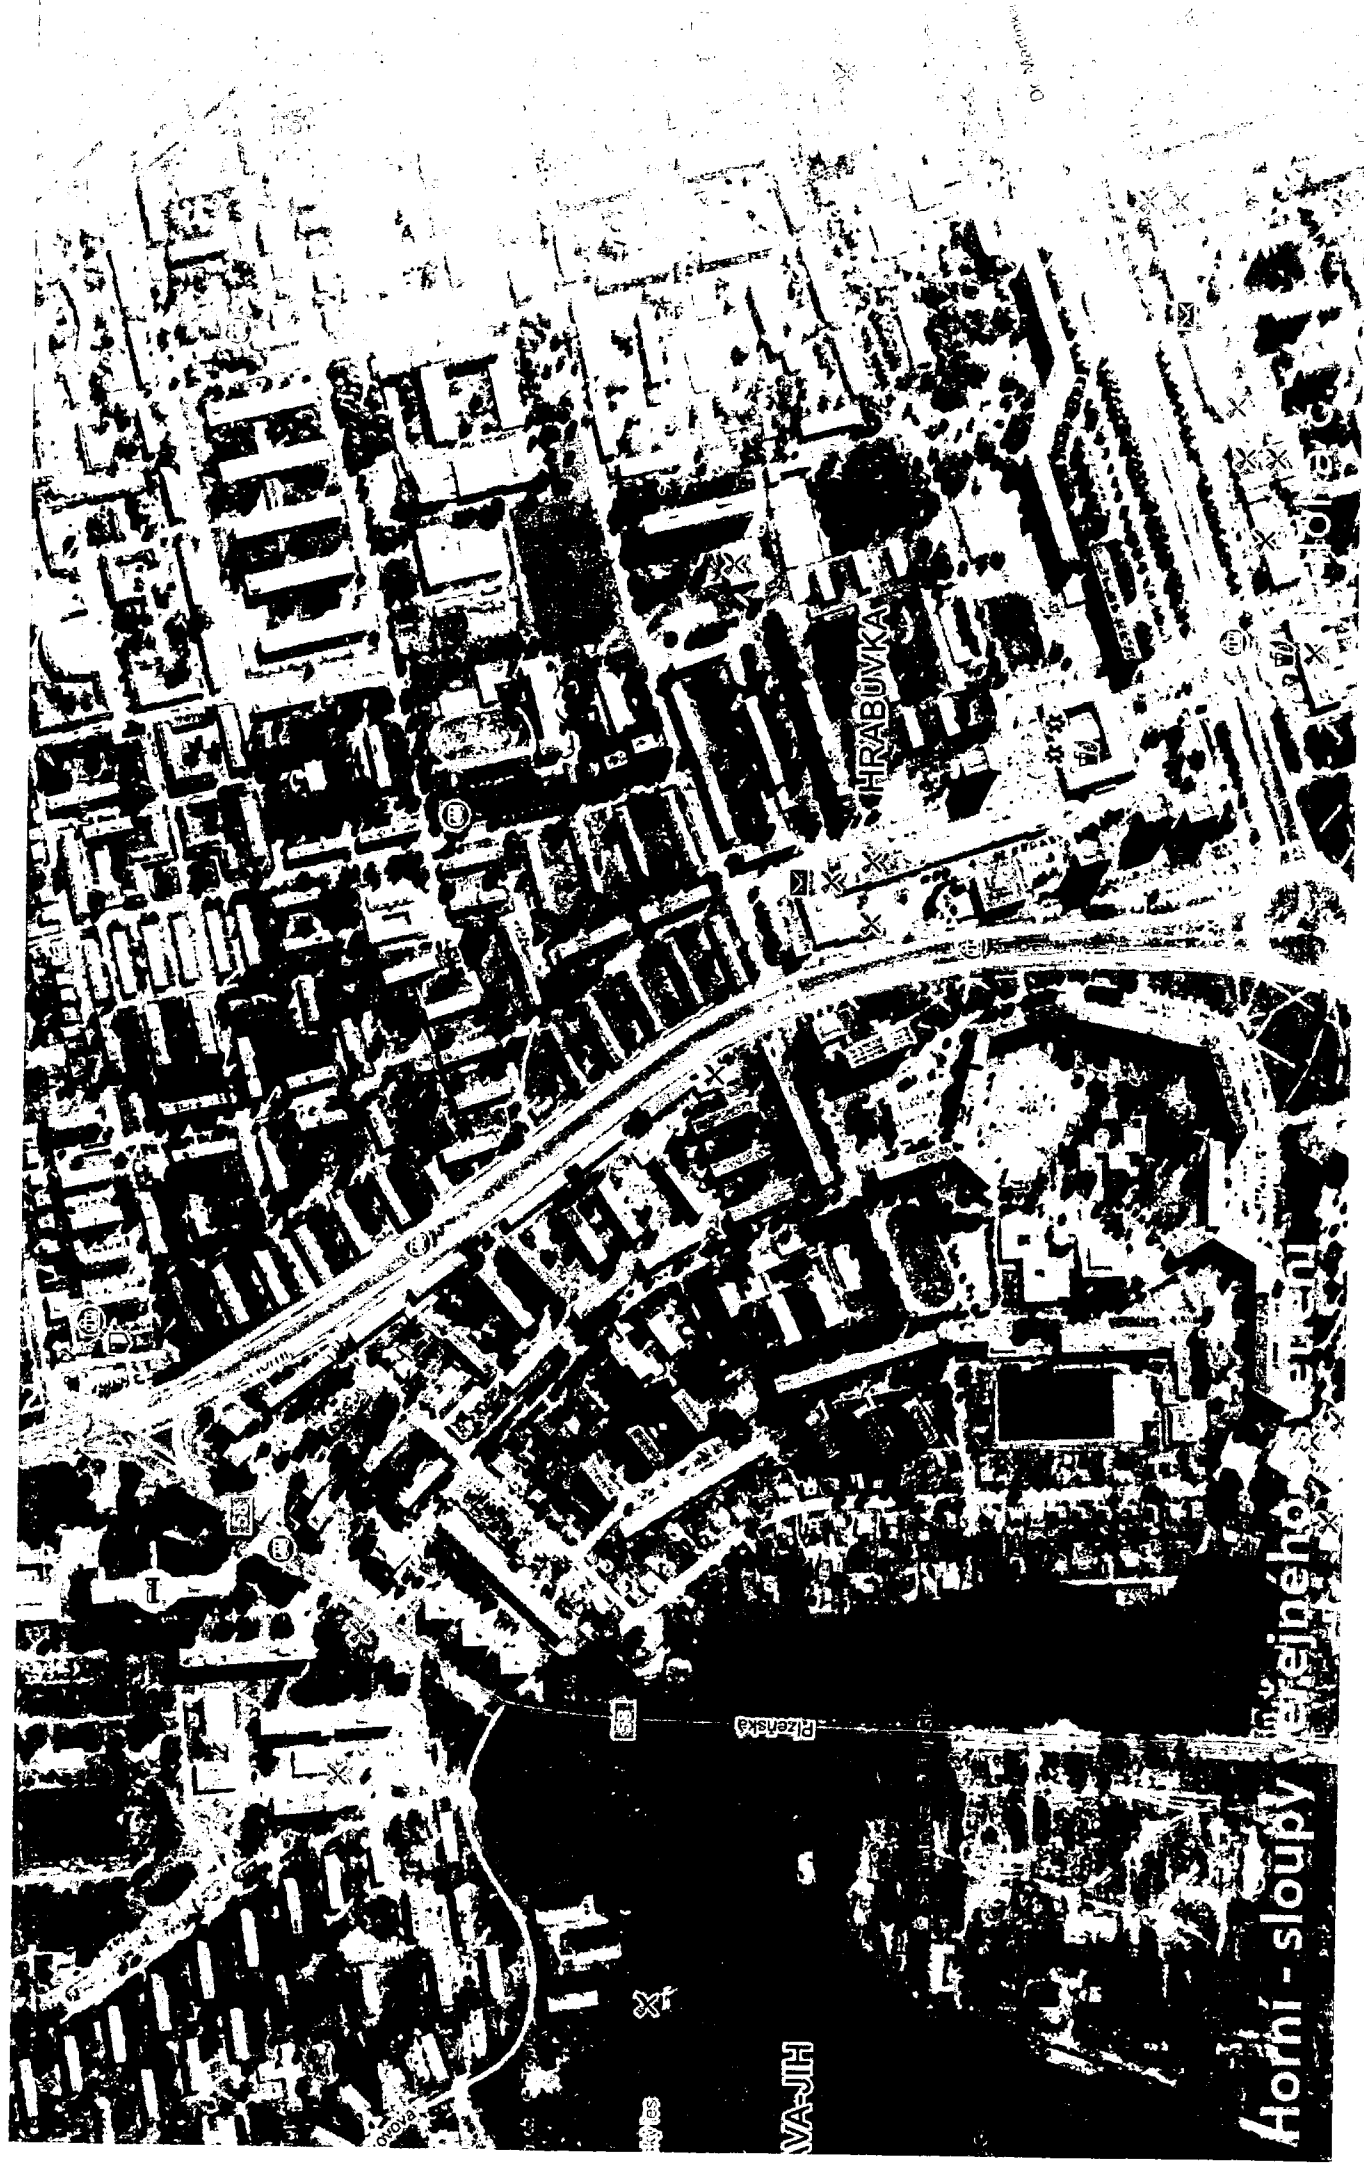

Mapová vizualizace

sloupy veřejného osvětlení

- sloupy VO určené k dekoraci jsou v mapě vyznačeny červenou tečkou

▪

NN2042

NN2075

NN3605 - ODBORÁŘSKÁ

NN2168 - HORNÍ 5-41

NN2112 - HORNÍ

NN3590 - SAMOVA

NN2081 - Samova 11

Horní + Radnice, dělá se sloupy VO - příloha č. 2

24.1.2017

Horní kruhový objezd - dekorace sloupů VO - příloha č. 2

0 50 m
1:1460

JOSEFA KOTASE
NN10822-Josefa Kotase