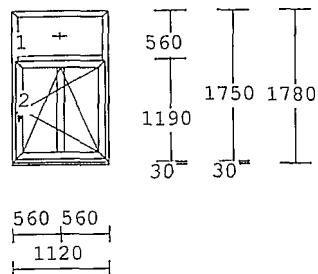

Pol.	Množství	Popis	Cena/ks Kč	Celkově Kč

4

profilová skupina BRILANT

Rám 68 kašír REHAU BRILLANT
Pevné zasklení v rámu
Křídlo Z 60 Bílá BR oblé
barva : Douglas/bílá
kování : pevné zasklení
Otevíravě-sklopné P WK3
výplň :
P 4/16/10 F + Arg U=1,1,38dB
příčky : Sloupek 86mm bílá
dole : Podkl. profil 30 - KOMA
connex-upřesní investor

Cena výrobků

5

Demontáž oken poz.1,2

6

Demontáž oken poz.3,4

7

Odvoz a likvidace původních výplní

8

Montáž oken

9

Zednické začistění poz.1,2

10

Zednické začistění špalet poz.3,4

sleva množstevní
doprava
žaluzie
sítě proti hmyzu RAL 8003
vnitřní parapety PVC bílé
přechodové plechy
přechodové plechy k zak.554/17

DPH 21%

21.00 %

121.800,0