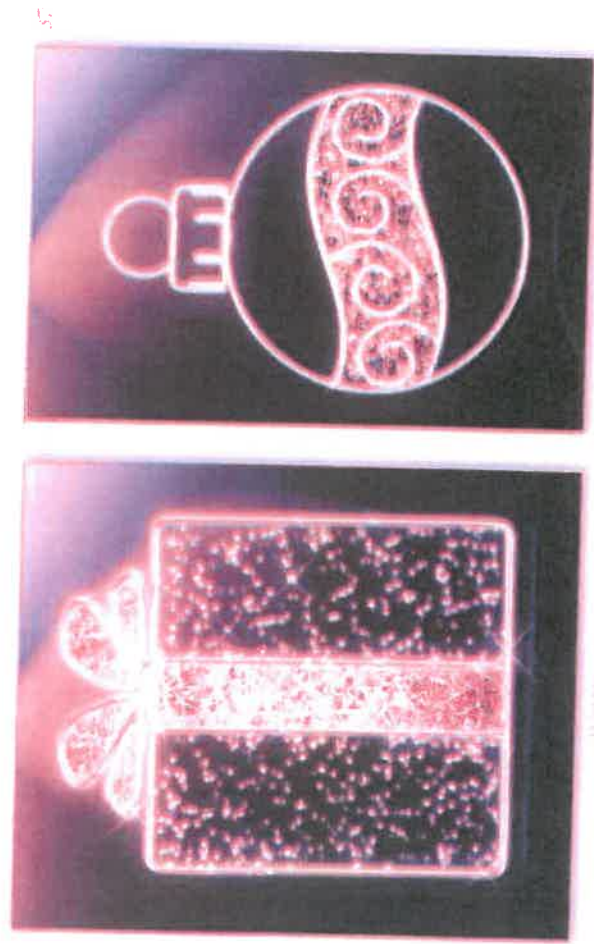

## *Dárcečky*

Lighting: P. Štěpánek, P. Hájek

VYZDOBA 2017/2018

VYZDOBA 2017/2018

VYZDOBA 2017/2018

3D DOKRY  
P. Štěpánek

VYZDOBA 2017/2018

VÝZDOBA 2017/2018

VÝZDOBA 2017/2018

VÝZDOBA 2017/2018

VÝZDOBA 2017/2018

WYDROBA 2017/2018

WYDROBA 2017/2018

WYDROBA 2017/2018

PREKŁADKI W  
WYDROBIE

43