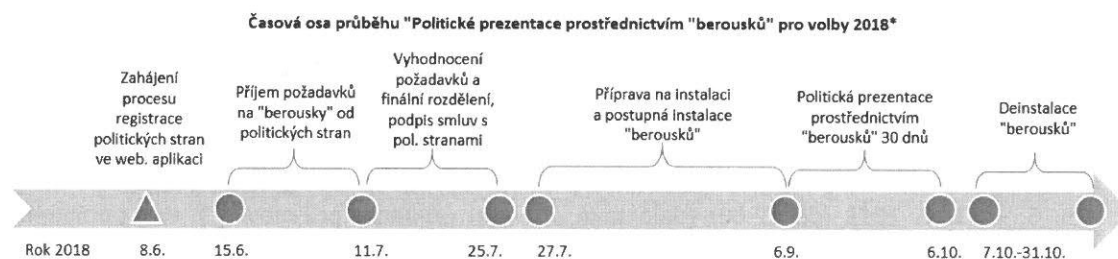

termínu „ukončení přijímání požadavků“ prostřednictvím webové aplikace, tj. i po 11. 7. 2018, 12:00, mohou s konkrétními požadavky oslovit THMP i po tomto termínu (kontaktní údaje budou k dispozici na webu [redacted] přičemž poslední požadavky mohou být přijaty dne 15. 8. 2018.

- Tito žadatelé budou moci již žádat o pronájem pouze těch stožárů veřejného osvětlení, které po "Vyhodnocení požadavků a po finálním rozdělení" budou evidovány jako disponibilní a vhodné k předvolební politické prezentaci prostřednictvím politických „berousků“.

08.6.2018 (12:00)	Zahájení procesu registrace politických stran (doložení registrace pol. strany pro volby + plná moc k jednání + souhlas k registraci oblkastní organizace od krajské organizace), vygenerování přihlašovacích údajů a hesla pro vstup do webové aplikace www.prahasviti.navalby.cz
15.6. - 11.7.2018	Spuštění přijímání požadavků na instalace "berousků" prostřednictvím webové aplikace, ukončeno přijímání požadavků dne 11.7.2018 ve 12:00
11.7.2018 (12:00) - 25.7.2018	Vyhodnocení požadavků a finální rozdělení mezi žadatele, řešení sporů, podpis smluv o dílo a nájemních smluv
27.07.2018	Vyhodnocení požadavků a vyřešení případných sporů
25.7. - 5.9.2018	Příprava na instalaci (dodání plakátů v požadovaném termínu ze strany nájemců) a samotná instalace
10.08.2018	Nejzašší termín předání plakátu k instalaci min. 25 dnů před požadovaným termínem zahájení nájmu
7.- 31.10.2018	Deinstalace

* výše uvedené schéma zobrazuje ukázkou průběhu při 30 denní době nájmu