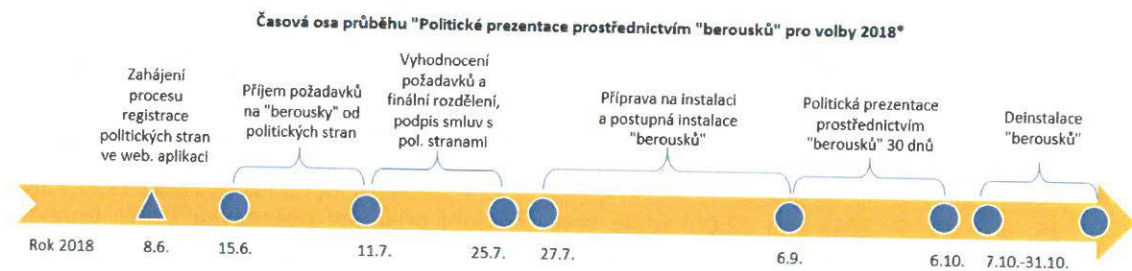

termínu „ukončení přijímání požadavků“ prostřednictvím webové aplikace, tj. i po 11. 7. 2018, 12:00, mohou s konkrétními požadavky oslovit THMP i po tomto termínu (kontaktní údaje budou k dispozici na webu [redacted] přičemž poslední požadavky mohou být přijaty dne 15. 8. 2018.

- Tito žadatelé budou moci již žádat o pronájem pouze těch stožárů veřejného osvětlení, které po "Vyhodnocení požadavků a po finálním rozdělení" budou evidovány jako disponibilní a vhodné k předvolební politické prezentaci prostřednictvím politických „berousků“.

08.6.2018 (12:00)	Zahájení procesu registrace politických stran (doložení registrace pol. strany pro volby + plná moc k jednání + souhlas k registraci obkrajní organizace od krajské organizace), vygenerování přihlašovacích údajů a hesla pro vstup do webové aplikace www.prahasvitnavolby.cz
15.6. - 11.7.2018	Spuštění přijímání požadavků na instalaci "berousků" prostřednictvím webové aplikace, ukončeno přijímání požadavků dne 11.7.2018 ve 12:00
11.7.2018 (12:00) - 25.7.2018	Vyhodnocení požadavků a finální rozdělení mezi žadatele, řešení sporů, podpis smluv o dílo a nájemních smluv
27.07.2018	Vyhodnocení požadavků a vyřešení případných sporů
25.7. - 5.9.2018	Příprava na instalaci (dodání plakátů v požadovaném termínu ze strany nájemců) a samotná instalace
10.08.2018	Nejzašší termín předání plakátu k instalaci min. 25 dnů před požadovaným termínem zahájení nájmu
7.- 31.10.2018	Deinstalace

* výše uvedené schéma zobrazuje ukázkou průběhu při 30 denní době nájmu