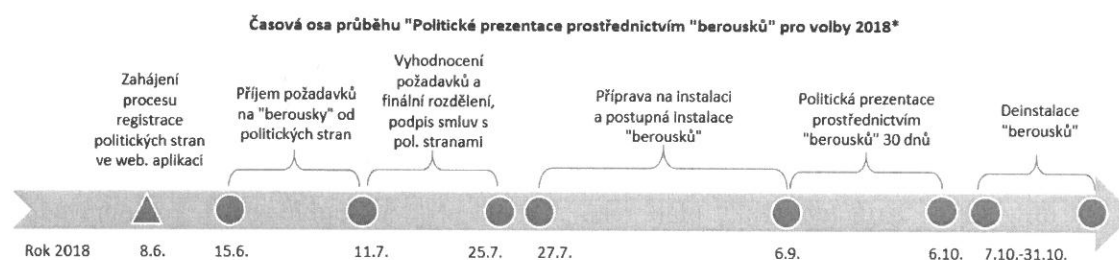

termínu „ukončení přijímání požadavků“ prostřednictvím webové aplikace, tj. i po 11. 7. 2018, 12:00, mohou s konkrétními požadavky oslovit THMP i po tomto termínu (kontaktní údaje budou k dispozici na webu www.prahasvitinavolby.cz), přičemž poslední požadavky mohou být přijaty dne 15. 8. 2018.

- Tito žadatelé budou moci již žádat o pronájem pouze těch stožárů veřejného osvětlení, které po “Vyhodnocení požadavků a po finálním rozdělení” budou evidovány jako disponibilní a vhodné k předvolební politické prezentaci prostřednictvím politických „berousků”.

08.6.2018 (12:00)	Zahájení procesu registrace politických stran (doložení registrace pol. strany pro volby + plná moc k jednání + souhlas k registraci obklastní organizace od krajské organizace), vygenerování přihlašovacích údajů a hesla pro vstup do webové aplikace www.prahasvitinavolby.cz
15.6. - 11.7.2018	Spuštění přijímání požadavků na instalaci "berousků" prostřednictvím webové aplikace, ukončeno přijímání požadavků dne 11.7.2018 ve 12:00
11.7.2018 (12:00) - 25.7.2018	Vyhodnocení požadavků a finální rozdělení mezi žadatele, řešení sporů, podpis smluv o dílo a nájemních smluv
27.07.2018	Vyhodnocení požadavků a vyřešení případných sporů
25.7. - 5.9.2018	Příprava na instalaci (dodání plakátů v požadovaném termínu ze strany nájemců) a samotná instalace
10.08.2018	Nejzašší termín předání plakátů k instalaci min. 25 dnů před požadovaným termínem zahájení nájmu
7.- 31.10.2018	Deinstalace

* výše uvedené schéma zobrazuje ukázkou průběhu při 30 denní době nájmu