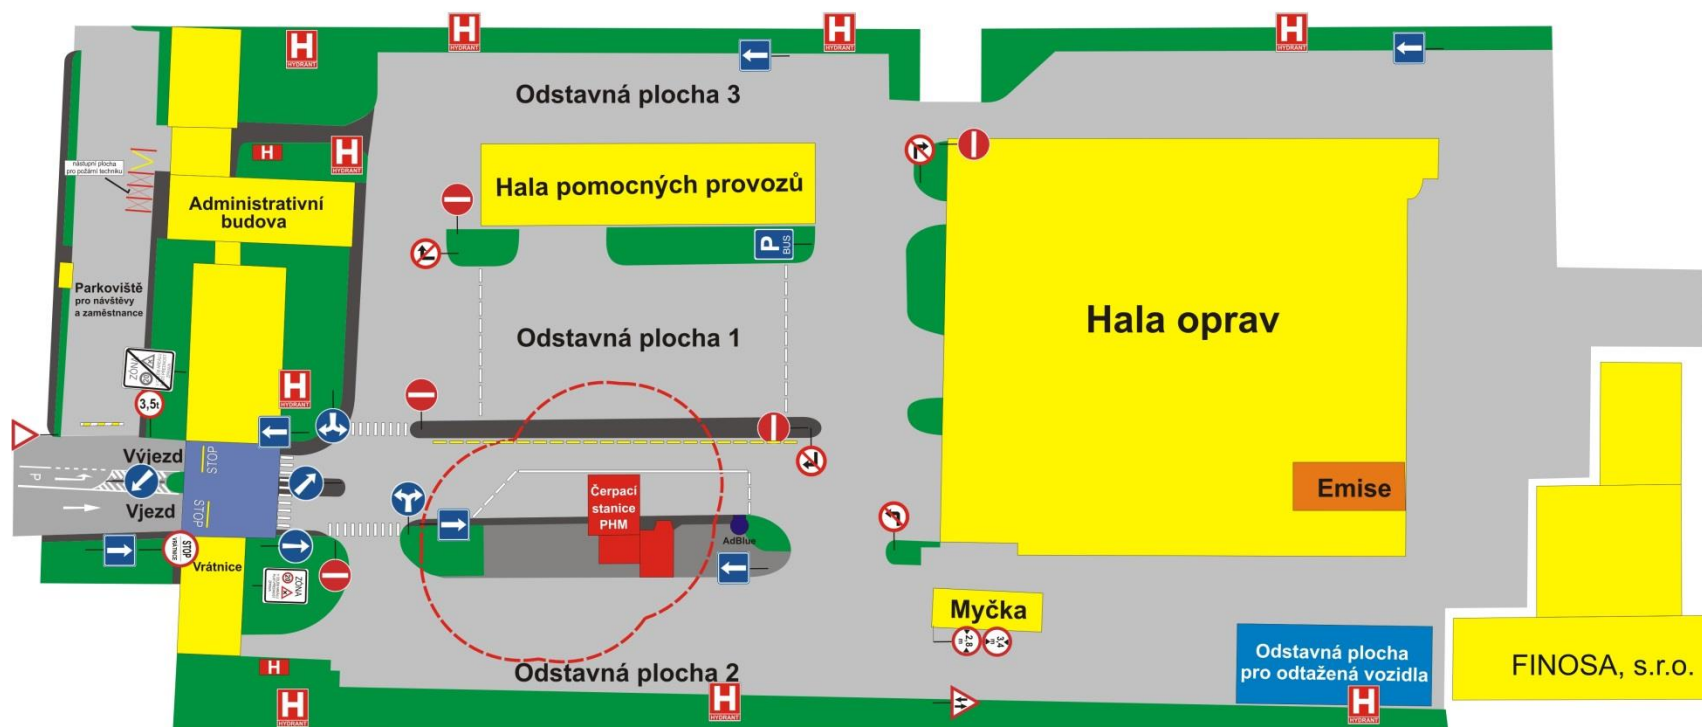

# Vozovna Předlice - severní část

není kresleno v měřítku

- Legenda:
- požární hydrant
  - skříň pro hydrantový nástavec
  - ochranné pásmo ČS PHM