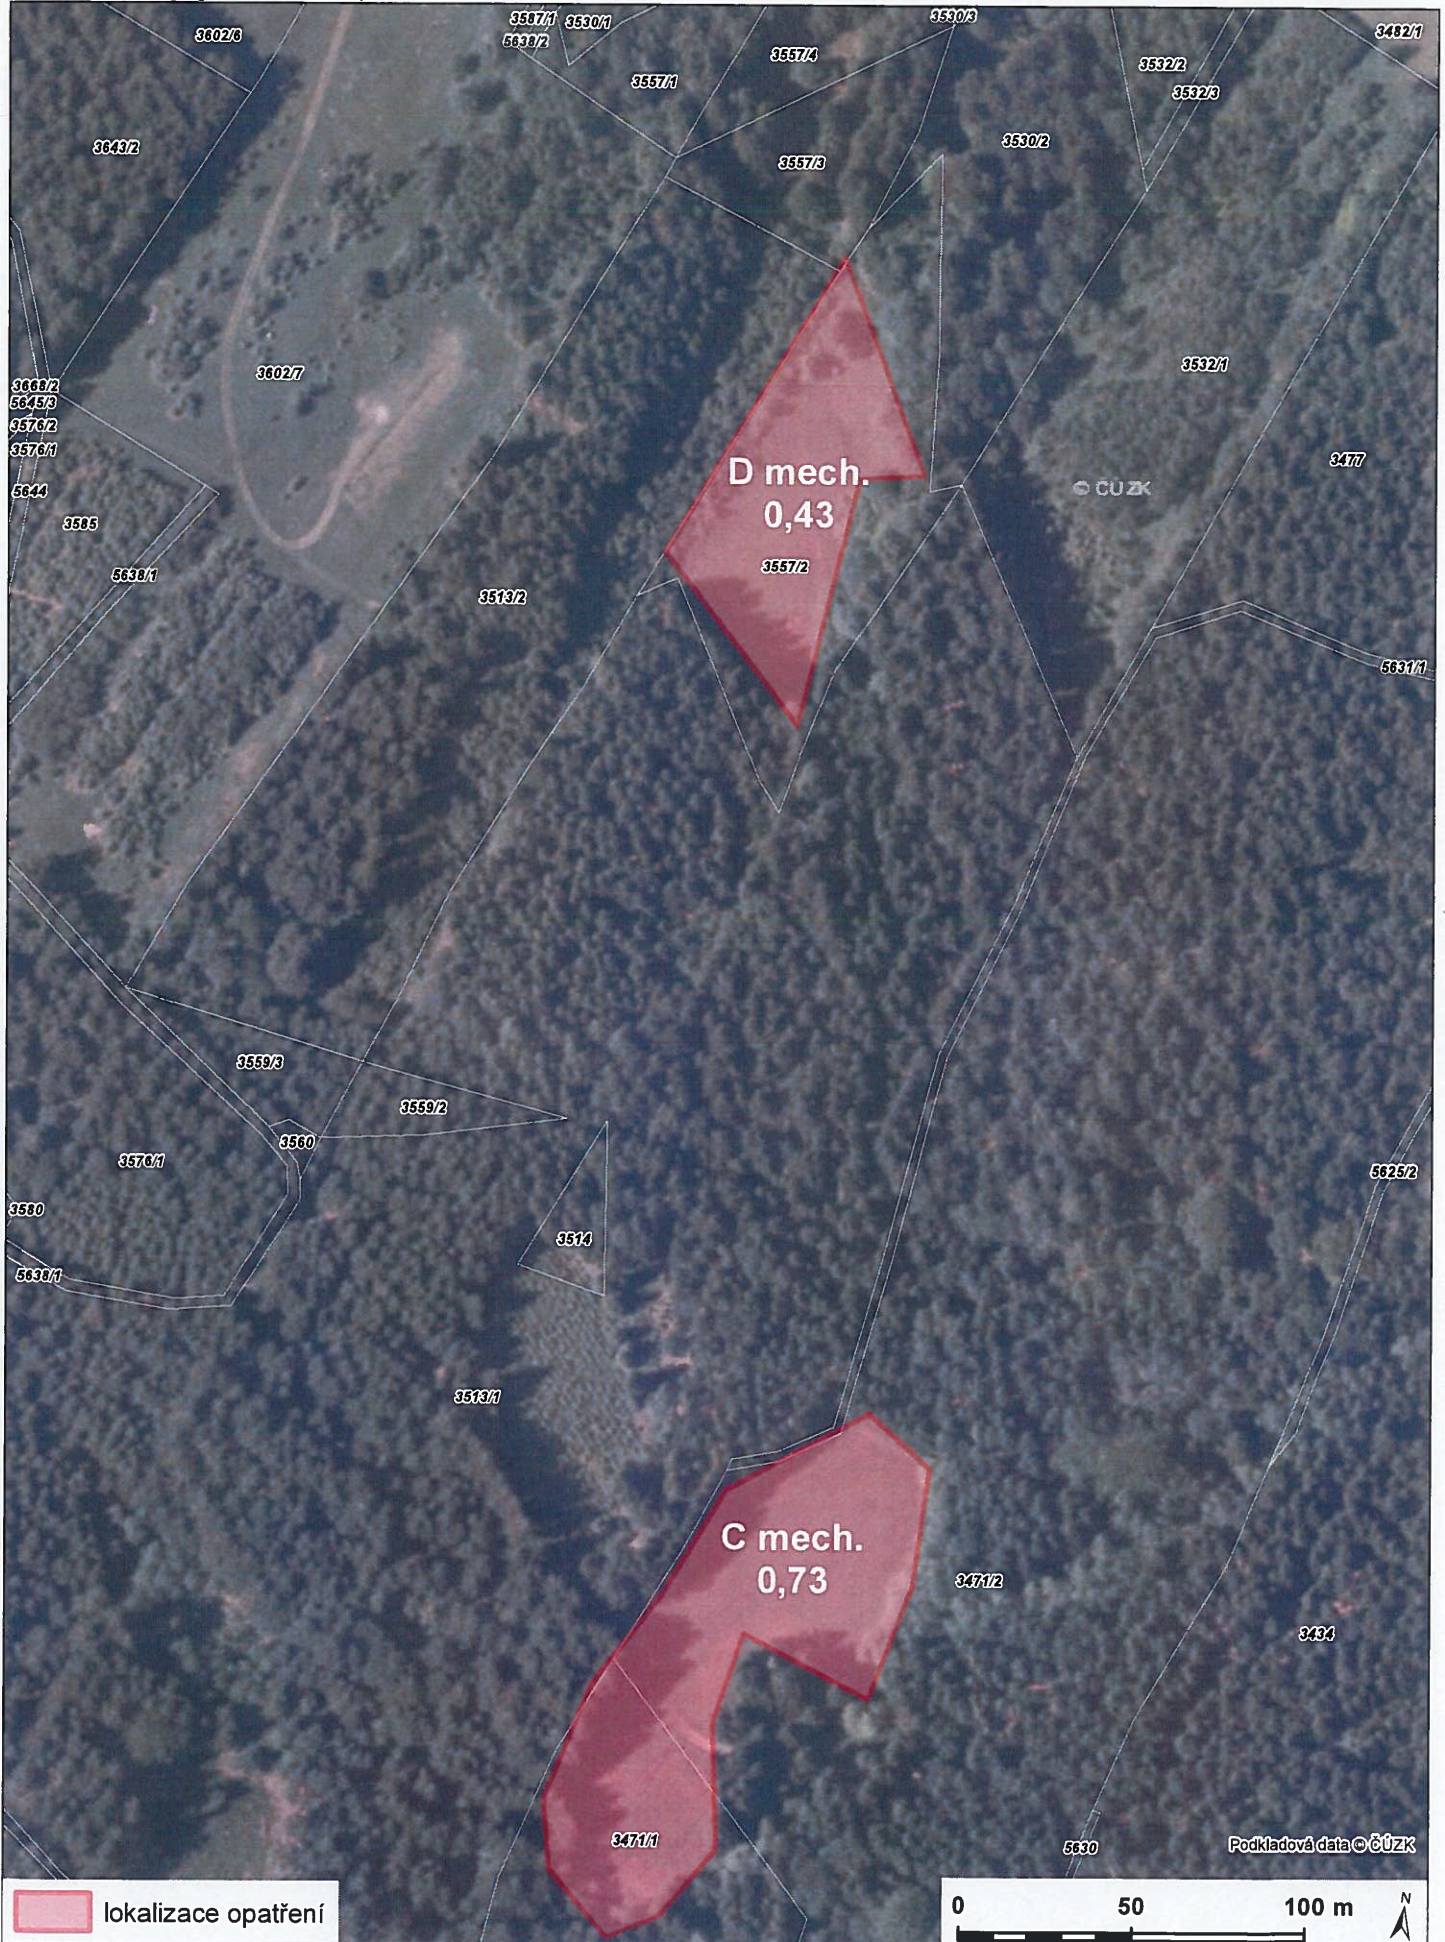

# Zákres lokalizace opatření - "U zlodějky (Švecovo)"

příloha ke smlouvě číslo:

kosení na p.p.č. 4230/2, 4150/2

# Zákres lokalizace opatření - "Lesní loučka za potůčkem"

příloha ke smlouvě číslo:

kosení na p.p.č. 4103/2

lokalizace opatření

# Zákres lokalizace opatření - "Bývalé myslivecké poličko", "Výrovka",

příloha ke smlouvě číslo:

kosení na p.p.č. 3557/2, 3471/1 + 3471/2

# Zákres lokalizace opatření - "Na Tesandě"

příloha ke smlouvě číslo:

kosení na p.p.č. 4347/13, 4347/3

 lokalizace opatření

0 50 100 m 