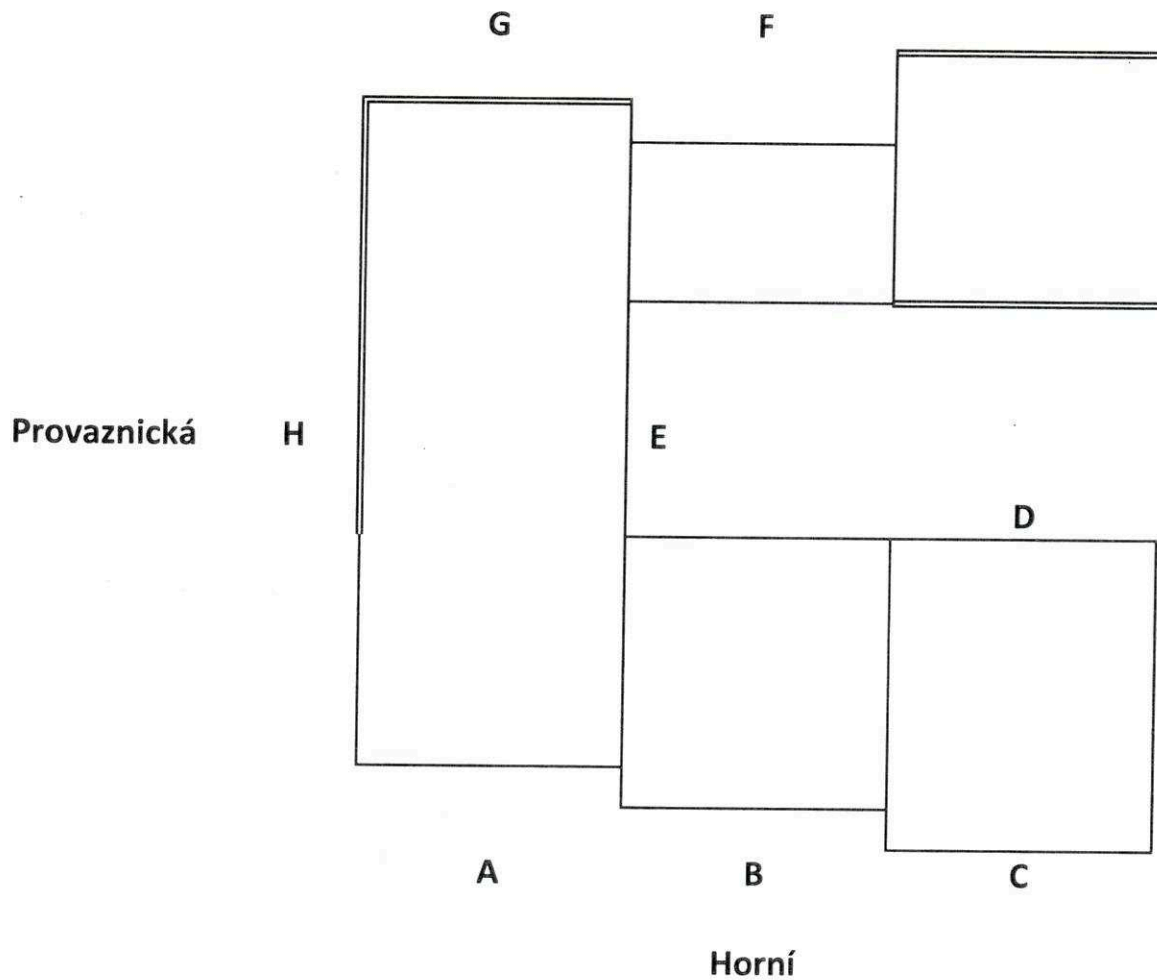

NÁKRES VYMEZENÍ PLOCHY PRO POLEP

PŘÍLOHA č. 1

Dr. Lukášové

Chronos hodiny - klenoty, s.r.o.

plocha v části A

POHLED ČÁST A

Rozměry poutače: 0,7 x 5,52 m

Rozměry poutače 6: 0,7 x 5,52 m

Rozměry poutače 12: 0,7 x 5,52 m