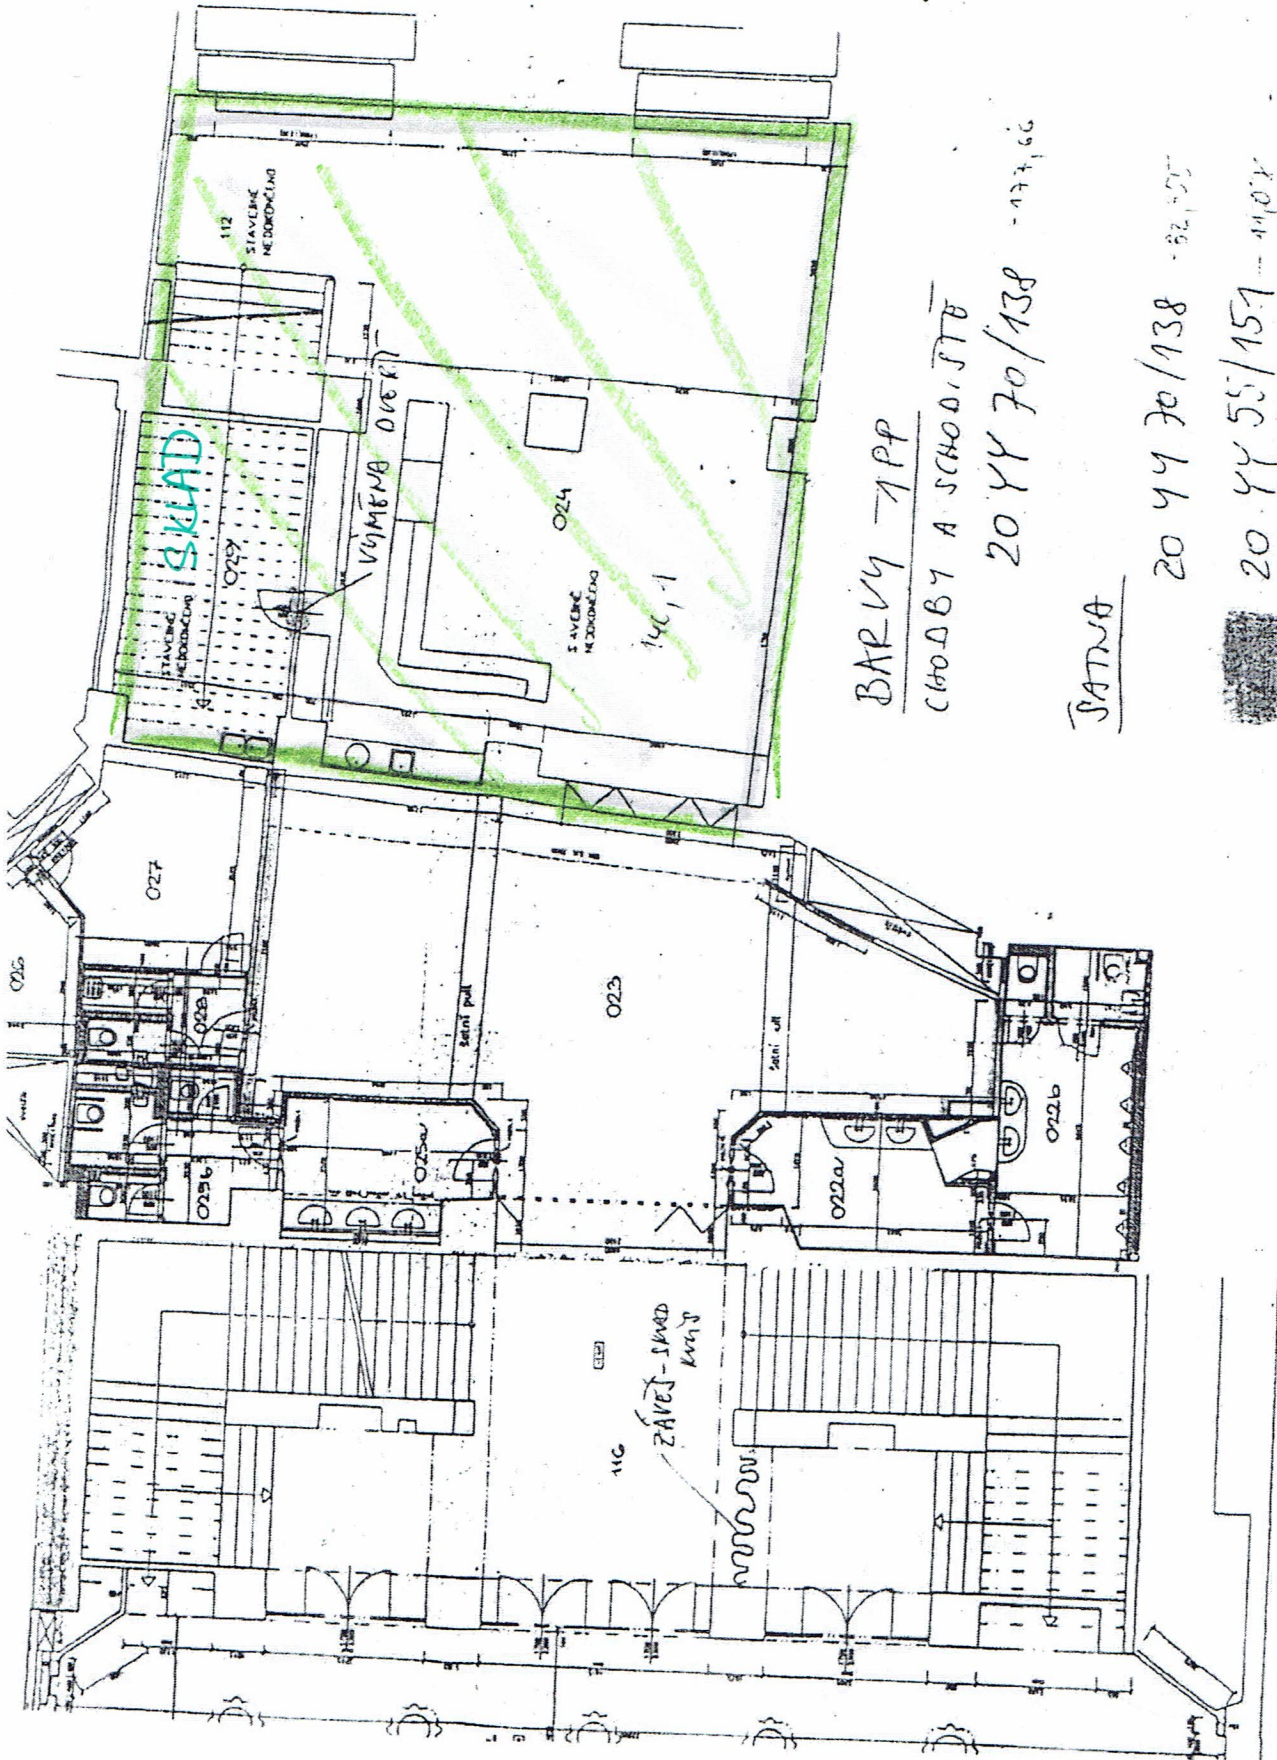

Príloha č. 1

KAVARNA ABC

BARUVY - APP

CHODBY A SCHODIŠTĚ

20.YY 70/138 - 177,66

JATNA

20.YY 70/138 - 82,55

20.YY 55/151 - 110,7