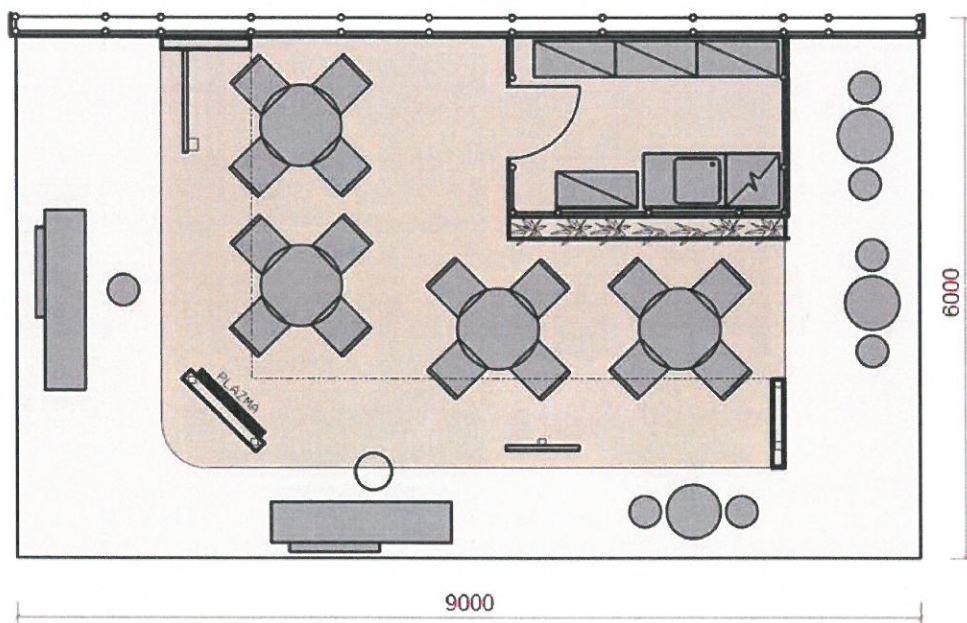

Návrh expozice - půdorys

Realizace expozic a servis

Basis for
Business

Central
European
Exhibition
Centre

BVV

Veletřhy
Brno